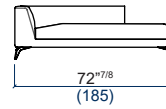

SYMBOLE

design Sacha LAKIC