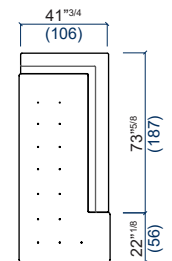

66 Maxi Angle/Méridienne droit
Maxi Corner/Meridienne - Right
Maxi Angulo/Meridienne derecho