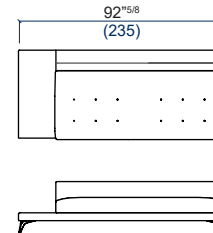

45 Pouf rectangulaire
Rectangular ottoman
Puf rectangular