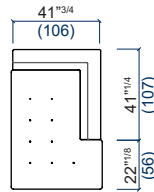

# SYMBOLE

design Sacha LAKIC

**50** Angle carré  
Square corner  
Angulo cuadrado

**53** Chaise longue gauche  
Lounge chair - Left  
Chaise longue izquierda

**52** Chaise longue droite  
Lounge chair - Right  
Chaise longue derecha