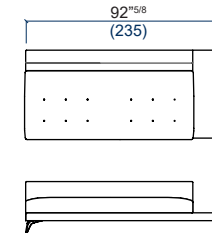

99 Table Bois
Wooden Tray
Estante de Madera