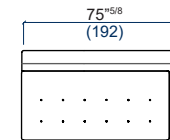

33

Bâtarde 2.5 places gauche  
2.5-seat 1-arm unit left armrest  
Batard 2.5 plazas izquierdo

38

Bâtarde 3 places gauche  
3-seat 1-arm unit left armrest  
Batard 3 plazas izquierdo

27

Bâtarde 2 places droit  
2-seat 1-arm unit right armrest  
Batard 2 plazas derecho

32

Bâtarde 2.5 places droit  
2.5-seat 1-arm unit right armrest  
Batard 2.5 plazas derecho

37

Bâtarde 3 places droit  
3-seat 1-arm unit right armrest  
Batard 3 plazas derecho