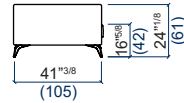

# SYMBOLE

design Sacha LAKIC

03

Coussin carré  
Square cushion  
Cojín cuadrado

21<sup>3/4</sup>x21<sup>3/4</sup>x6<sup>3/8</sup>  
(55x55x16)

04

Coussin rectangulaire avec rouleau  
Rectangular cushion with bolster  
Cojín rectangular con rulo