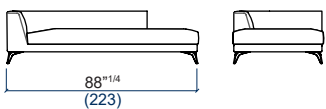

63 Grand Angle/Méridienne gauche
Large Corner/Meridienne - Left
Gran Angulo/Meridienne izquierdo