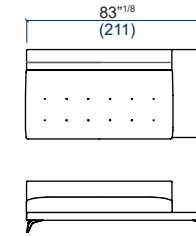

78 Grande banquette 3 places droite avec trottoir
Large 3-seat armless sofa right with platform
Gran banqueta 3 plazas derecha con estrado