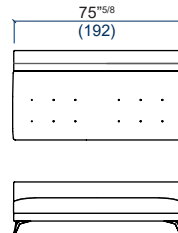

32

Bâtarde 2.5 places droit  
2.5-seat 1-arm unit right armrest  
Batard 2.5 plazas derecho

37

Bâtarde 3 places droit  
3-seat 1-arm unit right armrest  
Batard 3 plazas derecho

# SYMBOLE

design Sacha LAKIC

**24** Banquette 2 places  
2-seat armless sofa  
Banqueta 2 plazas

**77** Banquette 3 places gauche avec trottoir  
3-seat armless sofa left with platform  
Banqueta 3 plazas izquierda con estrado

**76** Banquette 3 places droite avec trottoir  
3-seat armless sofa right with platform  
Banqueta 3 plazas derecha con estrado

**34** Banquette 2.5 places  
2.5-seat armless sofa  
Banqueta 2.5 plazas