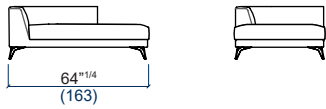

**76** Banquette 3 places droite avec trottoir  
3-seat armless sofa right with platform  
Banqueta 3 plazas derecha con estrado

**34** Banquette 2.5 places  
2.5-seat armless sofa  
Banqueta 2.5 plazas

**79** Grande banquette 3 places gauche avec trottoir  
Large 3-seat armless sofa left with platform  
Gran banqueta 3 plazas izquierda con estrado

**78** Grande banquette 3 places droite avec trottoir  
Large 3-seat armless sofa right with platform  
Gran banqueta 3 plazas derecha con estrado

# SYMBOLE

design Sacha LAKIC

**50** Angle carré  
Square corner  
Angulo cuadrado

**53** Chaise longue gauche  
Lounge chair - Left  
Chaise longue izquierda

**52** Chaise longue droite  
Lounge chair - Right  
Chaise longue derecha