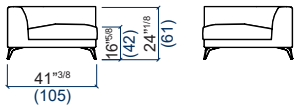

# SYMBOLE

design Sacha LAKIC

**50** Angle carré  
Square corner  
Angulo cuadrado

**53** Chaise longue gauche  
Lounge chair - Left  
Chaise longue izquierda

**52** Chaise longue droite  
Lounge chair - Right  
Chaise longue derecha