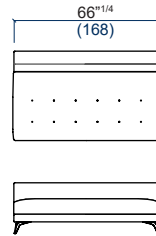

33

Bâtarde 2.5 places gauche  
2.5-seat 1-arm unit left armrest  
Batard 2.5 plazas izquierdo

38

Bâtarde 3 places gauche  
3-seat 1-arm unit left armrest  
Batard 3 plazas izquierdo

27

Bâtarde 2 places droit  
2-seat 1-arm unit right armrest  
Batard 2 plazas derecho

32

Bâtarde 2.5 places droit  
2.5-seat 1-arm unit right armrest  
Batard 2.5 plazas derecho

37

Bâtarde 3 places droit  
3-seat 1-arm unit right armrest  
Batard 3 plazas derecho

# SYMBOLE

design Sacha LAKIC

**24** Banquette 2 places  
2-seat armless sofa  
Banqueta 2 plazas

**77** Banquette 3 places gauche avec trottoir  
3-seat armless sofa left with platform  
Banqueta 3 plazas izquierda con estrado