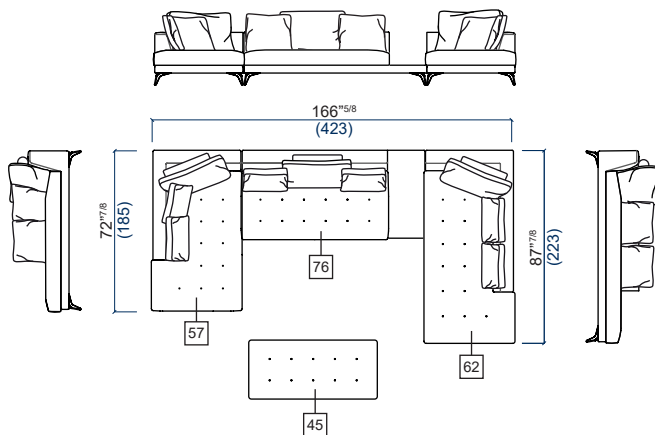

# SYMBOLE

design Sacha LAKIC

rochebobois  
PARIS

**57** Grande Chaise longue gauche  
Large Lounge chair - Left  
Gran Chaise longue izquierda

**76** Banquette 3 places droite avec trottoir  
3-seat armless sofa right with platform  
Banqueta 3 plazas derecho con estrado