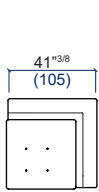

**79** Grande banquette 3 places gauche avec trottoir  
Large 3-seat armless sofa left with platform  
Gran banqueta 3 plazas izquierda con estrado

**78** Grande banquette 3 places droite avec trottoir  
Large 3-seat armless sofa right with platform  
Gran banqueta 3 plazas derecha con estrado

**40** Pouf carré  
Square ottoman  
Puf cuadrado

**45** Pouf rectangulaire  
Rectangular ottoman  
Puf rectangular

**99** Table Bois  
Wooden Tray  
Estante de Madera

# SYMBOLE

design Sacha LAKIC

**50** Angle carré  
Square corner  
Angulo cuadrado

**53** Chaise longue gauche  
Lounge chair - Left  
Chaise longue izquierda

**52** Chaise longue droite  
Lounge chair - Right  
Chaise longue derecha