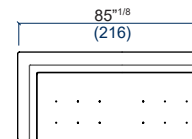

25

Canapé 2.5 places  
2.5-seat sofa  
Sofá 2.5 plazas

30

Canapé 3 places  
3-seat sofa  
Sofá 3 plazas

35

Canapé 3-4 places  
3-4-seat sofa  
Sofá 3-4 plazas

28

Bâtarde 2 places gauche  
2-seat 1-arm unit left armrest  
Batard 2 plazas izquierdo

33

Bâtarde 2.5 places gauche  
2.5-seat 1-arm unit left armrest  
Batard 2.5 plazas izquierdo

38

Bâtarde 3 places gauche  
3-seat 1-arm unit left armrest  
Batard 3 plazas izquierdo

27

Bâtarde 2 places droit  
2-seat 1-arm unit right armrest  
Batard 2 plazas derecho