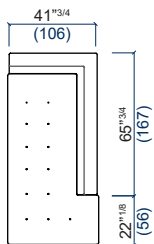

# SYMBOLE

design Sacha LAKIC

**50** Angle carré  
Square corner  
Angulo cuadrado

**53** Chaise longue gauche  
Lounge chair - Left  
Chaise longue izquierda

**52** Chaise longue droite  
Lounge chair - Right  
Chaise longue derecha

**57** Grande Chaise longue gauche  
Large Lounge chair - Left  
Gran Chaise longue izquierda

**56** Grande Chaise longue droite  
Large Lounge chair - Right  
Gran Chaise longue derecha

**63** Grand Angle/Méridienne gauche  
Large Corner/Meridienne - Left  
Gran Angulo/Meridienne izquierdo

**62** Grand Angle/Méridienne droit  
Large Corner/Meridienne - Right  
Gran Angulo/Meridienne derecho

**67** Maxi Angle/Méridienne gauche  
Maxi Corner/Meridienne - Left  
Maxi Angulo/Meridienne izquierdo