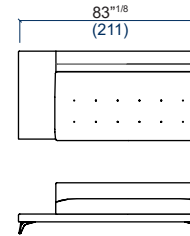

32

Bâtarde 2.5 places droit  
2.5-seat 1-arm unit right armrest  
Batard 2.5 plazas derecho

37

Bâtarde 3 places droit  
3-seat 1-arm unit right armrest  
Batard 3 plazas derecho

# SYMBOLE

design Sacha LAKIC

**24** Banquette 2 places  
2-seat armless sofa  
Banqueta 2 plazas

**77** Banquette 3 places gauche avec trottoir  
3-seat armless sofa left with platform  
Banqueta 3 plazas izquierda con estrado

**76** Banquette 3 places droite avec trottoir  
3-seat armless sofa right with platform  
Banqueta 3 plazas derecha con estrado

**34** Banquette 2.5 places  
2.5-seat armless sofa  
Banqueta 2.5 plazas