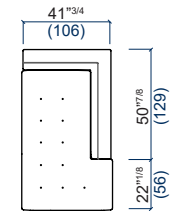

SYMBOLE

design Sacha LAKIC