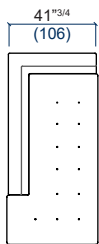

# SYMBOLE

design Sacha LAKIC

**50** Angle carré  
Square corner  
Angulo cuadrado

**53** Chaise longue gauche  
Lounge chair - Left  
Chaise longue izquierda

**52** Chaise longue droite  
Lounge chair - Right  
Chaise longue derecha

**57** Grande Chaise longue gauche  
Large Lounge chair - Left  
Gran Chaise longue izquierda

**56** Grande Chaise longue droite  
Large Lounge chair - Right  
Gran Chaise longue derecha

**63** Grand Angle/Méridienne gauche  
Large Corner/Meridienne - Left  
Gran Angulo/Meridienne izquierdo