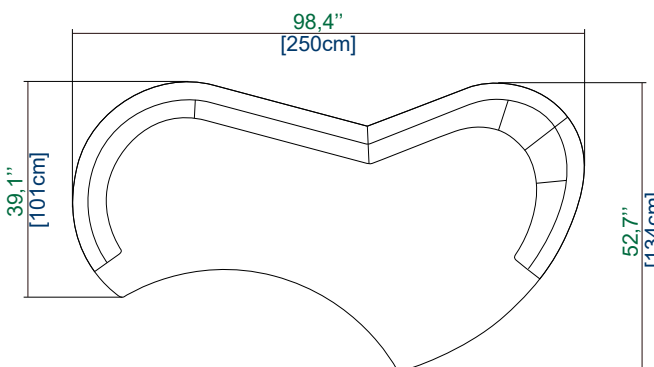

Mesure A

Mesure B

ATTENTION : DÉPENDANT DE LA POSITION DU CANAPÉ PAR RAPPORT AU MUR, SES DIMENSIONS VARIENT
 PLEASE NOTE: THE DIMENSIONS OF THE SOFA WILL VARY DEPENDING ON ITS POSITION AGAINST THE WALL
 ATENCIÓN: DEPENDIENDO DE LA POSICIÓN DEL SOFÁ CON RELACIÓN A LA PARED, LAS MEDIDAS CAMBIAN

OPTIONS / OPTIONAL / OPCIONES:

- Coussins de dos supplémentaires
- Optional back cushions
- Cojines de respaldo opcionales

design Gabriele ASSMANN et Alfred KLEENE

Mesure A

XSX Grand Canapé 3 places arrondi - Pointe à gauche
Large round 3 Seat Sofa - Edge on left
Gran sofá 3 plazas redondeado, terminal a la izquierda

XDX Grand Canapé 3 places arrondi - Pointe à droite
Large round 3 Seat Sofa - Edge on right
Gran sofá 3 plazas redondeado, terminal a la derecha

Mesure B

ATTENTION : DÉPENDAMMENT DE LA POSITION DU CANAPÉ PAR RAPPORT AU MUR, SES DIMENSIONS VARIENT
PLEASE NOTE: THE DIMENSIONS OF THE SOFA WILL VARY DEPENDING ON ITS POSITION AGAINST THE WALL
ATENCIÓN: DEPENDIENDO DE LA POSICIÓN DEL SOFÁ CON RELACIÓN A LA PARED, LAS MEDIDAS CAMBIAN