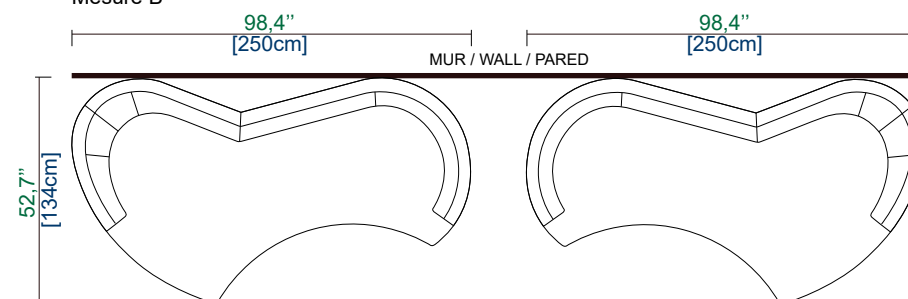

rochebobois
PARIS

design Gabriele ASSMANN et Alfred KLEENE

design Gabriele ASSMANN et Alfred KLEENE

COMPOSITION

- XDX** Grand Canapé 3 places arrondi - Pointe à droite
 Large round 3 Seat Sofa - Edge on right
 Gran sofá 3 plazas redondeado, terminal a la derecha
- XSX** Grand Canapé 3 places arrondi - Pointe à gauche
 Large round 3 Seat Sofa - Edge on left
 Gran sofá 3 plazas redondeado, terminal a la izquierda

Mesure A

Mesure B

ATTENTION : DÉPENDANT DE LA POSITION DU CANAPÉ PAR RAPPORT AU MUR, SES DIMENSIONS VARIENT
 PLEASE NOTE: THE DIMENSIONS OF THE SOFA WILL VARY DEPENDING ON ITS POSITION AGAINST THE WALL
 ATENCIÓN: DEPENDIENDO DE LA POSICIÓN DEL SOFÁ CON RELACIÓN A LA PARED, LAS MEDIDAS CAMBIAN

15,0" [38cm]
24,4" [62cm]

design Gabriele ASSMANN et Alfred KLEENE

Mesure A

3SX Canapé 3 places arrondi - Pointe à gauche
Round 3 Seat Sofa - Edge on left
Sofá 3 plazas redondeado, terminal a la izquierda

3DX Canapé 3 places arrondi - Pointe à droite
Round 3 Seat Sofa - Edge on right
Sofá 3 plazas redondeado, terminal a la derecha

Mesure B

ATTENTION : DÉPENDAMMENT DE LA POSITION DU CANAPÉ PAR RAPPORT AU MUR, SES DIMENSIONS VARIENT
PLEASE NOTE: THE DIMENSIONS OF THE SOFA WILL VARY DEPENDING ON ITS POSITION AGAINST THE WALL
ATENCIÓN: DEPENDIENDO DE LA POSICIÓN DEL SOFÁ CON RELACIÓN A LA PARED, LAS MEDIDAS CAMBIAN