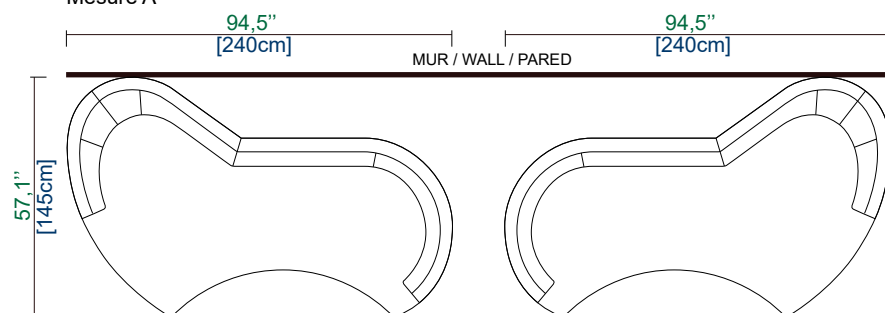

Mesure A

Mesure B

ATTENTION : DÉPENDANT DE LA POSITION DU CANAPÉ PAR RAPPORT AU MUR, SES DIMENSIONS VARIENT
 PLEASE NOTE: THE DIMENSIONS OF THE SOFA WILL VARY DEPENDING ON ITS POSITION AGAINST THE WALL
 ATENCIÓN: DEPENDIENDO DE LA POSICIÓN DEL SOFÁ CON RELACIÓN A LA PARED, LAS MEDIDAS CAMBIAN

XDX Grand Canapé 3 places arrondi - Pointe à droite
Large round 3 Seat Sofa - Edge on right
Gran sofá 3 plazas redondeado, terminal a la derecha

Mesure B

ATTENTION : DÉPENDAMMENT DE LA POSITION DU CANAPÉ PAR RAPPORT AU MUR, SES DIMENSIONS VARIENT
PLEASE NOTE: THE DIMENSIONS OF THE SOFA WILL VARY DEPENDING ON ITS POSITION AGAINST THE WALL
ATENCIÓN: DEPENDIENDO DE LA POSICIÓN DEL SOFÁ CON RELACIÓN A LA PARED, LAS MEDIDAS CAMBIAN

15,0" [38cm]
24,4" [62cm]

design Gabriele ASSMANN et Alfred KLEENE

Mesure A

3SX Canapé 3 places arrondi - Pointe à gauche
Round 3 Seat Sofa - Edge on left
Sofá 3 plazas redondeado, terminal a la izquierda

3DX Canapé 3 places arrondi - Pointe à droite
Round 3 Seat Sofa - Edge on right
Sofá 3 plazas redondeado, terminal a la derecha

Mesure B

ATTENTION : DÉPENDAMMENT DE LA POSITION DU CANAPÉ PAR RAPPORT AU MUR, SES DIMENSIONS VARIENT
PLEASE NOTE: THE DIMENSIONS OF THE SOFA WILL VARY DEPENDING ON ITS POSITION AGAINST THE WALL
ATENCIÓN: DEPENDIENDO DE LA POSICIÓN DEL SOFÁ CON RELACIÓN A LA PARED, LAS MEDIDAS CAMBIAN