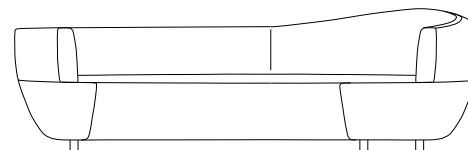

XDX Grand Canapé 3 places arrondi - Pointe à droite
Large round 3 Seat Sofa - Edge on right
Gran sofá 3 plazas redondeado, terminal a la derecha

Mesure B

ATTENTION : DÉPENDAMMENT DE LA POSITION DU CANAPÉ PAR RAPPORT AU MUR, SES DIMENSIONS VARIENT
PLEASE NOTE: THE DIMENSIONS OF THE SOFA WILL VARY DEPENDING ON ITS POSITION AGAINST THE WALL
ATENCIÓN: DEPENDIENDO DE LA POSICIÓN DEL SOFÁ CON RELACIÓN A LA PARED, LAS MEDIDAS CAMBIAN

15,0" [38cm]
24,4" [62cm]

design Gabriele ASSMANN et Alfred KLEENE

Mesure A

3SX Canapé 3 places arrondi - Pointe à gauche
Round 3 Seat Sofa - Edge on left
Sofá 3 plazas redondeado, terminal a la izquierda

3DX Canapé 3 places arrondi - Pointe à droite
Round 3 Seat Sofa - Edge on right
Sofá 3 plazas redondeado, terminal a la derecha

Mesure B

ATTENTION : DÉPENDAMMENT DE LA POSITION DU CANAPÉ PAR RAPPORT AU MUR, SES DIMENSIONS VARIENT
PLEASE NOTE: THE DIMENSIONS OF THE SOFA WILL VARY DEPENDING ON ITS POSITION AGAINST THE WALL
ATENCIÓN: DEPENDIENDO DE LA POSICIÓN DEL SOFÁ CON RELACIÓN A LA PARED, LAS MEDIDAS CAMBIAN