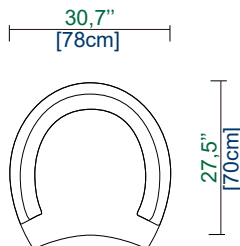

3DX Canapé 3 places arrondi - Pointe à droite
Round 3 Seat Sofa - Edge on right
Sofá 3 plazas redondeado, terminal a la derecha

Mesure B

ATTENTION : DÉPENDAMMENT DE LA POSITION DU CANAPÉ PAR RAPPORT AU MUR, SES DIMENSIONS VARIENT
PLEASE NOTE: THE DIMENSIONS OF THE SOFA WILL VARY DEPENDING ON ITS POSITION AGAINST THE WALL
ATENCIÓN: DEPENDIENDO DE LA POSICIÓN DEL SOFÁ CON RELACIÓN A LA PARED, LAS MEDIDAS CAMBIAN

15,0" [38cm]
24,4" [62cm]

design Gabriele ASSMANN et Alfred KLEENE

PTP Pouf rond
Round Ottoman
Puf redondo

PTG Pouf rond
Round Ottoman
Puf redondo

1PG Fauteuil pivotant
Pivoting Armchair
Sillón giratorio

3 Canapé 3 places cintré
Round 3 seat Sofa
Sofa 3 plazas redondeado