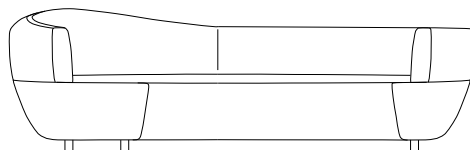

15,0" [38cm]
24,4" [62cm]