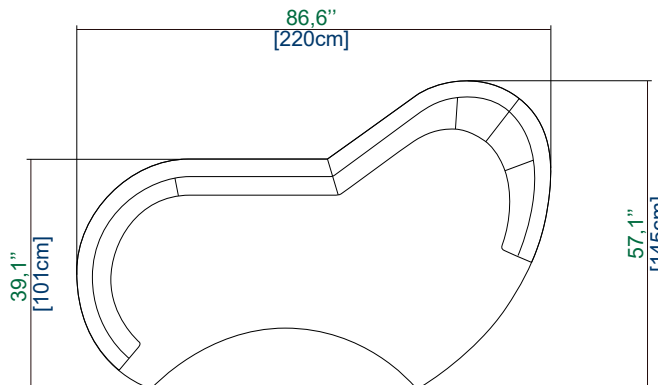

Mesure A

Mesure B

ATTENTION : DÉPENDANT DE LA POSITION DU CANAPÉ PAR RAPPORT AU MUR, SES DIMENSIONS VARIENT
 PLEASE NOTE: THE DIMENSIONS OF THE SOFA WILL VARY DEPENDING ON ITS POSITION AGAINST THE WALL
 ATENCIÓN: DEPENDIENDO DE LA POSICIÓN DEL SOFÁ CON RELACIÓN A LA PARED, LAS MEDIDAS CAMBIAN

XDX Grand Canapé 3 places arrondi - Pointe à droite
Large round 3 Seat Sofa - Edge on right
Gran sofá 3 plazas redondeado, terminal a la derecha

Mesure B

ATTENTION : DÉPENDAMMENT DE LA POSITION DU CANAPÉ PAR RAPPORT AU MUR, SES DIMENSIONS VARIENT
PLEASE NOTE: THE DIMENSIONS OF THE SOFA WILL VARY DEPENDING ON ITS POSITION AGAINST THE WALL
ATENCIÓN: DEPENDIENDO DE LA POSICIÓN DEL SOFÁ CON RELACIÓN A LA PARED, LAS MEDIDAS CAMBIAN

15,0" [38cm]
24,4" [62cm]

design Gabriele ASSMANN et Alfred KLEENE

Mesure A

3SX Canapé 3 places arrondi - Pointe à gauche
Round 3 Seat Sofa - Edge on left
Sofá 3 plazas redondeado, terminal a la izquierda

3DX Canapé 3 places arrondi - Pointe à droite
Round 3 Seat Sofa - Edge on right
Sofá 3 plazas redondeado, terminal a la derecha

Mesure B

ATTENTION : DÉPENDAMMENT DE LA POSITION DU CANAPÉ PAR RAPPORT AU MUR, SES DIMENSIONS VARIENT
PLEASE NOTE: THE DIMENSIONS OF THE SOFA WILL VARY DEPENDING ON ITS POSITION AGAINST THE WALL
ATENCIÓN: DEPENDIENDO DE LA POSICIÓN DEL SOFÁ CON RELACIÓN A LA PARED, LAS MEDIDAS CAMBIAN