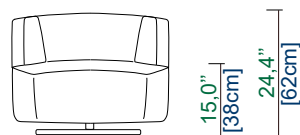

3DX Canapé 3 places arrondi - Pointe à droite
Round 3 Seat Sofa - Edge on right
Sofá 3 plazas redondeado, terminal a la derecha

Mesure B

ATTENTION : DÉPENDAMMENT DE LA POSITION DU CANAPÉ PAR RAPPORT AU MUR, SES DIMENSIONS VARIENT
PLEASE NOTE: THE DIMENSIONS OF THE SOFA WILL VARY DEPENDING ON ITS POSITION AGAINST THE WALL
ATENCIÓN: DEPENDIENDO DE LA POSICIÓN DEL SOFÁ CON RELACIÓN A LA PARED, LAS MEDIDAS CAMBIAN

15,0" [38cm]
24,4" [62cm]

design Gabriele ASSMANN et Alfred KLEENE

PTP Pouf rond
Round Ottoman
Puf redondo

PTG Pouf rond
Round Ottoman
Puf redondo

1PG Fauteuil pivotant
Pivoting Armchair
Sillón giratorio

3 Canapé 3 places cintré
Round 3 seat Sofa
Sofa 3 plazas redondeado