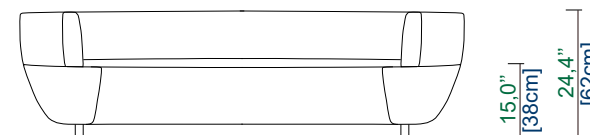

3DX Canapé 3 places arrondi - Pointe à droite
Round 3 Seat Sofa - Edge on right
Sofá 3 plazas redondeado, terminal a la derecha

Mesure B

ATTENTION : DÉPENDAMMENT DE LA POSITION DU CANAPÉ PAR RAPPORT AU MUR, SES DIMENSIONS VARIENT
PLEASE NOTE: THE DIMENSIONS OF THE SOFA WILL VARY DEPENDING ON ITS POSITION AGAINST THE WALL
ATENCIÓN: DEPENDIENDO DE LA POSICIÓN DEL SOFÁ CON RELACIÓN A LA PARED, LAS MEDIDAS CAMBIAN

15,0" [38cm]
24,4" [62cm]

design Gabriele ASSMANN et Alfred KLEENE

PTP Pouf rond
Round Ottoman
Puf redondo

PTG Pouf rond
Round Ottoman
Puf redondo

1PG Fauteuil pivotant
Pivoting Armchair
Sillón giratorio

3 Canapé 3 places cintré
Round 3 seat Sofa
Sofa 3 plazas redondeado