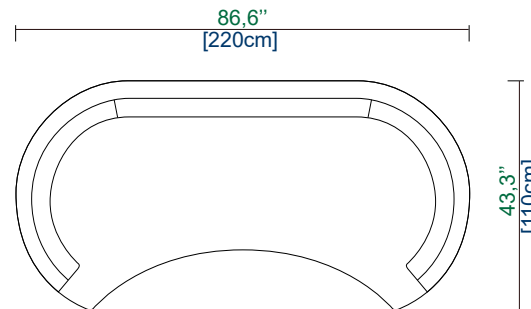

3DX Canapé 3 places arrondi - Pointe à droite
Round 3 Seat Sofa - Edge on right
Sofá 3 plazas redondeado, terminal a la derecha

Mesure B

ATTENTION : DÉPENDAMMENT DE LA POSITION DU CANAPÉ PAR RAPPORT AU MUR, SES DIMENSIONS VARIENT
PLEASE NOTE: THE DIMENSIONS OF THE SOFA WILL VARY DEPENDING ON ITS POSITION AGAINST THE WALL
ATENCIÓN: DEPENDIENDO DE LA POSICIÓN DEL SOFÁ CON RELACIÓN A LA PARED, LAS MEDIDAS CAMBIAN

15,0" [38cm]
24,4" [62cm]

design Gabriele ASSMANN et Alfred KLEENE

PTP Pouf rond
Round Ottoman
Puf redondo

PTG Pouf rond
Round Ottoman
Puf redondo

1PG Fauteuil pivotant
Pivoting Armchair
Sillón giratorio

3 Canapé 3 places cintré
Round 3 seat Sofa
Sofa 3 plazas redondeado