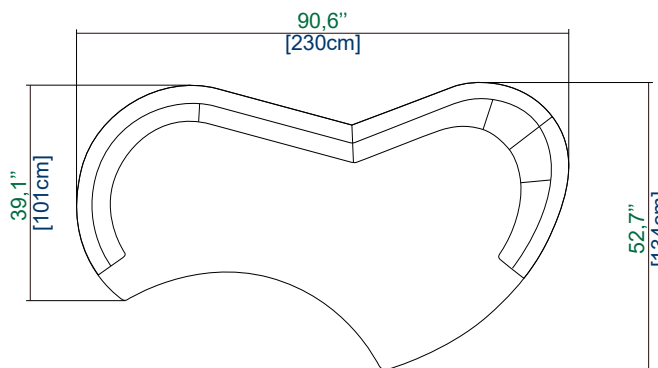

XDX Grand Canapé 3 places arrondi - Pointe à droite
Large round 3 Seat Sofa - Edge on right
Gran sofá 3 plazas redondeado, terminal a la derecha

Mesure B

ATTENTION : DÉPENDAMMENT DE LA POSITION DU CANAPÉ PAR RAPPORT AU MUR, SES DIMENSIONS VARIENT
PLEASE NOTE: THE DIMENSIONS OF THE SOFA WILL VARY DEPENDING ON ITS POSITION AGAINST THE WALL
ATENCIÓN: DEPENDIENDO DE LA POSICIÓN DEL SOFÁ CON RELACIÓN A LA PARED, LAS MEDIDAS CAMBIAN

15,0" [38cm]
24,4" [62cm]

design Gabriele ASSMANN et Alfred KLEENE

Mesure A

3SX Canapé 3 places arrondi - Pointe à gauche
Round 3 Seat Sofa - Edge on left
Sofá 3 plazas redondeado, terminal a la izquierda

3DX Canapé 3 places arrondi - Pointe à droite
Round 3 Seat Sofa - Edge on right
Sofá 3 plazas redondeado, terminal a la derecha

Mesure B

ATTENTION : DÉPENDAMMENT DE LA POSITION DU CANAPÉ PAR RAPPORT AU MUR, SES DIMENSIONS VARIENT
PLEASE NOTE: THE DIMENSIONS OF THE SOFA WILL VARY DEPENDING ON ITS POSITION AGAINST THE WALL
ATENCIÓN: DEPENDIENDO DE LA POSICIÓN DEL SOFÁ CON RELACIÓN A LA PARED, LAS MEDIDAS CAMBIAN