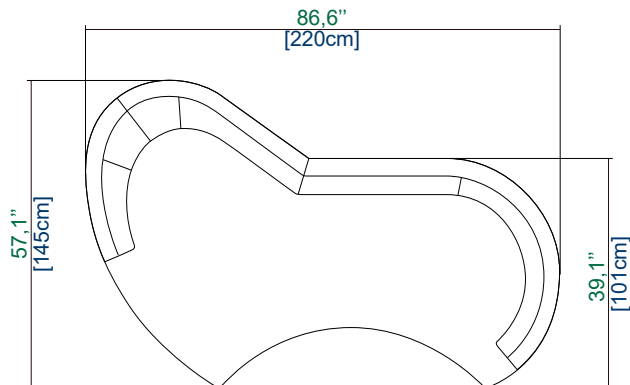

Mesure A

Mesure B

ATTENTION : DÉPENDANT DE LA POSITION DU CANAPÉ PAR RAPPORT AU MUR, SES DIMENSIONS VARIENT
 PLEASE NOTE: THE DIMENSIONS OF THE SOFA WILL VARY DEPENDING ON ITS POSITION AGAINST THE WALL
 ATENCIÓN: DEPENDIENDO DE LA POSICIÓN DEL SOFÁ CON RELACIÓN A LA PARED, LAS MEDIDAS CAMBIAN

XDX Grand Canapé 3 places arrondi - Pointe à droite
Large round 3 Seat Sofa - Edge on right
Gran sofá 3 plazas redondeado, terminal a la derecha

Mesure B

ATTENTION : DÉPENDAMMENT DE LA POSITION DU CANAPÉ PAR RAPPORT AU MUR, SES DIMENSIONS VARIENT
PLEASE NOTE: THE DIMENSIONS OF THE SOFA WILL VARY DEPENDING ON ITS POSITION AGAINST THE WALL
ATENCIÓN: DEPENDIENDO DE LA POSICIÓN DEL SOFÁ CON RELACIÓN A LA PARED, LAS MEDIDAS CAMBIAN

15,0" [38cm]
24,4" [62cm]

design Gabriele ASSMANN et Alfred KLEENE

Mesure A

3SX Canapé 3 places arrondi - Pointe à gauche
Round 3 Seat Sofa - Edge on left
Sofá 3 plazas redondeado, terminal a la izquierda

3DX Canapé 3 places arrondi - Pointe à droite
Round 3 Seat Sofa - Edge on right
Sofá 3 plazas redondeado, terminal a la derecha

Mesure B

ATTENTION : DÉPENDAMMENT DE LA POSITION DU CANAPÉ PAR RAPPORT AU MUR, SES DIMENSIONS VARIENT
PLEASE NOTE: THE DIMENSIONS OF THE SOFA WILL VARY DEPENDING ON ITS POSITION AGAINST THE WALL
ATENCIÓN: DEPENDIENDO DE LA POSICIÓN DEL SOFÁ CON RELACIÓN A LA PARED, LAS MEDIDAS CAMBIAN