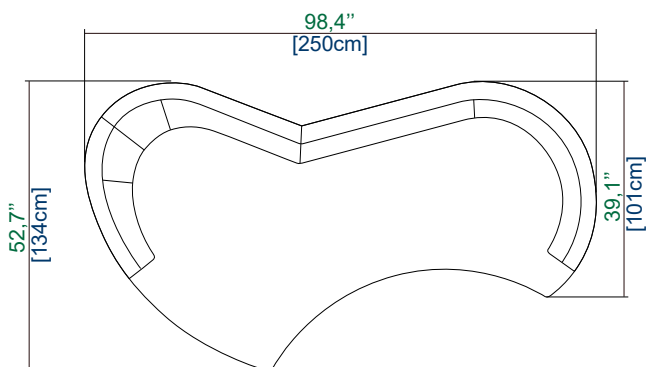

Mesure A

Mesure B

ATTENTION : DÉPENDANT DE LA POSITION DU CANAPÉ PAR RAPPORT AU MUR, SES DIMENSIONS VARIENT
 PLEASE NOTE: THE DIMENSIONS OF THE SOFA WILL VARY DEPENDING ON ITS POSITION AGAINST THE WALL
 ATENCIÓN: DEPENDIENDO DE LA POSICIÓN DEL SOFÁ CON RELACIÓN A LA PARED, LAS MEDIDAS CAMBIAN

XDX Grand Canapé 3 places arrondi - Pointe à droite
Large round 3 Seat Sofa - Edge on right
Gran sofá 3 plazas redondeado, terminal a la derecha

Mesure B

ATTENTION : DÉPENDAMMENT DE LA POSITION DU CANAPÉ PAR RAPPORT AU MUR, SES DIMENSIONS VARIENT
PLEASE NOTE: THE DIMENSIONS OF THE SOFA WILL VARY DEPENDING ON ITS POSITION AGAINST THE WALL
ATENCIÓN: DEPENDIENDO DE LA POSICIÓN DEL SOFÁ CON RELACIÓN A LA PARED, LAS MEDIDAS CAMBIAN