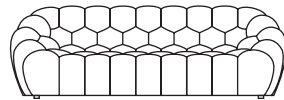

- Entirely padded

- This model can only be upholstered in TOKAJ leather

- Fabricación europea

- Totalmente capitonné

- Modelo realizable únicamente en piel TOKAJ

BUBBLE CUIR

design Sacha LAKIC

37 Canapé 4 places
4-seat sofa
Sofá 4 plazas

103^{5/8}"
(263)

30 Canapé 3 places
3-seat sofa
Sofá 3 plazas

91"
(213)

35 Grand Canapé 3 places
Large 3-seat sofa
Gran Sofá 3 plazas

93^{3/4}"
(238)

25 Canapé 2,5 places
2,5-seat sofa
Sofá 2,5 plazas

74^{7/8}"
(190)