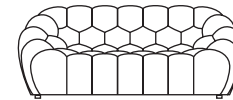

- Entirely padded

- This model can only be upholstered in TOKAJ leather

- Fabricación europea

- Totalmente capitonné

- Modelo realizable únicamente en piel TOKAJ

BUBBLE CUIR

design Sacha LAKIC

37 Canapé 4 places
4-seat sofa
Sofá 4 plazas

103^{5/8}"
(263)

30 Canapé 3 places
3-seat sofa
Sofá 3 plazas

91"
(213)

35 Grand Canapé 3 places
Large 3-seat sofa
Gran Sofá 3 plazas

93^{3/4}"
(238)

25 Canapé 2,5 places
2,5-seat sofa
Sofá 2,5 plazas

74^{7/8}"
(190)