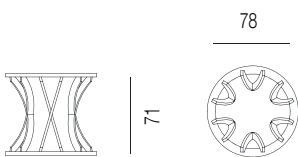

SCHEDA TECNICA
TECHNICAL DATA
FICHE TECHNIQUE
TECHNISCHE DATEN

DORICO
design enzo berti

3030

3030

Base tavolo in legno massello di rovere, naturale, tinto o laccato opaco.

Table base in solid oakwood, natural, stained or mat lacquered finish.

Base en chêne massif, naturel, teinté ou laqué mat.

Basis in Massivem, natur, gebeizt oder matt lackiert.

3030

3030

Tavolo con piano in cristallo o legno (Ø 130 cm - Ø 160 cm).

Table with glass or wooden top (Ø 130 cm - Ø 160 cm).

Table avec plan de verre ou en bois (Ø 130 cm - Ø 160 cm).

Tisch mit Glas platte oder Holzplatte (Ø 130 cm - Ø 160 cm).

SCHEDA TECNICA
 TECHNICAL DATA
 FICHE TECHNIQUE
 TECHNISCHE DATEN

DORICO
 design enzo berti