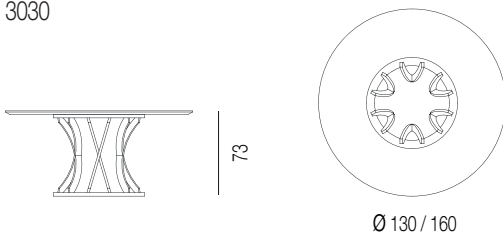

SCHEDA TECNICA
TECHNICAL DATA
FICHE TECHNIQUE
TECHNISCHE DATEN

DORICO
design enzo berti

3030

3030

Base tavolo in legno massello di rovere, naturale, tinto o laccato opaco.

Table base in solid oakwood, natural, stained or mat lacquered finish.

Base en chêne massif, naturel, teinté ou laqué mat.

Basis in Massivem, natur, gebeizt oder matt lackiert.

3030

3030

Tavolo con piano in cristallo o legno (Ø 130 cm - Ø 160 cm).

Table with glass or wooden top (Ø 130 cm - Ø 160 cm).

Table avec plan de verre ou en bois (Ø 130 cm - Ø 160 cm).

Tisch mit Glas platte oder Holzplatte (Ø 130 cm - Ø 160 cm).

SCHEDA TECNICA
 TECHNICAL DATA
 FICHE TECHNIQUE
 TECHNISCHE DATEN

DORICO
 design enzo berti