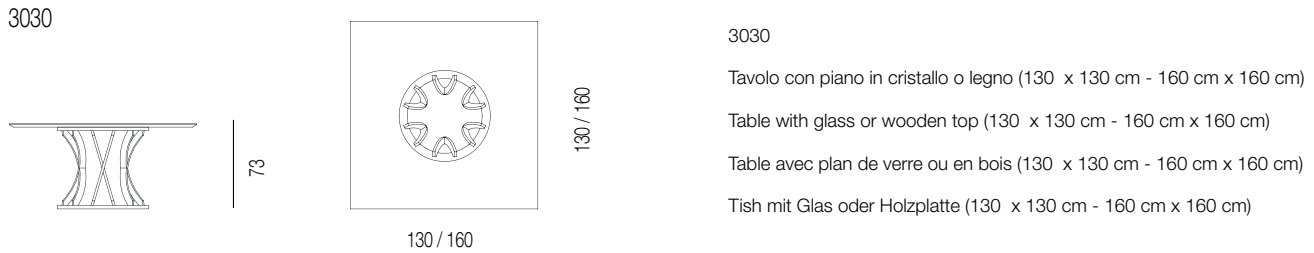

SCHEDA TECNICA
TECHNICAL DATA
FICHE TECHNIQUE
TECHNISCHE DATEN

DORICO
design enzo berti

3030

3030

Base tavolo in legno massello di rovere, naturale, tinto o laccato opaco.

Table base in solid oakwood, natural, stained or mat lacquered finish.

Base en chêne massif, naturel, teinté ou laqué mat.

Basis in Massivem, natur, gebeizt oder matt lackiert.

3030

3030

Tavolo con piano in cristallo o legno (Ø 130 cm - Ø 160 cm).

Table with glass or wooden top (Ø 130 cm - Ø 160 cm).

Table avec plan de verre ou en bois (Ø 130 cm - Ø 160 cm).

Tisch mit Glas platte oder Holzplatte (Ø 130 cm - Ø 160 cm).

SCHEDA TECNICA
 TECHNICAL DATA
 FICHE TECHNIQUE
 TECHNISCHE DATEN

DORICO
 design enzo berti