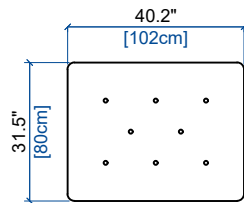

- Confort normal o firme
 - Ribete grueso y botones tono sobre tono o contrastados
 - Cojin cuadrado

PETIT POUF RECTANGULAIRE
SMALL RECTANGULAR OTTOMAN
PEQUEÑO PUF RECTANGULAR

seat height: 15.5" [39 cm]