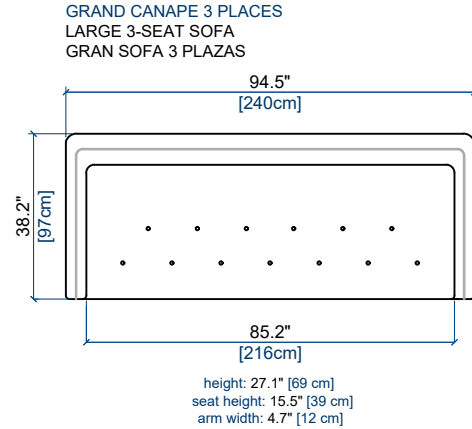

- Confort normal o firme
 - Ribete grueso y botones tono sobre tono o contrastados
 - Cojin cuadrado

PETIT POUF RECTANGULAIRE
SMALL RECTANGULAR OTTOMAN
PEQUEÑO PUF RECTANGULAR

seat height: 15.5" [39 cm]