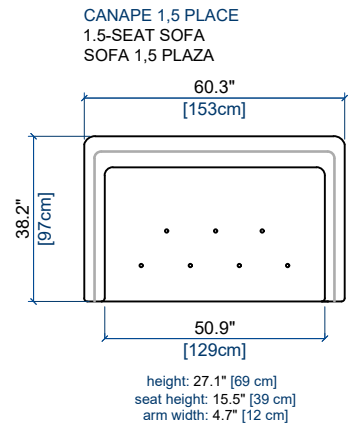

- Confort normal o firme
 - Ribete grueso y botones tono sobre tono o contrastados
 - Cojin cuadrado

PETIT POUF RECTANGULAIRE
SMALL RECTANGULAR OTTOMAN
PEQUEÑO PUF RECTANGULAR

seat height: 15.5" [39 cm]