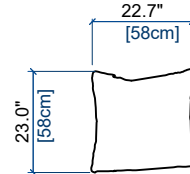

- Confort normal o firme
 - Ribete grueso y botones tono sobre tono o contrastados
 - Cojin cuadrado

PETIT POUF RECTANGULAIRE
SMALL RECTANGULAR OTTOMAN
PEQUEÑO PUF RECTANGULAR

seat height: 15.5" [39 cm]

GRAND POUF RECTANGULAIRE
LARGE RECTANGULAR OTTOMAN
GRAN PUF RECTANGULAR

seat height: 15.5" [39 cm]

COUSSIN CARRE
SQUARE CUSHION
COJIN CUADRADO

COUSSIN POUR FAUTEUIL
ARMCHAIR'S CUSHION
COJIN FOR SILLON