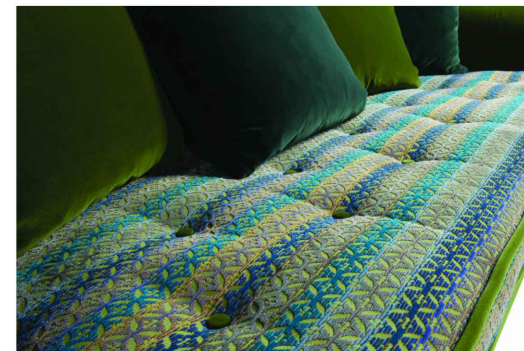

COCOON

design Sacha LAKIC

rochebobois
PARIS

COCOON

design Sacha LAKIC

rochebobois
PARIS

INFORMATIONS TECHNIQUES / TECHNICAL SPECIFICATIONS / FICHA TECNICA :

Structure : Sapin massif, multiplis de pin et panneaux de particules
 Suspension : Sangles élastiques XL entrecroisées
 Matelas d'assise capitonné : Mousse 35 kg/m³ et ouate
 Garnissage coussins de dossier : 100% plumes d'oie et mousse
 Piètement : Hêtre massif teinté noir

Structure: Solid fir wood, pine plywood and engineered composite wood
 Suspension: Cross-webbing XL elastic straps
 Padded seat mattress: Foam 35 kg/m³ and polyester fibre
 Back cushions: 100% goose feathers and foam
 Base: Solid beech with stained finish col. black

Estructura: Abeto macizo, multilaminado de pino y paneles de particulas
 Suspensión: Cinchas elásticas XL entrecruzadas
 Colchón de asiento capitonné: Espuma 35 kg/m³ y guata
 Cojines de respaldo: 100% plumas de oca y espuma
 Patas: Haya maciza tintada negro