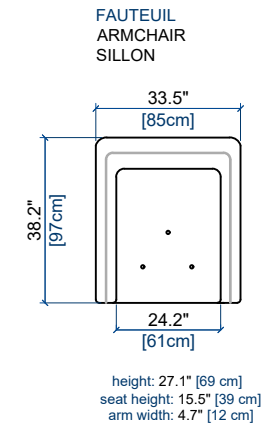

- Confort normal o firme
 - Ribete grueso y botones tono sobre tono o contrastados
 - Cojin cuadrado

PETIT POUF RECTANGULAIRE
SMALL RECTANGULAR OTTOMAN
PEQUEÑO PUF RECTANGULAR

seat height: 15.5" [39 cm]

GRAND POUF RECTANGULAIRE
LARGE RECTANGULAR OTTOMAN
GRAN PUF RECTANGULAR

seat height: 15.5" [39 cm]

COUSSIN CARRE
SQUARE CUSHION
COJIN CUADRADO

COUSSIN POUR FAUTEUIL
ARMCHAIR'S CUSHION
COJIN FOR SILLON