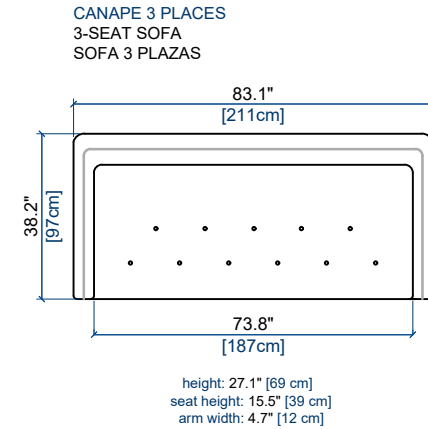

- Confort normal o firme
 - Ribete grueso y botones tono sobre tono o contrastados
 - Cojin cuadrado

PETIT POUF RECTANGULAIRE
SMALL RECTANGULAR OTTOMAN
PEQUEÑO PUF RECTANGULAR

seat height: 15.5" [39 cm]