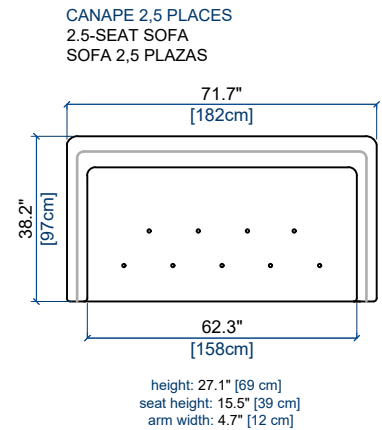

- Confort normal o firme
 - Ribete grueso y botones tono sobre tono o contrastados
 - Cojin cuadrado

PETIT POUF RECTANGULAIRE
SMALL RECTANGULAR OTTOMAN
PEQUEÑO PUF RECTANGULAR

seat height: 15.5" [39 cm]