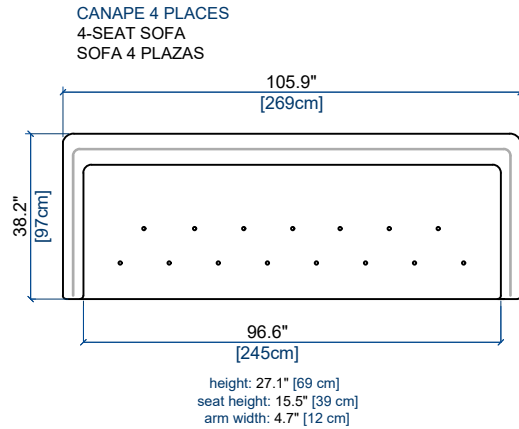

- Confort normal o firme
 - Ribete grueso y botones tono sobre tono o contrastados
 - Cojin cuadrado

PETIT POUF RECTANGULAIRE
SMALL RECTANGULAR OTTOMAN
PEQUEÑO PUF RECTANGULAR

seat height: 15.5" [39 cm]