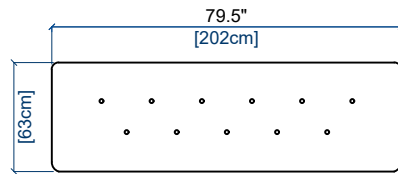

GRAND POUF RECTANGULAIRE
LARGE RECTANGULAR OTTOMAN
GRAN PUF RECTANGULAR