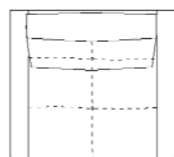

VIVIENNE

design Aimé Cécil & Pierre DUBOIS

CANAPÉ 2 PLACES
2-SEAT SOFA
SOFA 2 PLAZAS

CANAPÉ 3 PLACES
3-SEAT SOFA
SOFA 3 PLAZAS

GRAND CANAPÉ 3 PLACES
LARGE 3-SEAT SOFA
GRAN SOFA 3 PLAZAS

FAUTEUIL
ARMCHAIR
SILLON

POUF RECTANGULAIRE
RECTANGULAR OTTOMAN
PUF RECTANGULAR

COUSSIN DE DOS 57 x 30
BACK CUSHION 22,4" x 11,8"
COJIN DE RESPALDO 57 x 30