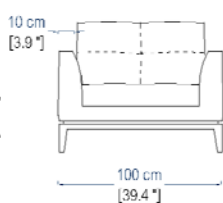

VIVIENNE

design Aimé Cécil & Pierre DUBOIS

CANAPÉ 2 PLACES
2-SEAT SOFA
SOFA 2 PLAZAS

CANAPÉ 3 PLACES
3-SEAT SOFA
SOFA 3 PLAZAS

GRAND CANAPÉ 3 PLACES
LARGE 3-SEAT SOFA
GRAN SOFA 3 PLAZAS

FAUTEUIL
ARMCHAIR
SILLON

POUF RECTANGULAIRE
RECTANGULAR OTTOMAN
PUF RECTANGULAR

COUSSIN DE DOS 57 x 30
BACK CUSHION 22,4" x 11,8"
COJIN DE RESPALDO 57 x 30