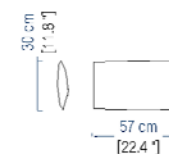

POUF RECTANGULAIRE
RECTANGULAR OTTOMAN
PUF RECTANGULAR

COUSSIN DE DOS 57 x 30
BACK CUSHION 22,4" x 11,8"
COJIN DE RESPALDO 57 x 30