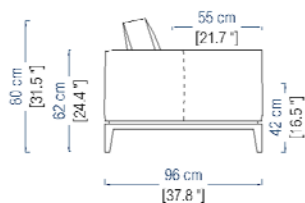

VIVIENNE

design Aimé Cécil & Pierre DUBOIS

CANAPÉ 2 PLACES
2-SEAT SOFA
SOFA 2 PLAZAS

CANAPÉ 3 PLACES
3-SEAT SOFA
SOFA 3 PLAZAS

GRAND CANAPÉ 3 PLACES
LARGE 3-SEAT SOFA
GRAN SOFA 3 PLAZAS

FAUTEUIL
ARMCHAIR
SILLON

POUF RECTANGULAIRE
RECTANGULAR OTTOMAN
PUF RECTANGULAR

COUSSIN DE DOS 57 x 30
BACK CUSHION 22,4" x 11,8"
COJIN DE RESPALDO 57 x 30