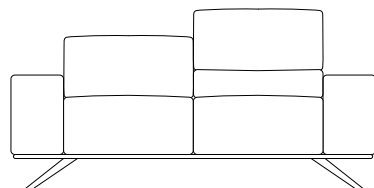

- Model is available in 2 versions: with the new 2-position manually adjustable back cushions system, to offer a double comfort: classic seating position or relaxing position, or with fixed back

Existe en 2 versiones: Respaldos con 2 posiciones, sistema sin mecanismo que ofrece un doble confort: posición de asiento clásico o de relajación, o respaldos fijos

PRESENCE

design Sacha LAKIC

1 Fauteuil
Armchair
Sillón

37,4"
[95cm]
7,5"
[19cm]

2 Canapé 2 Places
2-seat sofa
Sofà 2 plazas

70,9"
[180cm]
10,6"
[27cm]

I Canapé 2,5 Places
2,5-seat sofa
Sofà 2 plazas 1/2

78,7"
[200cm]

39,4"
[100cm]

3 Canapé 3 Places
3-seat sofa
Sofà 3 plazas

86,6"
[220cm]

X Grand Canapé 3 Places
Large 3-seat sofa
Gran sofá 3 plazas

94,5"
[240cm]

39,4"
[100cm]

35,1"
[89cm]
29,5"
[75cm]

24,4"
[62cm]
19,7"
[50cm]

17,7"
[45cm]
22,1"
[56cm]

PRESENCE

design Sacha LAKIC

07 Bâtard 2 places gauche
2-seat 1-arm unit left armrest
Batard 2 plazas apoy. Izquierdo

67,3"
[171cm]

08 Bâtard 2 places droit
2-seat 1-arm unit right armrest
Batard 2 plazas apoy. Derecho