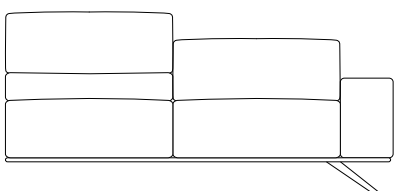

17,7"
[45cm]
22,1"
[56cm]

PRESENCE

design Sacha LAKIC

07 Bâtard 2 places gauche
2-seat 1-arm unit left armrest
Batard 2 plazas apoy. Izquierdo

67,3"
[171cm]

08 Bâtard 2 places droit
2-seat 1-arm unit right armrest
Batard 2 plazas apoy. Derecho

67,3"
[171cm]

19 Bâtard 2,5 places gauche
2.5-seat 1-arm unit left armrest
Batard 2 plazas 1/2 apoy. Izquierdo

75,2"
[191cm]

39,4"
[100cm]

20 Bâtard 2,5 places droit
2.5-seat 1-arm unit right armrest
Batard 2 plazas 1/2 apoy. Derecho

75,2"
[191cm]

29 Bâtard 3 places gauche
3-seat 1-arm unit left armrest
Batard 3 plazas apoy. Izquierdo

83,1"
[211cm]

30 Bâtard 3 places droit
3-seat 1-arm unit right armrest
Batard 3 plazas apoy. Derecho