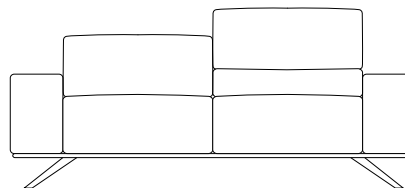

- Model is available in 2 versions: with the new 2-position manually adjustable back cushions system, to offer a double comfort: classic seating position or relaxing position, or with fixed back

Existe en 2 versiones: Respaldos con 2 posiciones, sistema sin mecanismo que ofrece un doble confort: posición de asiento clásico o de relajación, o respaldos fijos

PRESENCE

design Sacha LAKIC

1 Fauteuil
Armchair
Sillón

37,4"
[95cm]
7,5"
[19cm]

2 Canapé 2 Places
2-seat sofa
Sofà 2 plazas

70,9"
[180cm]
10,6"
[27cm]

I Canapé 2,5 Places
2,5-seat sofa
Sofà 2 plazas 1/2

78,7"
[200cm]

39,4"
[100cm]

3 Canapé 3 Places
3-seat sofa
Sofà 3 plazas

86,6"
[220cm]

X Grand Canapé 3 Places
Large 3-seat sofa
Gran sofá 3 plazas

94,5"
[240cm]

39,4"
[100cm]

35,1"
[89cm]
29,5"
[75cm]

24,4"
[62cm]
19,7"
[50cm]

17,7"
[45cm]
22,1"
[56cm]

PRESENCE

design Sacha LAKIC

07 Bâtard 2 places gauche
2-seat 1-arm unit left armrest
Batard 2 plazas apoy. Izquierdo

67,3"
[171cm]

08 Bâtard 2 places droit
2-seat 1-arm unit right armrest
Batard 2 plazas apoy. Derecho