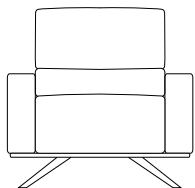

- Model is available in 2 versions: with the new 2-position manually adjustable back cushions system, to offer a double comfort: classic seating position or relaxing position, or with fixed back

Existe en 2 versiones: Respaldos con 2 posiciones, sistema sin mecanismo que ofrece un doble confort: posición de asiento clásico o de relajación, o respaldos fijos

PRESENCE

design Sacha LAKIC

1 Fauteuil
Armchair
Sillón

37,4"
[95cm]
7,5"
[19cm]

2 Canapé 2 Places
2-seat sofa
Sofà 2 plazas

70,9"
[180cm]
10,6"
[27cm]

I Canapé 2,5 Places
2,5-seat sofa
Sofà 2 plazas 1/2

78,7"
[200cm]