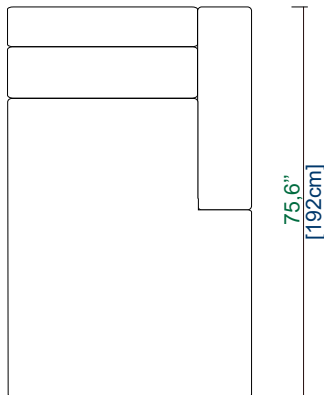

83,1"
[211cm]

39,4"
[100cm]

24,4"
[62cm]
19,7"
[50cm]

35,1"
[89cm]
29,5"
[75cm]

17,7"
[45cm]
22,1"
[56cm]

PRESENCE

design Sacha LAKIC

17P Chaise longue - Gauche
Lounge chair left armrest
Chaise longue apoy. Izquierdo

39,4"
[100cm]

18P Chaise longue - Droite
Lounge chair right armrest
Chaise longue apoy. Derecho

39,4"
[100cm]

17 Chaise longue - Gauche
Lounge chair left armrest
Chaise longue apoy. Izquierdo

43,3"
[110cm]

18 Chaise longue - Droite
Lounge chair right armrest
Chaise longue apoy. Derecho

43,3"
[110cm]

75,6"
[192cm]

17,7"
[45cm]
22,1"
[56cm]
29,5"
[75cm]
35,1"
[89cm]

PRESENCE

design Sacha LAKIC

17G Chaise longue - Gauche
Lounge chair left armrest
Chaise longue apoy. Izquierdo

47,2"
[120cm]

18G Chaise longue - Droite
Lounge chair right armrest
Chaise longue apoy. Derecho

47,2"
[120cm]

P Pouf carré
Square ottoman
Puf

39,4"
[100cm]