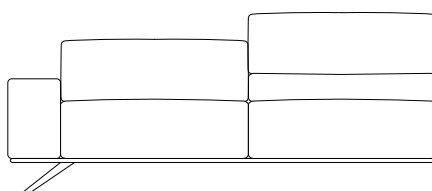

17,7"
[45cm]
22,1"
[56cm]

PRESENCE

design Sacha LAKIC

07 Bâtard 2 places gauche
2-seat 1-arm unit left armrest
Batard 2 plazas apoy. Izquierdo

67,3"
[171cm]

08 Bâtard 2 places droit
2-seat 1-arm unit right armrest
Batard 2 plazas apoy. Derecho

67,3"
[171cm]

19 Bâtard 2,5 places gauche
2.5-seat 1-arm unit left armrest
Batard 2 plazas 1/2 apoy. Izquierdo

75,2"
[191cm]

39,4"
[100cm]

20 Bâtard 2,5 places droit
2.5-seat 1-arm unit right armrest
Batard 2 plazas 1/2 apoy. Derecho

75,2"
[191cm]

29 Bâtard 3 places gauche
3-seat 1-arm unit left armrest
Batard 3 plazas apoy. Izquierdo

83,1"
[211cm]

30 Bâtard 3 places droit
3-seat 1-arm unit right armrest
Batard 3 plazas apoy. Derecho