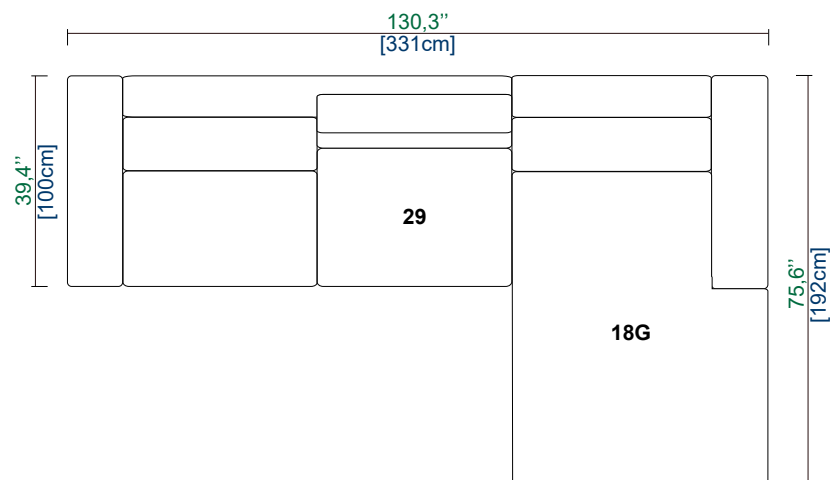

design Sacha LAKIC

COMPOSITION D'ANGLE

29 Bâtard 3 places gauche
3-seat 1-arm unit left armrest
Batard 3 plazas apoy. Izquierdo

18G Chaise longue - Droite
Lounge chair right armrest
Chaise longue apoy. Derecho

PRESENCE

design Sacha LAKIC

1 Fauteuil
Armchair
Sillón

37,4"
[95cm]
7,5"
[19cm]

2 Canapé 2 Places
2-seat sofa
Sofà 2 plazas

70,9"
[180cm]
10,6"
[27cm]

I Canapé 2,5 Places
2,5-seat sofa
Sofà 2 plazas 1/2

78,7"
[200cm]

17,7"
[45cm]
22,1"
[56cm]

PRESENCE

design Sacha LAKIC

07 Bâtard 2 places gauche
2-seat 1-arm unit left armrest
Batard 2 plazas apoy. Izquierdo

67,3"
[171cm]

08 Bâtard 2 places droit
2-seat 1-arm unit right armrest
Batard 2 plazas apoy. Derecho

67,3"
[171cm]

19 Bâtard 2,5 places gauche
2.5-seat 1-arm unit left armrest
Batard 2 plazas 1/2 apoy. Izquierdo

75,2"
[191cm]

39,4"
[100cm]

20 Bâtard 2,5 places droit
2.5-seat 1-arm unit right armrest
Batard 2 plazas 1/2 apoy. Derecho