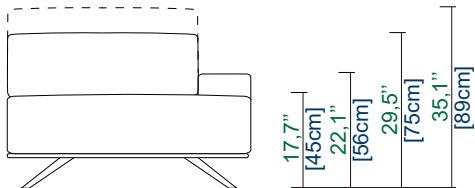

18 Chaise longue - Droite
Lounge chair right armrest
Chaise longue apoy. Derecho

43,3"
[110cm]

75,6"
[192cm]

17,7"
[45cm]
22,1"
[56cm]
29,5"
[75cm]
35,1"
[89cm]

PRESENCE

design Sacha LAKIC

17G Chaise longue - Gauche
Lounge chair left armrest
Chaise longue apoy. Izquierdo

47,2"
[120cm]

18G Chaise longue - Droite
Lounge chair right armrest
Chaise longue apoy. Derecho

47,2"
[120cm]

P Pouf carré
Square ottoman
Puf

39,4"
[100cm]