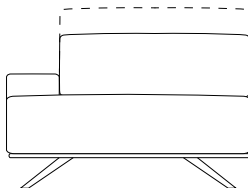

PRESENCE

design Sacha LAKIC

17G Chaise longue - Gauche
Lounge chair left armrest
Chaise longue apoy. Izquierdo

47,2"
[120cm]

18G Chaise longue - Droite
Lounge chair right armrest
Chaise longue apoy. Derecho