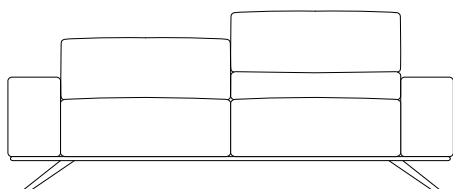

86,6"
[220cm]