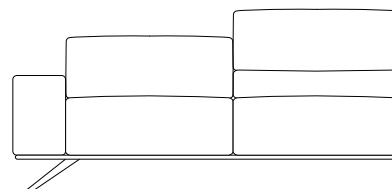

17,7"
[45cm]
22,1"
[56cm]

PRESENCE

design Sacha LAKIC

07 Bâtard 2 places gauche
2-seat 1-arm unit left armrest
Batard 2 plazas apoy. Izquierdo

67,3"
[171cm]

08 Bâtard 2 places droit
2-seat 1-arm unit right armrest
Batard 2 plazas apoy. Derecho

67,3"
[171cm]

19 Bâtard 2,5 places gauche
2.5-seat 1-arm unit left armrest
Batard 2 plazas 1/2 apoy. Izquierdo

75,2"
[191cm]

39,4"
[100cm]

20 Bâtard 2,5 places droit
2.5-seat 1-arm unit right armrest
Batard 2 plazas 1/2 apoy. Derecho

75,2"
[191cm]

29 Bâtard 3 places gauche
3-seat 1-arm unit left armrest
Batard 3 plazas apoy. Izquierdo

83,1"
[211cm]

30 Bâtard 3 places droit
3-seat 1-arm unit right armrest
Batard 3 plazas apoy. Derecho