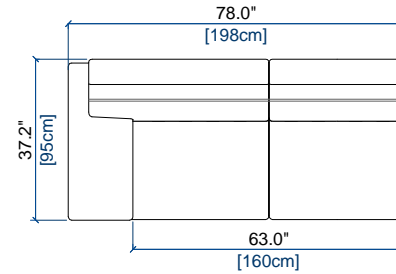

CANAPÉ 2,5 PLACES
2.5-SEAT SOFA
SOFA 2,5 PLAZAS

height: 29.5" [75 cm]
seat height: 16.9" [43 cm]
arm width: 15" [38 cm]

CANAPÉ 2 PLACES
2-SEAT SOFA
SOFA 2 PLAZAS

height: 29.5" [75 cm]
seat height: 16.9" [43 cm]
arm width: 15" [38 cm]

FAUTEUIL
ARMCHAIR
SILLON

height: 29.5" [75 cm]
seat height: 16.9" [43 cm]
arm width: 13" [33 cm]

POUF
OTTOMAN
PUF

seat height: 16.9" [43 cm]

GRANDE TETIERE
LARGE HEADREST
GRAN CABEZAL

height: 8.7" [22 cm]

MOYENNE TETIERE
MEDIUM HEADREST
CABEZAL MEDIANO

height: 8.7" [22 cm]

PETITE TETIERE
SMALL HEADREST
CABEZAL PEQUEÑO

height: 8.7" [22 cm]

105 BATARD 3 PL. ACC. GAUCHE
3-SEAT 1-ARM UNIT LEFT ARMREST
BATARD 3 PL. APOY. IZQUIERDO

height: 29.5" [75 cm]
seat height: 16.9" [43 cm]
arm width: 15" [38 cm]

106 BATARD 3 PL. ACC. DROIT
3-SEAT 1-ARM UNIT RIGHT ARMREST
BATARD 3 PL. APOY. DERECHO

height: 29.5" [75 cm]
seat height: 16.9" [43 cm]
arm width: 15" [38 cm]

63 BATARD 2,5 PL. ACC. GAUCHE
2.5-SEAT 1-ARM UNIT LEFT ARMREST
BATARD 2,5 PL. APOY. IZQUIERDO