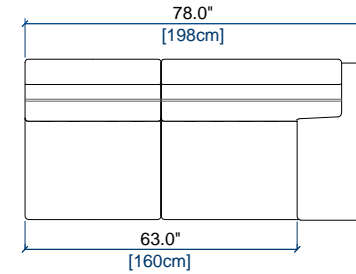

CANAPÉ 2,5 PLACES
2.5-SEAT SOFA
SOFA 2,5 PLAZAS

height: 29.5" [75 cm]
seat height: 16.9" [43 cm]
arm width: 15" [38 cm]

CANAPÉ 2 PLACES
2-SEAT SOFA
SOFA 2 PLAZAS

height: 29.5" [75 cm]
seat height: 16.9" [43 cm]
arm width: 15" [38 cm]

height: 8.7" [22 cm]

PETITE TETIERE
SMALL HEADREST
CABEZAL PEQUEÑO

height: 8.7" [22 cm]

105 BATARD 3 PL. ACC. GAUCHE
3-SEAT 1-ARM UNIT LEFT ARMREST
BATARD 3 PL. APOY. IZQUIERDO

height: 29.5" [75 cm]
seat height: 16.9" [43 cm]
arm width: 15" [38 cm]

106 BATARD 3 PL. ACC. DROIT
3-SEAT 1-ARM UNIT RIGHT ARMREST
BATARD 3 PL. APOY. DERECHO

height: 29.5" [75 cm]
seat height: 16.9" [43 cm]
arm width: 15" [38 cm]

63 BATARD 2,5 PL. ACC. GAUCHE
2.5-SEAT 1-ARM UNIT LEFT ARMREST
BATARD 2,5 PL. APOY. IZQUIERDO

height: 29.5" [75 cm]
seat height: 16.9" [43 cm]
arm width: 15" [38 cm]

62 BATARD 2,5 PL. ACC. DROIT
2.5-SEAT 1-ARM UNIT RIGHT ARMREST
BATARD 2,5 PL. APOY. DERECHO

height: 29.5" [75 cm]
seat height: 16.9" [43 cm]
arm width: 15" [38 cm]