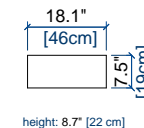

CANAPÉ 2,5 PLACES
2.5-SEAT SOFA
SOFA 2,5 PLAZAS

height: 29.5" [75 cm]
seat height: 16.9" [43 cm]
arm width: 15" [38 cm]

CANAPÉ 2 PLACES
2-SEAT SOFA
SOFA 2 PLAZAS

height: 29.5" [75 cm]
seat height: 16.9" [43 cm]
arm width: 15" [38 cm]

FAUTEUIL
ARMCHAIR
SILLON

height: 29.5" [75 cm]
seat height: 16.9" [43 cm]
arm width: 13" [33 cm]

POUF
OTTOMAN
PUF

seat height: 16.9" [43 cm]

GRANDE TETIERE
LARGE HEADREST
GRAN CABEZAL

height: 8.7" [22 cm]

MOYENNE TETIERE
MEDIUM HEADREST
CABEZAL MEDIANO

height: 8.7" [22 cm]

PETITE TETIERE
SMALL HEADREST
CABEZAL PEQUEÑO

height: 8.7" [22 cm]

105 BATARD 3 PL. ACC. GAUCHE
3-SEAT 1-ARM UNIT LEFT ARMREST
BATARD 3 PL. APOY. IZQUIERDO

height: 29.5" [75 cm]
seat height: 16.9" [43 cm]
arm width: 15" [38 cm]

106 BATARD 3 PL. ACC. DROIT
3-SEAT 1-ARM UNIT RIGHT ARMREST
BATARD 3 PL. APOY. DERECHO

height: 29.5" [75 cm]
seat height: 16.9" [43 cm]
arm width: 15" [38 cm]

63 BATARD 2,5 PL. ACC. GAUCHE
2.5-SEAT 1-ARM UNIT LEFT ARMREST
BATARD 2,5 PL. APOY. IZQUIERDO