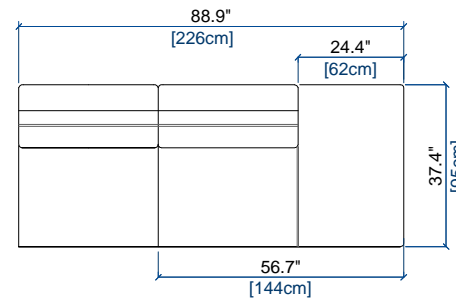

8M ANGLE/MERIDIENNE MAXI PANORAMIQUE GAUCHE
MAXI PANORAMIC CORNER/MERIDIENNE LEFT
ANGULO/MERIDIENNE MAXI PANORAMICO IZQUIERDO

9M ANGLE/MERIDIENNE MAXI PANORAMIQUE DROITE
MAXI PANORAMIC CORNER/MERIDIENNE RIGHT
ANGULO/MERIDIENNE MAXI PANORAMICO DERECHO

02 ANGLE CARRE
SQUARE CORNER
ANGULO CUADRADO

23 ANGLE ROND
ROUND CORNER
ANGULO CURVO

204 ANGLE MAXI PANORAMIQUE GAUCHE ACC.DROITE
MAXI LEFT PANORAMIC CORNER, RIGHT ARM
ANGULO MAXI PANORAMICO IZQUIERDO APOYB.DER.

203 ANGLE MAXI PANORAMIQUE DROITE ACC.GAUCHE
MAXI RIGHT PANORAMIC CORNER, LEFT ARM
ANGULO MAXI PANORAMICO DERECHO APOYB.IZQU.

10 TERMINAL GAUCHE
END UNIT LEFT
TERMINAL IZQUIERDA

11 TERMINAL DROIT
END UNIT RIGHT
TERMINAL DERECHA