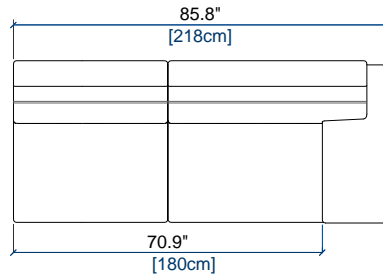

203 ANGLE MAXI PANORAMIQUE DROITE ACC.GAUCHE
MAXI RIGHT PANORAMIC CORNER, LEFT ARM
ANGULO MAXI PANORAMICO DERECHO APOYB.IZQU.

10 TERMINAL GAUCHE
END UNIT LEFT
TERMINAL IZQUIERDA

11 TERMINAL DROIT
END UNIT RIGHT
TERMINAL DERECHA

height: 29.5" [75 cm]
seat height: 16.9" [43 cm]
arm width: 15" [38 cm]

S13 BATARD 3 PL. ACC. DROIT INDEP.
3-SEAT 1-ARM RIGHT ARMREST INDEP.
BATARD 3 PL. APOY. DER. INDEP.

height: 29.5" [75 cm]
seat height: 16.9" [43 cm]
arm width: 15" [38 cm]