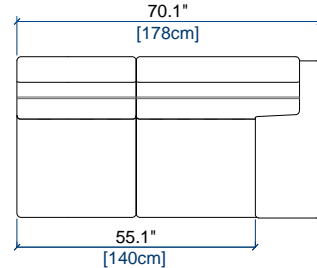

CANAPÉ 2,5 PLACES
2.5-SEAT SOFA
SOFA 2,5 PLAZAS

height: 29.5" [75 cm]
seat height: 16.9" [43 cm]
arm width: 15" [38 cm]

CANAPÉ 2 PLACES
2-SEAT SOFA
SOFA 2 PLAZAS

height: 29.5" [75 cm]
seat height: 16.9" [43 cm]
arm width: 15" [38 cm]

106 BATARD 3 PL. ACC. DROIT
3-SEAT 1-ARM UNIT RIGHT ARMREST
BATARD 3 PL. APOY. DERECHO

height: 29.5" [75 cm]
seat height: 16.9" [43 cm]
arm width: 15" [38 cm]

63 BATARD 2,5 PL. ACC. GAUCHE
2.5-SEAT 1-ARM UNIT LEFT ARMREST
BATARD 2,5 PL. APOY. IZQUIERDO

height: 29.5" [75 cm]
seat height: 16.9" [43 cm]
arm width: 15" [38 cm]

62 BATARD 2,5 PL. ACC. DROIT
2.5-SEAT 1-ARM UNIT RIGHT ARMREST
BATARD 2,5 PL. APOY. DERECHO

height: 29.5" [75 cm]
seat height: 16.9" [43 cm]
arm width: 15" [38 cm]

27 BATARD 2 PL. ACC. GAUCHE
2-SEAT 1-ARM UNIT LEFT ARMREST
BATARD 2 PL. APOY. IZQUIERDO

height: 29.5" [75 cm]
seat height: 16.9" [43 cm]
arm width: 15" [38 cm]

26 BATARD 2 PL. ACC. DROIT
2-SEAT 1-ARM UNIT RIGHT ARMREST
BATARD 2 PL. APOY. DERECHO