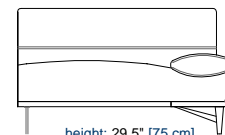

152 BATARD 1,5 PL. ACC. DROIT
1.5-SEAT 1-ARM UNIT RIGHT ARMREST
BATARD 1,5 PL. APOY. DERECHO

height: 29.5" [75 cm]
seat height: 16.9" [43 cm]
arm width: 15" [38 cm]