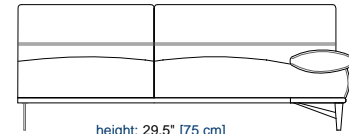

height: 8.7" [22 cm]

PETITE TETIERE
SMALL HEADREST
CABEZAL PEQUEÑO

height: 8.7" [22 cm]

105 BATARD 3 PL. ACC. GAUCHE
3-SEAT 1-ARM UNIT LEFT ARMREST
BATARD 3 PL. APOY. IZQUIERDO

height: 29.5" [75 cm]
seat height: 16.9" [43 cm]
arm width: 15" [38 cm]

106 BATARD 3 PL. ACC. DROIT
3-SEAT 1-ARM UNIT RIGHT ARMREST
BATARD 3 PL. APOY. DERECHO

height: 29.5" [75 cm]
seat height: 16.9" [43 cm]
arm width: 15" [38 cm]

63 BATARD 2,5 PL. ACC. GAUCHE
2.5-SEAT 1-ARM UNIT LEFT ARMREST
BATARD 2,5 PL. APOY. IZQUIERDO

height: 29.5" [75 cm]
seat height: 16.9" [43 cm]
arm width: 15" [38 cm]

62 BATARD 2,5 PL. ACC. DROIT
2.5-SEAT 1-ARM UNIT RIGHT ARMREST
BATARD 2,5 PL. APOY. DERECHO

height: 29.5" [75 cm]
seat height: 16.9" [43 cm]
arm width: 15" [38 cm]

27 BATARD 2 PL. ACC. GAUCHE
2-SEAT 1-ARM UNIT LEFT ARMREST
BATARD 2 PL. APOY. IZQUIERDO

height: 29.5" [75 cm]
seat height: 16.9" [43 cm]
arm width: 15" [38 cm]

26 BATARD 2 PL. ACC. DROIT
2-SEAT 1-ARM UNIT RIGHT ARMREST
BATARD 2 PL. APOY. DERECHO