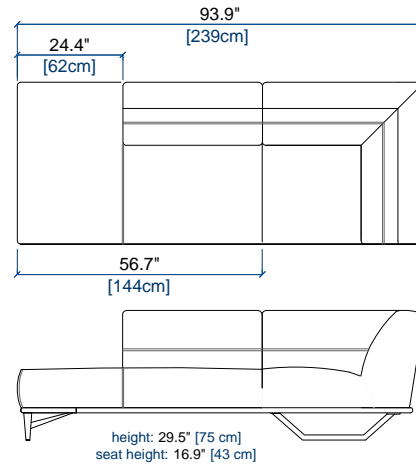

09 GRAND ANGLE/MERIDIENNE DROITE
LARGE CORNER/MERIDIENNE RIGHT
GRAN ANGULO/MERIDIENNE DERECHA