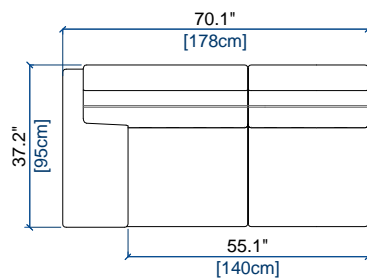

height: 29.5" [75 cm]
seat height: 16.9" [43 cm]
arm width: 15" [38 cm]

S13 BATARD 3 PL. ACC. DROIT INDEP.
3-SEAT 1-ARM RIGHT ARMREST INDEP.
BATARD 3 PL. APOY. DER. INDEP.

height: 29.5" [75 cm]
seat height: 16.9" [43 cm]
arm width: 15" [38 cm]

S63 BATARD 2.5 PL. ACC. GAUCHE INDEP.
2.5-SEAT 1-ARM UNIT LEFT ARM. INDEP.
BATARD 2,5 PL. APOY. IZQUIERDA INDEP.

height: 29.5" [75 cm]
seat height: 16.9" [43 cm]
arm width: 15" [38 cm]

S62 BATARD 2.5 PL. ACC. DROIT INDEP.
2.5-SEAT 1-ARM UNIT RIGHT ARM. INDEP.
BATARD 2,5 PL. APOY. DERECHA INDEP.

height: 29.5" [75 cm]
seat height: 16.9" [43 cm]
arm width: 15" [38 cm]

S27 BATARD 2 PL. ACC. GAUCHE INDEP.
2-SEAT 1-ARM UNIT LEFT ARM. INDEP.
BATARD 2 PL. APOY. IZQ. INDEP.

height: 29.5" [75 cm]
seat height: 16.9" [43 cm]
arm width: 15" [38 cm]