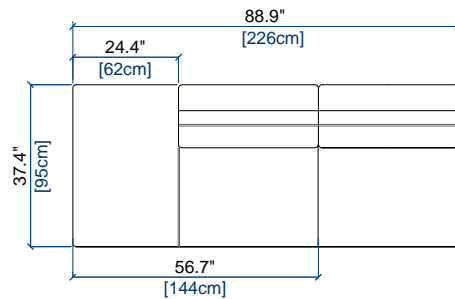

8M ANGLE/MERIDIENNE MAXI PANORAMIQUE GAUCHE
MAXI PANORAMIC CORNER/MERIDIENNE LEFT
ANGULO/MERIDIENNE MAXI PANORAMICO IZQUIERDO

9M ANGLE/MERIDIENNE MAXI PANORAMIQUE DROITE
MAXI PANORAMIC CORNER/MERIDIENNE RIGHT
ANGULO/MERIDIENNE MAXI PANORAMICO DERECHO

02 ANGLE CARRE
SQUARE CORNER
ANGULO CUADRADO

23 ANGLE ROND
ROUND CORNER
ANGULO CURVO

204 ANGLE MAXI PANORAMIQUE GAUCHE ACC.DROITE
MAXI LEFT PANORAMIC CORNER, RIGHT ARM
ANGULO MAXI PANORAMICO IZQUIERDO APOYB.DER.

203 ANGLE MAXI PANORAMIQUE DROITE ACC.GAUCHE
MAXI RIGHT PANORAMIC CORNER, LEFT ARM
ANGULO MAXI PANORAMICO DERECHO APOYB.IZQU.

10 TERMINAL GAUCHE
END UNIT LEFT
TERMINAL IZQUIERDA

11 TERMINAL DROIT
END UNIT RIGHT
TERMINAL DERECHA