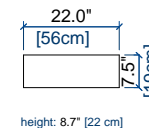

CANAPÉ 2,5 PLACES
2.5-SEAT SOFA
SOFA 2,5 PLAZAS

height: 29.5" [75 cm]
seat height: 16.9" [43 cm]
arm width: 15" [38 cm]

CANAPÉ 2 PLACES
2-SEAT SOFA
SOFA 2 PLAZAS

height: 29.5" [75 cm]
seat height: 16.9" [43 cm]
arm width: 15" [38 cm]

FAUTEUIL
ARMCHAIR
SILLON

height: 29.5" [75 cm]
seat height: 16.9" [43 cm]
arm width: 13" [33 cm]

POUF
OTTOMAN
PUF

seat height: 16.9" [43 cm]

GRANDE TETIERE
LARGE HEADREST
GRAN CABEZAL

height: 8.7" [22 cm]

MOYENNE TETIERE
MEDIUM HEADREST
CABEZAL MEDIANO

height: 8.7" [22 cm]

PETITE TETIERE
SMALL HEADREST
CABEZAL PEQUEÑO

height: 8.7" [22 cm]

105 BATARD 3 PL. ACC. GAUCHE
3-SEAT 1-ARM UNIT LEFT ARMREST
BATARD 3 PL. APOY. IZQUIERDO

height: 29.5" [75 cm]
seat height: 16.9" [43 cm]
arm width: 15" [38 cm]

106 BATARD 3 PL. ACC. DROIT
3-SEAT 1-ARM UNIT RIGHT ARMREST
BATARD 3 PL. APOY. DERECHO

height: 29.5" [75 cm]
seat height: 16.9" [43 cm]
arm width: 15" [38 cm]

63 BATARD 2,5 PL. ACC. GAUCHE
2.5-SEAT 1-ARM UNIT LEFT ARMREST
BATARD 2,5 PL. APOY. IZQUIERDO