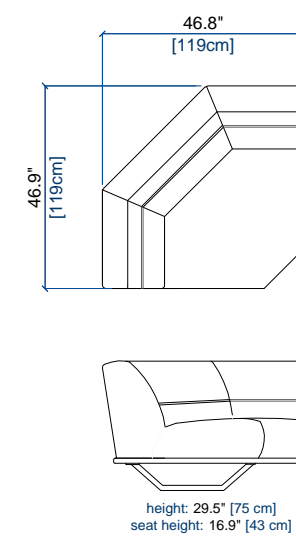

23 ANGLE ROND
ROUND CORNER
ANGULO CURVO