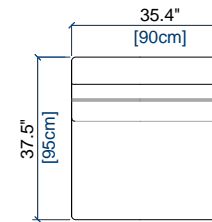

01 CHAUFFEUSE
ARMLESS CHAIR
CHAUFFEUSE