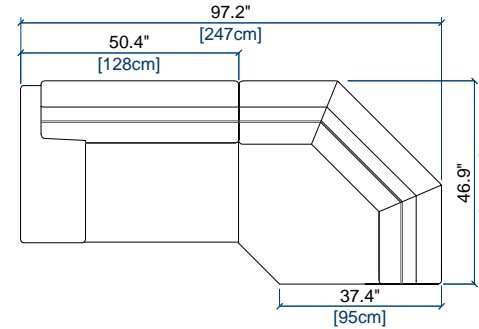

8M ANGLE/MERIDIENNE MAXI PANORAMIQUE GAUCHE
MAXI PANORAMIC CORNER/MERIDIENNE LEFT
ANGULO/MERIDIENNE MAXI PANORAMICO IZQUIERDO

9M ANGLE/MERIDIENNE MAXI PANORAMIQUE DROITE
MAXI PANORAMIC CORNER/MERIDIENNE RIGHT
ANGULO/MERIDIENNE MAXI PANORAMICO DERECHO

02 ANGLE CARRE
SQUARE CORNER
ANGULO CUADRADO

23 ANGLE ROND
ROUND CORNER
ANGULO CURVO

204 ANGLE MAXI PANORAMIQUE GAUCHE ACC.DROITE
MAXI LEFT PANORAMIC CORNER, RIGHT ARM
ANGULO MAXI PANORAMICO IZQUIERDO APOYB.DER.

203 ANGLE MAXI PANORAMIQUE DROITE ACC.GAUCHE
MAXI RIGHT PANORAMIC CORNER, LEFT ARM
ANGULO MAXI PANORAMICO DERECHO APOYB.IZQU.

10 TERMINAL GAUCHE
END UNIT LEFT
TERMINAL IZQUIERDA

11 TERMINAL DROIT
END UNIT RIGHT
TERMINAL DERECHA