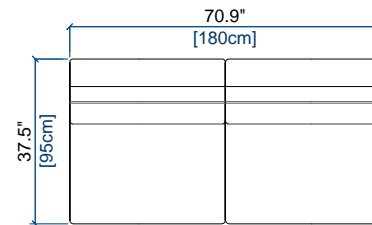

S1D CHAUFFEUSE INDEP. - DROITE
INDEP. ARMLESS CHAIR - RIGHT
CHAUFFEUSE INDEP. - DER.

height: 29.5" [75 cm]
seat height: 16.9" [43 cm]

S33 BANQUETTE 2 PL. INDEP.
2 INDEP. SEAT ARMLESS SOFA
BANQUETA 2 PLAZAS INDEP.

height: 29.5" [75 cm]
seat height: 16.9" [43 cm]

S34 BANQUETTE 2 PL. INDEP. GAUCHE
2 INDEP. SEAT ARMLESS SOFA LEFT
BANQUETA 2 PL. IZQUIERDA INDEP.

height: 29.5" [75 cm]
seat height: 16.9" [43 cm]

S35 BANQUETTE 2 PL. INDEP. DROIT
2 INDEP. SEAT ARMLESS SOFA RIGHT
BANQUETA 2 PL. DERECHA INDEP.