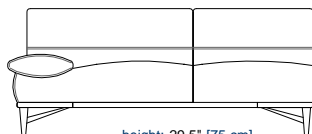

S63 BATARD 2.5 PL. ACC. GAUCHE INDEP.
2.5-SEAT 1-ARM UNIT LEFT ARM. INDEP.
BATARD 2,5 PL. APOY. IZQUIERDA INDEP.

height: 29.5" [75 cm]
seat height: 16.9" [43 cm]
arm width: 15" [38 cm]

S62 BATARD 2.5 PL. ACC. DROIT INDEP.
2.5-SEAT 1-ARM UNIT RIGHT ARM. INDEP.
BATARD 2,5 PL. APOY. DERECHA INDEP.

height: 29.5" [75 cm]
seat height: 16.9" [43 cm]
arm width: 15" [38 cm]

S27 BATARD 2 PL. ACC. GAUCHE INDEP.
2-SEAT 1-ARM UNIT LEFT ARM. INDEP.
BATARD 2 PL. APOY. IZQ. INDEP.

height: 29.5" [75 cm]
seat height: 16.9" [43 cm]
arm width: 15" [38 cm]