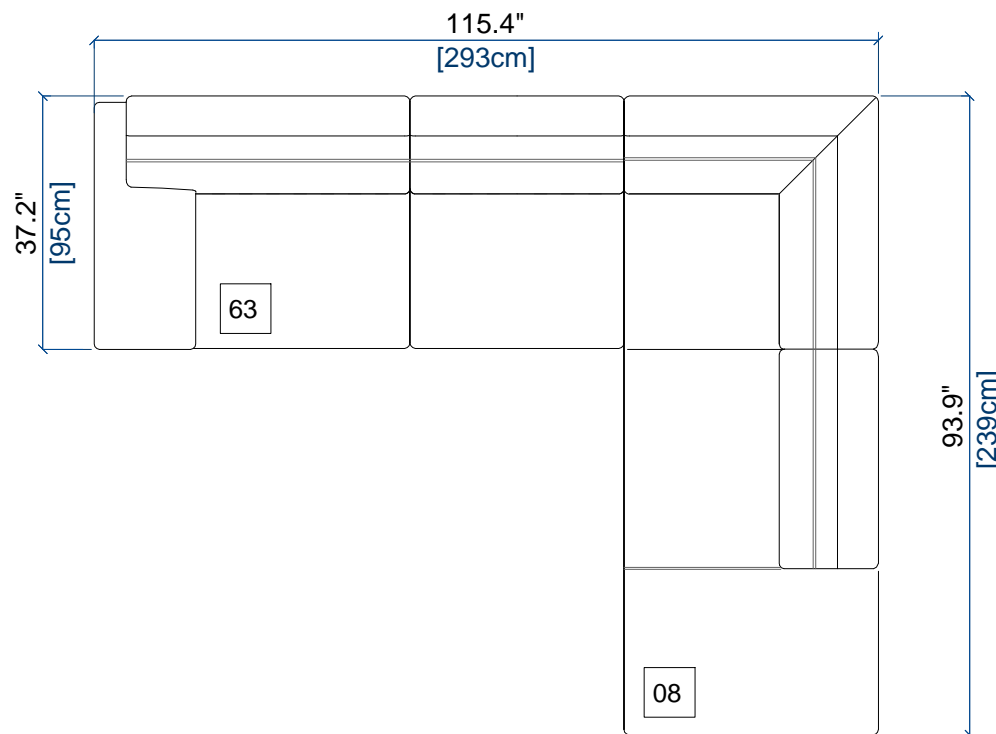

NOTA BENE

design Philippe BOUIX

rochebobois
PARIS

63 BATARD 2,5 PL. ACC. GAUCHE / 2.5-SEAT 1-ARM UNIT LEFT ARMREST / BATARD 2,5 PL. APOY. IZQUIERDO

08 GRAND ANGLE/MERIDIENNE GAUCHE / LARGE CORNER/MERIDIENNE LEFT / GRAN ANGULO/MERIDIENNE IZQUIERDA