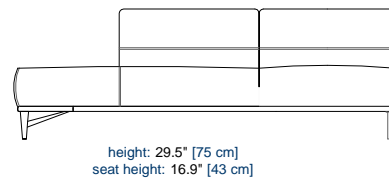

02 ANGLE CARRE
SQUARE CORNER
ANGULO CUADRADO

23 ANGLE ROND
ROUND CORNER
ANGULO CURVO

204 ANGLE MAXI PANORAMIQUE GAUCHE ACC.DROITE
MAXI LEFT PANORAMIC CORNER, RIGHT ARM
ANGULO MAXI PANORAMICO IZQUIERDO APOYB.DER.

203 ANGLE MAXI PANORAMIQUE DROITE ACC.GAUCHE
MAXI RIGHT PANORAMIC CORNER, LEFT ARM
ANGULO MAXI PANORAMICO DERECHO APOYB.IZQU.

10 TERMINAL GAUCHE
END UNIT LEFT
TERMINAL IZQUIERDA

11 TERMINAL DROIT
END UNIT RIGHT
TERMINAL DERECHA