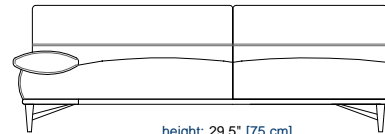

01 CHAUFFEUSE
ARMLESS CHAIR
CHAUFFEUSE

33 BANQUETTE 2 PLACES
2-SEAT ARMLESS SOFA
BANQUETA 2 PLAZAS

ÉLÉMENTS INDÉPENDANTS / INDEPENDENT ELEMENTS / ELEMENTOS INDEPENDIENTES* 1/3

S12 BATARD 3 PL. ACC. GAUCHE INDEP.
3-SEAT 1-ARM UNIT LEFT ARMREST INDEP.
BATARD 3 PL. APOY. IZQU. INDEP.

height: 29.5" [75 cm]
seat height: 16.9" [43 cm]
arm width: 15" [38 cm]

S13 BATARD 3 PL. ACC. DROIT INDEP.
3-SEAT 1-ARM RIGHT ARMREST INDEP.
BATARD 3 PL. APOY. DER. INDEP.

height: 29.5" [75 cm]
seat height: 16.9" [43 cm]
arm width: 15" [38 cm]