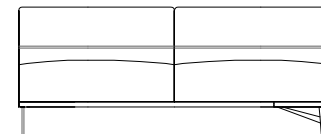

height: 29.5" [75 cm]
seat height: 16.9" [43 cm]

S34 BANQUETTE 2 PL. INDEP. GAUCHE
2 INDEP. SEAT ARMLESS SOFA LEFT
BANQUETA 2 PL. IZQUIERDA INDEP.

height: 29.5" [75 cm]
seat height: 16.9" [43 cm]

S35 BANQUETTE 2 PL. INDEP. DROIT
2 INDEP. SEAT ARMLESS SOFA RIGHT
BANQUETA 2 PL. DERECHA INDEP.