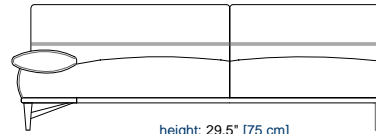

CANAPÉ 2,5 PLACES
2.5-SEAT SOFA
SOFA 2,5 PLAZAS

height: 29.5" [75 cm]
seat height: 16.9" [43 cm]
arm width: 15" [38 cm]

CANAPÉ 2 PLACES
2-SEAT SOFA
SOFA 2 PLAZAS

height: 29.5" [75 cm]
seat height: 16.9" [43 cm]
arm width: 15" [38 cm]

FAUTEUIL
ARMCHAIR
SILLON

height: 29.5" [75 cm]
seat height: 16.9" [43 cm]
arm width: 13" [33 cm]

POUF
OTTOMAN
PUF

seat height: 16.9" [43 cm]

GRANDE TETIERE
LARGE HEADREST
GRAN CABEZAL

height: 8.7" [22 cm]

MOYENNE TETIERE
MEDIUM HEADREST
CABEZAL MEDIANO

height: 8.7" [22 cm]

PETITE TETIERE
SMALL HEADREST
CABEZAL PEQUEÑO

height: 8.7" [22 cm]

105 BATARD 3 PL. ACC. GAUCHE
3-SEAT 1-ARM UNIT LEFT ARMREST
BATARD 3 PL. APOY. IZQUIERDO

height: 29.5" [75 cm]
seat height: 16.9" [43 cm]
arm width: 15" [38 cm]

106 BATARD 3 PL. ACC. DROIT
3-SEAT 1-ARM UNIT RIGHT ARMREST
BATARD 3 PL. APOY. DERECHO

height: 29.5" [75 cm]
seat height: 16.9" [43 cm]
arm width: 15" [38 cm]

63 BATARD 2,5 PL. ACC. GAUCHE
2.5-SEAT 1-ARM UNIT LEFT ARMREST
BATARD 2,5 PL. APOY. IZQUIERDO