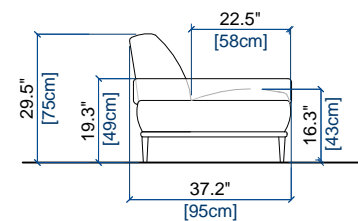

CANAPÉ 2,5 PLACES
2.5-SEAT SOFA
SOFA 2,5 PLAZAS

height: 29.5" [75 cm]
seat height: 16.9" [43 cm]
arm width: 15" [38 cm]

CANAPÉ 2 PLACES
2-SEAT SOFA
SOFA 2 PLAZAS

height: 29.5" [75 cm]
seat height: 16.9" [43 cm]
arm width: 15" [38 cm]

FAUTEUIL
ARMCHAIR
SILLON

height: 29.5" [75 cm]
seat height: 16.9" [43 cm]
arm width: 13" [33 cm]

POUF
OTTOMAN
PUF

seat height: 16.9" [43 cm]

GRANDE TETIERE
LARGE HEADREST
GRAN CABEZAL

height: 8.7" [22 cm]

MOYENNE TETIERE
MEDIUM HEADREST
CABEZAL MEDIANO

height: 8.7" [22 cm]

PETITE TETIERE
SMALL HEADREST
CABEZAL PEQUEÑO

height: 8.7" [22 cm]

105 BATARD 3 PL. ACC. GAUCHE
3-SEAT 1-ARM UNIT LEFT ARMREST
BATARD 3 PL. APOY. IZQUIERDO

height: 29.5" [75 cm]
seat height: 16.9" [43 cm]
arm width: 15" [38 cm]

106 BATARD 3 PL. ACC. DROIT
3-SEAT 1-ARM UNIT RIGHT ARMREST
BATARD 3 PL. APOY. DERECHO

height: 29.5" [75 cm]
seat height: 16.9" [43 cm]
arm width: 15" [38 cm]

63 BATARD 2,5 PL. ACC. GAUCHE
2.5-SEAT 1-ARM UNIT LEFT ARMREST
BATARD 2,5 PL. APOY. IZQUIERDO