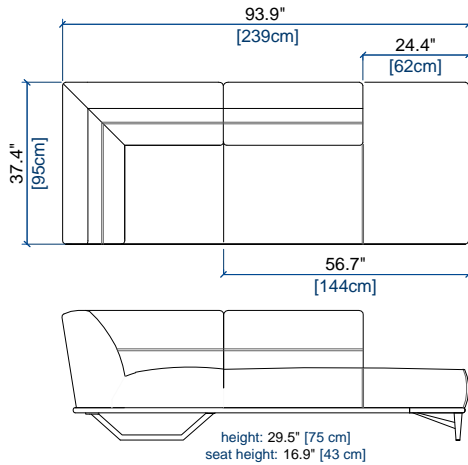

CANAPÉ 2,5 PLACES
2.5-SEAT SOFA
SOFA 2,5 PLAZAS

height: 29.5" [75 cm]
seat height: 16.9" [43 cm]
arm width: 15" [38 cm]

CANAPÉ 2 PLACES
2-SEAT SOFA
SOFA 2 PLAZAS

height: 29.5" [75 cm]
seat height: 16.9" [43 cm]
arm width: 15" [38 cm]

27 BATARD 2 PL. ACC. GAUCHE
2-SEAT 1-ARM UNIT LEFT ARMREST
BATARD 2 PL. APOY. IZQUIERDO

height: 29.5" [75 cm]
seat height: 16.9" [43 cm]
arm width: 15" [38 cm]

26 BATARD 2 PL. ACC. DROIT
2-SEAT 1-ARM UNIT RIGHT ARMREST
BATARD 2 PL. APOY. DERECHO

height: 29.5" [75 cm]
seat height: 16.9" [43 cm]
arm width: 15" [38 cm]

151 BATARD 1,5 PL. ACC. GAUCHE
1.5-SEAT 1-ARM UNIT LEFT ARMREST
BATARD 1,5 PL. APOY. IZQUIERDO

height: 29.5" [75 cm]
seat height: 16.9" [43 cm]
arm width: 15" [38 cm]

152 BATARD 1,5 PL. ACC. DROIT
1.5-SEAT 1-ARM UNIT RIGHT ARMREST
BATARD 1,5 PL. APOY. DERECHO

height: 29.5" [75 cm]
seat height: 16.9" [43 cm]
arm width: 15" [38 cm]

design Philippe BOUIX

08 GRAND ANGLE/MERIDIENNE GAUCHE
LARGE CORNER/MERIDIENNE LEFT
GRAN ANGULO/MERIDIENNE IZQUIERDA