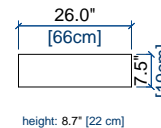

CANAPÉ 2,5 PLACES
2.5-SEAT SOFA
SOFA 2,5 PLAZAS

height: 29.5" [75 cm]
seat height: 16.9" [43 cm]
arm width: 15" [38 cm]

CANAPÉ 2 PLACES
2-SEAT SOFA
SOFA 2 PLAZAS

height: 29.5" [75 cm]
seat height: 16.9" [43 cm]
arm width: 15" [38 cm]

FAUTEUIL
ARMCHAIR
SILLON

height: 29.5" [75 cm]
seat height: 16.9" [43 cm]
arm width: 13" [33 cm]

POUF
OTTOMAN
PUF

seat height: 16.9" [43 cm]

GRANDE TETIERE
LARGE HEADREST
GRAN CABEZAL

height: 8.7" [22 cm]

MOYENNE TETIERE
MEDIUM HEADREST
CABEZAL MEDIANO

height: 8.7" [22 cm]

PETITE TETIERE
SMALL HEADREST
CABEZAL PEQUEÑO

height: 8.7" [22 cm]

105 BATARD 3 PL. ACC. GAUCHE
3-SEAT 1-ARM UNIT LEFT ARMREST
BATARD 3 PL. APOY. IZQUIERDO

height: 29.5" [75 cm]
seat height: 16.9" [43 cm]
arm width: 15" [38 cm]

106 BATARD 3 PL. ACC. DROIT
3-SEAT 1-ARM UNIT RIGHT ARMREST
BATARD 3 PL. APOY. DERECHO

height: 29.5" [75 cm]
seat height: 16.9" [43 cm]
arm width: 15" [38 cm]

63 BATARD 2,5 PL. ACC. GAUCHE
2.5-SEAT 1-ARM UNIT LEFT ARMREST
BATARD 2,5 PL. APOY. IZQUIERDO