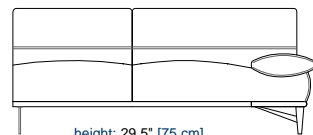

106 BATARD 3 PL. ACC. DROIT
3-SEAT 1-ARM UNIT RIGHT ARMREST
BATARD 3 PL. APOY. DERECHO

height: 29.5" [75 cm]
seat height: 16.9" [43 cm]
arm width: 15" [38 cm]

63 BATARD 2,5 PL. ACC. GAUCHE
2.5-SEAT 1-ARM UNIT LEFT ARMREST
BATARD 2,5 PL. APOY. IZQUIERDO

height: 29.5" [75 cm]
seat height: 16.9" [43 cm]
arm width: 15" [38 cm]

62 BATARD 2,5 PL. ACC. DROIT
2.5-SEAT 1-ARM UNIT RIGHT ARMREST
BATARD 2,5 PL. APOY. DERECHO

height: 29.5" [75 cm]
seat height: 16.9" [43 cm]
arm width: 15" [38 cm]

27 BATARD 2 PL. ACC. GAUCHE
2-SEAT 1-ARM UNIT LEFT ARMREST
BATARD 2 PL. APOY. IZQUIERDO

height: 29.5" [75 cm]
seat height: 16.9" [43 cm]
arm width: 15" [38 cm]

26 BATARD 2 PL. ACC. DROIT
2-SEAT 1-ARM UNIT RIGHT ARMREST
BATARD 2 PL. APOY. DERECHO

height: 29.5" [75 cm]
seat height: 16.9" [43 cm]
arm width: 15" [38 cm]

151 BATARD 1,5 PL. ACC. GAUCHE
1.5-SEAT 1-ARM UNIT LEFT ARMREST
BATARD 1,5 PL. APOY. IZQUIERDO

height: 29.5" [75 cm]
seat height: 16.9" [43 cm]
arm width: 15" [38 cm]