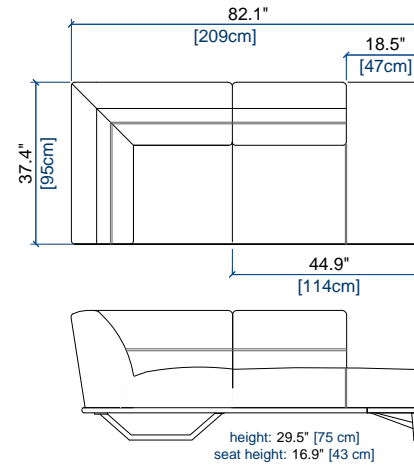

8P ANGLE/MERIDIENNE GAUCHE
CORNER/MERIDIENNE LEFT
ANGULO/MERIDIENNE IZQUIERDA