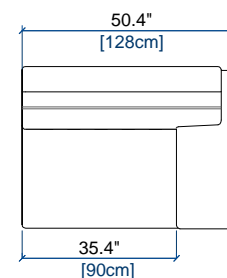

S63 BATARD 2.5 PL. ACC. GAUCHE INDEP.
2.5-SEAT 1-ARM UNIT LEFT ARM. INDEP.
BATARD 2,5 PL. APOY. IZQUIERDA INDEP.

height: 29.5" [75 cm]
seat height: 16.9" [43 cm]
arm width: 15" [38 cm]

S62 BATARD 2.5 PL. ACC. DROIT INDEP.
2.5-SEAT 1-ARM UNIT RIGHT ARM. INDEP.
BATARD 2,5 PL. APOY. DERECHA INDEP.

height: 29.5" [75 cm]
seat height: 16.9" [43 cm]
arm width: 15" [38 cm]

S27 BATARD 2 PL. ACC. GAUCHE INDEP.
2-SEAT 1-ARM UNIT LEFT ARM. INDEP.
BATARD 2 PL. APOY. IZQ. INDEP.

height: 29.5" [75 cm]
seat height: 16.9" [43 cm]
arm width: 15" [38 cm]

S26 BATARD 2 PL. ACC. DROIT INDEP.
2-SEAT 1-ARM UNIT RIGHT ARM. INDEP.
BATARD 2 PL. APOY. DERECHO INDEP.

height: 29.5" [75 cm]
seat height: 16.9" [43 cm]
arm width: 15" [38 cm]

211 BATARD 1,5 PL. ACC. GAUCHE INDEP.
1.5-SEAT 1-ARM UNIT LEFT ARM. INDEP.
BATARD 1,5 PL. APOY. IZQUIERDO INDEP.

height: 29.5" [75 cm]
seat height: 16.9" [43 cm]
arm width: 15" [38 cm]

212 BATARD 1,5 PL. ACC. DROIT INDEP.
1.5-SEAT 1-ARM UNIT RIGHT ARM. INDEP.
BATARD 1,5 PL. APOY. DERECHO INDEP.

height: 29.5" [75 cm]
seat height: 16.9" [43 cm]
arm width: 15" [38 cm]