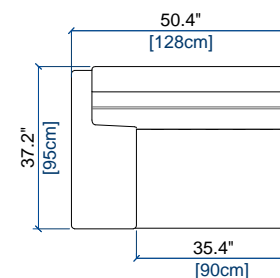

S63 BATARD 2.5 PL. ACC. GAUCHE INDEP.
2.5-SEAT 1-ARM UNIT LEFT ARM. INDEP.
BATARD 2,5 PL. APOY. IZQUIERDA INDEP.

height: 29.5" [75 cm]
seat height: 16.9" [43 cm]
arm width: 15" [38 cm]

S62 BATARD 2.5 PL. ACC. DROIT INDEP.
2.5-SEAT 1-ARM UNIT RIGHT ARM. INDEP.
BATARD 2,5 PL. APOY. DERECHA INDEP.

height: 29.5" [75 cm]
seat height: 16.9" [43 cm]
arm width: 15" [38 cm]

S27 BATARD 2 PL. ACC. GAUCHE INDEP.
2-SEAT 1-ARM UNIT LEFT ARM. INDEP.
BATARD 2 PL. APOY. IZQ. INDEP.

height: 29.5" [75 cm]
seat height: 16.9" [43 cm]
arm width: 15" [38 cm]

S26 BATARD 2 PL. ACC. DROIT INDEP.
2-SEAT 1-ARM UNIT RIGHT ARM. INDEP.
BATARD 2 PL. APOY. DERECHO INDEP.

height: 29.5" [75 cm]
seat height: 16.9" [43 cm]
arm width: 15" [38 cm]

211 BATARD 1,5 PL. ACC. GAUCHE INDEP.
1.5-SEAT 1-ARM UNIT LEFT ARM. INDEP.
BATARD 1,5 PL. APOY. IZQUIERDO INDEP.

height: 29.5" [75 cm]
seat height: 16.9" [43 cm]
arm width: 15" [38 cm]

212 BATARD 1,5 PL. ACC. DROIT INDEP.
1.5-SEAT 1-ARM UNIT RIGHT ARM. INDEP.
BATARD 1,5 PL. APOY. DERECHO INDEP.

height: 29.5" [75 cm]
seat height: 16.9" [43 cm]
arm width: 15" [38 cm]