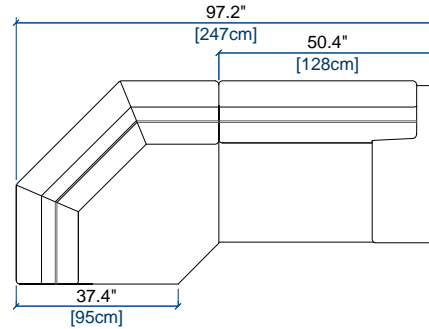

height: 29.5" [75 cm]
seat height: 16.9" [43 cm]
arm width: 15" [38 cm]

151 BATARD 1,5 PL. ACC. GAUCHE
1.5-SEAT 1-ARM UNIT LEFT ARMREST
BATARD 1,5 PL. APOY. IZQUIERDO

height: 29.5" [75 cm]
seat height: 16.9" [43 cm]
arm width: 15" [38 cm]

152 BATARD 1,5 PL. ACC. DROIT
1.5-SEAT 1-ARM UNIT RIGHT ARMREST
BATARD 1,5 PL. APOY. DERECHO

height: 29.5" [75 cm]
seat height: 16.9" [43 cm]
arm width: 15" [38 cm]

design Philippe BOUIX

08 GRAND ANGLE/MERIDIENNE GAUCHE
LARGE CORNER/MERIDIENNE LEFT
GRAN ANGULO/MERIDIENNE IZQUIERDA

8M ANGLE/MERIDIENNE MAXI PANORAMIQUE GAUCHE
MAXI PANORAMIC CORNER/MERIDIENNE LEFT
ANGULO/MERIDIENNE MAXI PANORAMICO IZQUIERDO

9M ANGLE/MERIDIENNE MAXI PANORAMIQUE DROITE
MAXI PANORAMIC CORNER/MERIDIENNE RIGHT
ANGULO/MERIDIENNE MAXI PANORAMICO DERECHO

02 ANGLE CARRE
SQUARE CORNER
ANGULO CUADRADO

23 ANGLE ROND
ROUND CORNER
ANGULO CURVO

204 ANGLE MAXI PANORAMIQUE GAUCHE ACC.DROITE
MAXI LEFT PANORAMIC CORNER, RIGHT ARM
ANGULO MAXI PANORAMICO IZQUIERDO APOYB.DER.