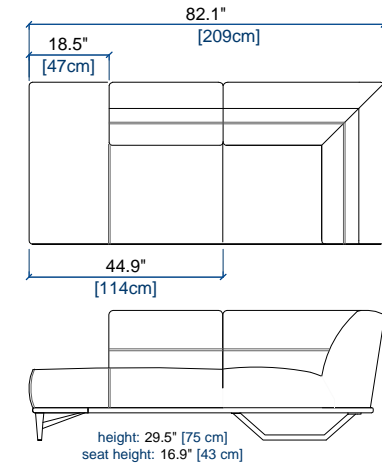

9P ANGLE/MERIDIENNE DROITE
CORNER/MERIDIENNE RIGHT
ANGULO/MERIDIENNE DERECHA