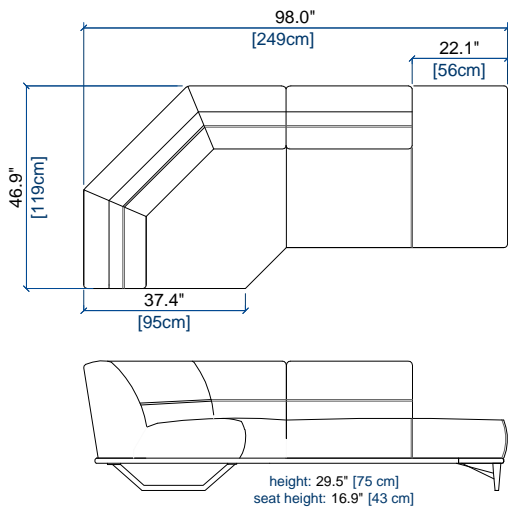

CANAPÉ 2,5 PLACES
2.5-SEAT SOFA
SOFA 2,5 PLAZAS

height: 29.5" [75 cm]
seat height: 16.9" [43 cm]
arm width: 15" [38 cm]

CANAPÉ 2 PLACES
2-SEAT SOFA
SOFA 2 PLAZAS

height: 29.5" [75 cm]
seat height: 16.9" [43 cm]
arm width: 15" [38 cm]

height: 29.5" [75 cm]
seat height: 16.9" [43 cm]
arm width: 15" [38 cm]

151 BATARD 1,5 PL. ACC. GAUCHE
1.5-SEAT 1-ARM UNIT LEFT ARMREST
BATARD 1,5 PL. APOY. IZQUIERDO

height: 29.5" [75 cm]
seat height: 16.9" [43 cm]
arm width: 15" [38 cm]

152 BATARD 1,5 PL. ACC. DROIT
1.5-SEAT 1-ARM UNIT RIGHT ARMREST
BATARD 1,5 PL. APOY. DERECHO

height: 29.5" [75 cm]
seat height: 16.9" [43 cm]
arm width: 15" [38 cm]

design Philippe BOUIX

08 GRAND ANGLE/MERIDIENNE GAUCHE
LARGE CORNER/MERIDIENNE LEFT
GRAN ANGULO/MERIDIENNE IZQUIERDA

8M ANGLE/MERIDIENNE MAXI PANORAMIQUE GAUCHE
MAXI PANORAMIC CORNER/MERIDIENNE LEFT
ANGULO/MERIDIENNE MAXI PANORAMICO IZQUIERDO

9M ANGLE/MERIDIENNE MAXI PANORAMIQUE DROITE
MAXI PANORAMIC CORNER/MERIDIENNE RIGHT
ANGULO/MERIDIENNE MAXI PANORAMICO DERECHO