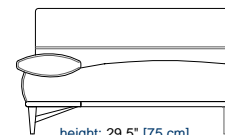

height: 29.5" [75 cm]
seat height: 16.9" [43 cm]
arm width: 15" [38 cm]

62 BATARD 2,5 PL. ACC. DROIT
2.5-SEAT 1-ARM UNIT RIGHT ARMREST
BATARD 2,5 PL. APOY. DERECHO

height: 29.5" [75 cm]
seat height: 16.9" [43 cm]
arm width: 15" [38 cm]

27 BATARD 2 PL. ACC. GAUCHE
2-SEAT 1-ARM UNIT LEFT ARMREST
BATARD 2 PL. APOY. IZQUIERDO

height: 29.5" [75 cm]
seat height: 16.9" [43 cm]
arm width: 15" [38 cm]

26 BATARD 2 PL. ACC. DROIT
2-SEAT 1-ARM UNIT RIGHT ARMREST
BATARD 2 PL. APOY. DERECHO

height: 29.5" [75 cm]
seat height: 16.9" [43 cm]
arm width: 15" [38 cm]

151 BATARD 1,5 PL. ACC. GAUCHE
1.5-SEAT 1-ARM UNIT LEFT ARMREST
BATARD 1,5 PL. APOY. IZQUIERDO

height: 29.5" [75 cm]
seat height: 16.9" [43 cm]
arm width: 15" [38 cm]