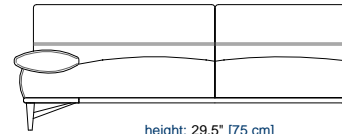

CANAPÉ 2,5 PLACES
2.5-SEAT SOFA
SOFA 2,5 PLAZAS

height: 29.5" [75 cm]
seat height: 16.9" [43 cm]
arm width: 15" [38 cm]

CANAPÉ 2 PLACES
2-SEAT SOFA
SOFA 2 PLAZAS

height: 29.5" [75 cm]
seat height: 16.9" [43 cm]
arm width: 15" [38 cm]

FAUTEUIL
ARMCHAIR
SILLON

height: 29.5" [75 cm]
seat height: 16.9" [43 cm]
arm width: 13" [33 cm]

POUF
OTTOMAN
PUF

seat height: 16.9" [43 cm]

GRANDE TETIERE
LARGE HEADREST
GRAN CABEZAL

height: 8.7" [22 cm]

MOYENNE TETIERE
MEDIUM HEADREST
CABEZAL MEDIANO

height: 8.7" [22 cm]

PETITE TETIERE
SMALL HEADREST
CABEZAL PEQUEÑO

height: 8.7" [22 cm]

105 BATARD 3 PL. ACC. GAUCHE
3-SEAT 1-ARM UNIT LEFT ARMREST
BATARD 3 PL. APOY. IZQUIERDO

height: 29.5" [75 cm]
seat height: 16.9" [43 cm]
arm width: 15" [38 cm]

106 BATARD 3 PL. ACC. DROIT
3-SEAT 1-ARM UNIT RIGHT ARMREST
BATARD 3 PL. APOY. DERECHO

height: 29.5" [75 cm]
seat height: 16.9" [43 cm]
arm width: 15" [38 cm]

63 BATARD 2,5 PL. ACC. GAUCHE
2.5-SEAT 1-ARM UNIT LEFT ARMREST
BATARD 2,5 PL. APOY. IZQUIERDO