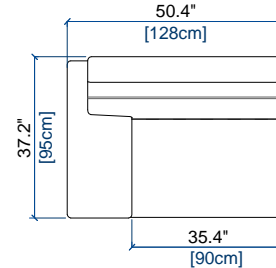

CANAPÉ 2,5 PLACES
2.5-SEAT SOFA
SOFA 2,5 PLAZAS

height: 29.5" [75 cm]
seat height: 16.9" [43 cm]
arm width: 15" [38 cm]

CANAPÉ 2 PLACES
2-SEAT SOFA
SOFA 2 PLAZAS

height: 29.5" [75 cm]
seat height: 16.9" [43 cm]
arm width: 15" [38 cm]

height: 29.5" [75 cm]
seat height: 16.9" [43 cm]
arm width: 15" [38 cm]

62 BATARD 2,5 PL. ACC. DROIT
2.5-SEAT 1-ARM UNIT RIGHT ARMREST
BATARD 2,5 PL. APOY. DERECHO

height: 29.5" [75 cm]
seat height: 16.9" [43 cm]
arm width: 15" [38 cm]

27 BATARD 2 PL. ACC. GAUCHE
2-SEAT 1-ARM UNIT LEFT ARMREST
BATARD 2 PL. APOY. IZQUIERDO

height: 29.5" [75 cm]
seat height: 16.9" [43 cm]
arm width: 15" [38 cm]

26 BATARD 2 PL. ACC. DROIT
2-SEAT 1-ARM UNIT RIGHT ARMREST
BATARD 2 PL. APOY. DERECHO

height: 29.5" [75 cm]
seat height: 16.9" [43 cm]
arm width: 15" [38 cm]

151 BATARD 1,5 PL. ACC. GAUCHE
1.5-SEAT 1-ARM UNIT LEFT ARMREST
BATARD 1,5 PL. APOY. IZQUIERDO

height: 29.5" [75 cm]
seat height: 16.9" [43 cm]
arm width: 15" [38 cm]