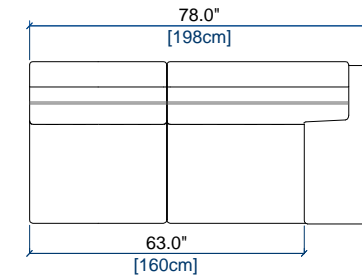

height: 29.5" [75 cm]
seat height: 16.9" [43 cm]
arm width: 15" [38 cm]

S13 BATARD 3 PL. ACC. DROIT INDEP.
3-SEAT 1-ARM RIGHT ARMREST INDEP.
BATARD 3 PL. APOY. DER. INDEP.

height: 29.5" [75 cm]
seat height: 16.9" [43 cm]
arm width: 15" [38 cm]

S63 BATARD 2.5 PL. ACC. GAUCHE INDEP.
2.5-SEAT 1-ARM UNIT LEFT ARM. INDEP.
BATARD 2,5 PL. APOY. IZQUIERDA INDEP.

height: 29.5" [75 cm]
seat height: 16.9" [43 cm]
arm width: 15" [38 cm]

S62 BATARD 2.5 PL. ACC. DROIT INDEP.
2.5-SEAT 1-ARM UNIT RIGHT ARM. INDEP.
BATARD 2,5 PL. APOY. DERECHA INDEP.

height: 29.5" [75 cm]
seat height: 16.9" [43 cm]
arm width: 15" [38 cm]

S27 BATARD 2 PL. ACC. GAUCHE INDEP.
2-SEAT 1-ARM UNIT LEFT ARM. INDEP.
BATARD 2 PL. APOY. IZQ. INDEP.

height: 29.5" [75 cm]
seat height: 16.9" [43 cm]
arm width: 15" [38 cm]