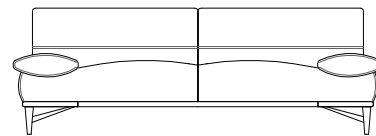

OPTIONS / OPTIONAL / OPCIONES :

- Confort normal ou ferme
- Coutures contrastées ou ton sur ton
- Piètement : Métal chromé
- Têteière
- Standard or firm comfort
- Contrasting or tone-on tone stitching
- Base: Chrome-plated metal
- Headrest
- Confort normal o firme
- Costuras contrastadas o tono sobre tono
- Patas: Metal cromado
- Cabezal

design Philippe BOUIX

GRAND CANAPÉ 3 PLACES
LARGE 3-SEAT SOFA
GRAN SOFA 3 PLAZAS

height: 29.5" [75 cm]
seat height: 16.9" [43 cm]
arm width: 15" [38 cm]

CANAPÉ 3 PLACES
3-SEAT SOFA
SOFA 3 PLAZAS

height: 29.5" [75 cm]
seat height: 16.9" [43 cm]
arm width: 15" [38 cm]

CANAPÉ 2,5 PLACES
2.5-SEAT SOFA
SOFA 2,5 PLAZAS

height: 29.5" [75 cm]
seat height: 16.9" [43 cm]
arm width: 15" [38 cm]

CANAPÉ 2 PLACES
2-SEAT SOFA
SOFA 2 PLAZAS

height: 29.5" [75 cm]
seat height: 16.9" [43 cm]
arm width: 15" [38 cm]