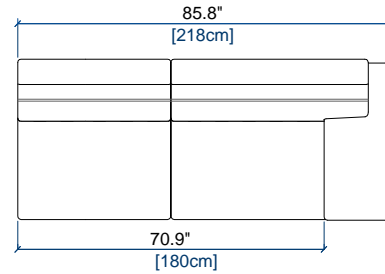

CANAPÉ 2,5 PLACES
2.5-SEAT SOFA
SOFA 2,5 PLAZAS

height: 29.5" [75 cm]
seat height: 16.9" [43 cm]
arm width: 15" [38 cm]

CANAPÉ 2 PLACES
2-SEAT SOFA
SOFA 2 PLAZAS

height: 29.5" [75 cm]
seat height: 16.9" [43 cm]
arm width: 15" [38 cm]

FAUTEUIL
ARMCHAIR
SILLON

height: 29.5" [75 cm]
seat height: 16.9" [43 cm]
arm width: 13" [33 cm]

POUF
OTTOMAN
PUF

seat height: 16.9" [43 cm]

GRANDE TETIERE
LARGE HEADREST
GRAN CABEZAL

height: 8.7" [22 cm]

MOYENNE TETIERE
MEDIUM HEADREST
CABEZAL MEDIANO

height: 8.7" [22 cm]

PETITE TETIERE
SMALL HEADREST
CABEZAL PEQUEÑO

height: 8.7" [22 cm]

105 BATARD 3 PL. ACC. GAUCHE
3-SEAT 1-ARM UNIT LEFT ARMREST
BATARD 3 PL. APOY. IZQUIERDO

height: 29.5" [75 cm]
seat height: 16.9" [43 cm]
arm width: 15" [38 cm]

106 BATARD 3 PL. ACC. DROIT
3-SEAT 1-ARM UNIT RIGHT ARMREST
BATARD 3 PL. APOY. DERECHO

height: 29.5" [75 cm]
seat height: 16.9" [43 cm]
arm width: 15" [38 cm]

63 BATARD 2,5 PL. ACC. GAUCHE
2.5-SEAT 1-ARM UNIT LEFT ARMREST
BATARD 2,5 PL. APOY. IZQUIERDO