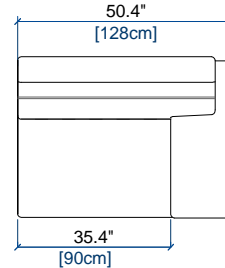

152 BATARD 1,5 PL. ACC. DROIT
1.5-SEAT 1-ARM UNIT RIGHT ARMREST
BATARD 1,5 PL. APOY. DERECHO

height: 29.5" [75 cm]
seat height: 16.9" [43 cm]
arm width: 15" [38 cm]