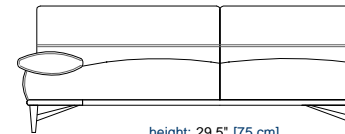

S63 BATARD 2.5 PL. ACC. GAUCHE INDEP.
2.5-SEAT 1-ARM UNIT LEFT ARM. INDEP.
BATARD 2,5 PL. APOY. IZQUIERDA INDEP.

height: 29.5" [75 cm]
seat height: 16.9" [43 cm]
arm width: 15" [38 cm]