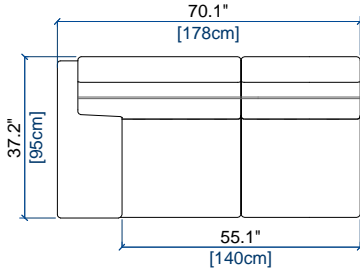

27 BATARD 2 PL. ACC. GAUCHE
2-SEAT 1-ARM UNIT LEFT ARMREST
BATARD 2 PL. APOY. IZQUIERDO

height: 29.5" [75 cm]
seat height: 16.9" [43 cm]
arm width: 15" [38 cm]