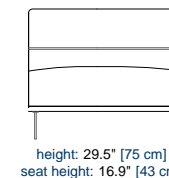

01 CHAUFFEUSE
ARMLESS CHAIR
CHAUFFEUSE