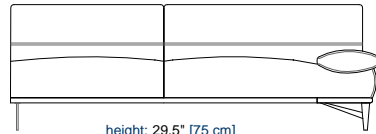

FAUTEUIL
ARMCHAIR
SILLON

height: 29.5" [75 cm]
seat height: 16.9" [43 cm]
arm width: 13" [33 cm]

POUF
OTTOMAN
PUF

seat height: 16.9" [43 cm]

GRANDE TETIERE
LARGE HEADREST
GRAN CABEZAL

height: 8.7" [22 cm]

MOYENNE TETIERE
MEDIUM HEADREST
CABEZAL MEDIANO

height: 8.7" [22 cm]

PETITE TETIERE
SMALL HEADREST
CABEZAL PEQUEÑO

height: 8.7" [22 cm]

105 BATARD 3 PL. ACC. GAUCHE
3-SEAT 1-ARM UNIT LEFT ARMREST
BATARD 3 PL. APOY. IZQUIERDO

height: 29.5" [75 cm]
seat height: 16.9" [43 cm]
arm width: 15" [38 cm]

106 BATARD 3 PL. ACC. DROIT
3-SEAT 1-ARM UNIT RIGHT ARMREST
BATARD 3 PL. APOY. DERECHO

height: 29.5" [75 cm]
seat height: 16.9" [43 cm]
arm width: 15" [38 cm]

63 BATARD 2,5 PL. ACC. GAUCHE
2.5-SEAT 1-ARM UNIT LEFT ARMREST
BATARD 2,5 PL. APOY. IZQUIERDO