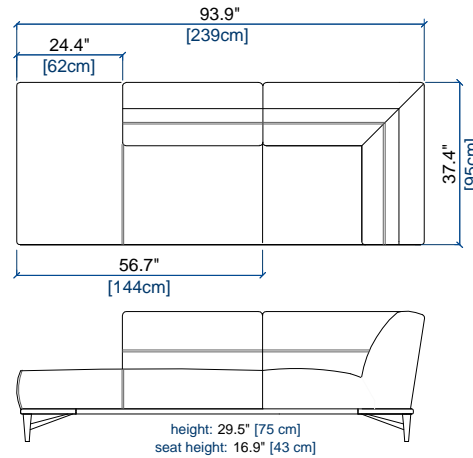

S09 GRAND ANGLE/MERID. DROITE
INDEP. LARGE CORNER/MERID. RIGHT INDEP.
GRAN ANGULO/MERID. DER. INDEP.