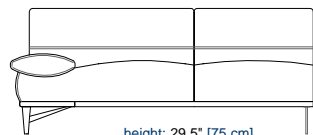

height: 8.7" [22 cm]

PETITE TETIERE
SMALL HEADREST
CABEZAL PEQUEÑO

height: 8.7" [22 cm]

105 BATARD 3 PL. ACC. GAUCHE
3-SEAT 1-ARM UNIT LEFT ARMREST
BATARD 3 PL. APOY. IZQUIERDO

height: 29.5" [75 cm]
seat height: 16.9" [43 cm]
arm width: 15" [38 cm]

106 BATARD 3 PL. ACC. DROIT
3-SEAT 1-ARM UNIT RIGHT ARMREST
BATARD 3 PL. APOY. DERECHO

height: 29.5" [75 cm]
seat height: 16.9" [43 cm]
arm width: 15" [38 cm]

63 BATARD 2,5 PL. ACC. GAUCHE
2.5-SEAT 1-ARM UNIT LEFT ARMREST
BATARD 2,5 PL. APOY. IZQUIERDO

height: 29.5" [75 cm]
seat height: 16.9" [43 cm]
arm width: 15" [38 cm]

62 BATARD 2,5 PL. ACC. DROIT
2.5-SEAT 1-ARM UNIT RIGHT ARMREST
BATARD 2,5 PL. APOY. DERECHO

height: 29.5" [75 cm]
seat height: 16.9" [43 cm]
arm width: 15" [38 cm]

27 BATARD 2 PL. ACC. GAUCHE
2-SEAT 1-ARM UNIT LEFT ARMREST
BATARD 2 PL. APOY. IZQUIERDO

height: 29.5" [75 cm]
seat height: 16.9" [43 cm]
arm width: 15" [38 cm]

26 BATARD 2 PL. ACC. DROIT
2-SEAT 1-ARM UNIT RIGHT ARMREST
BATARD 2 PL. APOY. DERECHO