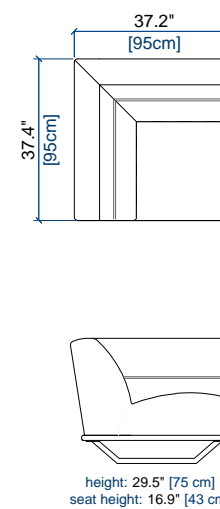

02 ANGLE CARRE
SQUARE CORNER
ANGULO CUADRADO