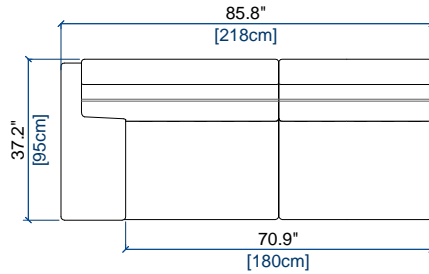

CANAPÉ 2,5 PLACES
2.5-SEAT SOFA
SOFA 2,5 PLAZAS

height: 29.5" [75 cm]
seat height: 16.9" [43 cm]
arm width: 15" [38 cm]

CANAPÉ 2 PLACES
2-SEAT SOFA
SOFA 2 PLAZAS

height: 29.5" [75 cm]
seat height: 16.9" [43 cm]
arm width: 15" [38 cm]

FAUTEUIL
ARMCHAIR
SILLON

height: 29.5" [75 cm]
seat height: 16.9" [43 cm]
arm width: 13" [33 cm]

POUF
OTTOMAN
PUF

seat height: 16.9" [43 cm]

GRANDE TETIERE
LARGE HEADREST
GRAN CABEZAL

height: 8.7" [22 cm]

MOYENNE TETIERE
MEDIUM HEADREST
CABEZAL MEDIANO

height: 8.7" [22 cm]

PETITE TETIERE
SMALL HEADREST
CABEZAL PEQUEÑO

height: 8.7" [22 cm]

105 BATARD 3 PL. ACC. GAUCHE
3-SEAT 1-ARM UNIT LEFT ARMREST
BATARD 3 PL. APOY. IZQUIERDO

height: 29.5" [75 cm]
seat height: 16.9" [43 cm]
arm width: 15" [38 cm]

106 BATARD 3 PL. ACC. DROIT
3-SEAT 1-ARM UNIT RIGHT ARMREST
BATARD 3 PL. APOY. DERECHO

height: 29.5" [75 cm]
seat height: 16.9" [43 cm]
arm width: 15" [38 cm]

63 BATARD 2,5 PL. ACC. GAUCHE
2.5-SEAT 1-ARM UNIT LEFT ARMREST
BATARD 2,5 PL. APOY. IZQUIERDO