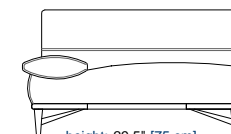

S63 BATARD 2.5 PL. ACC. GAUCHE INDEP.
2.5-SEAT 1-ARM UNIT LEFT ARM. INDEP.
BATARD 2,5 PL. APOY. IZQUIERDA INDEP.

height: 29.5" [75 cm]
seat height: 16.9" [43 cm]
arm width: 15" [38 cm]

S62 BATARD 2.5 PL. ACC. DROIT INDEP.
2.5-SEAT 1-ARM UNIT RIGHT ARM. INDEP.
BATARD 2,5 PL. APOY. DERECHA INDEP.

height: 29.5" [75 cm]
seat height: 16.9" [43 cm]
arm width: 15" [38 cm]

S27 BATARD 2 PL. ACC. GAUCHE INDEP.
2-SEAT 1-ARM UNIT LEFT ARM. INDEP.
BATARD 2 PL. APOY. IZQ. INDEP.

height: 29.5" [75 cm]
seat height: 16.9" [43 cm]
arm width: 15" [38 cm]

S26 BATARD 2 PL. ACC. DROIT INDEP.
2-SEAT 1-ARM UNIT RIGHT ARM. INDEP.
BATARD 2 PL. APOY. DERECHO INDEP.

height: 29.5" [75 cm]
seat height: 16.9" [43 cm]
arm width: 15" [38 cm]

211 BATARD 1,5 PL. ACC. GAUCHE INDEP.
1.5-SEAT 1-ARM UNIT LEFT ARM. INDEP.
BATARD 1,5 PL. APOY. IZQUIERDO INDEP.