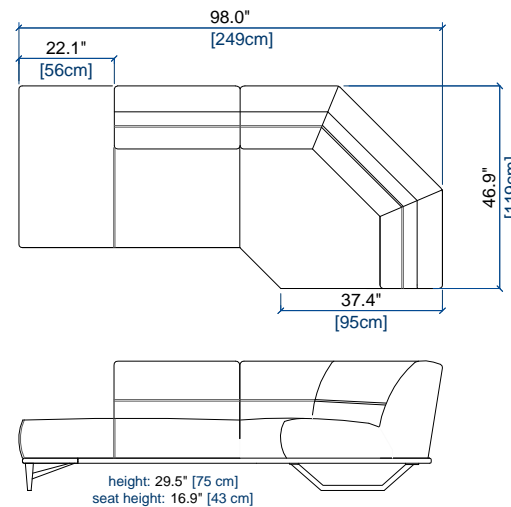

CANAPÉ 2,5 PLACES
2.5-SEAT SOFA
SOFA 2,5 PLAZAS

height: 29.5" [75 cm]
seat height: 16.9" [43 cm]
arm width: 15" [38 cm]

CANAPÉ 2 PLACES
2-SEAT SOFA
SOFA 2 PLAZAS

height: 29.5" [75 cm]
seat height: 16.9" [43 cm]
arm width: 15" [38 cm]

height: 29.5" [75 cm]
seat height: 16.9" [43 cm]
arm width: 15" [38 cm]

151 BATARD 1,5 PL. ACC. GAUCHE
1.5-SEAT 1-ARM UNIT LEFT ARMREST
BATARD 1,5 PL. APOY. IZQUIERDO

height: 29.5" [75 cm]
seat height: 16.9" [43 cm]
arm width: 15" [38 cm]

152 BATARD 1,5 PL. ACC. DROIT
1.5-SEAT 1-ARM UNIT RIGHT ARMREST
BATARD 1,5 PL. APOY. DERECHO

height: 29.5" [75 cm]
seat height: 16.9" [43 cm]
arm width: 15" [38 cm]

design Philippe BOUIX

08 GRAND ANGLE/MERIDIENNE GAUCHE
LARGE CORNER/MERIDIENNE LEFT
GRAN ANGULO/MERIDIENNE IZQUIERDA

8M ANGLE/MERIDIENNE MAXI PANORAMIQUE GAUCHE
MAXI PANORAMIC CORNER/MERIDIENNE LEFT
ANGULO/MERIDIENNE MAXI PANORAMICO IZQUIERDO

9M ANGLE/MERIDIENNE MAXI PANORAMIQUE DROITE
MAXI PANORAMIC CORNER/MERIDIENNE RIGHT
ANGULO/MERIDIENNE MAXI PANORAMICO DERECHO