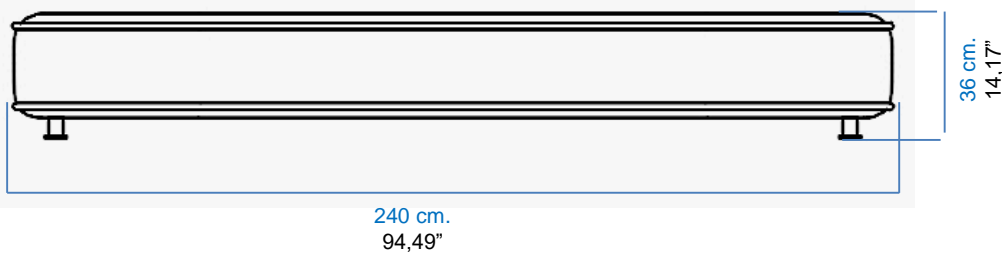

ESCAPADE CUIR

design Zeno NUGARI

GRAND CANAPE 3 PLACES
LARGE 3-SEAT SOFA
GRAN SOFÁ 3 PLAZAS