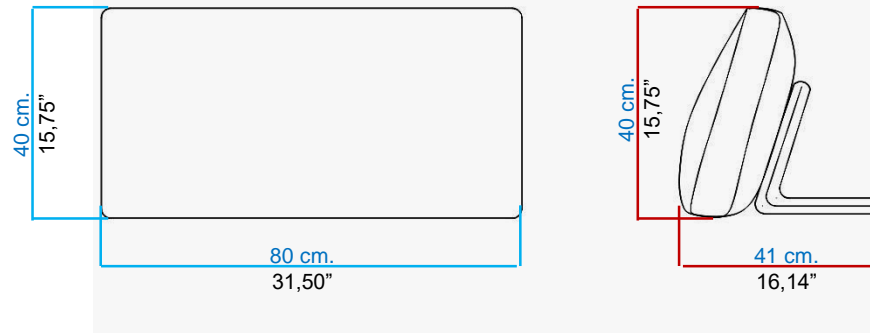

OPTIONS / OPTIONAL / OPCIONES :

- Éléments disponibles dans 3 Profondeurs : P.120 cm, P.110 cm et P.100 cm
- Elements available in 3 Depths: D.120 cm, D.110 cm and D.100 cm
- Elementos disponibles en 3 Profundidades: P.120 cm, P.110 cm y P.100 cm

VUE DE COTE / SIDE VIEW / VISTA LATERAL

ACCOUDOIR MOBILE
MOBILE ARMREST
APOYABRAZO MÓVIL

COUSSINS DE DOSSIER
BACKREST
COJÍN DE RESPALDO

TABLE D'ORDINATEUR
COMPUTER STAND
MESA DE ORDENADOR