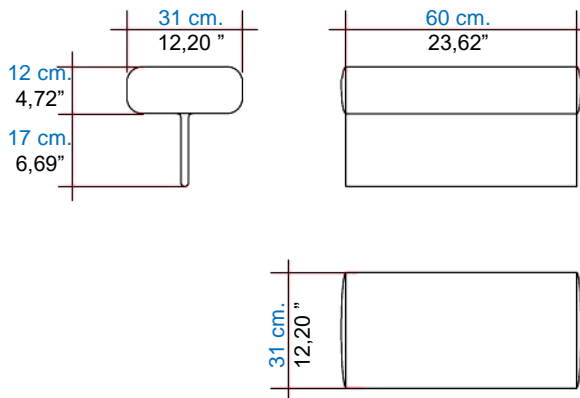

ACCOUDOIR MOBILE
MOBILE ARMREST
APOYABRAZO MÓVIL