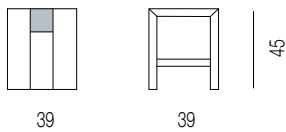

SCHEDA TECNICA  
TECHNICAL DATA  
FICHE TECHNIQUE  
TECHNISCHE DATEN

RITZ  
design ennio arosio

2873 ritz colonna

2873

Colonna in rovere, naturale, tinto o laccato opaco con corsia centrale in vetro trasparente.