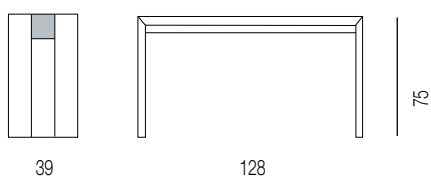

SCHEDA TECNICA  
TECHNICAL DATA  
FICHE TECHNIQUE  
TECHNISCHE DATEN

RITZ  
design ennio arosio

2871 ritz consolle

2871

Consolle in rovere, naturale, tinto o laccato opaco con corsia centrale in vetro trasparente.