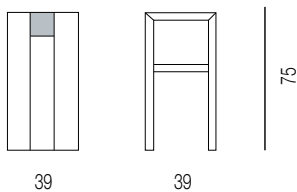

2875 ritz colonna

Colonna in rovere, naturale, tinto o laccato opaco con corsia centrale in vetro trasparente.

Column with frame in oakwood, natural, stained or matt lacquered finish and central insert in transparent glass.

Colonne en chêne, naturel, teinté ou laqué mat avec pièce centrale en verre transparent.

Säule aus Eiche, natur, gebeizt oder matt lackiert, mit klarem Kristalleinsatz.

2874