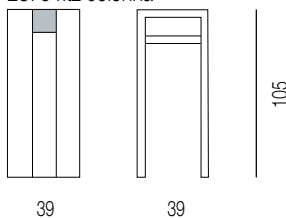

2876 ritz panca

Colonna in rovere, naturale, tinto o laccato opaco con corsia centrale in vetro trasparente.

Column with frame in oakwood, natural, stained or matt lacquered finish and central insert in transparent glass.

Colonne en chêne, naturel, teinté ou laqué mat avec pièce centrale en verre transparent.

Säule aus Eiche, natur, gebeizt oder matt lackiert, mit klarem Kristalleinsatz.

2875