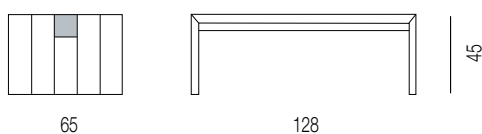

2172

Tavolino da salotto in rovere, naturale, tinto o laccato opaco con corsia centrale in vetro trasparente.

Coffe table in oakwood, natural, stained or matt lacquered finish and central insert in transparent glass.

Table basse en chêne, naturel, teinté ou laqué mat avec pièce centrale en verre transparent.

Couchtisch aus Eiche, natur, gebeizt oder matt lackiert, mit klarem Kristalleinsatz.