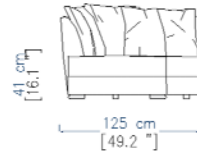

BATARD 2 PLACES ACC. GAUCHE
2-SEAT 1-ARM UNIT LEFT ARMREST
BATARD 2 PL. APY. IZQUIERDO

BATARD 2 PLACES ACC. DROIT
2-SEAT 1-ARM UNIT RIGHT ARMREST
BATARD 2 PL. APY. DERECHO

KHANAMI

design Philippe BOUIX

ANGLE/MERIDIENNE PANORAMIQUE: 5 COUSSINS
PANORAMIC CORNER/MERIDIENNE: 5 CUSHIONS
ANGULO/MERIDIENNE PANORÁMICO: 5 COJINES