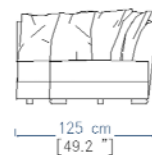

BATARD 2 PLACES ACC. GAUCHE
2-SEAT 1-ARM UNIT LEFT ARMREST
BATARD 2 PL. APY. IZQUIERDO

BATARD 2 PLACES ACC. DROIT
2-SEAT 1-ARM UNIT RIGHT ARMREST
BATARD 2 PL. APY. DERECHO

KHANAMI

design Philippe BOUIX

ANGLE/MERIDIENNE PANORAMIQUE: 5 COUSSINS
PANORAMIC CORNER/MERIDIENNE: 5 CUSHIONS
ANGULO/MERIDIENNE PANORÁMICO: 5 COJINES