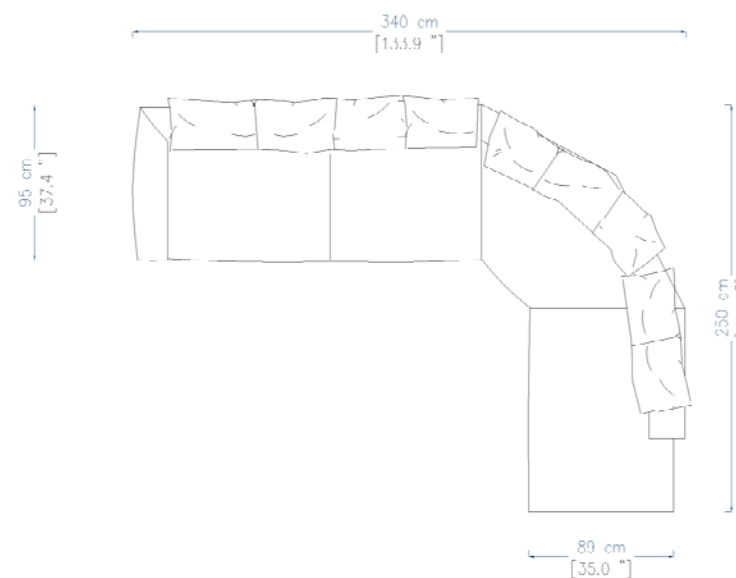

KHANAMI

design Philippe BOUIX

rochebobois
PARIS

KHANAMI

rochebobois
PARIS

design Philippe BOUIX

COMPOSITION D'ANGLE PANORAMIQUE (L.340/250 x H.78 x P.95 cm)

BATARD 3 PLACES ACC. GAUCHE L.215 cm
ANGLE/MERIDIENNE PANORAMIQUE ACC. DROIT L.250 cm

PANORAMIC CORNER COMPOSITION (133.9"W x 30.7"H x98.4"D)

3-SEAT 1-ARM UNIT LEFT ARMREST 84,6"
PANORAMIC CORNER/MERIDIENNE RIGHT 98,4"

COMPOSICION DE ANGULO PANORAMICO (L.340/250 x H.78 x P.95 cm)

BATARD 3 PL L.215 cm APY IZQUIERDO
ANGULO/MERIDIENNE PANORAMICO DERECHO L.250 cm