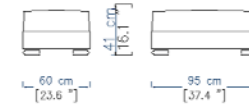

KHANAMI

design Philippe BOUIX

ANGLE/MERIDIENNE PANORAMIQUE: 5 COUSSINS
PANORAMIC CORNER/MERIDIENNE: 5 CUSHIONS
ANGULO/MERIDIENNE PANORÁMICO: 5 COJINES

ANGLE/MERIDIENNE: 4 COUSSINS
CORNER/MERIDIENNE: 4 CUSHIONS
ANGULO/MERIDIENNE: 4 COJINES