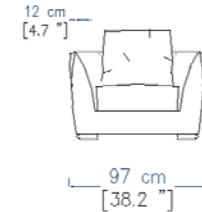

FAUTEUIL
ARMCHAIR
SILLON