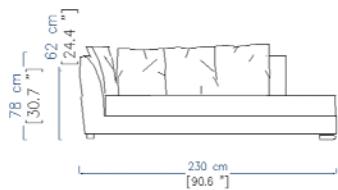

ANGLE/MERIDIENNE: 4 COUSSINS
CORNER/MERIDIENNE: 4 CUSHIONS
ANGULO/MERIDIENNE: 4 COJINES