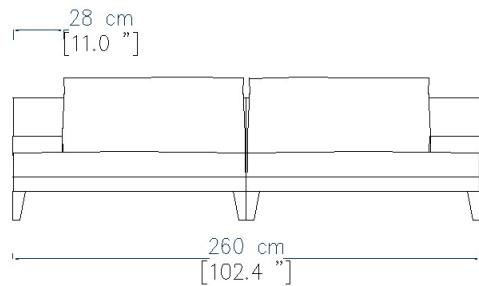

PLAYLIST

design CASTELLO LAGRAVINESE STUDIO

CANAPE 4 PLACES (EN 2 PARTIES)
4-SEAT SOFA (IN 2 PARTS)
SOFA 4 PLAZAS (EN 2 PARTES)

CANAPE 4 PLACES
4-SEAT SOFA
SOFA 4 PLAZAS

GRAND CANAPE 3 PLACES
LARGE 3-SEAT SOFA
GRAN SOFA 3 PLAZAS