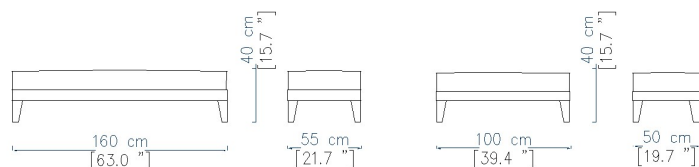

PLAYLIST

design CASTELLO LAGRAVINESE STUDIO

FAUTEUIL
ARMCHAIR
SILLON

FAUTEUIL
ARMCHAIR
SILLON

ANGLE CARRE
SQUARE CORNER
ANGULO CUADRADO

POUF CARRE
SQUARE OTTOMAN
PUF CUADRADO

POUF RECTANGULAIRE GM
LARGE RECTANGULAR OTTOMAN
PUF RECTANGULAR GM