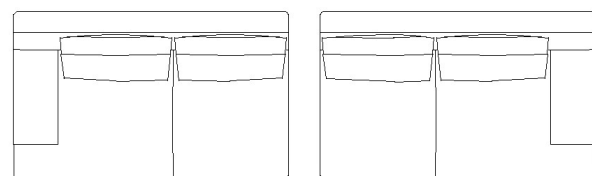

PLAYLIST

design CASTELLO LAGRAVINESE STUDIO

CANAPE 4 PLACES (EN 2 PARTIES)
4-SEAT SOFA (IN 2 PARTS)
SOFA 4 PLAZAS (EN 2 PARTES)

CANAPE 4 PLACES
4-SEAT SOFA
SOFA 4 PLAZAS

GRAND CANAPE 3 PLACES
LARGE 3-SEAT SOFA
GRAN SOFA 3 PLAZAS

CANAPE 3 PLACES
3-SEAT SOFA
SOFA 3 PLAZAS

CANAPE 2,5 PLACES
2,5-SEAT SOFA
SOFA 2,5 PLAZAS

CANAPE 2 PLACES
2-SEAT SOFA
SOFA 2 PLAZAS

PLAYLIST

design CASTELLO LAGRAVINESE STUDIO

BATARD 3 PLACES
ACC. GAUCHE
3-SEAT 1-ARM UNIT
LEFT ARMREST
BATARD 3 PL. APY.
IZQUIERDO

BATARD 3 PLACES
ACC. DROIT
3-SEAT 1-ARM UNIT
RIGHT ARMREST
BATARD 3 PL. APY.
DERECHO

BATARD 2,5 PLACES
ACC. GAUCHE
2,5-SEAT 1-ARM UNIT
LEFT ARMREST
BATARD 2,5 PL. APY.
IZQUIERDO

BATARD 2,5 PLACES
ACC. DROIT
2,5-SEAT 1-ARM UNIT
RIGHT ARMREST
BATARD 2,5 PL. APY.
DERECHO