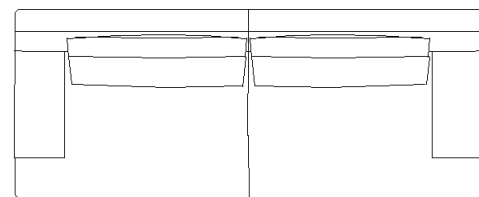

PLAYLIST

design CASTELLO LAGRAVINESE STUDIO

CANAPE 4 PLACES (EN 2 PARTIES)
4-SEAT SOFA (IN 2 PARTS)
SOFA 4 PLAZAS (EN 2 PARTES)