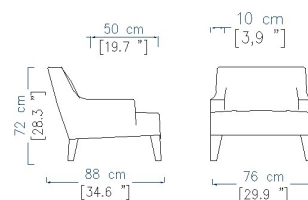

FAUTEUIL
ARMCHAIR
SILLON