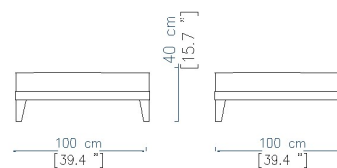

PLAYLIST

design CASTELLO LAGRAVINESE STUDIO

FAUTEUIL
ARMCHAIR
SILLON

FAUTEUIL
ARMCHAIR
SILLON

ANGLE CARRE
SQUARE CORNER
ANGULO CUADRADO

POUF CARRE
SQUARE OTTOMAN
PUF CUADRADO

POUF RECTANGULAIRE GM
LARGE RECTANGULAR OTTOMAN
PUF RECTANGULAR GM