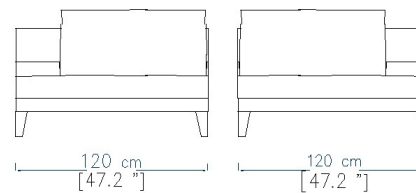

OPTIONS / OPTIONAL / OPCIONES :

- Piètement disponibles en 2 hauteurs : 16 et 18,5 cm
- Tête
- Legs available in 2 heights: 16 and 18.5cm
- Headrest
- Patas disponibles en 2 alturas: 16 y 18,5 cm
- Cabezal

CANAPE 3 PLACES
3-SEAT SOFA
SOFA 3 PLAZAS

CANAPE 2,5 PLACES
2,5-SEAT SOFA
SOFA 2,5 PLAZAS

CANAPE 2 PLACES
2-SEAT SOFA
SOFA 2 PLAZAS

PLAYLIST

design CASTELLO LAGRAVINESE STUDIO

BATARD 3 PLACES
ACC. GAUCHE
3-SEAT 1-ARM UNIT
LEFT ARMREST
BATARD 3 PL. APY.
IZQUIERDO

BATARD 3 PLACES
ACC. DROIT
3-SEAT 1-ARM UNIT
RIGHT ARMREST
BATARD 3 PL. APY.
DERECHO

BATARD 2,5 PLACES
ACC. GAUCHE
2,5-SEAT 1-ARM UNIT
LEFT ARMREST
BATARD 2,5 PL. APY.
IZQUIERDO

BATARD 2,5 PLACES
ACC. DROIT
2,5-SEAT 1-ARM UNIT
RIGHT ARMREST
BATARD 2,5 PL. APY.
DERECHO