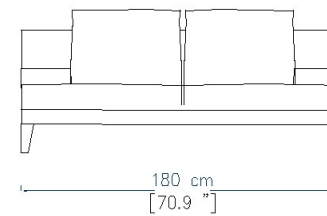

OPTIONS / OPTIONAL / OPCIONES :

- Piètement disponibles en 2 hauteurs : 16 et 18,5 cm
- Tête
- Legs available in 2 heights: 16 and 18.5cm
- Headrest
- Patas disponibles en 2 alturas: 16 y 18,5 cm
- Cabezal

PLAYLIST

design CASTELLO LAGRAVINESE STUDIO

CANAPE 4 PLACES (EN 2 PARTIES)
4-SEAT SOFA (IN 2 PARTS)
SOFA 4 PLAZAS (EN 2 PARTES)

CANAPE 4 PLACES
4-SEAT SOFA
SOFA 4 PLAZAS

GRAND CANAPE 3 PLACES
LARGE 3-SEAT SOFA
GRAN SOFA 3 PLAZAS