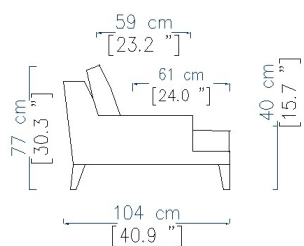

PLAYLIST

rochebobois
PARIS

design CASTELLO LAGRAVINESE STUDIO

PLAYLIST

rochebobois
PARIS

design CASTELLO LAGRAVINESE STUDIO

316 cm
[124.4"]

COMPOSITION D'ANGLE (L.316/240 x H.77 x P.104 cm)

OPTIONS / OPTIONAL / OPCIONES :

- Piètement disponibles en 2 hauteurs : 16 et 18,5 cm
- Tête
- Legs available in 2 heights: 16 and 18.5cm
- Headrest
- Patas disponibles en 2 alturas: 16 y 18,5 cm
- Cabezal

CANAPE 3 PLACES
3-SEAT SOFA
SOFA 3 PLAZAS

CANAPE 2,5 PLACES
2,5-SEAT SOFA
SOFA 2,5 PLAZAS

CANAPE 2 PLACES
2-SEAT SOFA
SOFA 2 PLAZAS

PLAYLIST

design CASTELLO LAGRAVINESE STUDIO

BATARD 3 PLACES
ACC. GAUCHE
3-SEAT 1-ARM UNIT
LEFT ARMREST
BATARD 3 PL. APY.
IZQUIERDO

BATARD 3 PLACES
ACC. DROIT
3-SEAT 1-ARM UNIT
RIGHT ARMREST
BATARD 3 PL. APY.
DERECHO

BATARD 2,5 PLACES
ACC. GAUCHE
2,5-SEAT 1-ARM UNIT
LEFT ARMREST
BATARD 2,5 PL. APY.
IZQUIERDO

BATARD 2,5 PLACES
ACC. DROIT
2,5-SEAT 1-ARM UNIT
RIGHT ARMREST
BATARD 2,5 PL. APY.
DERECHO