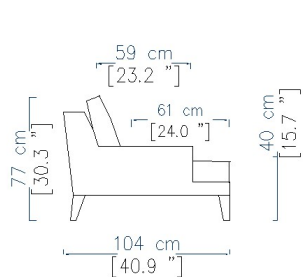

PLAYLIST

design CASTELLO LAGRAVINESE STUDIO

BATARD 3 PLACES
ACC. GAUCHE
3-SEAT 1-ARM UNIT
LEFT ARMREST
BATARD 3 PL. APY.
IZQUIERDO

BATARD 3 PLACES
ACC. DROIT
3-SEAT 1-ARM UNIT
RIGHT ARMREST
BATARD 3 PL. APY.
DERECHO

BATARD 2,5 PLACES
ACC. GAUCHE
2,5-SEAT 1-ARM UNIT
LEFT ARMREST
BATARD 2,5 PL. APY.
IZQUIERDO

BATARD 2,5 PLACES
ACC. DROIT
2,5-SEAT 1-ARM UNIT
RIGHT ARMREST
BATARD 2,5 PL. APY.
DERECHO