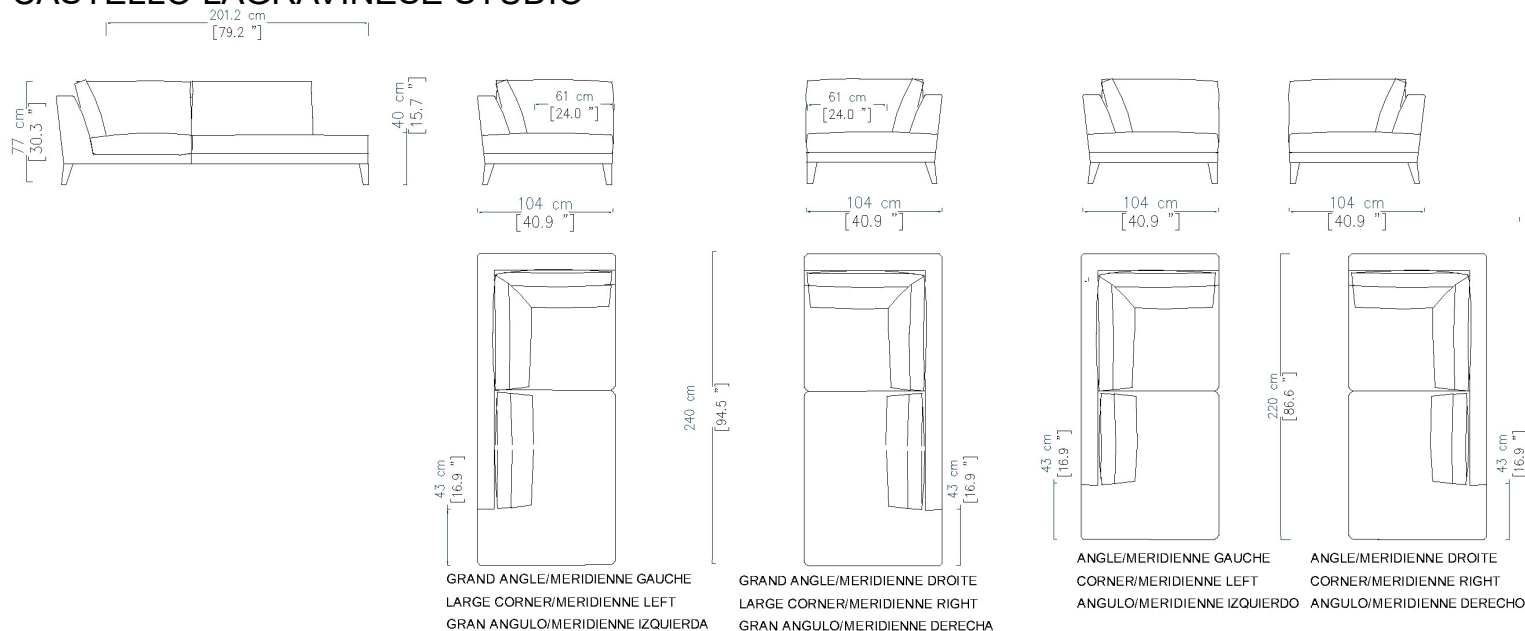

CHAUFFEUSE
ARMLESS CHAIR
CHAUFFEUSE

BATARD 2 PLACES
ACC. GAUCHE
2-SEAT 1-ARM UNIT
LEFT ARMREST
BATARD 2 PL. APY.
IZQUIERDO

BATARD 2 PLACES
ACC. DROIT
2-SEAT 1-ARM UNIT
RIGHT ARMREST
BATARD 2 PL. APY.
DERECHO

BATARD 1 PLACE
ACC. GAUCHE
1-SEAT 1-ARM UNIT
LEFT ARMREST
BATARD 1 PL. APY.
IZQUIERDO

BATARD 1 PLACE
ACC. DROIT
1-SEAT 1-ARM UNIT
RIGHT ARMREST
BATARD 1 PL. APY.
DERECHO

PLAYLIST

design CASTELLO LAGRAVINESE STUDIO