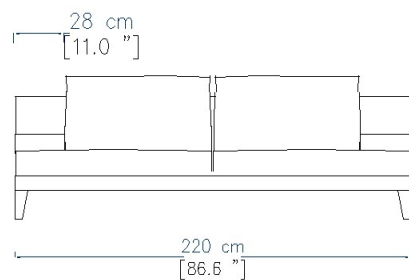

CANAPE 3 PLACES
3-SEAT SOFA
SOFA 3 PLAZAS

CANAPE 2,5 PLACES
2,5-SEAT SOFA
SOFA 2,5 PLAZAS

CANAPE 2 PLACES
2-SEAT SOFA
SOFA 2 PLAZAS