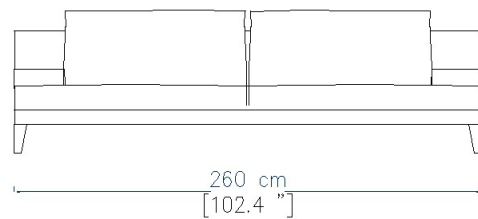

PLAYLIST

design CASTELLO LAGRAVINESE STUDIO

CANAPE 4 PLACES (EN 2 PARTIES)
4-SEAT SOFA (IN 2 PARTS)
SOFA 4 PLAZAS (EN 2 PARTES)

CANAPE 4 PLACES
4-SEAT SOFA
SOFA 4 PLAZAS

GRAND CANAPE 3 PLACES
LARGE 3-SEAT SOFA
GRAN SOFA 3 PLAZAS