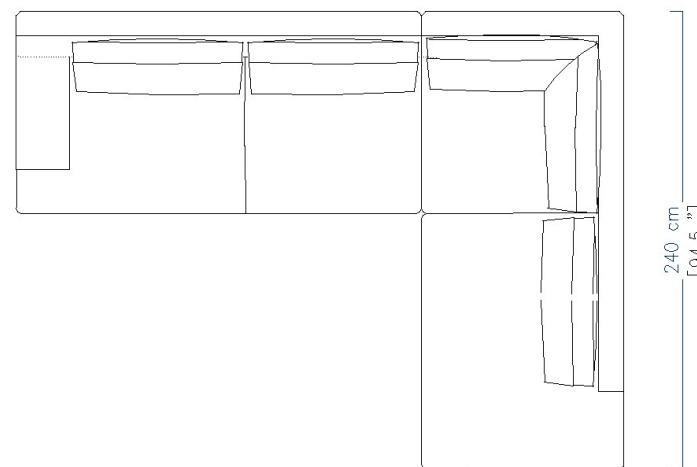

PLAYLIST

rochebobois
PARIS

design CASTELLO LAGRAVINESE STUDIO

PLAYLIST

rochebobois
PARIS

design CASTELLO LAGRAVINESE STUDIO

316 cm
[124.4"]

COMPOSITION D'ANGLE (L.316/240 x H.77 x P.104 cm)

BATARD 3 PLACES ACC.GAUCHE L.212 cm

GRAND ANGLE/MERIDIENNE DROITE L.240 cm

CORNER COMPOSITION (124.4"/94,5"W x 30.3"H x40.9"D)

3-SEAT 1-ARM UNIT LEFT 83,5"

LARGE CORNER/MERIDIENNE DROITE 94,5"

COMPOSICION DE ANGULO (L.316/240 x H.77 x P.104 cm)

BATARD 3 PL. APY. IZQUIERDO L.212 cm

GRAN ANGULO/MERIDIENNE DERECHA L.240 cm

FU42

PLAYLIST

rochebobois
PARIS

design CASTELLO LAGRAVINESE STUDIO

PLAYLIST

rochebobois
PARIS

design CASTELLO LAGRAVINESE STUDIO

PLAYLIST

rochebobois
PARIS

design CASTELLO LAGRAVINESE STUDIO

INFORMATIONS TECHNIQUES / TECHNICAL SPECIFICATIONS / CARACTERISTICAS TECNICAS

Structure : Métal
Structure Fauteuil L.76 cm : Sapin massif et multiplis de bouleau et sapin
Suspension : Sangles élastiques
Garnissage assise : Plumes d'oie et canard sur âme de mousse bi-densité 30-35 kg/m³ et fibre polyester
Garnissage dossier : Mousse densité 25 kg/m³ et fibre polyester
Garnissage tête : Mousse densité 18 kg/m³ et fibre
Piètement : Hêtre massif teinté noir