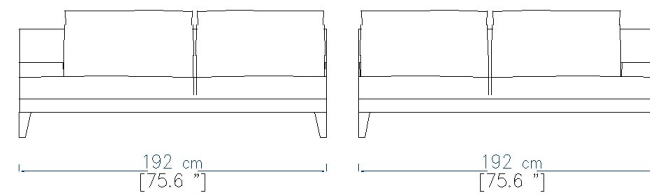

PLAYLIST

design CASTELLO LAGRAVINESE STUDIO

BATARD 3 PLACES
ACC. GAUCHE
3-SEAT 1-ARM UNIT
LEFT ARMREST
BATARD 3 PL. APY.
IZQUIERDO

BATARD 3 PLACES
ACC. DROIT
3-SEAT 1-ARM UNIT
RIGHT ARMREST
BATARD 3 PL. APY.
DERECHO

BATARD 2,5 PLACES
ACC. GAUCHE
2,5-SEAT 1-ARM UNIT
LEFT ARMREST
BATARD 2,5 PL. APY.
IZQUIERDO

BATARD 2,5 PLACES
ACC. DROIT
2,5-SEAT 1-ARM UNIT
RIGHT ARMREST
BATARD 2,5 PL. APY.
DERECHO