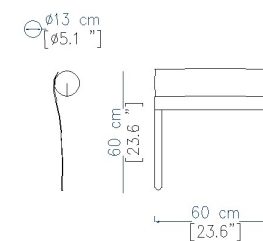

TETIERE
HEADREST
CABEZAL

FU42