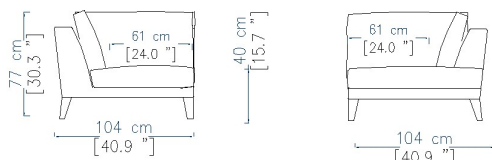

PLAYLIST

rochebobois
PARIS

design CASTELLO LAGRAVINESE STUDIO

PLAYLIST

rochebobois
PARIS

design CASTELLO LAGRAVINESE STUDIO

316 cm
[124.4"]

COMPOSITION D'ANGLE (L.316/240 x H.77 x P.104 cm)

OPTIONS / OPTIONAL / OPCIONES :

- Piètement disponibles en 2 hauteurs : 16 et 18,5 cm
- Tête
- Legs available in 2 heights: 16 and 18.5cm
- Headrest
- Patas disponibles en 2 alturas: 16 y 18,5 cm
- Cabezal

PLAYLIST

design CASTELLO LAGRAVINESE STUDIO

FAUTEUIL
ARMCHAIR
SILLON

FAUTEUIL
ARMCHAIR
SILLON

ANGLE CARRE
SQUARE CORNER
ANGULO CUADRADO

POUF CARRE
SQUARE OTTOMAN
PUF CUADRADO

POUF RECTANGULAIRE GM
LARGE RECTANGULAR OTTOMAN
PUF RECTANGULAR GM