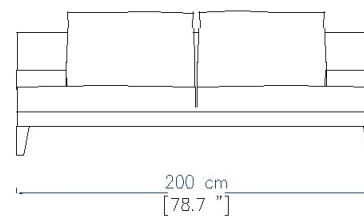

OPTIONS / OPTIONAL / OPCIONES :

- Piètement disponibles en 2 hauteurs : 16 et 18,5 cm
- Tête
- Legs available in 2 heights: 16 and 18.5cm
- Headrest
- Patas disponibles en 2 alturas: 16 y 18,5 cm
- Cabezal

PLAYLIST

design CASTELLO LAGRAVINESE STUDIO

CANAPE 4 PLACES (EN 2 PARTIES)
4-SEAT SOFA (IN 2 PARTS)
SOFA 4 PLAZAS (EN 2 PARTES)

CANAPE 4 PLACES
4-SEAT SOFA
SOFA 4 PLAZAS

GRAND CANAPE 3 PLACES
LARGE 3-SEAT SOFA
GRAN SOFA 3 PLAZAS