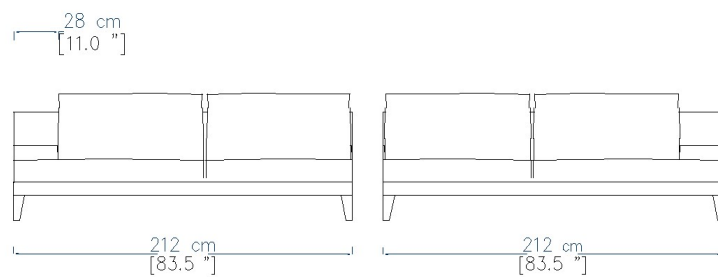

PLAYLIST

design CASTELLO LAGRAVINESE STUDIO

BATARD 3 PLACES
ACC. GAUCHE
3-SEAT 1-ARM UNIT
LEFT ARMREST
BATARD 3 PL. APY.
IZQUIERDO

BATARD 3 PLACES
ACC. DROIT
3-SEAT 1-ARM UNIT
RIGHT ARMREST
BATARD 3 PL. APY.
DERECHO

BATARD 2,5 PLACES
ACC. GAUCHE
2,5-SEAT 1-ARM UNIT
LEFT ARMREST
BATARD 2,5 PL. APY.
IZQUIERDO

BATARD 2,5 PLACES
ACC. DROIT
2,5-SEAT 1-ARM UNIT
RIGHT ARMREST
BATARD 2,5 PL. APY.
DERECHO