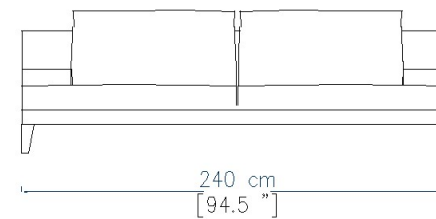

PLAYLIST

design CASTELLO LAGRAVINESE STUDIO

CANAPE 4 PLACES (EN 2 PARTIES)
4-SEAT SOFA (IN 2 PARTS)
SOFA 4 PLAZAS (EN 2 PARTES)

CANAPE 4 PLACES
4-SEAT SOFA
SOFA 4 PLAZAS

GRAND CANAPE 3 PLACES
LARGE 3-SEAT SOFA
GRAN SOFA 3 PLAZAS