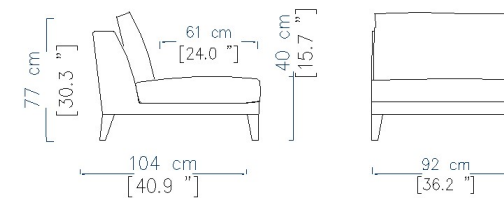

OPTIONS / OPTIONAL / OPCIONES :

- Piètement disponibles en 2 hauteurs : 16 et 18,5 cm
- Tête
- Legs available in 2 heights: 16 and 18.5cm
- Headrest
- Patas disponibles en 2 alturas: 16 y 18,5 cm
- Cabezal

CANAPE 3 PLACES
3-SEAT SOFA
SOFA 3 PLAZAS

CANAPE 2,5 PLACES
2,5-SEAT SOFA
SOFA 2,5 PLAZAS

CANAPE 2 PLACES
2-SEAT SOFA
SOFA 2 PLAZAS

PLAYLIST

design CASTELLO LAGRAVINESE STUDIO

BATARD 3 PLACES
ACC. GAUCHE
3-SEAT 1-ARM UNIT
LEFT ARMREST
BATARD 3 PL. APY.
IZQUIERDO

BATARD 3 PLACES
ACC. DROIT
3-SEAT 1-ARM UNIT
RIGHT ARMREST
BATARD 3 PL. APY.
DERECHO

BATARD 2,5 PLACES
ACC. GAUCHE
2,5-SEAT 1-ARM UNIT
LEFT ARMREST
BATARD 2,5 PL. APY.
IZQUIERDO

BATARD 2,5 PLACES
ACC. DROIT
2,5-SEAT 1-ARM UNIT
RIGHT ARMREST
BATARD 2,5 PL. APY.
DERECHO