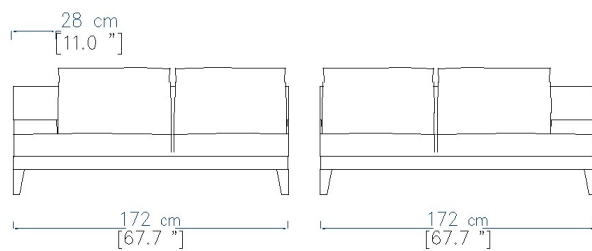

OPTIONS / OPTIONAL / OPCIONES :

- Piètement disponibles en 2 hauteurs : 16 et 18,5 cm
- Tête
- Legs available in 2 heights: 16 and 18.5cm
- Headrest
- Patas disponibles en 2 alturas: 16 y 18,5 cm
- Cabezal

CANAPE 3 PLACES
3-SEAT SOFA
SOFA 3 PLAZAS

CANAPE 2,5 PLACES
2,5-SEAT SOFA
SOFA 2,5 PLAZAS

CANAPE 2 PLACES
2-SEAT SOFA
SOFA 2 PLAZAS

PLAYLIST

design CASTELLO LAGRAVINESE STUDIO

BATARD 3 PLACES
ACC. GAUCHE
3-SEAT 1-ARM UNIT
LEFT ARMREST
BATARD 3 PL. APY.
IZQUIERDO

BATARD 3 PLACES
ACC. DROIT
3-SEAT 1-ARM UNIT
RIGHT ARMREST
BATARD 3 PL. APY.
DERECHO

BATARD 2,5 PLACES
ACC. GAUCHE
2,5-SEAT 1-ARM UNIT
LEFT ARMREST
BATARD 2,5 PL. APY.
IZQUIERDO

BATARD 2,5 PLACES
ACC. DROIT
2,5-SEAT 1-ARM UNIT
RIGHT ARMREST
BATARD 2,5 PL. APY.
DERECHO