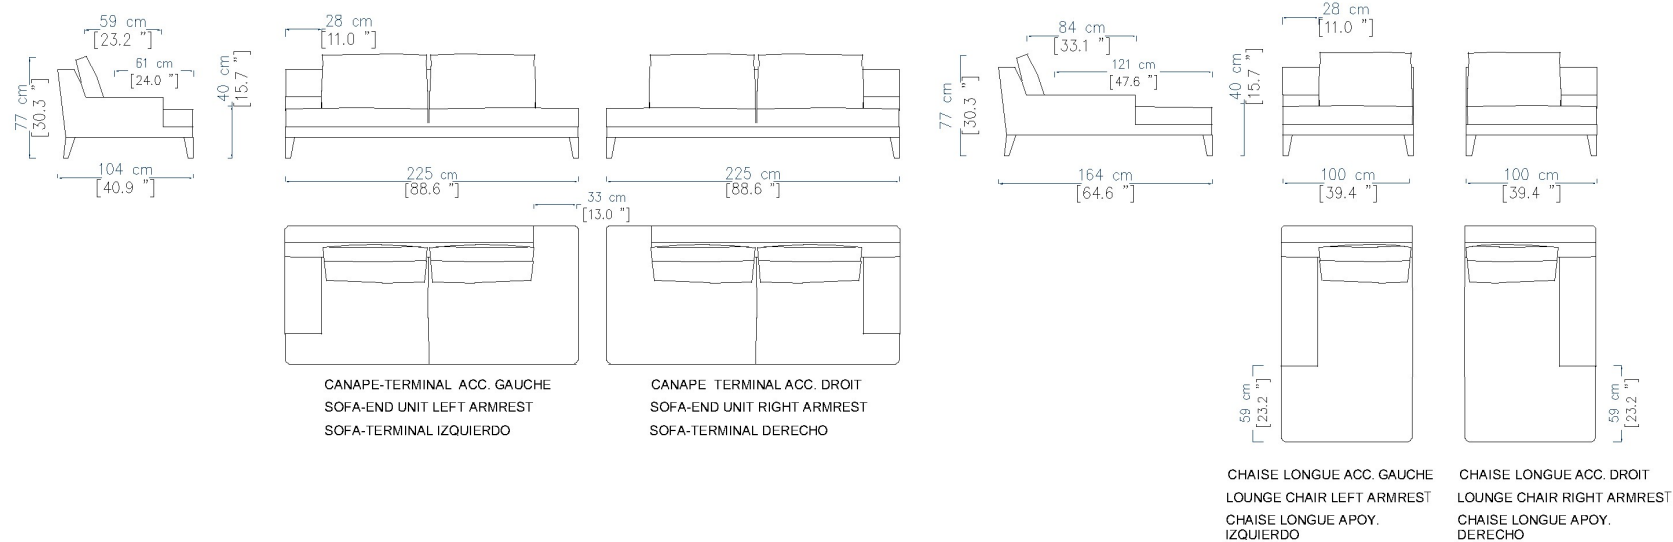

BATARD 3 PLACES
ACC. DROIT
3-SEAT 1-ARM UNIT
RIGHT ARMREST
BATARD 3 PL. APY.
DERECHO

BATARD 2,5 PLACES
ACC. GAUCHE
2,5-SEAT 1-ARM UNIT
LEFT ARMREST
BATARD 2,5 PL. APY.
IZQUIERDO

BATARD 2,5 PLACES
ACC. DROIT
2,5-SEAT 1-ARM UNIT
RIGHT ARMREST
BATARD 2,5 PL. APY.
DERECHO

CHAUFFEUSE
ARMLESS CHAIR
CHAUFFEUSE

BATARD 2 PLACES
ACC. GAUCHE
2-SEAT 1-ARM UNIT
LEFT ARMREST
BATARD 2 PL. APY.
IZQUIERDO

BATARD 2 PLACES
ACC. DROIT
2-SEAT 1-ARM UNIT
RIGHT ARMREST
BATARD 2 PL. APY.
DERECHO

BATARD 1 PLACE
ACC. GAUCHE
1-SEAT 1-ARM UNIT
LEFT ARMREST
BATARD 1 PL. APY.
IZQUIERDO

BATARD 1 PLACE
ACC. DROIT
1-SEAT 1-ARM UNIT
RIGHT ARMREST
BATARD 1 PL. APY.
DERECHO

PLAYLIST

design CASTELLO LAGRAVINESE STUDIO