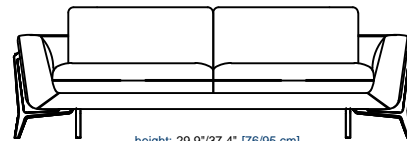

OPTIONS / OPTIONAL / OPCIONES :

- Confort normal ou ferme
- Coutures contrastées ou ton sur ton
- Structure dossiers relevables disponible en fonte d'aluminium finition Nickel Noir, poli ou laqué (noir ou blanc)
- Piétement canapé et fauteuil disponible en fonte d'aluminium finition Nickel Noir, poli ou laqué (noir ou blanc)
- Piétement pouf : Hêtre massif avec profile teinté Nickel Noir ou laqué (noir ou blanc)
- Standard or firm comfort
- Contrasting or tone-on tone stitching
- Structure of adjustable backs available in cast aluminium with black nickel, polished or lacquered finish (black or white)
- Sofa and armchair base available in cast aluminium with black nickel polished or lacquered finish (black or white)
- Ottoman base: Solid beech with profile with side available with black nickel stain or lacquer finish (black or white)
- Confort normal o firme
- Costuras contrastadas o tono sobre tono
- Estructura de los respaldos elevables disponible en fundición de aluminio acabado Níquel negro, pulido o lacado (negro o blanco)
- Patas sofá y sillón disponibles en fundición de aluminio acabado níquel negro, pulido, o lacado (negro o blanco)
- Patas puf: Haya maciza con perfilintado níquel negro o lacado (negro o blanco)

design Roberto TAPINASSI & Maurizio MANZONI

GRAND CANAPE 3 PLACES
LARGE 3-SEAT SOFA
GRAN SOFA 3 PLAZAS

height: 29.9"/37.4" [76/95 cm]
seat height: 16.5" [42 cm]
arm width: 8.7" [22 cm]

CANAPE 3 PLACES
3-SEAT SOFA
SOFA 3 PLAZAS