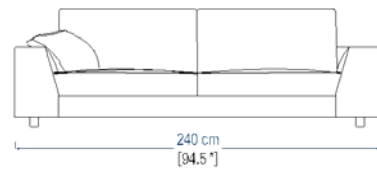

# EOLE 2

design Studio ROCHE BOBOIS

CANAPE 2 PLACES  
2-SEAT SOFA  
SOFA 2 PLAZAS

CANAPE 3 PLACES  
3-SEAT SOFA  
SOFA 3 PLAZAS

GRAND CANAPE 3 PLACES  
LARGE 3-SEAT SOFA  
GRAN SOFA 3 PLAZAS

BATARD 1,5 PLACE  
ACC. GAUCHE  
1,5-SEAT 1-ARM UNIT  
LEFT ARMREST  
BATARD 1,5 PL.  
APY. IZQUIERDO

BATARD 1,5 PLACE  
ACC. DROIT  
1,5-SEAT 1-ARM UNIT  
RIGHT ARMREST  
BATARD 1,5 PL.  
APY. DERECHO

BATARD 2 PLACES  
ACC. GAUCHE  
2-SEAT 1-ARM UNIT  
LEFT ARMREST  
BATARD 2 PL.  
APY. IZQUIERDO

BATARD 2 PLACES  
ACC. DROIT  
2-SEAT 1-ARM UNIT  
RIGHT ARMREST  
BATARD 2 PL.  
APY. DERECHO