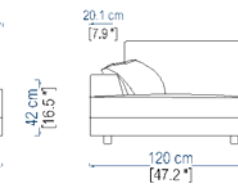

COUSSIN RECTANGULAIRE GM 70X30
LARGE RECTANGULAR CUSHION 27,6"X11,8"
COJIN RECTANGULAR GM 70X30

POUF CARRE
SQUARE OTTOMAN
PUF CUADRADO

POUF CARRE
SQUARE OTTOMAN
PUF CUADRADO