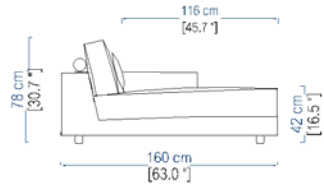

EOLE 2

design Studio ROCHE BOBOIS

CHAISE LONGUE ACC. GAUCHE
LOUNGE CHAIR LEFT ARMRES T
CHAISE LONGUE APOY.
IZQUIERDO

CHAISE LONGUE ACC. DROIT
LOUNGE CHAIR RIGHT ARMRES T
CHAISE LONGUE APOY.
DERECHO

CHAISE LONGUE
LOUNGE CHAIR
CHAISE LONGUE
LOUNGE CHAIR
CHAISE LONGUE
LOUNGE CHAIR
CHAISE LONGUE
LOUNGE CHAIR