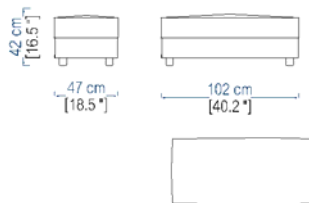

POUF RECTANGULAIRE
RECTANGULAR OTTOMAN
PUF RECTANGULAR