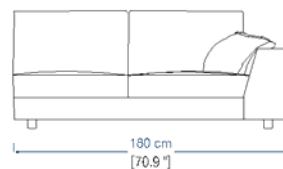

BATARD 2 PLACES
ACC. DROIT
2-SEAT 1-ARM UNIT
RIGHT ARMREST
BATARD 2 PL.
APY. DERECHO