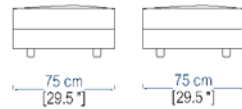

CHAISE LONGUE ACC. DROIT
LOUNGE CHAIR RIGHT ARMRES T
CHAISE LONGUE APOY.
DERECHO

CHAISE LONGUE
LOUNGE CHAIR
CHAISE LONGUE
LOUNGE CHAIR
CHAISE LONGUE
LOUNGE CHAIR
CHAISE LONGUE
LOUNGE CHAIR

POUF CARRE
SQUARE OTTOMAN
PUF CUADRADO