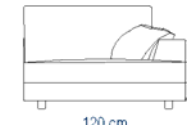

POUF CARRE
SQUARE OTTOMAN
PUF CUADRADO

POUF CARRE
SQUARE OTTOMAN
PUF CUADRADO

MERIDIENNE GAUCHE
MERIDIENNE LEFT
MERIDIENNE IZQUIERDA

MERIDIENNE DROITE
MERIDIENNE RIGHT
MERIDIENNE DERECHA