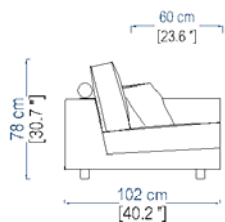

**MODULAR SOFA IN 3 PARTS (170.1"/86.6"W x 30.7"H x40.2"D)**

3-SEAT 1-ARM UNIT LEFT ARMREST 82.7"

SQUARE PADDED OTTOMAN 40.2"

MERIDIENNE RIGHT ARMREST 86.6"

**SOFA COMPONIBLE EN 3 ELEMENTOS (L.432/220 x H.78 x P.102 cm)**

# EOLE 2

design Studio ROCHE BOBOIS

CANAPE 2 PLACES  
2-SEAT SOFA  
SOFA 2 PLAZAS

CANAPE 3 PLACES  
3-SEAT SOFA  
SOFA 3 PLAZAS

GRAND CANAPE 3 PLACES  
LARGE 3-SEAT SOFA  
GRAN SOFA 3 PLAZAS

BATARD 1,5 PLACE  
ACC. GAUCHE  
1,5-SEAT 1-ARM UNIT  
LEFT ARMREST  
BATARD 1,5 PL.  
APY. IZQUIERDO

BATARD 1,5 PLACE  
ACC. DROIT  
1,5-SEAT 1-ARM UNIT  
RIGHT ARMREST  
BATARD 1,5 PL.  
APY. DERECHO

BATARD 2 PLACES  
ACC. GAUCHE  
2-SEAT 1-ARM UNIT  
LEFT ARMREST  
BATARD 2 PL.  
APY. IZQUIERDO

BATARD 2 PLACES  
ACC. DROIT  
2-SEAT 1-ARM UNIT  
RIGHT ARMREST  
BATARD 2 PL.  
APY. DERECHO