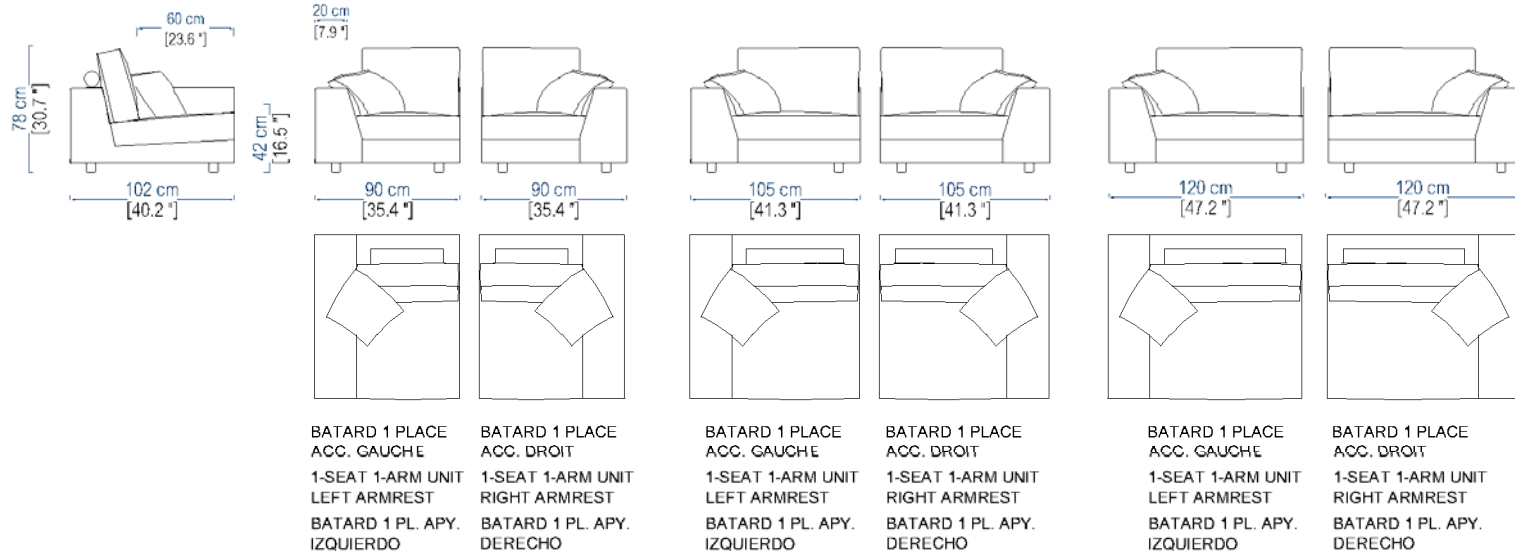

EOLE 2

design Studio ROCHE BOBOIS