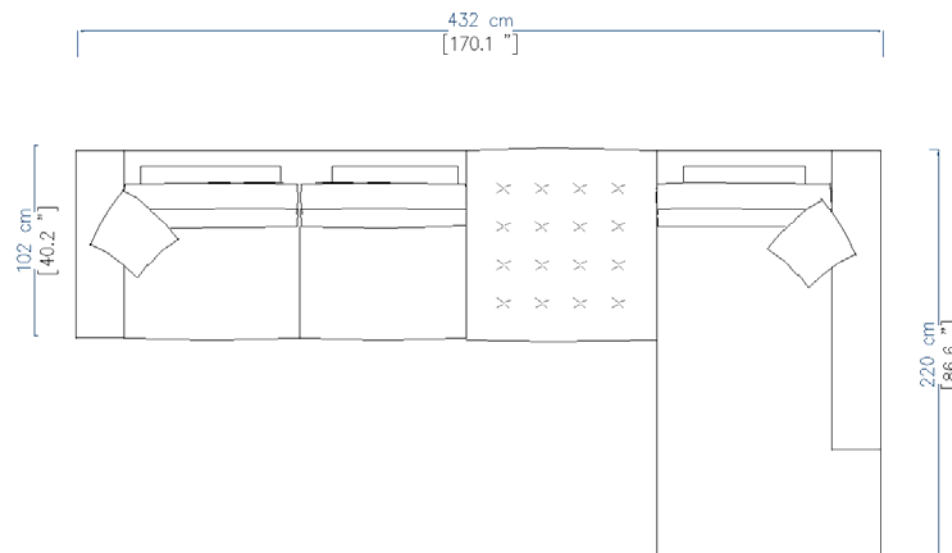

# EOLE 2

rochebobois  
PARIS

design Studio ROCHE BOBOIS

**CANAPE COMPOSABLE EN 3 ELEMENTS (L.432/220 x H.78 x P.102 cm)**

BATARD 3 PLACES ACC. GAUCHE L.210 cm

POUF CARRE MATELASSE L.102 cm

MERIDIENNE ACC. DROIT L.220 cm

**MODULAR SOFA IN 3 PARTS (170.1"/86.6"W x 30.7"H x40.2"D)**

3-SEAT 1-ARM UNIT LEFT ARMREST 82.7"

SQUARE PADDED OTTOMAN 40.2"

MERIDIENNE RIGHT ARMREST 86.6"

**SOFA COMPONIBLE EN 3 ELEMENTOS (L.432/220 x H.78 x P.102 cm)**

BATARD 3 PL. L.210 APY. IZQUIERDO

PUF CUADRADO ACOLCHADO L.102 cm

MERIDIENNE L 220 cm APY. DERECHO

FU42