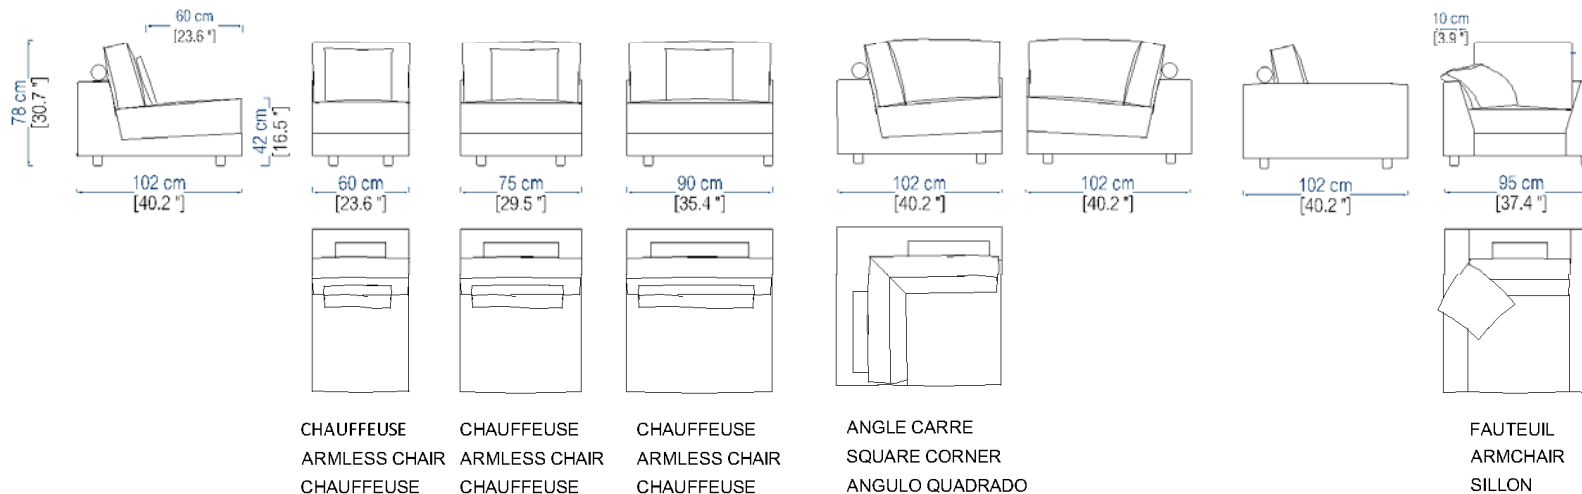

# EOLE 2

design Studio ROCHE BOBOIS

COUSSIN CARRE 48X48  
SQUARE CUSHION 18,9"X18,9"  
COJIN CUADRADO 48X48

COUSSIN RECTANGULAIRE PM 40X30  
SMALL RECTANGULAR CUSHION 15,7"X11,8"  
COJIN RECTANGULAR PM 40X30