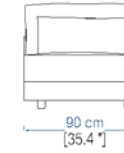

EOLE 2

design Studio ROCHE BOBOIS

CHAISE LONGUE ACC. GAUCHE
LOUNGE CHAIR LEFT ARMRES T
CHAISE LONGUE APOY.
IZQUIERDO