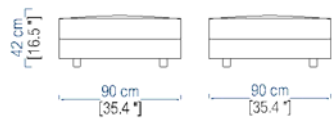

CHAISE LONGUE ACC. DROIT
LOUNGE CHAIR RIGHT ARMRES T
CHAISE LONGUE APOY.
DERECHO

CHAISE LONGUE
LOUNGE CHAIR
CHAISE LONGUE
LOUNGE CHAIR
CHAISE LONGUE
LOUNGE CHAIR
CHAISE LONGUE
LOUNGE CHAIR

POUF CARRE
SQUARE OTTOMAN
PUF CUADRADO