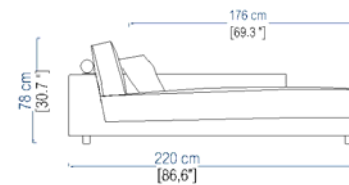

MERIDIENNE GAUCHE
MERIDIENNE LEFT
MERIDIENNE IZQUIERDA

MERIDIENNE DROITE
MERIDIENNE RIGHT
MERIDIENNE DERECHA