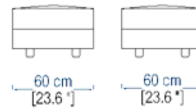

CHAISE LONGUE ACC. DROIT
LOUNGE CHAIR RIGHT ARMRES T
CHAISE LONGUE APOY.
DERECHO

CHAISE LONGUE
LOUNGE CHAIR
CHAISE LONGUE
LOUNGE CHAIR
CHAISE LONGUE
LOUNGE CHAIR
CHAISE LONGUE
LOUNGE CHAIR

POUF CARRE
SQUARE OTTOMAN
PUF CUADRADO