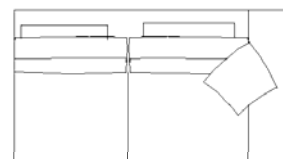

BATARD 2 PLACES
ACC. DROIT
2-SEAT 1-ARM UNIT
RIGHT ARMREST
BATARD 2 PL.
APY. DERECHO