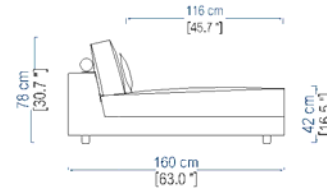

EOLE 2

design Studio ROCHE BOBOIS

CHAISE LONGUE ACC. GAUCHE
LOUNGE CHAIR LEFT ARMRES T
CHAISE LONGUE APOY.
IZQUIERDO

CHAISE LONGUE ACC. DROIT
LOUNGE CHAIR RIGHT ARMRES T
CHAISE LONGUE APOY.
DERECHO

CHAISE LONGUE
LOUNGE CHAIR
CHAISE LONGUE
LOUNGE CHAIR
CHAISE LONGUE
LOUNGE CHAIR
CHAISE LONGUE
LOUNGE CHAIR