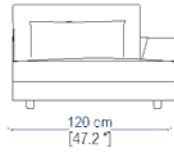

EOLE 2

design Studio ROCHE BOBOIS

CHAISE LONGUE ACC. GAUCHE
LOUNGE CHAIR LEFT ARMRES T
CHAISE LONGUE APOY.
IZQUIERDO