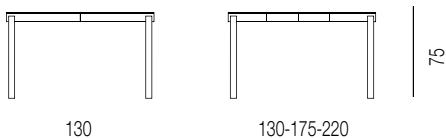

SCHEDA TECNICA
TECHNICAL DATA
FICHE TECHNIQUE
TECHNISCHE DATEN

THOR
design lo scalzo moscheri

2802

Tavolo con due allunghe centrali in rovere, naturale, tinto o laccato opaco.

Table with double central extension in oakwood, natural, stained or mat laquered finish.

Table avec double rallonge centrale en chêne, naturel, teinté ou laqué mat.

Tisch mit doppelter zentraler Verlaengerung aus Eiche, natur, gebeizt oder matt lackiert.

130

130-175-220

75

Articolo Item Article Artikel	Numero colli Nr. of packages Nr. colis Kolli Nr.	Cubaggio colli Cubic meter Meter cube Kubikmeter	Peso lordo collo kg Gross weight kg Poids brut kg Brutto-Gewicht kg	Peso netto collo kg Net weight kg Poids net kg Netto-Gewicht kg
2802	2	0,30	55	53