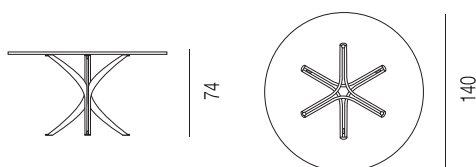

SCHEDA TECNICA  
TECHNICAL DATA  
FICHE TECHNIQUE  
TECHNISCHE DATEN

TETRIS  
design giuseppe bavuso

3280/B

3280/B

Base tavolo in acciaio satinato, verniciato bianco o nero, bronzo spazzolato.

Table base in steel, satinated, lacquered black or white, brushed bronzed.

Base en acier brossé, laqué noir ou blanc, bronze brossé.

Stahlbasis, gebürstet, schwarz oder weiss lackiert, Bronze gebürstet.

3280

3280

Tavolo con piano diam.140cm in cristallo, rovere tinto o laccato, rovere termotrattato, laccato. Base in acciaio satinato, verniciato bianco o nero, bronzo spazzolato.

Table with top diam.140cm. in glass, stained or lacquered oakwood, heat-treated oakwood, lacquered. Table base in steel, satinated, lacquered black or white, brushed bronzed.

Table avec diam.140cm plan en verre, chêne teinté ou laqué, chêne thermo traité, Laqué. Base en acier brossé, laqué noir ou blanc, bronze brossé.

Tisch diam.140cm mit Glas, Eiche gebeizt oder lackiert, Eiche oder termotrattato, Lackiert. Stahlbasis, gebürstet, schwarz oder weiss lackiert, Bronze gebürstet.

SCHEDA TECNICA  
TECHNICAL DATA  
FICHE TECHNIQUE  
TECHNISCHE DATEN