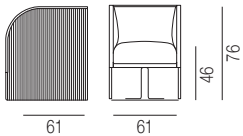

1662 QI / 1662L QI

1662 QI

Poltrona completamente rivestita in pelle o tessuto; schienale posteriore trapuntato.
Armchair fully upholstered in leather or fabric; quilted outer back.
Fauteuil entièrement rembourrée avec cuir souple ou tissu; dossier arrière molletonné.
Armlehnstuhl völlig gepolstert mit Leder oder Stoff, gesteppte Hinterrücklehne.

Poltrona completamente rivestita in pelle o tessuto.
Armchair fully upholstered in leather or fabric.
Fauteuil entièrement rembourrée avec cuir souple ou tissu.
Armlehnstuhl völlig gepolstert mit Leder oder Stoff.

Articolo Item Article Artikel	Fabbisogno unitario per 1-3 sedie Fabric requir. per piece for 1-3 chairs Metrage tissu pour 1-3 sièges pour pièce Einzel-Stoffbedarf für 1-3 Stühle	Fabbisogno unitario per >=4 sedie Fabric requir. per piece for >=4 chairs Metrage tissu pour >=4 sièges pour pièce Einzel-Stoffbedarf für >=4 Stühle	Pezzi per cartone Nr. pieces each box Pieces par carton Stuecke pro Karton	Cubaggio colli Cubic meter Meter cube Kubikmeter	Peso lordo collo kg Gross weight kg Poids brut kg Brutto-Gewicht kg	Peso netto collo kg Net weight kg Poids net kg Netto-Gewicht kg
1662 QI	4,30	3,6	1	0,37	22	18
1662L QI	4,30	3,6	1	0,37	22	18