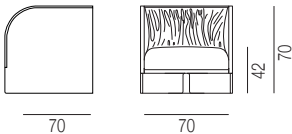

1663 QI / 1663T QI

1663 QI

Poltrona completamente rivestita; schienale anteriore impreziosito con l'elegante movimento di pieghe.

Armchair fully upholstered in leather or fabric; backrest embellished with elegant folds.

Fauteuil entièrement rembourrée avec cuir souple ou tissu; dossier avant avec le mouvement élégant des plis.

Armlehnstuhl völlig gepolstert mit Leder oder Stoff; Vorderrücklehne mit dem elegantem Bewegung der Falten.

Poltrona completamente rivestita in pelle o tessuto; schienale posteriore trapuntato.

Armchair fully upholstered in leather or fabric; quilted outer back.

Fauteuil entièrement rembourrée avec cuir souple ou tissu; dossier arrière molletonné.

Armlehnstuhl völlig gepolstert mit Leder oder Stoff, gesteppte Hinterrücklehne.

Articolo Item Article Artikel	Fabbisogno unitario per 1-3 sedie Fabric requir. per piece for 1-3 chairs Metrage tissu pour 1-3 sièges pour pièce Einzel-Stoffbedarf für 1-3 Stühle	Fabbisogno unitario per >=4 sedie Fabric requir. per piece for >=4 chairs Metrage tissu pour >=4 sièges pour pièce Einzel-Stoffbedarf für >=4 Stühle	Pezzi per cartone Nr. pieces each box Pieces par carton Stuecke pro Karton	Cubaggio colli Cubic meter Meter cube Kubikmeter	Peso lordo collo kg Gross weight kg Poids brut kg Brutto-Gewicht kg	Peso netto collo kg Net weight kg Poids net kg Netto-Gewicht kg
1663 QI	5,10	4,6	1	0,50	30	25
1663T QI	5,10	4,6	1	0,50	30	25