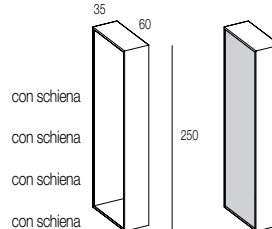

SCHEDA TECNICA
 TECHNICAL DATA
 FICHE TECHNIQUE
 TECHNISCHE DATEN

BAR CODE ARMADIO
 design enzo berti

BASE

3040/C

3040/B

3040/A

Base a terra in laminato
 Laminate floor base
 Base au sol en laminé
 Basis aus Laminat

CONTENITORI VERTICALI
 SCORREVOLI

3045/C

3045/B

3045/A

Contenitori verticali scorrevoli interno in texture melaminico
 Vertical sliding container internal surface in texture melamine
 Caissons verticaux coulissants intérieur en texture mélaminé
 Vertikale Schränke beweglich mit Innenseite aus Melamintexture