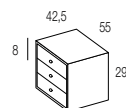

CASSETTIERA

3061
per mod. da mm 700

3062
per mod. da mm 550

Cassettiera (2 cassetti)
Drawer unit (2 Drawers)
Caisson à tiroirs (2 Tiroirs)
Schubladenelement (2 Schubladen)

CASSETTIERA

3068
per mod. da mm 700

3069
per mod. da mm 550

Cassettiera (3 cassetti)
Drawer unit (3 Drawers)
Caisson à tiroirs (3 Tiroirs)
Schubladenelement (3 Schubladen)

CASSETTIERA

3065
per mod. da mm 700

3066
per mod. da mm 550

Cassettiera (4 cassetti)
Drawer unit (4 Drawers)
Caisson à tiroirs (4 Tiroirs)
Schubladenelement (4 Schubladen)