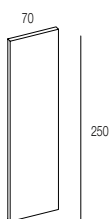

FRONTALI

3050/C