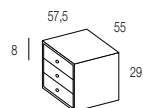

CASSETTIERA

3061
per mod. da mm 700

3062
per mod. da mm 550

Cassettiera (2 cassetti)
Drawer unit (2 Drawers)
Caisson à tiroirs (2 Tiroirs)
Schubladenelement (2 Schubladen)

CASSETTIERA

3068
per mod. da mm 700

3069
per mod. da mm 550

Cassettiera (3 cassetti)
Drawer unit (3 Drawers)
Caisson à tiroirs (3 Tiroirs)
Schubladenelement (3 Schubladen)

CASSETTIERA

3065
per mod. da mm 700

3066
per mod. da mm 550

Cassettiera (4 cassetti)
Drawer unit (4 Drawers)
Caisson à tiroirs (4 Tiroirs)
Schubladenelement (4 Schubladen)