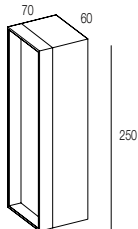

SCHEDA TECNICA
 TECHNICAL DATA
 FICHE TECHNIQUE
 TECHNISCHE DATEN

BAR CODE ARMADIO
 design enzo berti

BASE

3040/C

3040/B

3040/A

Base a terra in laminato
 Laminate floor base
 Base au sol en laminé
 Basis aus Laminat

CONTENITORI VERTICALI
 SCORREVOLI

3045/C

3045/B

3045/A

Contenitori verticali scorrevoli interno in texture melaminico
 Vertical sliding container internal surface in texture melamine
 Caissons verticaux coulissants intérieur en texture mélaminé
 Vertikale Schränke beweglich mit Innenseite aus Melamintexture