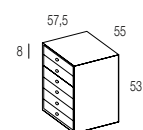

CASSETTIERA

3061
per mod. da mm 700

3062
per mod. da mm 550

Cassettiera (2 cassetti)
Drawer unit (2 Drawers)
Caisson à tiroirs (2 Tiroirs)
Schubladenelement (2 Schubladen)

CASSETTIERA

3068
per mod. da mm 700

3069
per mod. da mm 550

Cassettiera (3 cassetti)
Drawer unit (3 Drawers)
Caisson à tiroirs (3 Tiroirs)
Schubladenelement (3 Schubladen)

CASSETTIERA

3065
per mod. da mm 700

3066
per mod. da mm 550

Cassettiera (4 cassetti)
Drawer unit (4 Drawers)
Caisson à tiroirs (4 Tiroirs)
Schubladenelement (4 Schubladen)

CASSETTIERA

3071
per mod. da mm 700

3070
per mod. da mm 550

Cassettiera (6 cassetti)
Drawer unit (6 Drawers)
Caisson à tiroirs (6 Tiroirs)
Schubladenelement (6 Schubladen)

SCHEDA TECNICA
 TECHNICAL DATA
 FICHE TECHNIQUE
 TECHNISCHE DATEN