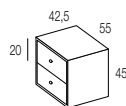

COVER PER SCHIENA
 DI CHIUSURA VERTICALE

3055

Cover per schiena di chiusura verticale
 Cover for back of vertical container
 Cover pour dossier pour les caissons
 Cover für Rückwand für vertikalen Hängeschränke

CASSETTIERA

3061
per mod. da mm 700

3062
per mod. da mm 550

Cassettiera (2 cassetti)
Drawer unit (2 Drawers)
Caisson à tiroirs (2 Tiroirs)
Schubladenelement (2 Schubladen)

CASSETTIERA

3068
per mod. da mm 700