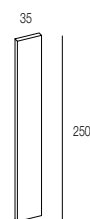

3050/A

Frontale disponibile in: laccato opaco o lucido, rovere o vetro laccato
Front available in: matt or high gloss lacquered, oak or glass lacquered
Face avant disponible en: laqué mat ou brillant, chêne ou verre laqué
Front verfügbar: matt oder hochglanz lackiert, Eiche oder Glas lackiert