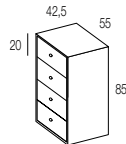

CASSETTIERA

3061
per mod. da mm 700

3062
per mod. da mm 550

Cassettiera (2 cassetti)
Drawer unit (2 Drawers)
Caisson à tiroirs (2 Tiroirs)
Schubladenelement (2 Schubladen)

CASSETTIERA

3068
per mod. da mm 700

3069
per mod. da mm 550

Cassettiera (3 cassetti)
Drawer unit (3 Drawers)
Caisson à tiroirs (3 Tiroirs)
Schubladenelement (3 Schubladen)

CASSETTIERA

3065
per mod. da mm 700

3066
per mod. da mm 550

Cassettiera (4 cassetti)
Drawer unit (4 Drawers)
Caisson à tiroirs (4 Tiroirs)
Schubladenelement (4 Schubladen)

CASSETTIERA

3071
per mod. da mm 700

3070
per mod. da mm 550

Cassettiera (6 cassetti)
Drawer unit (6 Drawers)
Caisson à tiroirs (6 Tiroirs)
Schubladenelement (6 Schubladen)

SCHEDA TECNICA
 TECHNICAL DATA
 FICHE TECHNIQUE
 TECHNISCHE DATEN