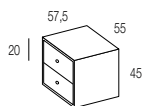

COVER PER SCHIENA
 DI CHIUSURA VERTICALE

3055

Cover per schiena di chiusura verticale
 Cover for back of vertical container
 Cover pour dossier pour les caissons
 Cover für Rückwand für vertikalen Hängeschränke

CASSETTIERA

3061
per mod. da mm 700

3062
per mod. da mm 550

Cassettiera (2 cassetti)
Drawer unit (2 Drawers)
Caisson à tiroirs (2 Tiroirs)
Schubladenelement (2 Schubladen)

CASSETTIERA

3068
per mod. da mm 700