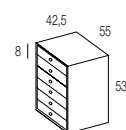

CASSETTIERA

3061
per mod. da mm 700

3062
per mod. da mm 550

Cassettiera (2 cassetti)
Drawer unit (2 Drawers)
Caisson à tiroirs (2 Tiroirs)
Schubladenelement (2 Schubladen)

CASSETTIERA

3068
per mod. da mm 700

3069
per mod. da mm 550

Cassettiera (3 cassetti)
Drawer unit (3 Drawers)
Caisson à tiroirs (3 Tiroirs)
Schubladenelement (3 Schubladen)

CASSETTIERA

3065
per mod. da mm 700

3066
per mod. da mm 550

Cassettiera (4 cassetti)
Drawer unit (4 Drawers)
Caisson à tiroirs (4 Tiroirs)
Schubladenelement (4 Schubladen)

CASSETTIERA

3071
per mod. da mm 700

3070
per mod. da mm 550

Cassettiera (6 cassetti)
Drawer unit (6 Drawers)
Caisson à tiroirs (6 Tiroirs)
Schubladenelement (6 Schubladen)

SCHEDA TECNICA
 TECHNICAL DATA
 FICHE TECHNIQUE
 TECHNISCHE DATEN