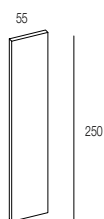

SCHEDA TECNICA
TECHNICAL DATA
FICHE TECHNIQUE
TECHNISCHE DATEN

BAR CODE ARMADIO
design enzo berti

BASE

3040/C

3040/B

3040/A

Base a terra in laminato
Laminate floor base
Base au sol en laminé
Basis aus Laminat

CONTENITORI VERTICALI
SCORREVOLI

3045/C

3045/B

3045/A

Contenitori verticali scorrevoli interno in texture melaminico
Vertical sliding container internal surface in texture melamine
Caissons verticaux coulissants intérieur en texture mélaminé
Vertikale Schränke beweglich mit Innenseite aus Melamintexture

FRONTALI

3050/C

3050/B

3050/A

Frontale disponibile in: laccato opaco o lucido, rovere o vetro laccato
Front available in: matt or high gloss lacquered, oak or glass lacquered
Face avant disponible en: laqué mat ou brillant, chêne ou verre laqué
Front verfügbar: matt oder hochglanz lackiert, Eiche oder Glas lackiert

COVER PER SCHIENA
DI CHIUSURA VERTICALE

3055

Cover per schiena di chiusura verticale
Cover for back of vertical container
Cover pour dossier pour les caissons
Cover für Rückwand für vertikalen Hängeschränke