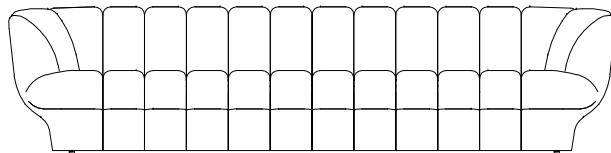

- Manufactured in Europe
- Not customisable
- Model available in all materials from the Roche Bobois collection, with the exception of leathers of more than 1.8mm-thick, velvet and Alchimie fabrics

- Fabricación Europea
- El servicio "a medida" no es posible en este modelo
- Modelo realizable en todos los revestimientos de la colección Roche Bobois, con excepción de las pieles con un grosor superior a 1,8 mm, de los terciopelos y de la tela Alchimie

OPTIONS / OPTIONAL / OPCIONES :

- Confort normal ou ferme
- Standard or firm comfort
- Confort normal o firme

design Roberto TAPINASSI & Maurizio MANZONI

GRAND CANAPE 4 PLACES
LARGE-4 SEAT SOFA
GRAN SOFA 4 PLAZAS

height: 27.4" [70 cm]
seat height: 15.8" [40 cm]

CANAPE 4 PLACES
4-SEAT SOFA
SOFA 4 PLAZAS

height: 27.4" [70 cm]
seat height: 15.8" [40 cm]

design Roberto TAPINASSI & Maurizio MANZONI

CANAPE 3/4 PLACES
3/4-SEAT SOFA
SOFA 3-4 PLAZAS

height: 27.4" [70 cm]
seat height: 15.8" [40 cm]

GRAND CANAPE 3 PLACES
LARGE 3-SEAT SOFA
GRAN SOFA 3 PLAZAS

height: 27.4" [70 cm]
seat height: 15.8" [40 cm]

CANAPE 3 PLACES
3-SEAT SOFA
SOFA 3 PLAZAS

height: 27.4" [70 cm]
seat height: 15.8" [40 cm]