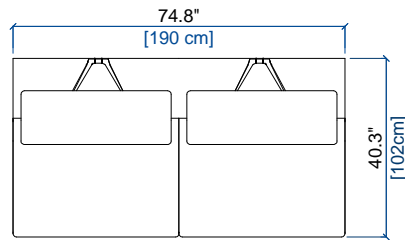

height: 30.7/38.8" [78/99 cm]
seat height: 16.5" [42 cm]

8P ANGLE MERIDIENNE GAUCHE
CORNER MERIDIENNE LEFT
ANGULO MERIDIENNE IZQUIERDO

height: 30.7/38.8" [78/99 cm]
seat height: 16.5" [42 cm]

9P ANGLE MERIDIENNE DROITE
CORNER MERIDIENNE RIGHT
ANGULO MERIDIENNE DERECHO

height: 30.7/38.8" [78/99 cm]
seat height: 16.5" [42 cm]

10 TERMINAL GAUCHE
END UNIT LEFT
TERMINAL IZQUIERDA

height: 30.7/38.8" [78/99 cm]
seat height: 16.5" [42 cm]

11 TERMINAL DROIT
END UNIT RIGHT
TERMINAL DERECHA

31 PETITE CH. LONGUE ACC.GAUCHE
SMALL LOUNGE CHAIR LEFT ARMREST
PEQUEÑA CHAISE LONGUE APY.IZQUIERDO

height: 30.7/38.8" [78/99 cm]
seat height: 16.5" [42 cm]

design Roberto TAPINASSI & Maurizio MANZONI

01 CHAFFEUSE
ARMLESS CHAIR
CHAFFEUSE

height: 30.7"/38.8" [78/99 cm]
seat height: 16.5" [42 cm]

158 BANQUETTE 2,5 PLACES
2.5-SEAT ARMLESS SOFA
BANQUETA 2,5 PLAZAS

height: 30.7"/38.8" [78/99 cm]
seat height: 16.5" [42 cm]

02 ANGLE CARRE
SQUARE CORNER
ANGULO CUADRADO