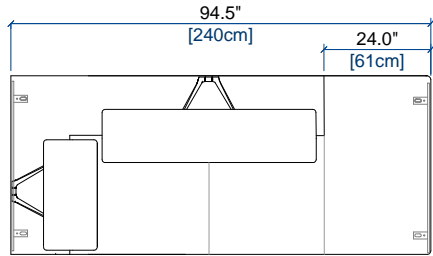

design Roberto TAPINASSI & Maurizio MANZONI

ELEMENTS INDEPENDANTS / INDEPENDENT ELEMENTS / ELEMENTOS INDEPENDIENTES *

S08 GRAND ANGLE/MERIDIENNE GAUCHE INDEP.
LARGE CORNER/MERIDIENNE LEFT INDEP.
GRAN ANGULO/MERIDIENNE IZQUIERDO INDEP.