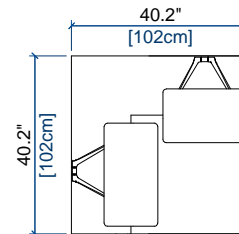

height: 30.7/38.8" [78/99 cm]
seat height: 16.5" [42 cm]

8P ANGLE MERIDIENNE GAUCHE
CORNER MERIDIENNE LEFT
ANGULO MERIDIENNE IZQUIERDO

height: 30.7/38.8" [78/99 cm]
seat height: 16.5" [42 cm]

9P ANGLE MERIDIENNE DROITE
CORNER MERIDIENNE RIGHT
ANGULO MERIDIENNE DERECHO

height: 30.7/38.8" [78/99 cm]
seat height: 16.5" [42 cm]

10 TERMINAL GAUCHE
END UNIT LEFT
TERMINAL IZQUIERDA

height: 30.7/38.8" [78/99 cm]
seat height: 16.5" [42 cm]

11 TERMINAL DROIT
END UNIT RIGHT
TERMINAL DERECHA

31 PETITE CH. LONGUE ACC.GAUCHE
SMALL LOUNGE CHAIR LEFT ARMREST
PEQUEÑA CHAISE LONGUE APY.IZQUIERDO

height: 30.7/38.8" [78/99 cm]
seat height: 16.5" [42 cm]

design Roberto TAPINASSI & Maurizio MANZONI

01 CHAFFEUSE
ARMLESS CHAIR
CHAFFEUSE

height: 30.7"/38.8" [78/99 cm]
seat height: 16.5" [42 cm]

158 BANQUETTE 2,5 PLACES
2.5-SEAT ARMLESS SOFA
BANQUETA 2,5 PLAZAS

height: 30.7"/38.8" [78/99 cm]
seat height: 16.5" [42 cm]

02 ANGLE CARRE
SQUARE CORNER
ANGULO CUADRADO