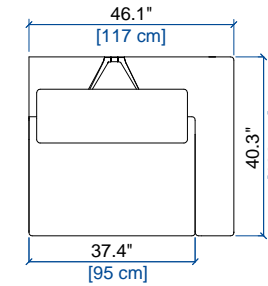

height: 30.7/38.8" [78/99 cm]
seat height: 16.5" [42 cm]

62 BATARD 2,5 PL. ACC.DROIT
2.5-SEAT 1-ARM RIGHT ARMREST
BATARD 2,5 PL. APOY.DERECHO

height: 30.7/38.8" [78/99 cm]
seat height: 16.5" [42 cm]

27 BATARD 2PL. ACC.GAUCHE
2-SEAT 1-ARM UNIT LEFT ARMREST
BATARD 2 PL. APOY.IZQUIERDO

height: 30.7/38.8" [78/99 cm]
seat height: 16.5" [42 cm]

26 BATARD 2PL. ACC.DROIT
2-SEAT 1-ARM UNIT RIGHT ARMREST
BATARD 2 PL. APOY. DERECHO

height: 30.7/38.8" [78/99 cm]
seat height: 16.5" [42 cm]

29 BATARD 1PL. ACC.GAUCHE
1-SEAT 1-ARM UNIT LEFT ARMREST
BATARD 1 PL. APOY.IZQUIERDO

height: 30.7/38.8" [78/99 cm]
seat height: 16.5" [42 cm]

28 BATARD 1PL. ACC.DROIT
1-SEAT 1-ARM RIGHT ARMREST
BATARD 1 PL. APOY.DERECHO

height: 30.7/38.8" [78/99 cm]
seat height: 16.5" [42 cm]

design Roberto TAPINASSI & Maurizio MANZONI

08 GRAND ANGLE MERIDIENNE GAUCHE
LARGE CORNER MERIDIENNE LEFT
GRAN ANGULO MERIDIENNE IZQUIERDO

height: 30.7/38.8" [78/99 cm]
seat height: 16.5" [42 cm]

09 GRAND ANGLE MERIDIENNE DROITE
LARGE CORNER MERIDIENNE RIGHT
GRAN ANGULO MERIDIENNE DERECHO