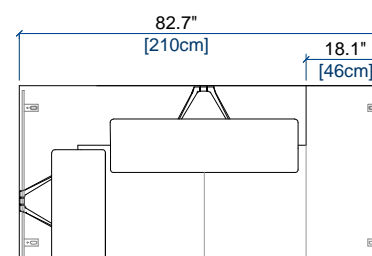

S8P ANGLE/MERIDIENNE GAUCHE INDEP.
CORNER/MERIDIENNE LEFT INDEP.
ANGULO/MERIDIENNE IZQUIERDO INDEP.