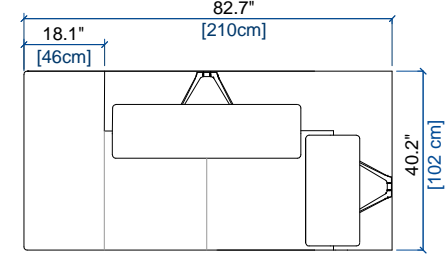

9P ANGLE MERIDIENNE DROITE
CORNER MERIDIENNE RIGHT
ANGULO MERIDIENNE DERECHO

height: 30.7/38.8" [78/99 cm]
seat height: 16.5" [42 cm]