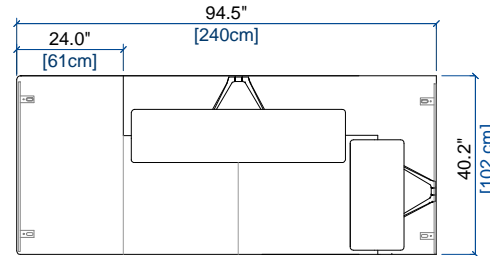

S09 GRAND ANGLE/MERIDIENNE DROITE INDEP.
LARGE CORNER/MERIDIENNE RIGHT INDEP.
GRAN ANGULO/MERIDIENNE DERECHO INDEP.