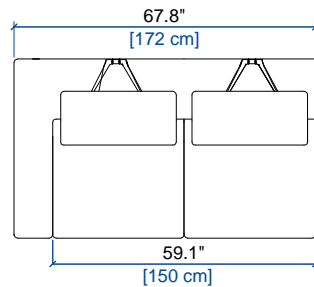

CANAPE 2,5 PLACES
2.5-SEAT SOFA
SOFA 2,5 PLAZAS

height: 30.7"/38.8" [78/99 cm]
seat height: 16.5" [42 cm]

FAUTEUIL
ARMCHAIR
SILLON

height: 30.7"/38.8" [78/99 cm]
seat height: 16.5" [42 cm]

POUF
OTTOMAN
PUF

seat height: 16.5" [42 cm]

design Roberto TAPINASSI & Maurizio MANZONI

105 BATARD 3PL. ACC.GAUCHE
3-SEAT 1-ARM UNIT LEFT ARMREST
BATARD 3 PLAZAS APOY.IZQUIERDO

height: 30.7/38.8" [78/99 cm]
seat height: 16.5" [42 cm]

106 BATARD 3PL. ACC.DROIT
3-SEAT 1-ARM UNIT RIGHT ARMREST
BATARD 3 PLAZAS APOY. DERECHO

height: 30.7/38.8" [78/99 cm]
seat height: 16.5" [42 cm]

63 BATARD 2,5 PL. ACC.GAUCHE
2.5-SEAT 1-ARM LEFT ARMREST
BATARD 2,5 PL. APOY.IZQUIERDO

height: 30.7/38.8" [78/99 cm]
seat height: 16.5" [42 cm]

62 BATARD 2,5 PL. ACC.DROIT
2.5-SEAT 1-ARM RIGHT ARMREST
BATARD 2,5 PL. APOY.DERECHO

height: 30.7/38.8" [78/99 cm]
seat height: 16.5" [42 cm]

27 BATARD 2PL. ACC.GAUCHE
2-SEAT 1-ARM UNIT LEFT ARMREST
BATARD 2 PL. APOY.IZQUIERDO