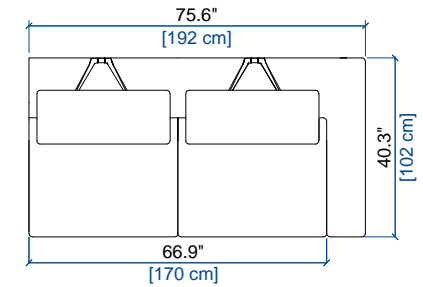

CANAPE 2,5 PLACES
2.5-SEAT SOFA
SOFA 2,5 PLAZAS

height: 30.7"/38.8" [78/99 cm]
seat height: 16.5" [42 cm]

FAUTEUIL
ARMCHAIR
SILLON

height: 30.7"/38.8" [78/99 cm]
seat height: 16.5" [42 cm]

POUF
OTTOMAN
PUF

seat height: 16.5" [42 cm]

design Roberto TAPINASSI & Maurizio MANZONI

105 BATARD 3PL. ACC.GAUCHE
3-SEAT 1-ARM UNIT LEFT ARMREST
BATARD 3 PLAZAS APOY.IZQUIERDO

height: 30.7/38.8" [78/99 cm]
seat height: 16.5" [42 cm]

106 BATARD 3PL. ACC.DROIT
3-SEAT 1-ARM UNIT RIGHT ARMREST
BATARD 3 PLAZAS APOY. DERECHO

height: 30.7/38.8" [78/99 cm]
seat height: 16.5" [42 cm]

63 BATARD 2,5 PL. ACC.GAUCHE
2.5-SEAT 1-ARM LEFT ARMREST
BATARD 2,5 PL. APOY.IZQUIERDO

height: 30.7/38.8" [78/99 cm]
seat height: 16.5" [42 cm]

62 BATARD 2,5 PL. ACC.DROIT
2.5-SEAT 1-ARM RIGHT ARMREST
BATARD 2,5 PL. APOY.DERECHO

height: 30.7/38.8" [78/99 cm]
seat height: 16.5" [42 cm]

27 BATARD 2PL. ACC.GAUCHE
2-SEAT 1-ARM UNIT LEFT ARMREST
BATARD 2 PL. APOY.IZQUIERDO