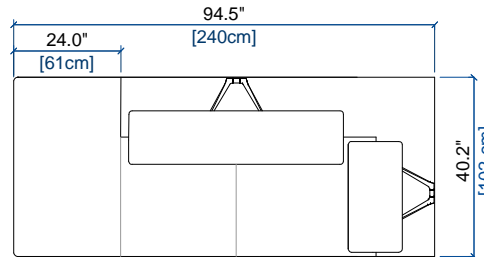

09 GRAND ANGLE MERIDIENNE DROITE
LARGE CORNER MERIDIENNE RIGHT
GRAN ANGULO MERIDIENNE DERECHO