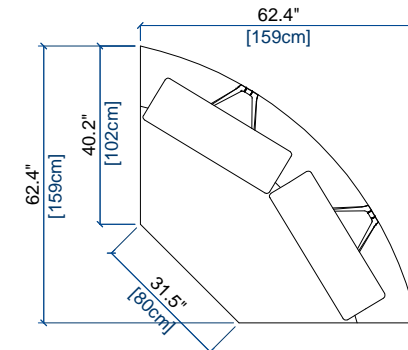

height: 30.7/38.8" [78/99 cm]
seat height: 16.5" [42 cm]

8P ANGLE MERIDIENNE GAUCHE
CORNER MERIDIENNE LEFT
ANGULO MERIDIENNE IZQUIERDO

height: 30.7/38.8" [78/99 cm]
seat height: 16.5" [42 cm]

9P ANGLE MERIDIENNE DROITE
CORNER MERIDIENNE RIGHT
ANGULO MERIDIENNE DERECHO

31 PETITE CH. LONGUE ACC.GAUCHE
SMALL LOUNGE CHAIR LEFT ARMREST
PEQUEÑA CHAISE LONGUE APY.IZQUIERDO

height: 30.7/38.8" [78/99 cm]
seat height: 16.5" [42 cm]

design Roberto TAPINASSI & Maurizio MANZONI

01 CHAFFEUSE
ARMLESS CHAIR
CHAFFEUSE

height: 30.7"/38.8" [78/99 cm]
seat height: 16.5" [42 cm]

158 BANQUETTE 2,5 PLACES
2.5-SEAT ARMLESS SOFA
BANQUETA 2,5 PLAZAS

height: 30.7"/38.8" [78/99 cm]
seat height: 16.5" [42 cm]

02 ANGLE CARRE
SQUARE CORNER
ANGULO CUADRADO

height: 30.7"/38.8" [78/99 cm]
seat height: 16.5" [42 cm]

37 GRAND ANGLE ROND
LARGE ROUND CORNER
GRAN ANGULO REDONDO

height: 30.7"/38.8" [78/99 cm]
seat height: 16.5" [42 cm]

design Roberto TAPINASSI & Maurizio MANZONI