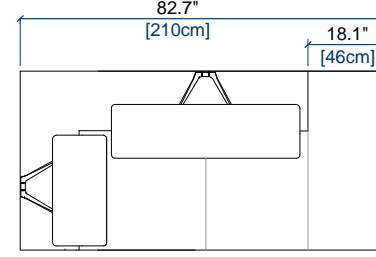

8P ANGLE MERIDIENNE GAUCHE
CORNER MERIDIENNE LEFT
ANGULO MERIDIENNE IZQUIERDO

height: 30.7/38.8" [78/99 cm]
seat height: 16.5" [42 cm]