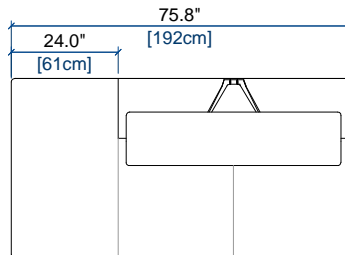

10 TERMINAL GAUCHE
END UNIT LEFT
TERMINAL IZQUIERDA

height: 30.7/38.8" [78/99 cm]
seat height: 16.5" [42 cm]