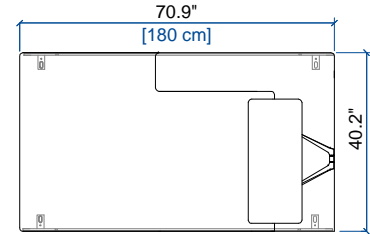

S32 PETITE CH. LONGUE ACC.GAUCHE INDEP.
SMALL LOUNGE CHAIR LEFT ARM. INDEP.
PEQUEÑA CHAISE LONGUE APY.IZQU.INDEP.

height: 30.7/38.8" [78/99 cm]
seat height: 16.5" [42 cm]

* Entierement habillés de cuir ou tissu / Entirely upholstered in leather or fabric / Enteramente tapizados en todos los lados de piel o tela