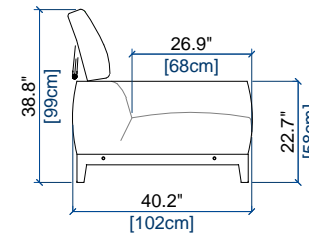

CANAPE 2,5 PLACES
2.5-SEAT SOFA
SOFA 2,5 PLAZAS

height: 30.7"/38.8" [78/99 cm]
seat height: 16.5" [42 cm]

FAUTEUIL
ARMCHAIR
SILLON

height: 30.7"/38.8" [78/99 cm]
seat height: 16.5" [42 cm]

POUF
OTTOMAN
PUF

seat height: 16.5" [42 cm]

design Roberto TAPINASSI & Maurizio MANZONI

105 BATARD 3PL. ACC.GAUCHE
3-SEAT 1-ARM UNIT LEFT ARMREST
BATARD 3 PLAZAS APOY.IZQUIERDO

height: 30.7/38.8" [78/99 cm]
seat height: 16.5" [42 cm]

106 BATARD 3PL. ACC.DROIT
3-SEAT 1-ARM UNIT RIGHT ARMREST
BATARD 3 PLAZAS APOY. DERECHO

height: 30.7/38.8" [78/99 cm]
seat height: 16.5" [42 cm]

63 BATARD 2,5 PL. ACC.GAUCHE
2.5-SEAT 1-ARM LEFT ARMREST
BATARD 2,5 PL. APOY.IZQUIERDO

height: 30.7/38.8" [78/99 cm]
seat height: 16.5" [42 cm]

62 BATARD 2,5 PL. ACC.DROIT
2.5-SEAT 1-ARM RIGHT ARMREST
BATARD 2,5 PL. APOY.DERECHO

height: 30.7/38.8" [78/99 cm]
seat height: 16.5" [42 cm]

27 BATARD 2PL. ACC.GAUCHE
2-SEAT 1-ARM UNIT LEFT ARMREST
BATARD 2 PL. APOY.IZQUIERDO