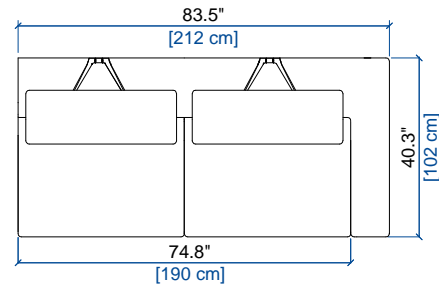

CANAPE 2,5 PLACES
2.5-SEAT SOFA
SOFA 2,5 PLAZAS

height: 30.7"/38.8" [78/99 cm]
seat height: 16.5" [42 cm]

FAUTEUIL
ARMCHAIR
SILLON

height: 30.7"/38.8" [78/99 cm]
seat height: 16.5" [42 cm]

POUF
OTTOMAN
PUF

seat height: 16.5" [42 cm]

design Roberto TAPINASSI & Maurizio MANZONI

105 BATARD 3PL. ACC.GAUCHE
3-SEAT 1-ARM UNIT LEFT ARMREST
BATARD 3 PLAZAS APOY.IZQUIERDO

height: 30.7/38.8" [78/99 cm]
seat height: 16.5" [42 cm]

106 BATARD 3PL. ACC.DROIT
3-SEAT 1-ARM UNIT RIGHT ARMREST
BATARD 3 PLAZAS APOY. DERECHO

height: 30.7/38.8" [78/99 cm]
seat height: 16.5" [42 cm]

63 BATARD 2,5 PL. ACC.GAUCHE
2.5-SEAT 1-ARM LEFT ARMREST
BATARD 2,5 PL. APOY.IZQUIERDO

height: 30.7/38.8" [78/99 cm]
seat height: 16.5" [42 cm]

62 BATARD 2,5 PL. ACC.DROIT
2.5-SEAT 1-ARM RIGHT ARMREST
BATARD 2,5 PL. APOY.DERECHO

height: 30.7/38.8" [78/99 cm]
seat height: 16.5" [42 cm]

27 BATARD 2PL. ACC.GAUCHE
2-SEAT 1-ARM UNIT LEFT ARMREST
BATARD 2 PL. APOY.IZQUIERDO