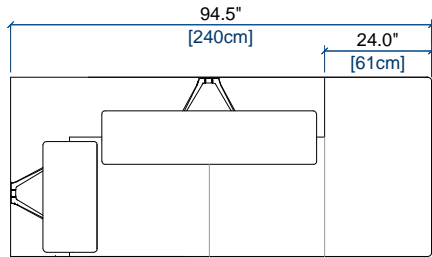

design Roberto TAPINASSI & Maurizio MANZONI

08 GRAND ANGLE MERIDIENNE GAUCHE
LARGE CORNER MERIDIENNE LEFT
GRAN ANGULO MERIDIENNE IZQUIERDO