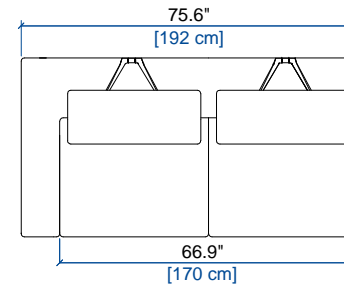

CANAPE 2,5 PLACES
2.5-SEAT SOFA
SOFA 2,5 PLAZAS

height: 30.7"/38.8" [78/99 cm]
seat height: 16.5" [42 cm]

FAUTEUIL
ARMCHAIR
SILLON

height: 30.7"/38.8" [78/99 cm]
seat height: 16.5" [42 cm]

POUF
OTTOMAN
PUF

seat height: 16.5" [42 cm]

design Roberto TAPINASSI & Maurizio MANZONI

105 BATARD 3PL. ACC.GAUCHE
3-SEAT 1-ARM UNIT LEFT ARMREST
BATARD 3 PLAZAS APOY.IZQUIERDO

height: 30.7/38.8" [78/99 cm]
seat height: 16.5" [42 cm]

106 BATARD 3PL. ACC.DROIT
3-SEAT 1-ARM UNIT RIGHT ARMREST
BATARD 3 PLAZAS APOY. DERECHO

height: 30.7/38.8" [78/99 cm]
seat height: 16.5" [42 cm]

63 BATARD 2,5 PL. ACC.GAUCHE
2.5-SEAT 1-ARM LEFT ARMREST
BATARD 2,5 PL. APOY.IZQUIERDO

height: 30.7/38.8" [78/99 cm]
seat height: 16.5" [42 cm]

62 BATARD 2,5 PL. ACC.DROIT
2.5-SEAT 1-ARM RIGHT ARMREST
BATARD 2,5 PL. APOY.DERECHO

height: 30.7/38.8" [78/99 cm]
seat height: 16.5" [42 cm]

27 BATARD 2PL. ACC.GAUCHE
2-SEAT 1-ARM UNIT LEFT ARMREST
BATARD 2 PL. APOY.IZQUIERDO