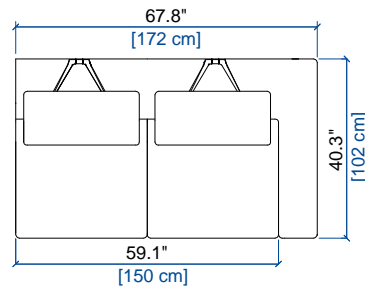

CANAPE 2,5 PLACES
2.5-SEAT SOFA
SOFA 2,5 PLAZAS

height: 30.7"/38.8" [78/99 cm]
seat height: 16.5" [42 cm]

FAUTEUIL
ARMCHAIR
SILLON

height: 30.7"/38.8" [78/99 cm]
seat height: 16.5" [42 cm]

POUF
OTTOMAN
PUF

106 BATARD 3PL. ACC.DROIT
3-SEAT 1-ARM UNIT RIGHT ARMREST
BATARD 3 PLAZAS APOY. DERECHO

height: 30.7/38.8" [78/99 cm]
seat height: 16.5" [42 cm]

63 BATARD 2,5 PL. ACC.GAUCHE
2.5-SEAT 1-ARM LEFT ARMREST
BATARD 2,5 PL. APOY.IZQUIERDO

height: 30.7/38.8" [78/99 cm]
seat height: 16.5" [42 cm]

62 BATARD 2,5 PL. ACC.DROIT
2.5-SEAT 1-ARM RIGHT ARMREST
BATARD 2,5 PL. APOY.DERECHO

height: 30.7/38.8" [78/99 cm]
seat height: 16.5" [42 cm]

27 BATARD 2PL. ACC.GAUCHE
2-SEAT 1-ARM UNIT LEFT ARMREST
BATARD 2 PL. APOY.IZQUIERDO

height: 30.7/38.8" [78/99 cm]
seat height: 16.5" [42 cm]

26 BATARD 2PL. ACC.DROIT
2-SEAT 1-ARM UNIT RIGHT ARMREST
BATARD 2 PL. APOY. DERECHO

height: 30.7/38.8" [78/99 cm]
seat height: 16.5" [42 cm]

29 BATARD 1PL. ACC.GAUCHE
1-SEAT 1-ARM UNIT LEFT ARMREST
BATARD 1 PL. APOY.IZQUIERDO