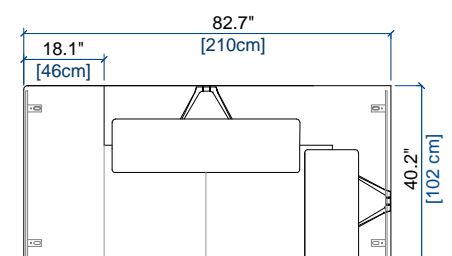

S8P ANGLE/MERIDIENNE GAUCHE INDEP.
CORNER/MERIDIENNE LEFT INDEP.
ANGULO/MERIDIENNE IZQUIERDO INDEP.

S9P ANGLE/MERIDIENNE DROITE INDEP.
CORNER/MERIDIENNE RIGHT INDEP.
ANGULO/MERIDIENNE DERECHO INDEP.

height: 30.7/38.8" [78/99 cm]
seat height: 16.5" [42 cm]