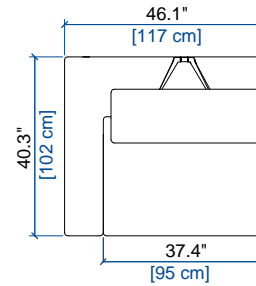

CANAPE 2,5 PLACES
2.5-SEAT SOFA
SOFA 2,5 PLAZAS

height: 30.7"/38.8" [78/99 cm]
seat height: 16.5" [42 cm]

FAUTEUIL
ARMCHAIR
SILLON

height: 30.7"/38.8" [78/99 cm]
seat height: 16.5" [42 cm]

POUF
OTTOMAN
PUF

106 BATARD 3PL. ACC.DROIT
3-SEAT 1-ARM UNIT RIGHT ARMREST
BATARD 3 PLAZAS APOY. DERECHO

height: 30.7/38.8" [78/99 cm]
seat height: 16.5" [42 cm]

63 BATARD 2,5 PL. ACC.GAUCHE
2.5-SEAT 1-ARM LEFT ARMREST
BATARD 2,5 PL. APOY.IZQUIERDO

height: 30.7/38.8" [78/99 cm]
seat height: 16.5" [42 cm]

62 BATARD 2,5 PL. ACC.DROIT
2.5-SEAT 1-ARM RIGHT ARMREST
BATARD 2,5 PL. APOY.DERECHO

height: 30.7/38.8" [78/99 cm]
seat height: 16.5" [42 cm]

27 BATARD 2PL. ACC.GAUCHE
2-SEAT 1-ARM UNIT LEFT ARMREST
BATARD 2 PL. APOY.IZQUIERDO

height: 30.7/38.8" [78/99 cm]
seat height: 16.5" [42 cm]

26 BATARD 2PL. ACC.DROIT
2-SEAT 1-ARM UNIT RIGHT ARMREST
BATARD 2 PL. APOY. DERECHO

height: 30.7/38.8" [78/99 cm]
seat height: 16.5" [42 cm]

29 BATARD 1PL. ACC.GAUCHE
1-SEAT 1-ARM UNIT LEFT ARMREST
BATARD 1 PL. APOY.IZQUIERDO