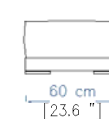

POUF RECTANGULAIRE
RECTANGULAR OTTOMAN
PUF RECTANGULAR