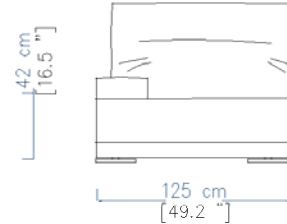

63 Senape

PASSEPOIL MODELE SONGES / SONGES MODEL PIPING / RIBETE MODELO SONGES

136 Sabbia

50 Sahara

163 Pepe

49 Asfalto

design Giorgio SORESSI

ACCOUDOIRS LARGES / WIDE ARMRESTS / BRAZOS GRANDES 1/2