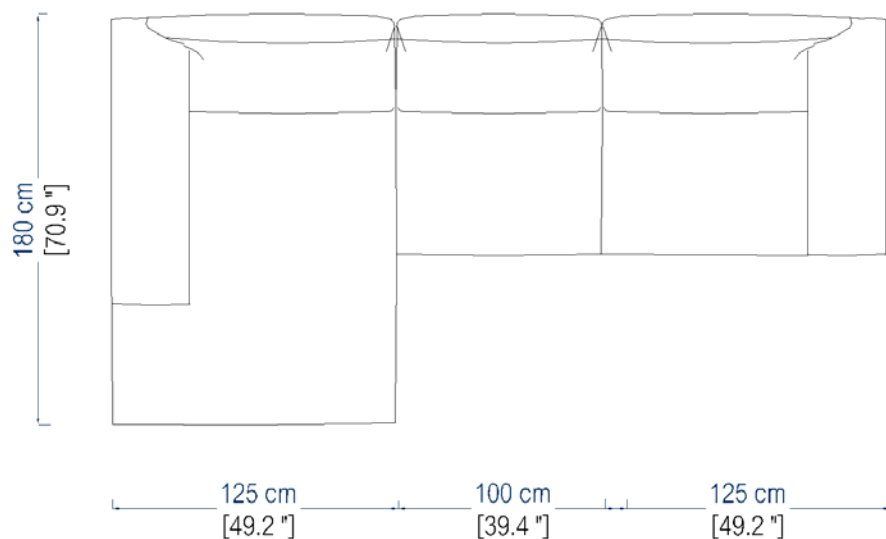

UPSIDE

design Giorgio SORESSI

rochebobois
PARIS

FU42

UPSIDE

rochebobois
PARIS

design Giorgio SORESSI

CANAPE COMPOSABLE EN 3 ELEMENTS (L.350 x H.78/95 x P.105/180 cm)