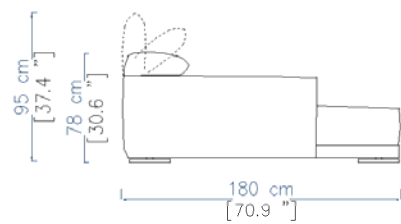

63 Senape

PASSEPOIL MODELE SONGES / SONGES MODEL PIPING / RIBETE MODELO SONGES

136 Sabbia

50 Sahara

163 Pepe

49 Asfalto

design Giorgio SORESSI

ACCOUDOIRS LARGES / WIDE ARMRESTS / BRAZOS GRANDES 1/2