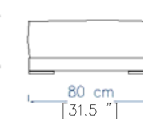

POUF RECTANGULAIRE
RECTANGULAR OTTOMAN
PUF RECTANGULAR