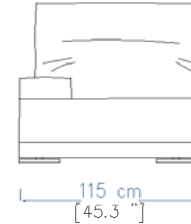

63 Senape

PASSEPOIL MODELE SONGES / SONGES MODEL PIPING / RIBETE MODELO SONGES

136 Sabbia

50 Sahara

163 Pepe

49 Asfalto

design Giorgio SORESSI

ACCOUDOIRS LARGES / WIDE ARMRESTS / BRAZOS GRANDES 1/2