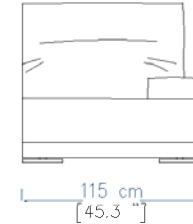

63 Senape

PASSEPOIL MODELE SONGES / SONGES MODEL PIPING / RIBETE MODELO SONGES

136 Sabbia

50 Sahara

163 Pepe

49 Asfalto

design Giorgio SORESSI

ACCOUDOIRS LARGES / WIDE ARMRESTS / BRAZOS GRANDES 1/2