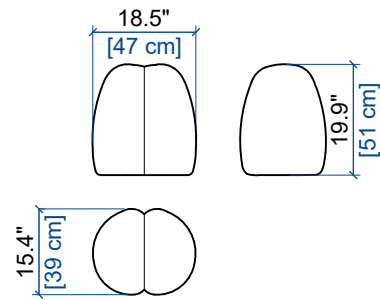

POUF GRAIN
GRAIN OTTOMAN
PUF GRAIN