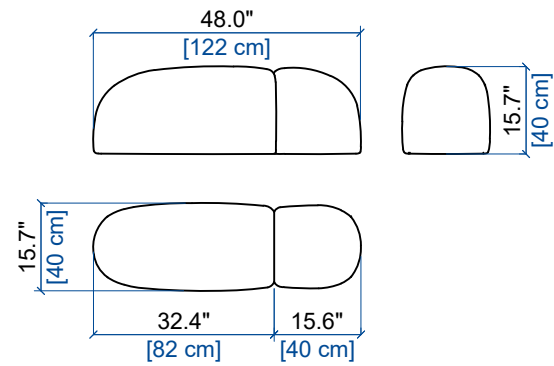

POUF HIPPO
HIPPO OTTOMAN
PUF HIPPO