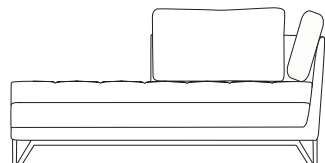

16,1"
[41cm]
30,7"
[78cm]

37 Angle/Méridienne Gauche
Corner/Meridienne Left
Angulo/ Meridienne Izquierdo

86,6"
[220cm]