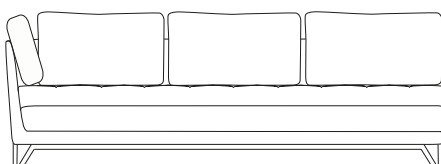

86,6"
[220cm]

10 Bâtard 3 places acc. Droit
3-seat 1-arm unit right armrest
Batard 3 plazas apoy. Derecho