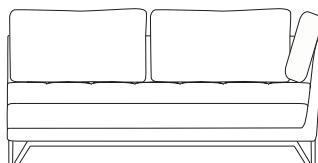

61,8"
[157cm]