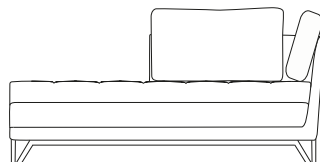

61,8"
[157cm]