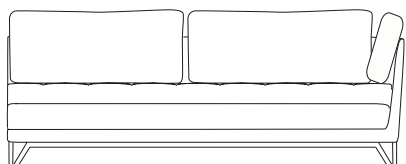

78,4"  
[199cm]

37,1"  
[94cm]

16,1"  
[41cm]

30,7"  
[78cm]

20 Bâtard 2 places 1/2 acc. Droit  
2,5-seat 1-arm unit right armrest  
Batard 2 plazas 1/2 apoy. Derecho

78,4"  
[199cm]

09 Bâtard 3 places acc. Gauche  
3-seat 1-arm unit left armrest  
Batard 3 plazas apoy. Izquierdo