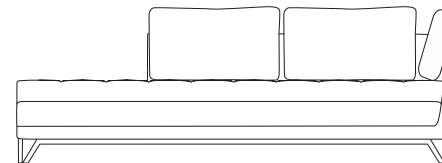

16,1"
[41cm]
30,7"
[78cm]