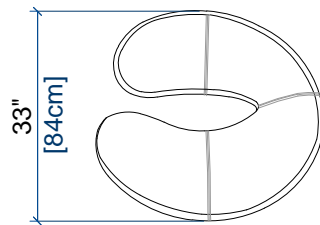

- Costuras contrastadas o tono sobre tono
- Patas: Metal acabado lacado negro, cromado negro o blanco mate (RAL 9010)

NUAGE 2

design Roberto TAPINASSI & Maurizio MANZONI

FAUTEUIL GAUCHE
LEFT ARMCHAIR
SILLON IZQUIERDO

FAUTEUIL DROIT
RIGHT ARMCHAIR
SILLON DERECHO

height: 26.5" [67cm]
seat height: 13.3" [34cm]

height: 26.5" [67cm]
seat height: 13.3" [34cm]