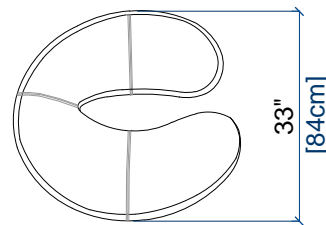

- Costuras contrastadas o tono sobre tono
- Patas: Metal acabado lacado negro, cromado negro o blanco mate (RAL 9010)

NUAGE 2

design Roberto TAPINASSI & Maurizio MANZONI

FAUTEUIL GAUCHE
LEFT ARMCHAIR
SILLON IZQUIERDO

FAUTEUIL DROIT
RIGHT ARMCHAIR
SILLON DERECHO

height: 26.5" [67cm]
seat height: 13.3" [34cm]

height: 26.5" [67cm]
seat height: 13.3" [34cm]