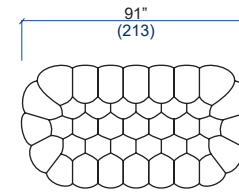

* Version only available in three colours that repeat themselves, as indicated in the pictograms (with the exception of the round ottoman #40 in 2 colours)

* Versión disponible únicamente en una selección de 3 colores, que se repiten como indicado en los pictogramas (con excepción del puf redondo 40 con 2 colores)

BUBBLE

design Sacha LAKIC

37 Canapé 4 places
4-seat sofa
Sofá 4 plazas

30 Canapé 3 places
3-seat sofa
Sofá 3 plazas

35 Grand Canapé 3 places
Large 3-seat sofa
Gran Sofá 3 plazas

25 Canapé 2,5 places
2,5-seat sofa
Sofá 2,5 plazas