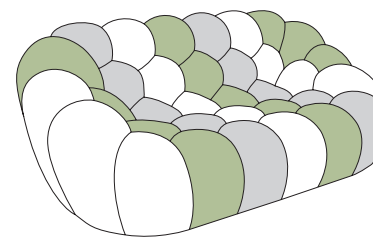

BUBBLE

design Sacha LAKIC

VERSION MULTICO A BANDES / STRIPED MULTICO VERSION / VERSION MULTICOLOR A BANDAS *

10 Fauteuil
Armchair
Sillón

37 Canapé 4 places
4-seat sofa
Sofá 4 plazas

30 Canapé 3 places
3-seat sofa
Sofá 3 plazas

45 Pouf rond
Round ottoman
Puf redondo

35 Grand Canapé 3 places
Large 3-seat sofa
Gran Sofá 3 plazas

25 Canapé 2,5 places
2,5-seat sofa
Sofá 2,5 plazas

40 Pouf rond
Round ottoman
Puf redondo

* Version disponible uniquement dans un choix de 3 coloris se répétant comme indiqué sur les pictogrammes
* Version only available in three colours that repeat themselves, as indicated in the pictograms
* Versión únicamente disponible en una selección de 3 colores que se repiten como indicado en los pictogramas