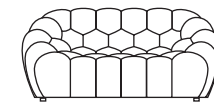

* Version only available in three colours that repeat themselves, as indicated in the pictograms (with the exception of the round ottoman #40 in 2 colours)

* Versión disponible únicamente en una selección de 3 colores, que se repiten como indicado en los pictogramas (con excepción del puf redondo 40 con 2 colores)

BUBBLE

design Sacha LAKIC

37 Canapé 4 places
4-seat sofa
Sofá 4 plazas

30 Canapé 3 places
3-seat sofa
Sofá 3 plazas

35 Grand Canapé 3 places
Large 3-seat sofa
Gran Sofá 3 plazas

25 Canapé 2,5 places
2,5-seat sofa
Sofá 2,5 plazas