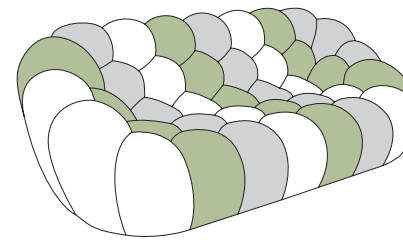

BUBBLE

design Sacha LAKIC

VERSION MULTICO A BANDES / STRIPED MULTICO VERSION / VERSION MULTICOLOR A BANDAS *

10 Fauteuil
Armchair
Sillón

37 Canapé 4 places
4-seat sofa
Sofá 4 plazas

30 Canapé 3 places
3-seat sofa
Sofá 3 plazas

45 Pouf rond
Round ottoman
Puf redondo

35 Grand Canapé 3 places
Large 3-seat sofa
Gran Sofá 3 plazas

25 Canapé 2,5 places
2,5-seat sofa
Sofá 2,5 plazas

40 Pouf rond
Round ottoman
Puf redondo

* Version disponible uniquement dans un choix de 3 coloris se répétant comme indiqué sur les pictogrammes
* Version only available in three colours that repeat themselves, as indicated in the pictograms
* Versión únicamente disponible en una selección de 3 colores que se repiten como indicado en los pictogramas