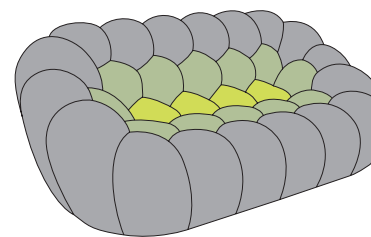

45 Pouf rond
Round ottoman
Puf redondo

35 Grand Canapé 3 places
Large 3-seat sofa
Gran Sofá 3 plazas

25 Canapé 2,5 places
2,5-seat sofa
Sofá 2,5 plazas

40 Pouf rond
Round ottoman
Puf redondo

* Version disponible uniquement dans un choix de 3 coloris se répétant comme indiqué sur les pictogrammes
* Version only available in three colours that repeat themselves, as indicated in the pictograms
* Versión únicamente disponible en una selección de 3 colores que se repiten como indicado en los pictogramas

BUBBLE

design Sacha LAKIC

VERSION MULTICO DEGRADE / MULTICO WITH GRADATION VERSION / VERSION MULTICOLOR DEGRADÉ *

10 Fauteuil
Armchair
Sillón

37 Canapé 4 places
4-seat sofa
Sofá 4 plazas

30 Canapé 3 places
3-seat sofa
Sofá 3 plazas

45 Pouf rond
Round ottoman
Puf redondo

35 Grand Canapé 3 places
Large 3-seat sofa
Gran Sofá 3 plazas

25 Canapé 2,5 places
2,5-seat sofa
Sofá 2,5 plazas

40 Pouf rond
Round ottoman
Puf redondo

● Couleur/Colour/Color D