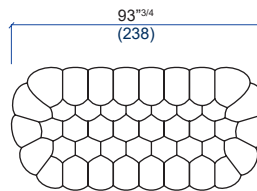

* Version only available in three colours that repeat themselves, as indicated in the pictograms (with the exception of the round ottoman #40 in 2 colours)

* Versión disponible únicamente en una selección de 3 colores, que se repiten como indicado en los pictogramas (con excepción del puf redondo 40 con 2 colores)

BUBBLE

design Sacha LAKIC

37 Canapé 4 places
4-seat sofa
Sofá 4 plazas

30 Canapé 3 places
3-seat sofa
Sofá 3 plazas

35 Grand Canapé 3 places
Large 3-seat sofa
Gran Sofá 3 plazas

25 Canapé 2,5 places
2,5-seat sofa
Sofá 2,5 plazas