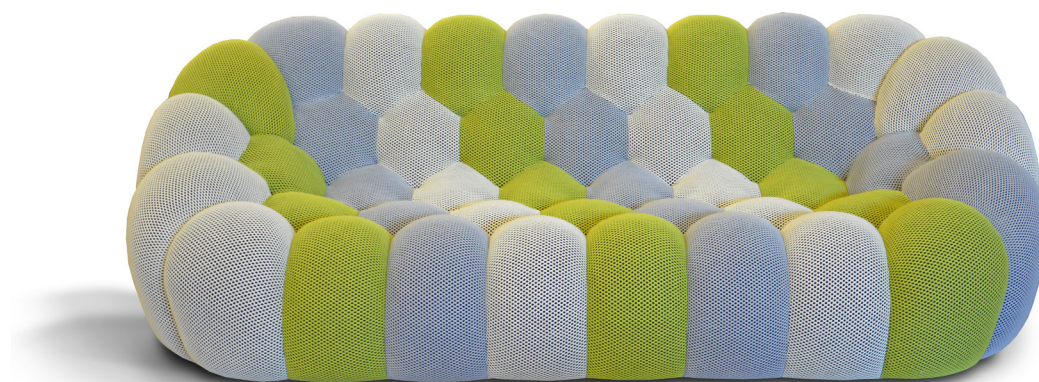

BUBBLE

design Sacha LAKIC

FICHE TECHNIQUE / TECHNICAL SPECIFICATIONS / FICHA TECNICA:

Structure : Sapin massif, multiplis de pin et panneaux de particules

Suspension : Sangles élastiques HR

Garnissage assise : Mousse polyuréthane Hypersoft bi-densité 35-22 kg/m³

Seat cushion: Hypersoft bi-density polyurethane foam 35-22 kg/m³

Back cushion: Hypersoft bi-density polyurethane foam 35-22 kg/m³

Base: Solid beech wood with varnish stain finish, col. Wenge

Estructura: Abeto macizo, multilaminado de pino y paneles de partículas

- Fabricación europea
- Totalmente capitonné
- Modelo realizable únicamente en las telas Techno 2D, Techno 3D y Techno 4D

OPTIONS / OPTIONAL / OPCIONES:

- Disponible dans 3 versions : monochrome, multico à bandes et multico dégradé
- Three versions available: monochromatic, striped multico and multico with gradation
- Disponible en 3 versiones: monocromo, multicolor a bandas y multicolor degradé

BUBBLE

design Sacha LAKIC

VERSION MULTICO A BANDES / STRIPED MULTICO VERSION / VERSION MULTICOLOR A BANDAS *

10 Fauteuil
Armchair
Sillón

37 Canapé 4 places
4-seat sofa
Sofá 4 plazas

30 Canapé 3 places
3-seat sofa
Sofá 3 plazas