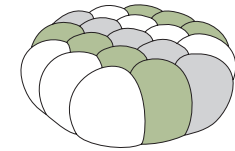

BUBBLE

design Sacha LAKIC

VERSION MULTICO A BANDES / STRIPED MULTICO VERSION / VERSION MULTICOLOR A BANDAS *

10 Fauteuil
Armchair
Sillón

37 Canapé 4 places
4-seat sofa
Sofá 4 plazas

30 Canapé 3 places
3-seat sofa
Sofá 3 plazas

45 Pouf rond
Round ottoman
Puf redondo

35 Grand Canapé 3 places
Large 3-seat sofa
Gran Sofá 3 plazas

25 Canapé 2,5 places
2,5-seat sofa
Sofá 2,5 plazas

40 Pouf rond
Round ottoman
Puf redondo

* Version disponible uniquement dans un choix de 3 coloris se répétant comme indiqué sur les pictogrammes
* Version only available in three colours that repeat themselves, as indicated in the pictograms
* Versión únicamente disponible en una selección de 3 colores que se repiten como indicado en los pictogramas