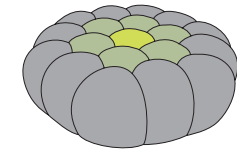

BUBBLE

design Sacha LAKIC

VERSION MULTICO A BANDES / STRIPED MULTICO VERSION / VERSION MULTICOLOR A BANDAS *

10 Fauteuil
Armchair
Sillón

37 Canapé 4 places
4-seat sofa
Sofá 4 plazas

30 Canapé 3 places
3-seat sofa
Sofá 3 plazas

45 Pouf rond
Round ottoman
Puf redondo

35 Grand Canapé 3 places
Large 3-seat sofa
Gran Sofá 3 plazas

25 Canapé 2,5 places
2,5-seat sofa
Sofá 2,5 plazas

40 Pouf rond
Round ottoman
Puf redondo

* Version disponible uniquement dans un choix de 3 coloris se répétant comme indiqué sur les pictogrammes
* Version only available in three colours that repeat themselves, as indicated in the pictograms
* Versión únicamente disponible en una selección de 3 colores que se repiten como indicado en los pictogramas

BUBBLE

design Sacha LAKIC

VERSION MULTICO DEGRADE / MULTICO WITH GRADATION VERSION / VERSION MULTICOLOR DEGRADÉ *

10 Fauteuil
Armchair
Sillón

37 Canapé 4 places
4-seat sofa
Sofá 4 plazas

30 Canapé 3 places
3-seat sofa
Sofá 3 plazas

45 Pouf rond
Round ottoman
Puf redondo

35 Grand Canapé 3 places
Large 3-seat sofa
Gran Sofá 3 plazas

25 Canapé 2,5 places
2,5-seat sofa
Sofá 2,5 plazas

40 Pouf rond
Round ottoman
Puf redondo

● Couleur/Colour/Color D