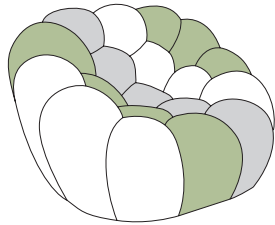

- Fabricación europea
- Totalmente capitonné
- Modelo realizable únicamente en las telas Techno 2D, Techno 3D y Techno 4D

OPTIONS / OPTIONAL / OPCIONES:

- Disponible dans 3 versions : monochrome, multico à bandes et multico dégradé
- Three versions available: monochromatic, striped multico and multico with gradation
- Disponible en 3 versiones: monocromo, multicolor a bandas y multicolor degradé

BUBBLE

design Sacha LAKIC

VERSION MULTICO A BANDES / STRIPED MULTICO VERSION / VERSION MULTICOLOR A BANDAS *

10 Fauteuil
Armchair
Sillón

37 Canapé 4 places
4-seat sofa
Sofá 4 plazas

30 Canapé 3 places
3-seat sofa
Sofá 3 plazas