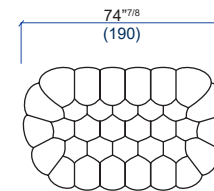

* Version only available in three colours that repeat themselves, as indicated in the pictograms (with the exception of the round ottoman #40 in 2 colours)

* Versión disponible únicamente en una selección de 3 colores, que se repiten como indicado en los pictogramas (con excepción del puf redondo 40 con 2 colores)

BUBBLE

design Sacha LAKIC

37 Canapé 4 places
4-seat sofa
Sofá 4 plazas

30 Canapé 3 places
3-seat sofa
Sofá 3 plazas

35 Grand Canapé 3 places
Large 3-seat sofa
Gran Sofá 3 plazas

25 Canapé 2,5 places
2,5-seat sofa
Sofá 2,5 plazas