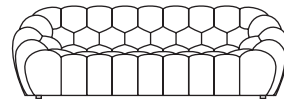

* Version only available in three colours that repeat themselves, as indicated in the pictograms (with the exception of the round ottoman #40 in 2 colours)

* Versión disponible únicamente en una selección de 3 colores, que se repiten como indicado en los pictogramas (con excepción del puf redondo 40 con 2 colores)

BUBBLE

design Sacha LAKIC

37 Canapé 4 places
4-seat sofa
Sofá 4 plazas

30 Canapé 3 places
3-seat sofa
Sofá 3 plazas

35 Grand Canapé 3 places
Large 3-seat sofa
Gran Sofá 3 plazas

25 Canapé 2,5 places
2,5-seat sofa
Sofá 2,5 plazas