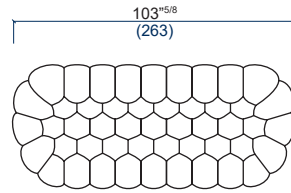

* Version only available in three colours that repeat themselves, as indicated in the pictograms (with the exception of the round ottoman #40 in 2 colours)

* Versión disponible únicamente en una selección de 3 colores, que se repiten como indicado en los pictogramas (con excepción del puf redondo 40 con 2 colores)

BUBBLE

design Sacha LAKIC

37 Canapé 4 places
4-seat sofa
Sofá 4 plazas

30 Canapé 3 places
3-seat sofa
Sofá 3 plazas

35 Grand Canapé 3 places
Large 3-seat sofa
Gran Sofá 3 plazas

25 Canapé 2,5 places
2,5-seat sofa
Sofá 2,5 plazas