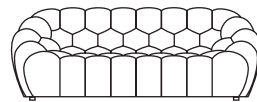

* Version only available in three colours that repeat themselves, as indicated in the pictograms (with the exception of the round ottoman #40 in 2 colours)

* Versión disponible únicamente en una selección de 3 colores, que se repiten como indicado en los pictogramas (con excepción del puf redondo 40 con 2 colores)

BUBBLE

design Sacha LAKIC

37 Canapé 4 places
4-seat sofa
Sofá 4 plazas

30 Canapé 3 places
3-seat sofa
Sofá 3 plazas

35 Grand Canapé 3 places
Large 3-seat sofa
Gran Sofá 3 plazas

25 Canapé 2,5 places
2,5-seat sofa
Sofá 2,5 plazas