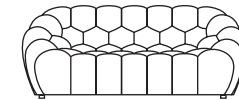

* Version only available in three colours that repeat themselves, as indicated in the pictograms (with the exception of the round ottoman #40 in 2 colours)

* Versión disponible únicamente en una selección de 3 colores, que se repiten como indicado en los pictogramas (con excepción del puf redondo 40 con 2 colores)

BUBBLE

design Sacha LAKIC

37 Canapé 4 places
4-seat sofa
Sofá 4 plazas

30 Canapé 3 places
3-seat sofa
Sofá 3 plazas

35 Grand Canapé 3 places
Large 3-seat sofa
Gran Sofá 3 plazas

25 Canapé 2,5 places
2,5-seat sofa
Sofá 2,5 plazas