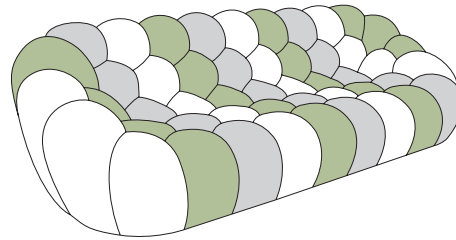

BUBBLE

design Sacha LAKIC

VERSION MULTICO A BANDES / STRIPED MULTICO VERSION / VERSION MULTICOLOR A BANDAS *

10 Fauteuil
Armchair
Sillón

37 Canapé 4 places
4-seat sofa
Sofá 4 plazas

30 Canapé 3 places
3-seat sofa
Sofá 3 plazas

45 Pouf rond
Round ottoman
Puf redondo

35 Grand Canapé 3 places
Large 3-seat sofa
Gran Sofá 3 plazas

25 Canapé 2,5 places
2,5-seat sofa
Sofá 2,5 plazas

40 Pouf rond
Round ottoman
Puf redondo

* Version disponible uniquement dans un choix de 3 coloris se répétant comme indiqué sur les pictogrammes
* Version only available in three colours that repeat themselves, as indicated in the pictograms
* Versión únicamente disponible en una selección de 3 colores que se repiten como indicado en los pictogramas