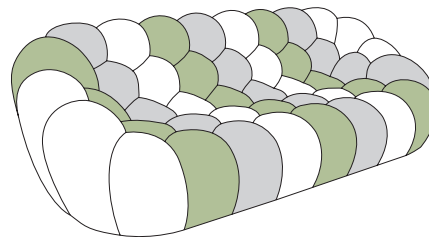

BUBBLE

design Sacha LAKIC

VERSION MULTICO A BANDES / STRIPED MULTICO VERSION / VERSION MULTICOLOR A BANDAS *

10 Fauteuil
Armchair
Sillón

37 Canapé 4 places
4-seat sofa
Sofá 4 plazas

30 Canapé 3 places
3-seat sofa
Sofá 3 plazas

45 Pouf rond
Round ottoman
Puf redondo

35 Grand Canapé 3 places
Large 3-seat sofa
Gran Sofá 3 plazas

25 Canapé 2,5 places
2,5-seat sofa
Sofá 2,5 plazas

40 Pouf rond
Round ottoman
Puf redondo

* Version disponible uniquement dans un choix de 3 coloris se répétant comme indiqué sur les pictogrammes
* Version only available in three colours that repeat themselves, as indicated in the pictograms
* Versión únicamente disponible en una selección de 3 colores que se repiten como indicado en los pictogramas