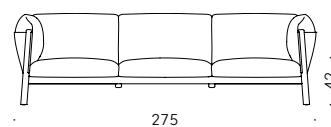

Yak LucidiPevere 2015

Sessel und zwei- oder mehrsitziges Sofa

Materialien:

GESTELL: Pulverlackierter Stahlrahmen mit elastischen Gurten. Beine und Leisten in NaturEschenholz, anilingefärbt, schwarz oder auf Nussbaum Canaletto gebeizt, mit transparentem Lack auf Wasser- oder Lösemittelbasis als Endbehandlung. Verstellbare Thermoplast-FüÙe.

ÄÜBERE SITZSCHALE: pflanzlich gegerbtes vollnarbiges und anilingefärbtes Naturleder oder mineralgegerbtes pigmentiertes Leder naturfarben oder schwarz.

POLSTERUNG: Sitzkissen, Rückenlehne und Armlehnen in Gänsedaunen mit Polyurethanschaumkern und Überzug aus Baumwollgewebe. Doubleface-Kissen mit einer weicheren und einer härteren Seite. Sitzelement aus Polyurethanschaum mit Überzug aus Polyestersamt. Bei den FR-Versionen (Fire Resistant) entsprechen die Polstermaterialien den geltenden Bestimmungen.

AÜßENBEZUG: abnehmbarer Stoffbezug.

LOSE KISSEN (optional): Gänsedaunen mit Überzug aus Baumwollgewebe.

+info:

<http://www.depadova.com/materials.pdf>