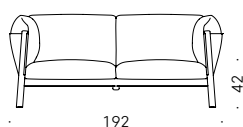

Yak LucidiPevere 2015

Poltrona e divano a due o più posti

Materiali:

STRUTTURA: telaio in acciaio verniciato a polvere con cinghie elastiche. Gambe e fasce in frassino naturale, tinto all'anilina color noce canaletto o color nero, finito con vernice trasparente a base acqua o a base solvente. Piedini regolabili in materiale termoplastico.

SCOCCA ESTERNA: cuoio naturale pieno fiore conciato al vegetale e tinto all'anilina color naturale o cuoio pigmentato conciato al minerale di colore naturale o di colore nero.

IMBOTTITURA: cuscini di seduta, schienale e bracciolo in piuma d'oca con supporto in poliuretano espanso rivestito con tela di cotone. I cuscini di seduta sono double face, un lato è morbido e l'altro è più sostenuto. Materassino di supporto seduta in poliuretano espanso rivestito con vellutino di poliestere. Per le versioni FR (Fire Resistant) a richiesta, i materiali dell'imbottitura sono come da normative.

RIVESTIMENTO ESTERNO: rivestimento sfoderabile in tessuto.

CUSCINI VOLANTI (opzionali): piuma d'oca rivestita in tela di cotone.

+info:

<http://www.depadova.com/materials.pdf>