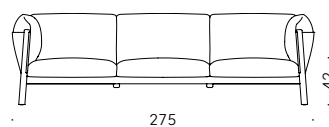

Yak LucidiPevere 2015

Poltrona e divano a due o più posti

Materiali:

STRUTTURA: telaio in acciaio verniciato a polvere con cinghie elastiche. Gambe e fasce in frassino naturale, tinto all'anilina color noce canaletto o color nero, finito con vernice trasparente a base acqua o a base solvente. Piedini regolabili in materiale termoplastico.

SCOCCA ESTERNA: cuoio naturale pieno fiore conciato al vegetale e tinto all'anilina color naturale o cuoio pigmentato conciato al minerale di colore naturale o di colore nero.

IMBOTTITURA: cuscini di seduta, schienale e bracciolo in piuma d'oca con supporto in poliuretano espanso rivestito con tela di cotone. I cuscini di seduta sono double face, un lato è morbido e l'altro è più sostenuto. Materassino di supporto seduta in poliuretano espanso rivestito con vellutino di poliestere. Per le versioni FR (Fire Resistant) a richiesta, i materiali dell'imbottitura sono come da normative.

RIVESTIMENTO ESTERNO: rivestimento sfoderabile in tessuto.

CUSCINI VOLANTI (opzionali): piuma d'oca rivestita in tela di cotone.

+info:

<http://www.depadova.com/materials.pdf>