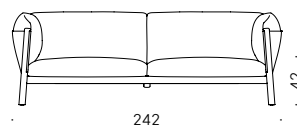

Yak LucidiPevere 2015

Poltrona e divano a due o più posti

Materiali:

STRUTTURA: telaio in acciaio verniciato a polvere con cinghie elastiche. Gambe e fasce in frassino naturale, tinto all'anilina color noce canaletto o color nero, finito con vernice trasparente a base acqua o a base solvente. Piedini regolabili in materiale termoplastico.

SCOCCA ESTERNA: cuoio naturale pieno fiore conciato al vegetale e tinto all'anilina color naturale o cuoio pigmentato conciato al minerale di colore naturale o di colore nero.

IMBOTTITURA: cuscini di seduta, schienale e bracciolo in piuma d'oca con supporto in poliuretano espanso rivestito con tela di cotone. I cuscini di seduta sono double face, un lato è morbido e l'altro è più sostenuto. Materassino di supporto seduta in poliuretano espanso rivestito con vellutino di poliestere. Per le versioni FR (Fire Resistant) a richiesta, i materiali dell'imbottitura sono come da normative.

RIVESTIMENTO ESTERNO: rivestimento sfoderabile in tessuto.

CUSCINI VOLANTI (opzionali): piuma d'oca rivestita in tela di cotone.

+info:

<http://www.depadova.com/materials.pdf>