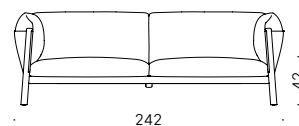

Yak LucidiPevere 2015

Sessel und zwei- oder mehrsitziges Sofa

Materialien:

GESTELL: Pulverlackierter Stahlrahmen mit elastischen Gurten. Beine und Leisten in NaturEschenholz, anilingefärbt, schwarz oder auf Nussbaum Canaletto gebeizt, mit transparentem Lack auf Wasser- oder Lösemittelbasis als Endbehandlung. Verstellbare Thermoplast-FüÙe.

ÄÜBERE SITZSCHALE: pflanzlich gegerbtes vollnarbiges und anilingefärbtes Naturleder oder mineralgegerbtes pigmentiertes Leder naturfarben oder schwarz.

POLSTERUNG: Sitzkissen, Rückenlehne und Armlehnen in Gänsedaunen mit Polyurethanschaumkern und Überzug aus Baumwollgewebe. Doubleface-Kissen mit einer weicheren und einer härteren Seite. Sitzelement aus Polyurethanschaum mit Überzug aus Polyestersamt. Bei den FR-Versionen (Fire Resistant) entsprechen die Polstermaterialien den geltenden Bestimmungen.

AÜßENBEZUG: abnehmbarer Stoffbezug.

LOSE KISSEN (optional): Gänsedaunen mit Überzug aus Baumwollgewebe.

+info:

<http://www.depadova.com/materials.pdf>