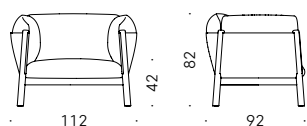

Yak LucidiPevere 2015

Fauteuil et canapé à deux places ou plus

Matériaux:

STRUCTURE: cadre en acier peint à poudre avec sangles élastiques. Pieds et bandes en frêne naturel, teinté noyer noir canaletto à l'aniline ou couleur noir, fini avec peinture transparent à l'eau ou à base de solvant. Pieds réglables en matière thermoplastique.

COQUE EXTERNE: cuir naturel pleine fleur tanné au végétal et teinté à l'aniline couleur naturelle ou cuir pigmenté tanné au minéral de couleur naturelle ou de couleur noire.

REMBOURRAGE: coussins assise, dossier et accoudoir en plume d'oie avec support en mousse de polyuréthane revêtue avec toile de coton. Les coussins d'assise sont double-face, un côté est mou et l'autre plus rigide. Petit matelas de support assise en mousse de polyuréthane revêtue avec velours de polyester. Pour les versions FR (Fire Resistant) sur demande, les matériaux du rembourrage sont conformes aux réglementations.

REVÊTEMENT EXTERNÉ: revêtement déhoussable en tissu.

COUSSINS AMOVIBLES (option): plume d'oie revêtue avec toile de coton.

+info:

<http://www.depadova.com/materials.pdf>