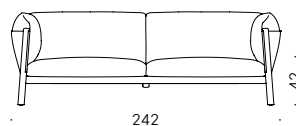

Yak LucidiPevere 2015

Fauteuil et canapé à deux places ou plus

Matériaux:

STRUCTURE: cadre en acier peint à poudre avec sangles élastiques. Pieds et bandes en frêne naturel, teinté noyer noir canaletto à l'aniline ou couleur noir, fini avec peinture transparent à l'eau ou à base de solvant. Pieds réglables en matière thermoplastique.

COQUE EXTERNE: cuir naturel pleine fleur tanné au végétal et teinté à l'aniline couleur naturelle ou cuir pigmenté tanné au minéral de couleur naturelle ou de couleur noire.

REMBOURRAGE: coussins assise, dossier et accoudoir en plume d'oie avec support en mousse de polyuréthane revêtue avec toile de coton. Les coussins d'assise sont double-face, un côté est mou et l'autre plus rigide. Petit matelas de support assise en mousse de polyuréthane revêtue avec velours de polyester. Pour les versions FR (Fire Resistant) sur demande, les matériaux du rembourrage sont conformes aux réglementations.

REVÊTEMENT EXTERNÉ: revêtement déhoussable en tissu.

COUSSINS AMOVIBLES (option): plume d'oie revêtue avec toile de coton.

+info:

<http://www.depadova.com/materials.pdf>