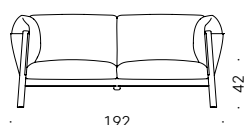

Yak LucidiPevere 2015

Fauteuil et canapé à deux places ou plus

Matériaux:

STRUCTURE: cadre en acier peint à poudre avec sangles élastiques. Pieds et bandes en frêne naturel, teinté noyer noir canaletto à l'aniline ou couleur noir, fini avec peinture transparent à l'eau ou à base de solvant. Pieds réglables en matière thermoplastique.

COQUE EXTERNE: cuir naturel pleine fleur tanné au végétal et teinté à l'aniline couleur naturelle ou cuir pigmenté tanné au minéral de couleur naturelle ou de couleur noire.

REMBOURRAGE: coussins assise, dossier et accoudoir en plume d'oie avec support en mousse de polyuréthane revêtue avec toile de coton. Les coussins d'assise sont double-face, un côté est mou et l'autre plus rigide. Petit matelas de support assise en mousse de polyuréthane revêtue avec velours de polyester. Pour les versions FR (Fire Resistant) sur demande, les matériaux du rembourrage sont conformes aux réglementations.

REVÊTEMENT EXTERNÉ: revêtement déhoussable en tissu.

COUSSINS AMOVIBLES (option): plume d'oie revêtue avec toile de coton.

+info:

<http://www.depadova.com/materials.pdf>