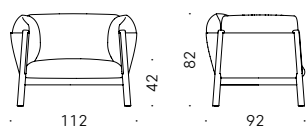

Yak LucidiPevere 2015

Sessel und zwei- oder mehrsitziges Sofa

Materialien:

GESTELL: Pulverlackierter Stahlrahmen mit elastischen Gurten. Beine und Leisten in NaturEschenholz, anilingefärbt, schwarz oder auf Nussbaum Canaletto gebeizt, mit transparentem Lack auf Wasser- oder Lösemittelbasis als Endbehandlung. Verstellbare Thermoplast-FüÙe.

ÄÜBERE SITZSCHALE: pflanzlich gegerbtes vollnarbiges und anilingefärbtes Naturleder oder mineralgegerbtes pigmentiertes Leder naturfarben oder schwarz.

POLSTERUNG: Sitzkissen, Rückenlehne und Armlehnen in Gänsedaunen mit Polyurethanschaumkern und Überzug aus Baumwollgewebe. Doubleface-Kissen mit einer weicheren und einer härteren Seite. Sitzelement aus Polyurethanschaum mit Überzug aus Polyestersamt. Bei den FR-Versionen (Fire Resistant) entsprechen die Polstermaterialien den geltenden Bestimmungen.

AÜßENBEZUG: abnehmbarer Stoffbezug.

LOSE KISSEN (optional): Gänsedaunen mit Überzug aus Baumwollgewebe.

+info:

<http://www.depadova.com/materials.pdf>