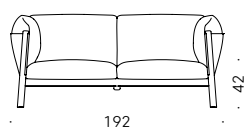

Yak LucidiPevere 2015

Sessel und zwei- oder mehrsitziges Sofa

Materialien:

GESTELL: Pulverlackierter Stahlrahmen mit elastischen Gurten. Beine und Leisten in NaturEschenholz, anilingefärbt, schwarz oder auf Nussbaum Canaletto gebeizt, mit transparentem Lack auf Wasser- oder Lösemittelbasis als Endbehandlung. Verstellbare Thermoplast-FüÙe.

ÄÜBERE SITZSCHALE: pflanzlich gegerbtes vollnarbiges und anilingefärbtes Naturleder oder mineralgegerbtes pigmentiertes Leder naturfarben oder schwarz.

POLSTERUNG: Sitzkissen, Rückenlehne und Armlehnen in Gänsedaunen mit Polyurethanschaumkern und Überzug aus Baumwollgewebe. Doubleface-Kissen mit einer weicheren und einer härteren Seite. Sitzelement aus Polyurethanschaum mit Überzug aus Polyestersamt. Bei den FR-Versionen (Fire Resistant) entsprechen die Polstermaterialien den geltenden Bestimmungen.

AÜßENBEZUG: abnehmbarer Stoffbezug.

LOSE KISSEN (optional): Gänsedaunen mit Überzug aus Baumwollgewebe.

+info:

<http://www.depadova.com/materials.pdf>