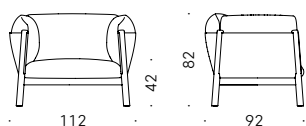

Yak LucidiPevere 2015

Poltrona e divano a due o più posti

Materiali:

STRUTTURA: telaio in acciaio verniciato a polvere con cinghie elastiche. Gambe e fasce in frassino naturale, tinto all'anilina color noce canaletto o color nero, finito con vernice trasparente a base acqua o a base solvente. Piedini regolabili in materiale termoplastico.

SCOCCA ESTERNA: cuoio naturale pieno fiore conciato al vegetale e tinto all'anilina color naturale o cuoio pigmentato conciato al minerale di colore naturale o di colore nero.

IMBOTTITURA: cuscini di seduta, schienale e bracciolo in piuma d'oca con supporto in poliuretano espanso rivestito con tela di cotone. I cuscini di seduta sono double face, un lato è morbido e l'altro è più sostenuto. Materassino di supporto seduta in poliuretano espanso rivestito con vellutino di poliestere. Per le versioni FR (Fire Resistant) a richiesta, i materiali dell'imbottitura sono come da normative.

RIVESTIMENTO ESTERNO: rivestimento sfoderabile in tessuto.

CUSCINI VOLANTI (opzionali): piuma d'oca rivestita in tela di cotone.

+info:

<http://www.depadova.com/materials.pdf>