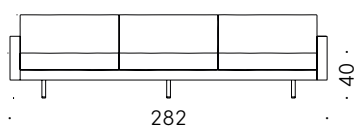

Square Traditional 2017

Zwei- oder mehrsitziges Sofa

Materialien:

GESTELL: Stahl und Holz mit elastischen Gurten.

FÜßE: Stahl mit Pulverlackierung, metallgrau. Verstellbare Thermoplast-Gleitfuß.

POLSTERUNG: Polyurethanschaum unterschiedlicher Dichte und Polyesterwatte mit Überzug aus Polyestersamt. Bei den FR-Versionen (Fire Resistant) entsprechen die Polstermaterialien den geltenden Bestimmungen.

RÜCKENLEHNENKISSEN: Gänsedaunen gemischt mit Polyesterfaser und Überzug aus Baumwollgewebe.

SITZKISSEN: Gänsedaunen mit Kern aus Polyurethanschaum und Überzug aus Baumwollgewebe.

AUBENBEZUG: abnehmbarer Stoffbezug oder fester Leder-oder Samtbezug.

+info:

<http://www.depadova.com/materials.pdf>