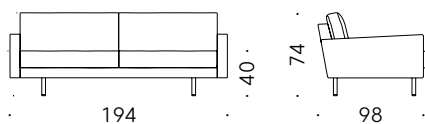

Square Traditional 2017

Zwei- oder mehrsitziges Sofa

Materialien:

GESTELL: Stahl und Holz mit elastischen Gurten.

FÜßE: Stahl mit Pulverlackierung, metallgrau. Verstellbare Thermoplast-Gleitfuß.

POLSTERUNG: Polyurethanschaum unterschiedlicher Dichte und Polyesterwatte mit Überzug aus Polyestersamt. Bei den FR-Versionen (Fire Resistant) entsprechen die Polstermaterialien den geltenden Bestimmungen.

RÜCKENLEHNENKISSEN: Gänsedaunen gemischt mit Polyesterfaser und Überzug aus Baumwollgewebe.

SITZKISSEN: Gänsedaunen mit Kern aus Polyurethanschaum und Überzug aus Baumwollgewebe.

AUBENBEZUG: abnehmbarer Stoffbezug oder fester Leder-oder Samtbezug.

+info:

<http://www.depadova.com/materials.pdf>