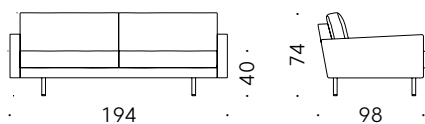

Square Traditional 2017

Divano a due o più posti

Materiali:

STRUTTURA: acciaio e legno con cinghie elastiche.

PIEDINI: acciaio verniciato a polvere colore canna di fucile con sottopiede regolabile in materiale termoplastico.

IMBOTTITURA: poliuretano espanso a quote differenziate e ovatta di poliestere rivestito con vellutino di poliestere. Per le versioni FR (Fire Resistant) a richiesta, i materiali dell'imbottitura sono come da normative.

CUSCINO SCHIENALE: piuma d'oca mista a fibra di poliestere rivestito con tela di cotone.

CUSCINO DI SEDUTA: piuma d'oca con supporto in poliuretano espanso rivestito con tela di cotone.

RIVESTIMENTO ESTERNO: rivestimento tecnicamente sfoderabile in tessuto o fisso in pelle o velluto.

+info:

<http://www.depadova.com/materials.pdf>