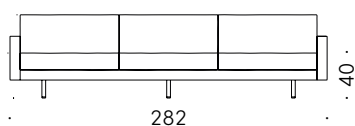

Square Traditional 2017

Canapé à deux places ou plus

Matériaux:

STRUCTURE: acier et bois avec sangles élastiques.

PIEDS: acier peint à poudre couleur canon de fusil avec patin réglables en thermoplastique.