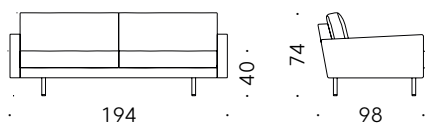

Square Traditional 2017

Canapé à deux places ou plus

Matériaux:

STRUCTURE: acier et bois avec sangles élastiques.

PIEDS: acier peint à poudre couleur canon de fusil avec patin réglables en thermoplastique.

REMOBILISATION: mousse de polyuréthane à densité variable et ouate de polyester, revêtu avec velours de polyester. Pour les versions FR (Fire Resistant) sur demande, les matériaux du rembourrage sont conformes aux réglementations.

COUSSIN DE DOSSIER: plume d'oie mixte avec fibre de polyester avec toile de coton.

COUSSIN D'ASSISE: plume d'oie avec support en mousse de polyuréthane revêtue avec toile de coton.

REVÊTEMENT EXTERNE: revêtement techniquement déhoussable en tissu ou fixe en cuir ou velours.

+info:

<http://www.depadova.com/materials.pdf>