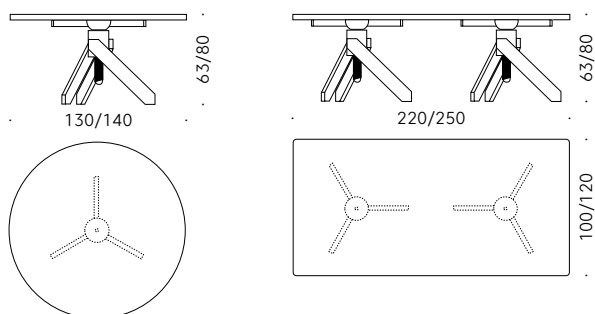

Vidun Vico Magistretti 1987

Tavolo rettangolare o rotondo

Base a tre piedi regolabile in altezza da 63 a 80 cm tramite "vitone" in legno.

Materiali:

BASE: massello di noce canaletto finito con vernice trasparente a base acqua o a base solvente; oppure massello di faggio naturale finito con vernice trasparente a base acqua o a base solvente, o laccato con vernice color bianco o nero a base acqua o a base solvente, o tinto all'anilina color viola-turchese-verde o rosso-giallo-giallo becco d'oca, finito con vernice trasparente a base acqua o a base solvente.

PIANO: cristallo extrachiaro, spessore 12 mm, temperato, bordo a filo lucido.

+info:
<http://www.depadova.com/materials.pdf>

Vidun Vico Magistretti 1987

Rectangular or round table

Three-leg base, height-adjustable from 63 to 80 cm by using the wooden "large screw".

TOP: extra-clear tempered glass, 12 mm thick. Polished edge.

+info:
<http://www.depadova.com/materials.pdf>

Vidun Vico Magistretti 1987

Table rectangulaire ou ronde

Base à trois pieds réglable en hauteur de 63 à 80 cm à l'aide de la "grande vis" en bois.

DESSUS: verre extraclair, épaisseur 12 mm, trempé, bord à fil poli.

+info:
<http://www.depadova.com/materials.pdf>

Vidun Vico Magistretti 1987

Rechteckiger oder runder Tisch

Dreibeingestell höhenverstellbar von 63 bis 80 cm mittels einer „großen Holzschraube“.