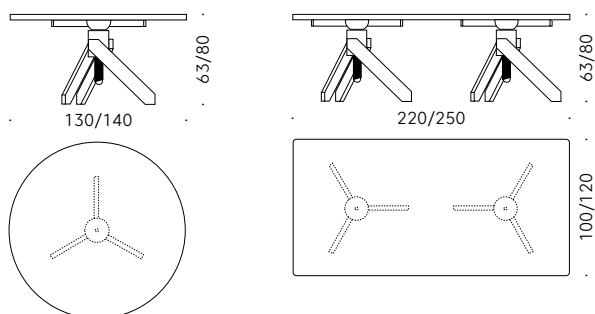

PIANO: cristallo extrachiaro, spessore 12 mm, temperato, bordo a filo lucido.

+info:
<http://www.depadova.com/materials.pdf>

Vidun Vico Magistretti 1987

Rectangular or round table

Three-leg base, height-adjustable from 63 to 80 cm by using the wooden "large screw".

TOP: extra-clear tempered glass, 12 mm thick. Polished edge.

+info:
<http://www.depadova.com/materials.pdf>

Vidun Vico Magistretti 1987

Table rectangulaire ou ronde

Base à trois pieds réglable en hauteur de 63 à 80 cm à l'aide de la "grande vis" en bois.

DESSUS: verre extraclair, épaisseur 12 mm, trempé, bord à fil poli.

+info:
<http://www.depadova.com/materials.pdf>

Vidun Vico Magistretti 1987

Rechteckiger oder runder Tisch

Dreibeingestell höhenverstellbar von 63 bis 80 cm mittels einer „großen Holzschraube“.