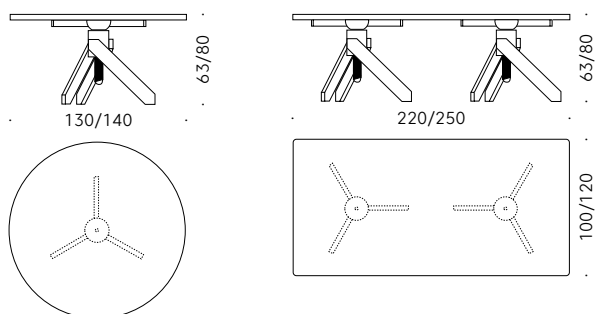

Vidun Vico Magistretti 1987

Tavolo rettangolare o rotondo

Base a tre piedi regolabile in altezza da 63 a 80 cm tramite "vitone" in legno.

Materiali:

BASE: massello di noce canaletto finito con vernice trasparente a base acqua o a base solvente; oppure massello di faggio naturale finito con vernice trasparente a base acqua o a base solvente, o laccato con vernice color bianco o nero a base acqua o a base solvente, o tinto all'anilina color viola-turchese-verde o rosso-giallo-giallo becco d'oca, finito con vernice trasparente a base acqua o a base solvente.

PIANO: cristallo extrachiaro, spessore 12 mm, temperato, bordo a filo lucido.

+info:
<http://www.depadova.com/materials.pdf>

Vidun Vico Magistretti 1987

Rectangular or round table

Three-leg base, height-adjustable from 63 to 80 cm by using the wooden "large screw".

TOP: extra-clear tempered glass, 12 mm thick. Polished edge.

+info:
<http://www.depadova.com/materials.pdf>

Vidun Vico Magistretti 1987

Table rectangulaire ou ronde

Base à trois pieds réglable en hauteur de 63 à 80 cm à l'aide de la "grande vis" en bois.

DESSUS: verre extraclair, épaisseur 12 mm, trempé, bord à fil poli.

+info:
<http://www.depadova.com/materials.pdf>

Vidun Vico Magistretti 1987

Rechteckiger oder runder Tisch

Dreibeingestell höhenverstellbar von 63 bis 80 cm mittels einer „großen Holzschraube“.