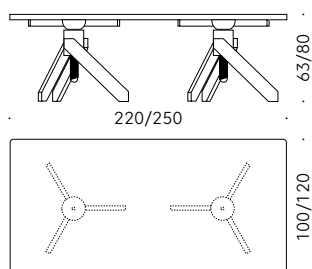

Vidun Vico Magistretti 1987

Rechteckiger oder runder Tisch

Dreibeingestell höhenverstellbar von 63 bis 80 cm mittels einer „großen Holzschraube“.

Materialien:

GESTELL: Massiv Nussbaum Canaletto, endbehandelt mit transparentem Lack auf Wasser- oder Lösemittelbasis; oder massiv Buchenholz natur mit transparentem Lack auf Wasser- oder Lösemittelbasis lackiert oder mit Lack auf Wasser- oder Lösemittelbasis weiß oder schwarz oder anilingefärbt violett - türkis - grün, rot - gelb - gänseschnabelgelb. Endbehandlung mit transparentem Lack auf Wasser- oder Lösemittelbasis.

TISCHPLATTE: Extrahelles gehärtetes Kristallglas, Stärke 12 mm. Geschliffener Kante poliert.

+info:
<http://www.depadova.com/materials.pdf>