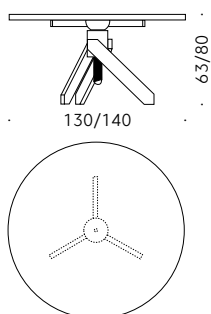

Vidun Vico Magistretti 1987

Rechteckiger oder runder Tisch

Dreibeingestell höhenverstellbar von 63 bis 80 cm mittels einer „großen Holzschraube“.

Materialien:

GESTELL: Massiv Nussbaum Canaletto, endbehandelt mit transparentem Lack auf Wasser- oder Lösemittelbasis; oder massiv Buchenholz natur mit transparentem Lack auf Wasser- oder Lösemittelbasis lackiert oder mit Lack auf Wasser- oder Lösemittelbasis weiß oder schwarz oder anilingefärbt violett - türkis - grün, rot - gelb - gänseschnabelgelb. Endbehandlung mit transparentem Lack auf Wasser- oder Lösemittelbasis.

TISCHPLATTE: Extrahelles gehärtetes Kristallglas, Stärke 12 mm. Geschliffener Kante poliert.

+info:
<http://www.depadova.com/materials.pdf>