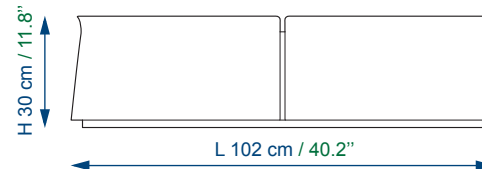

MESA DE CENTRO / MESA DE RINCÓN / VELADOR / PUF

Estructura de madera.
Sobre de cristal extra negro esp. 4 mm templado.
Revestido de fieltro de lana 100 % natural.
Fieltro hidrófugo y con tratamiento anti-manchas.
Puf con cojín amovible.

Table Basse
Coffee Table
Mesa de Centro