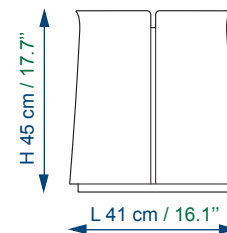

Sellette
Pedestal
Velador