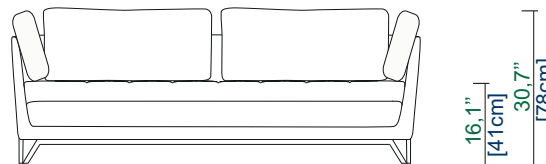

design Philippe BOUIX

1 Fauteuil
Armchair
Sillón

32,3"
[82cm]

37,1"
[94cm]

2 Canapé 2 places 1/2
2,5-Seat sofa
Sofà 2 plazas 1/2

74,1"
[188cm]

I Canapé 3 places
3-Seat sofa
Sofà 3 plazas

82,3"
[209cm]

37,1"
[94cm]

3 Grand Canapé 3 places
Large 3-Seat sofa
Gran Sofà 3 plazas

90,6"
[230cm]

3S3 Grand Canapé 3 places avec 3 dossiers
Large 3-seat sofa with 3 back cushions
Gran sofà 3 plazas con 3 respaldos

90,6"
[230cm]

X Canapé 3-4 places
3-4-Seat sofa
Sofà 3-4 plazas

98,4"
[250cm]

37,1"
[94cm]

design Philippe BOUIX

40 Angle carré
Square corner
Ángulo cuadrado

37,1"
[94cm]

07 Bâtard 1 place 1/2 acc. Gauche
1,5-seat 1-arm unit left armrest
Batard 1 plaza 1/2 apoy. Izquierdo