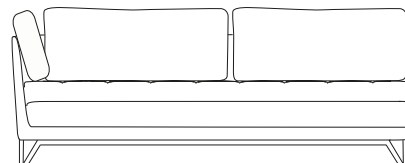

61,8"
[157cm]

08 Bâtard 1 place 1/2 acc. Droit
1,5-seat 1-arm unit right armrest
Batard 1 plaza 1/2 apoy. Derecho

61,8"
[157cm]

19 Bâtard 2 places 1/2 acc. Gauche
2,5-seat 1-arm unit left armrest
Batard 2 plazas 1/2 apoy. Izquierdo

78,4"
[199cm]

37,1"
[94cm]

16,1"
[41cm]

30,7"
[78cm]

20 Bâtard 2 places 1/2 acc. Droit
2,5-seat 1-arm unit right armrest
Batard 2 plazas 1/2 apoy. Derecho

78,4"
[199cm]

09 Bâtard 3 places acc. Gauche
3-seat 1-arm unit left armrest
Batard 3 plazas apoy. Izquierdo