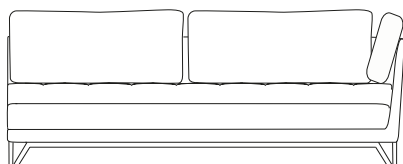

78,4"
[199cm]

37,1"
[94cm]

16,1"
[41cm]

30,7"
[78cm]

20 Bâtard 2 places 1/2 acc. Droit
2,5-seat 1-arm unit right armrest
Batard 2 plazas 1/2 apoy. Derecho

78,4"
[199cm]

09 Bâtard 3 places acc. Gauche
3-seat 1-arm unit left armrest
Batard 3 plazas apoy. Izquierdo