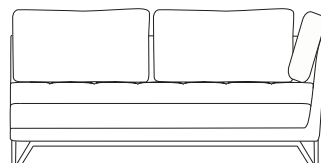

37,1"
[94cm]

3 Grand Canapé 3 places
Large 3-Seat sofa
Gran Sofà 3 plazas

90,6"
[230cm]

3S3 Grand Canapé 3 places avec 3 dossiers
Large 3-seat sofa with 3 back cushions
Gran sofà 3 plazas con 3 respaldos

90,6"
[230cm]

X Canapé 3-4 places
3-4-Seat sofa
Sofà 3-4 plazas

98,4"
[250cm]

37,1"
[94cm]

design Philippe BOUIX

40 Angle carré
Square corner
Ángulo cuadrado

37,1"
[94cm]

07 Bâtard 1 place 1/2 acc. Gauche
1,5-seat 1-arm unit left armrest
Batard 1 plaza 1/2 apoy. Izquierdo

61,8"
[157cm]

08 Bâtard 1 place 1/2 acc. Droit
1,5-seat 1-arm unit right armrest
Batard 1 plaza 1/2 apoy. Derecho

61,8"
[157cm]

19 Bâtard 2 places 1/2 acc. Gauche
2,5-seat 1-arm unit left armrest
Batard 2 plazas 1/2 apoy. Izquierdo