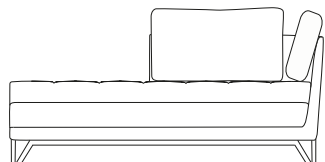

61,8"
[157cm]

CSI Méridienne Gauche
Meridienne Left
Meridienne Izquierda