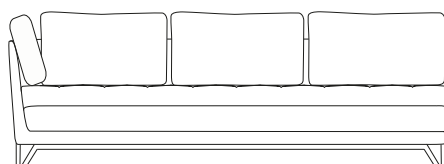

86,6"
[220cm]

10 Bâtard 3 places acc. Droit
3-seat 1-arm unit right armrest
Batard 3 plazas apoy. Derecho