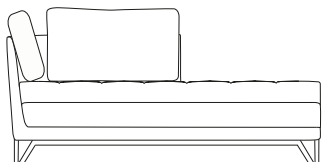

86,6"
[220cm]

37,1"
[94cm]

16,1"
[41cm]
30,7"
[78cm]

design Philippe BOUIX

CSP Petite Méridienne Gauche
Small Meridienne Left
Pequeña Meridienne Izquierda

61,8"
[157cm]

CDP Petite Méridienne Droite
Small Meridienne Right
Pequeña Meridienne Derecha