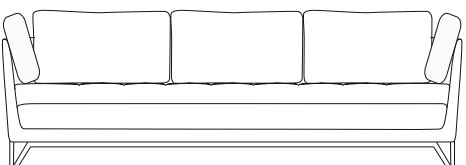

design Philippe BOUIX

1 Fauteuil
Armchair
Sillón

32,3"
[82cm]

37,1"
[94cm]

2 Canapé 2 places 1/2
2,5-Seat sofa
Sofà 2 plazas 1/2

74,1"
[188cm]

I Canapé 3 places
3-Seat sofa
Sofà 3 plazas

82,3"
[209cm]

37,1"
[94cm]

3 Grand Canapé 3 places
Large 3-Seat sofa
Gran Sofà 3 plazas

90,6"
[230cm]

3S3 Grand Canapé 3 places avec 3 dossiers
Large 3-seat sofa with 3 back cushions
Gran sofà 3 plazas con 3 respaldos

90,6"
[230cm]

X Canapé 3-4 places
3-4-Seat sofa
Sofà 3-4 plazas

98,4"
[250cm]

37,1"
[94cm]

design Philippe BOUIX

40 Angle carré
Square corner
Ángulo cuadrado

37,1"
[94cm]

07 Bâtard 1 place 1/2 acc. Gauche
1,5-seat 1-arm unit left armrest
Batard 1 plaza 1/2 apoy. Izquierdo