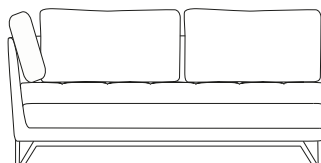

37,1"
[94cm]

3 Grand Canapé 3 places
Large 3-Seat sofa
Gran Sofà 3 plazas

90,6"
[230cm]

3S3 Grand Canapé 3 places avec 3 dossiers
Large 3-seat sofa with 3 back cushions
Gran sofà 3 plazas con 3 respaldos

90,6"
[230cm]

X Canapé 3-4 places
3-4-Seat sofa
Sofà 3-4 plazas

98,4"
[250cm]

37,1"
[94cm]

design Philippe BOUIX

40 Angle carré
Square corner
Ángulo cuadrado

37,1"
[94cm]

07 Bâtard 1 place 1/2 acc. Gauche
1,5-seat 1-arm unit left armrest
Batard 1 plaza 1/2 apoy. Izquierdo

61,8"
[157cm]

08 Bâtard 1 place 1/2 acc. Droit
1,5-seat 1-arm unit right armrest
Batard 1 plaza 1/2 apoy. Derecho

61,8"
[157cm]

19 Bâtard 2 places 1/2 acc. Gauche
2,5-seat 1-arm unit left armrest
Batard 2 plazas 1/2 apoy. Izquierdo