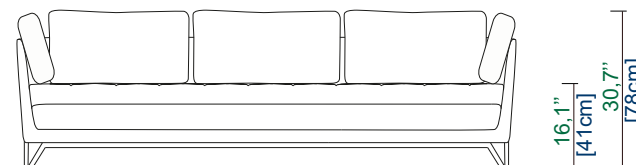

design Philippe BOUIX

1 Fauteuil
Armchair
Sillón

32,3"
[82cm]

37,1"
[94cm]

2 Canapé 2 places 1/2
2,5-Seat sofa
Sofà 2 plazas 1/2

74,1"
[188cm]

I Canapé 3 places
3-Seat sofa
Sofà 3 plazas

82,3"
[209cm]

37,1"
[94cm]

3 Grand Canapé 3 places
Large 3-Seat sofa
Gran Sofà 3 plazas

90,6"
[230cm]

3S3 Grand Canapé 3 places avec 3 dossiers
Large 3-seat sofa with 3 back cushions
Gran sofà 3 plazas con 3 respaldos

90,6"
[230cm]

X Canapé 3-4 places
3-4-Seat sofa
Sofà 3-4 plazas

98,4"
[250cm]

37,1"
[94cm]

design Philippe BOUIX

40 Angle carré
Square corner
Ángulo cuadrado

37,1"
[94cm]

07 Bâtard 1 place 1/2 acc. Gauche
1,5-seat 1-arm unit left armrest
Batard 1 plaza 1/2 apoy. Izquierdo

61,8"
[157cm]

08 Bâtard 1 place 1/2 acc. Droit
1,5-seat 1-arm unit right armrest
Batard 1 plaza 1/2 apoy. Derecho

61,8"
[157cm]

19 Bâtard 2 places 1/2 acc. Gauche
2,5-seat 1-arm unit left armrest
Batard 2 plazas 1/2 apoy. Izquierdo