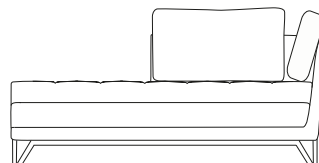

16,1"
[41cm]
30,7"
[78cm]

37 Angle/Méridienne Gauche
Corner/Meridienne Left
Angulo/ Meridienne Izquierdo

86,6"
[220cm]