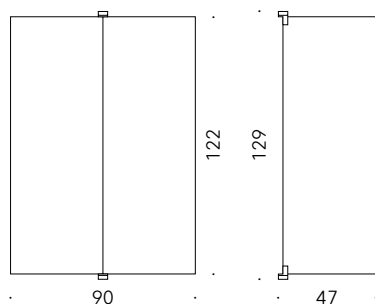

Book Petra Runge 2000

Specchio a libro con fissaggio a parete

Materiali:

SUPPORTO A MURO, STRUTTURA E CERNIERE: alluminio anodizzato satinato. Cerniere con rotazione a 180°.
SPECCHIO: cristallo extrachiario argentato.

+info:

<http://www.depadova.com/materials.pdf>