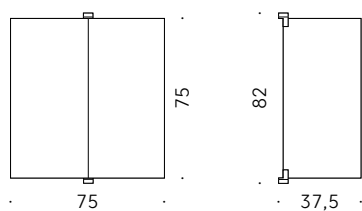

### Miroir en forme de livre à fixer sur mur

**Matériaux:**

SUPPORT MURAL, STRUCTURE ET CHARNIÈRES: aluminium anodisé satiné. Charnières avec rotation à 180°.

MIROIR: verre extraclair argenté.

+info:

<http://www.depadova.com/materials.pdf>