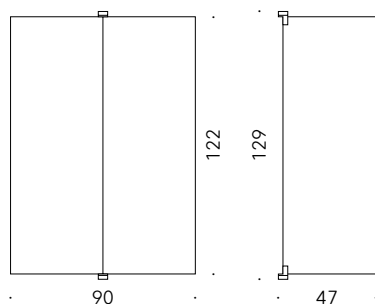

### Miroir en forme de livre à fixer sur mur

**Matériaux:**

SUPPORT MURAL, STRUCTURE ET CHARNIÈRES: aluminium anodisé satiné. Charnières avec rotation à 180°.

MIROIR: verre extraclair argenté.

+info:

<http://www.depadova.com/materials.pdf>