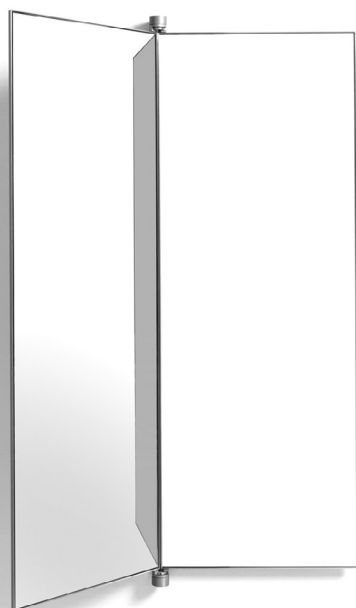

Book Petra Runge 2000

Specchio a libro con fissaggio a parete

Materiali:

SUPPORTO A MURO, STRUTTURA E CERNIERE: alluminio anodizzato satinato. Cerniere con rotazione a 180°.
SPECCHIO: cristallo extrachiario argentato.

+info:

<http://www.depadova.com/materials.pdf>