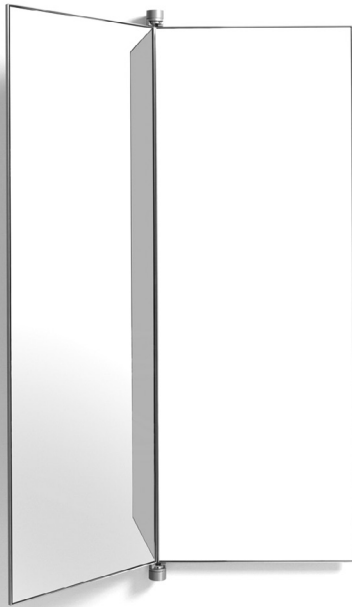

### Specchio a libro con fissaggio a parete

**Materiali:**

SUPPORTO A MURO, STRUTTURA E CERNIERE: alluminio anodizzato satinato. Cerniere con rotazione a 180°.  
SPECCHIO: cristallo extrachiario argentato.

## Wall-mounted fold-out mirror

### Materials:

WALL SUPPORT, FRAME AND HINGES: satin anodised aluminium.  
180° hinges.

MIRROR: extra-clear silver-finished glass.

+info:

<http://www.depadova.com/materials.pdf>

## Zusammenklappbarer Wandspiegel

**Materialien:**  
WANDTRÄGER, RAHMEN UND SCHARNIERE: Satiniertes eloxiertes Aluminium. Scharniere mit 180°-Öffnungswinkel.  
SPIEGEL: Extrahelles Kristallglas silbern.