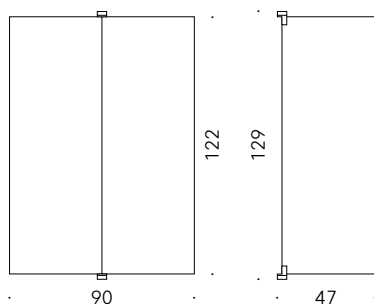

Book Petra Runge 2000

Zusammenklappbarer Wandspiegel

Materialien:
WANDTRÄGER, RAHMEN UND SCHARNIERE: Satiniertes eloxiertes Aluminium. Scharniere mit 180°-Öffnungswinkel.
SPIEGEL: Extrahelles Kristallglas silbern.

+info:
<http://www.depadova.com/materials.pdf>