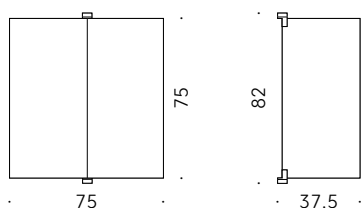

Book Petra Runge 2000

Zusammenklappbarer Wandspiegel

Materialien:
WANDTRÄGER, RAHMEN UND SCHARNIERE: Satiniertes eloxiertes Aluminium. Scharniere mit 180°-Öffnungswinkel.
SPIEGEL: Extrahelles Kristallglas silbern.

+info:
<http://www.depadova.com/materials.pdf>