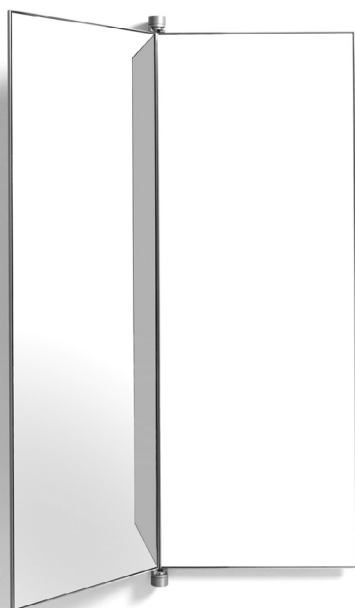

## Wall-mounted fold-out mirror

### Materials:

WALL SUPPORT, FRAME AND HINGES: satin anodised aluminium.  
180° hinges.

MIRROR: extra-clear silver-finished glass.

+info:

<http://www.depadova.com/materials.pdf>

### Miroir en forme de livre à fixer sur mur

**Matériaux:**

SUPPORT MURAL, STRUCTURE ET CHARNIÈRES: aluminium anodisé satiné. Charnières avec rotation à 180°.

MIROIR: verre extraclair argenté.

+info:

<http://www.depadova.com/materials.pdf>

## Zusammenklappbarer Wandspiegel

**Materialien:**  
WANDTRÄGER, RAHMEN UND SCHARNIERE: Satiniertes eloxiertes Aluminium. Scharniere mit 180°-Öffnungswinkel.  
SPIEGEL: Extrahelles Kristallglas silbern.