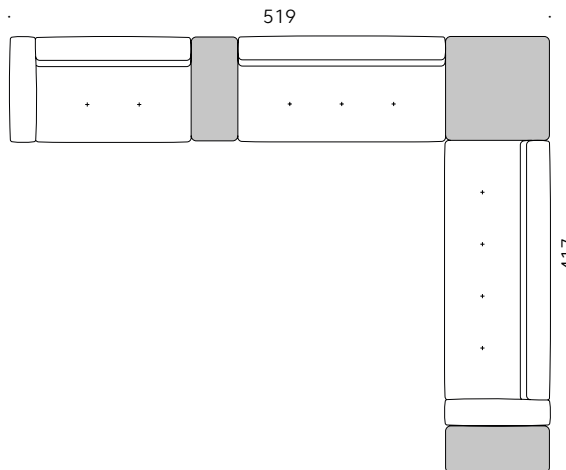

Exemples de composition