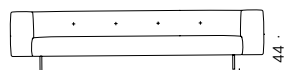

Erei Elisa Ossino 2018

Canapé à deux places ou plus ou modulable et petites tables

Matériaux - Canapé L 200 cm.:

STRUCTURE: bois avec sangles élastiques.

PIEDS: acier peint canon de fusil ou brique à poudre. Patin réglable en thermoplastique.

REMOBOURRAGE: mousse de polyuréthane à densité variable, memory foam et ouate de polyester revêtue avec velours de polyester. Uniquement pour le marché UK les parties prévues en memory foam sont réalisées en mousse de polyuréthane. Pour les versions FR (Fire Resistant) sur demande, les matériaux du rembourrage sont conformes aux réglementations.

COUSSINS AMOVIBLES (option): plume d'oie revêtue avec toile de coton.

REVÊTEMENT EXTERNE: revêtement déhoussable en tissu ou fixe en cuir ou velours.

Matériaux - Petites tables:

PETITES TABLES : panneau en fibres de bois à haute densité noir, fini à l'huile, revêtu en cuir pigmenté tanné au minéral de couleur naturel, ou plaqué en chêne fumé, fini avec peinture transparent à l'eau ou à base de solvant. Pieds en acier peint à poudre couleur canon de fusil ou couleur brique.

+info:

<http://www.depadova.com/materials.pdf>

252

302

352