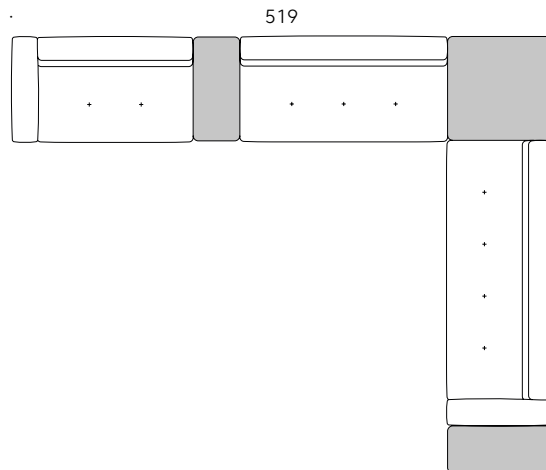

Ejemplos de composición

519

417