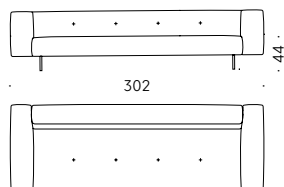

Erei Elisa Ossino 2018

Divano a due o più posti o componibile e tavolini

Materiali - Divano:

STRUTTURA: legno con cinghie elastiche.

PIEDINI: acciaio verniciato a polvere color canna di fucile o color mattone. Sottopiede in materiale termoplastico.

IMBOTTITURA: poliuretano espanso a quote differenziate, memory foam e ovatta di poliestere rivestito con vellutino di poliestere. Solo per il mercato UK le parti previste in memory foam vengono realizzate in poliuretano espanso. Per le versioni FR (Fire Resistant) a richiesta, i materiali dell'imbottitura sono come da normative.

CUSCINI VOLANTI (opzionali): piuma d'oca rivestita in tela di cotone.

RIVESTIMENTO ESTERNO: rivestimento sfoderabile in tessuto o fiso in pelle o velluto.

Materiali - Tavolini:

TAVOLINI: pannello in fibre di legno ad alta densità nero, finito con olio, rivestito in cuoio pigmentato conciato al minerale di colore naturale, oppure impiallacciato in rovere affumicato, finito con vernice trasparente a base acqua o a base solvente. Piedini in acciaio verniciato a polvere color canna di fucile o color mattone.

+info:

<http://www.depadova.com/materials.pdf>