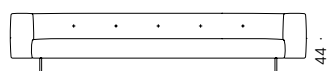

Erei Elisa Ossino 2018

Canapé à deux places ou plus ou modulable et petites tables

Matériaux - Canapé L 200 cm.:

STRUCTURE: bois avec sangles élastiques.

PIEDS: acier peint canon de fusil ou brique à poudre. Patin réglable en thermoplastique.

REMOBOURRAGE: mousse de polyuréthane à densité variable, memory foam et ouate de polyester revêtue avec velours de polyester. Uniquement pour le marché UK les parties prévues en memory foam sont réalisées en mousse de polyuréthane. Pour les versions FR (Fire Resistant) sur demande, les matériaux du rembourrage sont conformes aux réglementations.

COUSSINS AMOVIBLES (option): plume d'oie revêtue avec toile de coton.

REVÊTEMENT EXTERNE: revêtement déhoussable en tissu ou fixe en cuir ou velours.

Matériaux - Petites tables:

PETITES TABLES : panneau en fibres de bois à haute densité noir, fini à l'huile, revêtu en cuir pigmenté tanné au minéral de couleur naturel, ou plaqué en chêne fumé, fini avec peinture transparent à l'eau ou à base de solvant. Pieds en acier peint à poudre couleur canon de fusil ou couleur brique.

+info:

<http://www.depadova.com/materials.pdf>

252

302

352