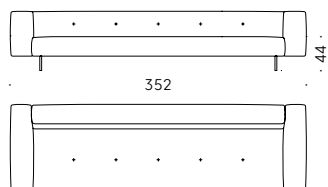

Erei Elisa Ossino 2018

Zwei- oder mehrsitziges Sofa oder modulares Sofa und Beistelltische

Materialien - Sofa:

GESTELL: Holz mit elastischen Gurten.

FÜßE: Stahl mit Pulverlackierung, metallgrau oder ziegelrot. Thermoplast-Gleitfüße.

POLSTERUNG: Polyurethanschaum unterschiedlicher Dichte, Memory Schaum und Polyesterwatte mit Überzug aus Polyesteramt. Nur für den britischen Markt sind die in Memory-Schaum vorgesehenen Teile aus Polyurethanschaum hergestellt. Bei den FR-Versionen (Fire Resistant) entsprechen die Polstermaterialien den geltenden Bestimmungen.

LOSE KISSEN (optional): Gänsedaunen mit Überzug aus Baumwollgewebe.

AUßENBEZUG: abnehmbarer Stoffbezug oder fester Leder- oder Samtbezug.

Materialien - Beistelltische:

BEISTELLTISCHE: Paneele aus kompakt verdichteter, schwarz eingefärbter Faserplatte, geölt, verkleidet mit mineralgegerbtem pigmentiertem Leder naturfarben oder furniert in Räumereiche, mit transparentem Lack auf Wasser- oder Lösemittelbasis als Endbehandlung. Füße aus Stahl mit Pulverlackierung, metallgrau oder ziegelrot.

+info:
<http://www.depadova.com/materials.pdf>