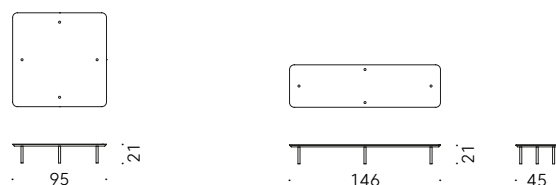

Erei Elisa Ossino 2018

Sofá de dos o más plazas o modular y mesitas

Materiales - Sofá:

ESTRUCTURA: madera con cinchas elásticas.
PIES: acero pintado en polvo color gris plomo o color ladrillo. Bajo-pie ajustable de termoplástico.
RELLENO: espuma de poliuretano de densidad diferente, memory foam y guata de poliéster revestida con terciopelo de poliéster. Solo para el mercado UK las partes previstas en memory foam están hechas de espuma de poliuretano. Para las versiones FR (Fire Resistant) bajo pedido, los materiales del relleno cumplen con las normativas.
COJINES SUELTOS (opcionales): plumas de oca revestidas con tela de algodón.
REVESTIMIENTO EXTERNO: revestimiento desenfundable de tejido o fijo de piel o terciopelo.

Materiales - Mesitas:

MESITAS: panel de fibras de madera de alta densidad negro, acabado con aceite, revestido en cuero pigmentado curtido al mineral de color natural, o chapado en roble ahumado, acabado con pintura transparente a base de agua o a base de disolvente. Pies de acero pintado en polvo color gris plomo o color ladrillo.

+info:
<http://www.depadova.com/materials.pdf>