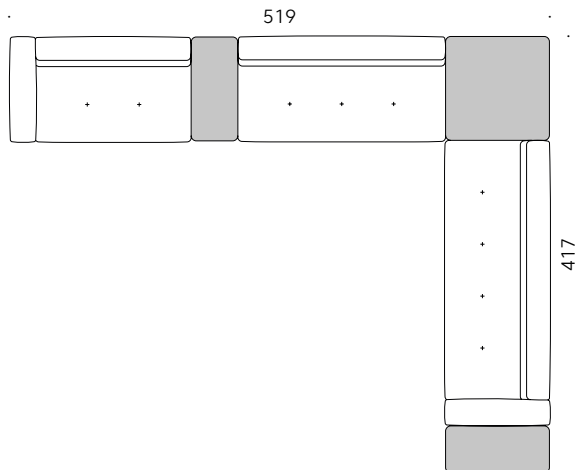

Composition Examples

474

519

417

367

474

392

324

450

322