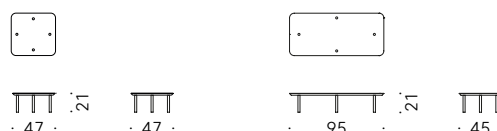

Erei Elisa Ossino 2018

Sofá de dos o más plazas o modular y mesitas

Materiales - Sofá:

ESTRUCTURA: madera con cinchas elásticas.
PIES: acero pintado en polvo color gris plomo o color ladrillo. Bajo-pie ajustable de termoplástico.
RELLENO: espuma de poliuretano de densidad diferente, memory foam y guata de poliéster revestida con terciopelo de poliéster. Solo para el mercado UK las partes previstas en memory foam están hechas de espuma de poliuretano. Para las versiones FR (Fire Resistant) bajo pedido, los materiales del relleno cumplen con las normativas.
COJINES SUELTOS (opcionales): plumas de oca revestidas con tela de algodón.
REVESTIMIENTO EXTERNO: revestimiento desenfundable de tejido o fijo de piel o terciopelo.

Materiales - Mesitas:

MESITAS: panel de fibras de madera de alta densidad negro, acabado con aceite, revestido en cuero pigmentado curtido al mineral de color natural, o chapado en roble ahumado, acabado con pintura transparente a base de agua o a base de disolvente. Pies de acero pintado en polvo color gris plomo o color ladrillo.

+info:
<http://www.depadova.com/materials.pdf>