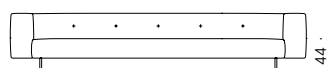

Erei Elisa Ossino 2018

Sofá de dos o más plazas o modular y mesitas

Materiales - Sofá:

ESTRUCTURA: madera con cinchas elásticas.
PIES: acero pintado en polvo color gris plomo o color ladrillo. Bajo-pie ajustable de termoplástico.
RELLENO: espuma de poliuretano de densidad diferente, memory foam y guata de poliéster revestida con terciopelo de poliéster. Solo para el mercado UK las partes previstas en memory foam están hechas de espuma de poliuretano. Para las versiones FR (Fire Resistant) bajo pedido, los materiales del relleno cumplen con las normativas.
COJINES SUELTOS (opcionales): plumas de oca revestidas con tela de algodón.
REVESTIMIENTO EXTERNO: revestimiento desenfundable de tejido o fijo de piel o terciopelo.

Materiales - Mesitas:

MESITAS: panel de fibras de madera de alta densidad negro, acabado con aceite, revestido en cuero pigmentado curtido al mineral de color natural, o chapado en roble ahumado, acabado con pintura transparente a base de agua o a base de disolvente. Pies de acero pintado en polvo color gris plomo o color ladrillo.

+info:
<http://www.depadova.com/materials.pdf>