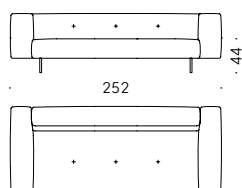

Erei Elisa Ossino 2018

Divano a due o più posti o componibile e tavolini

Materiali - Divano:

STRUTTURA: legno con cinghie elastiche.

PIEDINI: acciaio verniciato a polvere color canna di fucile o color mattone. Sottopiede in materiale termoplastico.

IMBOTTITURA: poliuretano espanso a quote differenziate, memory foam e ovatta di poliestere rivestito con vellutino di poliestere. Solo per il mercato UK le parti previste in memory foam vengono realizzate in poliuretano espanso. Per le versioni FR (Fire Resistant) a richiesta, i materiali dell'imbottitura sono come da normative.

CUSCINI VOLANTI (opzionali): piuma d'oca rivestita in tela di cotone.

RIVESTIMENTO ESTERNO: rivestimento sfoderabile in tessuto o fiso in pelle o velluto.

Materiali - Tavolini:

TAVOLINI: pannello in fibre di legno ad alta densità nero, finito con olio, rivestito in cuoio pigmentato conciato al minerale di colore naturale, oppure impiallacciato in rovere affumicato, finito con vernice trasparente a base acqua o a base solvente. Piedini in acciaio verniciato a polvere color canna di fucile o color mattone.

+info:

<http://www.depadova.com/materials.pdf>