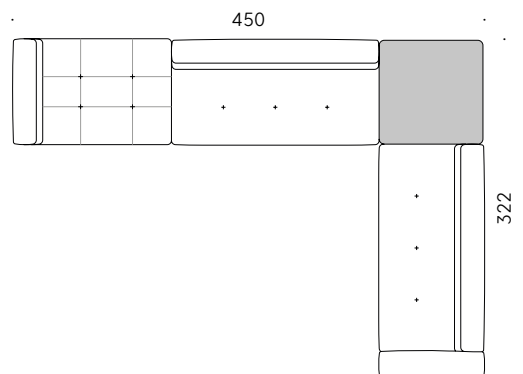

324

450

322

Erei Elisa Ossino 2018

Sofá de dos o más plazas o modular y mesitas

Materiales - Sofá:

ESTRUCTURA: madera con cinchas elásticas.
PIES: acero pintado en polvo color gris plomo o color ladrillo. Bajo-pie ajustable de termoplástico.
RELLENO: espuma de poliuretano de densidad diferente, memory foam y guata de poliéster revestida con terciopelo de poliéster. Solo para el mercado UK las partes previstas en memory foam están hechas de espuma de poliuretano. Para las versiones FR (Fire Resistant) bajo pedido, los materiales del relleno cumplen con las normativas.
COJINES SUELTOS (opcionales): plumas de oca revestidas con tela de algodón.
REVESTIMIENTO EXTERNO: revestimiento desenfundable de tejido o fijo de piel o terciopelo.