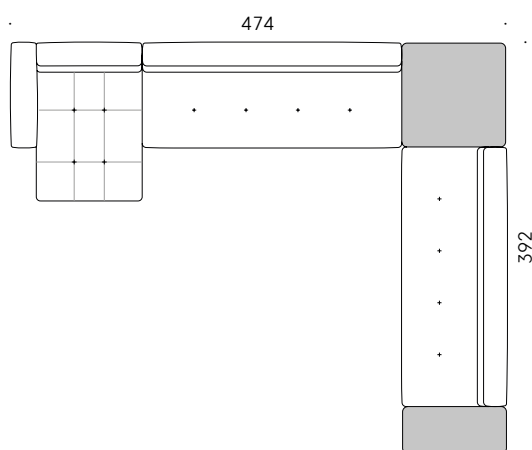

Composition Examples

474

519

417

367

474

392

324

450

322