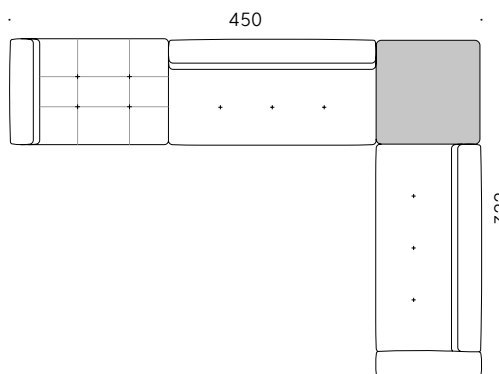

Exemples de composition