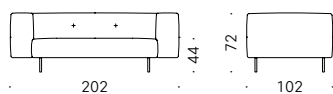

Erei Elisa Ossino 2018

Sofá de dos o más plazas o modular y mesitas

Materiales - Sofá:

ESTRUCTURA: madera con cinchas elásticas.
PIES: acero pintado en polvo color gris plomo o color ladrillo. Bajo-pie ajustable de termoplástico.
RELLENO: espuma de poliuretano de densidad diferente, memory foam y guata de poliéster revestida con terciopelo de poliéster. Solo para el mercado UK las partes previstas en memory foam están hechas de espuma de poliuretano. Para las versiones FR (Fire Resistant) bajo pedido, los materiales del relleno cumplen con las normativas.
COJINES SUELTOS (opcionales): plumas de oca revestidas con tela de algodón.
REVESTIMIENTO EXTERNO: revestimiento desenfundable de tejido o fijo de piel o terciopelo.

Materiales - Mesitas:

MESITAS: panel de fibras de madera de alta densidad negro, acabado con aceite, revestido en cuero pigmentado curtido al mineral de color natural, o chapado en roble ahumado, acabado con pintura transparente a base de agua o a base de disolvente. Pies de acero pintado en polvo color gris plomo o color ladrillo.

+info:
<http://www.depadova.com/materials.pdf>