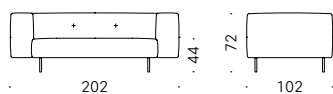

Erei Elisa Ossino 2018

Canapé à deux places ou plus ou modulable et petites tables

Matériaux - Canapé L 200 cm.:

STRUCTURE: bois avec sangles élastiques.

PIEDS: acier peint canon de fusil ou brique à poudre. Patin réglable en thermoplastique.

REMOBOURRAGE: mousse de polyuréthane à densité variable, memory foam et ouate de polyester revêtue avec velours de polyester. Uniquement pour le marché UK les parties prévues en memory foam sont réalisées en mousse de polyuréthane. Pour les versions FR (Fire Resistant) sur demande, les matériaux du rembourrage sont conformes aux réglementations.

COUSSINS AMOVIBLES (option): plume d'oie revêtue avec toile de coton.

REVÊTEMENT EXTERNE: revêtement déhoussable en tissu ou fixe en cuir ou velours.

Matériaux - Petites tables:

PETITES TABLES : panneau en fibres de bois à haute densité noir, fini à l'huile, revêtu en cuir pigmenté tanné au minéral de couleur naturel, ou plaqué en chêne fumé, fini avec peinture transparent à l'eau ou à base de solvant. Pieds en acier peint à poudre couleur canon de fusil ou couleur brique.

+info:

<http://www.depadova.com/materials.pdf>