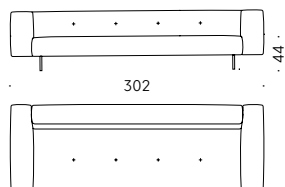

Erei Elisa Ossino 2018

Zwei- oder mehrsitziges Sofa oder modulares Sofa und Beistelltische

Materialien - Sofa:

GESTELL: Holz mit elastischen Gurten.

FÜßE: Stahl mit Pulverlackierung, metallgrau oder ziegelrot. Thermoplast-Gleitfüße.

POLSTERUNG: Polyurethanschaum unterschiedlicher Dichte, Memory Schaum und Polyesterwatte mit Überzug aus Polyesteramt. Nur für den britischen Markt sind die in Memory-Schaum vorgesehenen Teile aus Polyurethanschaum hergestellt. Bei den FR-Versionen (Fire Resistant) entsprechen die Polstermaterialien den geltenden Bestimmungen.

LOSE KISSEN (optional): Gänsedaunen mit Überzug aus Baumwollgewebe.

AUßENBEZUG: abnehmbarer Stoffbezug oder fester Leder- oder Samtbezug.

Materialien - Beistelltische:

BEISTELLTISCHE: Paneele aus kompakt verdichteter, schwarz eingefärbter Faserplatte, geölt, verkleidet mit mineralgegerbtem pigmentiertem Leder naturfarben oder furniert in Räumereiche, mit transparentem Lack auf Wasser- oder Lösemittelbasis als Endbehandlung. Füße aus Stahl mit Pulverlackierung, metallgrau oder ziegelrot.

+info:
<http://www.depadova.com/materials.pdf>