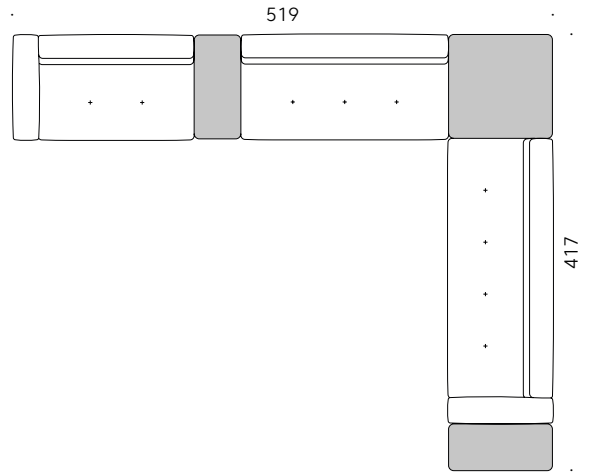

Kompositionsbeispiele

519

417