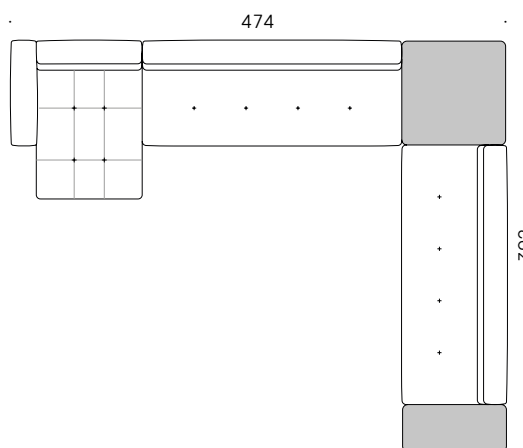

Exemples de composition

324