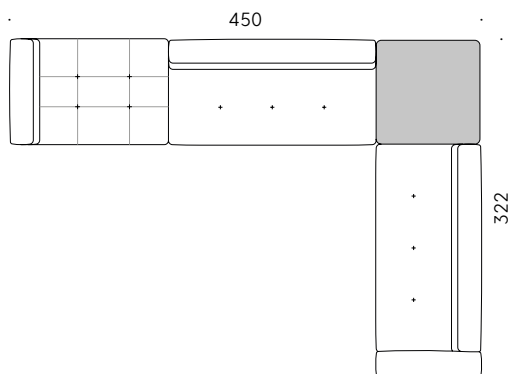

324

450

322

Erei Elisa Ossino 2018

Canapé à deux places ou plus ou modulable et petites tables

Matériaux - Canapé L 200 cm.:

STRUCTURE: bois avec sangles élastiques.

PIEDS: acier peint canon de fusil ou brique à poudre. Patin réglable en thermoplastique.