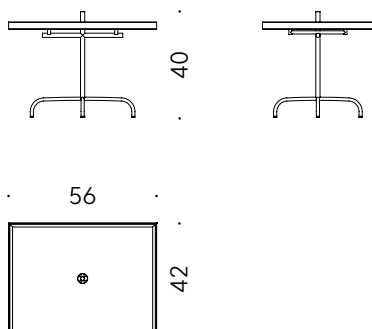

Sail Nendo 2017

Petite table

Matériaux:

BASE: base en acier peint à poudre noir mat. Pieds en thermoplastique.

DESSUS: dessus en multiplis de bouleau plaqué en chêne fumé, bord en massif de chêne fumé, fini avec peinture transparent à l'eau ou à base de solvant.

+info:
<http://www.depadova.com/materials.pdf>