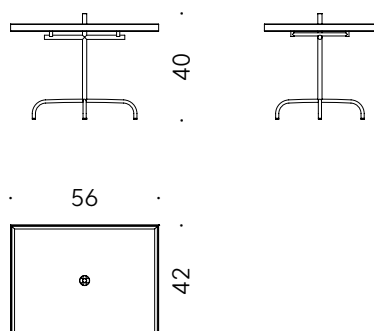

Sail Nendo 2017

Tavolino

Materiali:

BASE: acciaio verniciato a polvere color nero opaco. Piedini in termoplastica.

PIANO: multistrato di betulla impiallacciato in rovere affumicato, bordo in massello di rovere affumicato, finito con vernice trasparente a base acqua o a base solvente.

+info:
<http://www.depadova.com/materials.pdf>