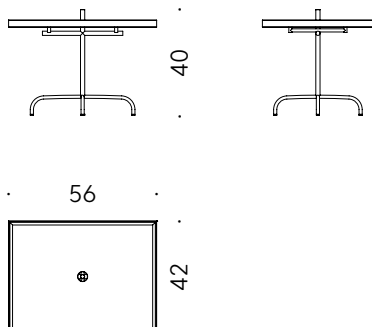

+info:
<http://www.depadova.com/materials.pdf>

Sail Nendo 2017

Small table

Materials:

BASE: steel, matt black powder coated. Thermoplastic feet.
TOP: multi-ply birchwood, veneered in smoked oak, edge in solid smoked oak wood, finished with transparent water-based or solvent-based paint.

+info:
<http://www.depadova.com/materials.pdf>

Sail Nendo 2017

Petite table

Matériaux:

BASE: base en acier peint à poudre noir mat. Pieds en thermoplastique.

DESSUS: dessus en multiplis de bouleau plaqué en chêne fumé, bord en massif de chêne fumé, fini avec peinture transparent à l'eau ou à base de solvant.