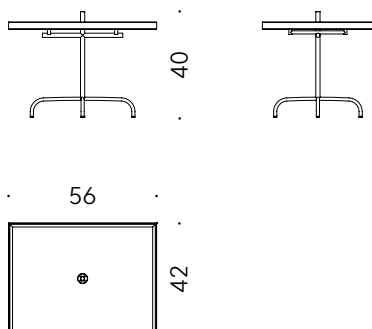

Sail Nendo 2017

Beistelltisch

Materialien:

GESTELL: Stahl lackiert mit Pulver, mattschwarz. Thermoplast-Füße.

PLATTE: Schichtholz Birke furniert in Räuchereiche, Kante aus Massivholz Räuchereiche, endbehandelt mit transparentem Lack auf Wasser- oder Lösemittelbasis.

+info:
<http://www.depadova.com/materials.pdf>