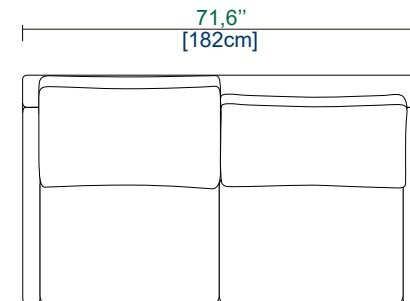

METAPHORE

design Philippe BOUIX

1F Fauteuil
Armchair
Sillón

2 Canapé 2 places avec 2 dossiers relevables
2-Seat sofa with 2 adjustable backs
Sofa 2 plazas con 2 respaldos elevables

I Canapé 2,5 places avec 2 dossiers relevables
2,5-Seat sofa with 2 adjustable backs
Sofa 2 plazas 1/2 con 2 respaldos elevables