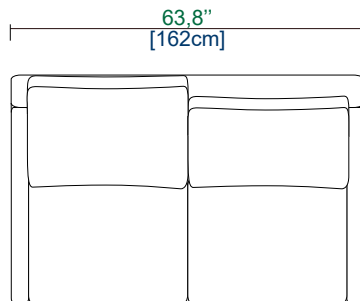

METAPHORE

design Philippe BOUIX

1F Fauteuil
Armchair
Sillón

2 Canapé 2 places avec 2 dossiers relevables
2-Seat sofa with 2 adjustable backs
Sofa 2 plazas con 2 respaldos elevables

I Canapé 2,5 places avec 2 dossiers relevables
2,5-Seat sofa with 2 adjustable backs
Sofa 2 plazas 1/2 con 2 respaldos elevables