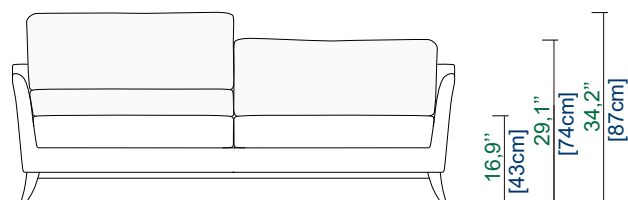

METAPHORE

design Philippe BOUIX

1F Fauteuil
Armchair
Sillón

2 Canapé 2 places avec 2 dossiers relevables
2-Seat sofa with 2 adjustable backs
Sofa 2 plazas con 2 respaldos elevables

I Canapé 2,5 places avec 2 dossiers relevables
2,5-Seat sofa with 2 adjustable backs
Sofa 2 plazas 1/2 con 2 respaldos elevables

3 Canapé 3 places avec 2 dossiers relevables
3-Seat sofa with 2 adjustable backs
Sofa 3 plazas con 2 respaldos elevables

PRT Pouf rectangulaire
Rectangular Ottoman
Puf rectangular

METAPHORE

design Philippe BOUIX

X Grand Canapé 3 Places avec 3 dossiers relevables
Large 3-seat sofa with 3 adjustable backs
Gran sofá 3 plazas con 3 respaldos elevables

SX Canapé 4 places avec 3 dossiers relevables
4-Seat sofa with 3 adjustable backs
Sofa 4 plazas con 3 respaldos elevables