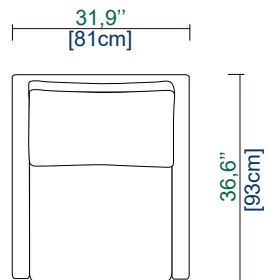

METAPHORE

design Philippe BOUIX

1F Fauteuil
Armchair
Sillón