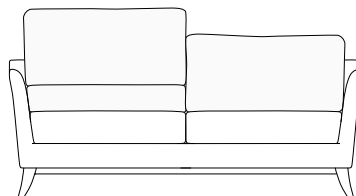

METAPHORE

design Philippe BOUIX

1F Fauteuil
Armchair
Sillón

2 Canapé 2 places avec 2 dossiers relevables
2-Seat sofa with 2 adjustable backs
Sofa 2 plazas con 2 respaldos elevables

I Canapé 2,5 places avec 2 dossiers relevables
2,5-Seat sofa with 2 adjustable backs
Sofa 2 plazas 1/2 con 2 respaldos elevables

3 Canapé 3 places avec 2 dossiers relevables
3-Seat sofa with 2 adjustable backs
Sofa 3 plazas con 2 respaldos elevables

PRT Pouf rectangulaire
Rectangular Ottoman
Puf rectangular

METAPHORE

design Philippe BOUIX

X Grand Canapé 3 Places avec 3 dossiers relevables
Large 3-seat sofa with 3 adjustable backs
Gran sofá 3 plazas con 3 respaldos elevables

SX Canapé 4 places avec 3 dossiers relevables
4-Seat sofa with 3 adjustable backs
Sofa 4 plazas con 3 respaldos elevables