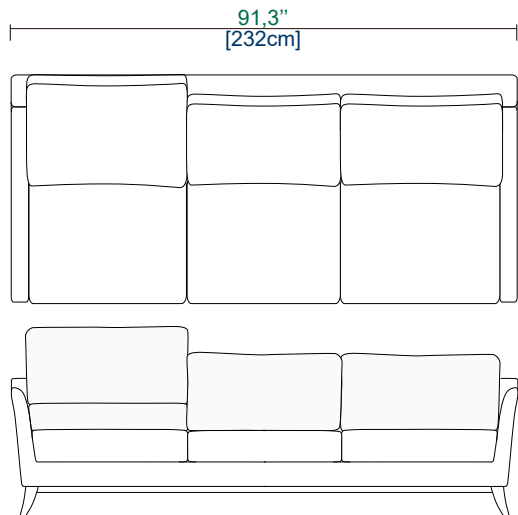

METAPHORE

design Philippe BOUIX

1F Fauteuil
Armchair
Sillón

2 Canapé 2 places avec 2 dossiers relevables
2-Seat sofa with 2 adjustable backs
Sofa 2 plazas con 2 respaldos elevables

I Canapé 2,5 places avec 2 dossiers relevables
2,5-Seat sofa with 2 adjustable backs
Sofa 2 plazas 1/2 con 2 respaldos elevables

3 Canapé 3 places avec 2 dossiers relevables
3-Seat sofa with 2 adjustable backs
Sofa 3 plazas con 2 respaldos elevables

PRT Pouf rectangulaire
Rectangular Ottoman
Puf rectangular

METAPHORE

design Philippe BOUIX

X Grand Canapé 3 Places avec 3 dossiers relevables
Large 3-seat sofa with 3 adjustable backs
Gran sofá 3 plazas con 3 respaldos elevables

SX Canapé 4 places avec 3 dossiers relevables
4-Seat sofa with 3 adjustable backs
Sofa 4 plazas con 3 respaldos elevables