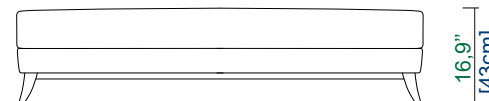

METAPHORE

design Philippe BOUIX

1F Fauteuil
Armchair
Sillón

2 Canapé 2 places avec 2 dossiers relevables
2-Seat sofa with 2 adjustable backs
Sofa 2 plazas con 2 respaldos elevables

I Canapé 2,5 places avec 2 dossiers relevables
2,5-Seat sofa with 2 adjustable backs
Sofa 2 plazas 1/2 con 2 respaldos elevables

3 Canapé 3 places avec 2 dossiers relevables
3-Seat sofa with 2 adjustable backs
Sofa 3 plazas con 2 respaldos elevables

PRT Pouf rectangulaire
Rectangular Ottoman
Puf rectangular

METAPHORE

design Philippe BOUIX