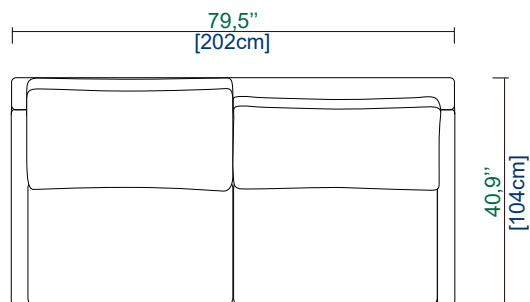

3 Canapé 3 places avec 2 dossiers relevables
3-Seat sofa with 2 adjustable backs
Sofa 3 plazas con 2 respaldos elevables