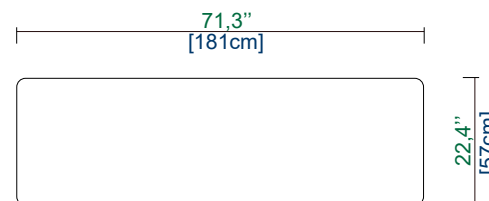

PRT Pouf rectangulaire
Rectangular Ottoman
Puf rectangular