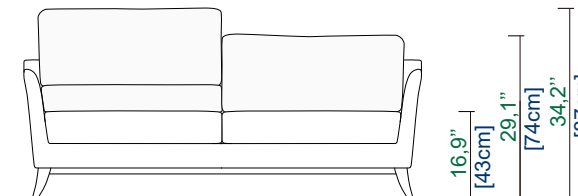

METAPHORE

design Philippe BOUIX

1F Fauteuil
Armchair
Sillón

2 Canapé 2 places avec 2 dossiers relevables
2-Seat sofa with 2 adjustable backs
Sofa 2 plazas con 2 respaldos elevables

I Canapé 2,5 places avec 2 dossiers relevables
2,5-Seat sofa with 2 adjustable backs
Sofa 2 plazas 1/2 con 2 respaldos elevables

3 Canapé 3 places avec 2 dossiers relevables
3-Seat sofa with 2 adjustable backs
Sofa 3 plazas con 2 respaldos elevables

PRT Pouf rectangulaire
Rectangular Ottoman
Puf rectangular

METAPHORE

design Philippe BOUIX

X Grand Canapé 3 Places avec 3 dossiers relevables
Large 3-seat sofa with 3 adjustable backs
Gran sofá 3 plazas con 3 respaldos elevables

SX Canapé 4 places avec 3 dossiers relevables
4-Seat sofa with 3 adjustable backs
Sofa 4 plazas con 3 respaldos elevables