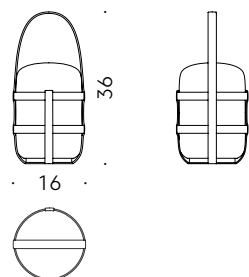

Firefly

Alexander Ahnebrink

2016

Lampe multiusage, portable

Batterie NiMH rechargeable.

La lampe s'allume et s'éteint au moyen d'inclinaison d'environ 30° ou déplacement horizontal.

Batterie rechargeable au moyen de port micro USB 2.0, autonomie à toute puissance 3 h environ, en cas de coupure d'énergie électrique, entre en service le dispositif d'éclairage d'urgence. Chargeur de batterie fourni.

Matériaux:

PANIER PORTE-LAMPE: cuir teinté à l'aniline, boucles chromées.

DIFFUSEUR:

- EXTÉRIEUR: verre soufflé transparent couleur gris.
- INTÉRIEUR: verre soufflé transparent acidifié.
- BASE: thermoplastique couleur noire.

+info:

<http://www.depadova.com/materials.pdf>

Classement:

Classe II

Tension d'alimentation:

Chargeur de batterie - 100/240 V, 50/60 Hz

Alimentation:

Chargeur de batterie fourni - Input: 100/240 V, 50/60 Hz; Output: 5 V, 1 A

Ampoules compatibles:

-

Source lumineuse:

LED, 3 W, 280 Lm

Température couleur:

3000 °K

Classe d'énergie:

A++

Gradateur:

Non inclus dans la lampe et non applicable à l'extérieur

Batterie:

Rechargeable, Batterie NiMH - 3,6 V, 2200 mAh