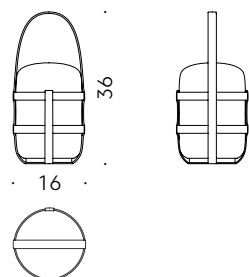

Firefly

Alexander Ahnebrink

2016

Lampada multiuso, portatile

Batteria NiMH ricaricabile.

La lampada si accende e si spegne mediante inclinazione di circa 30° o spostamento orizzontale.

Batteria ricaricabile tramite porta micro USB 2.0, autonomia a piena potenza 3 h. circa, in caso di mancata energia elettrica, entra in funzione il dispositivo di illuminazione di emergenza. Caricabatterie in dotazione.

Materiali:

CESTELLO PORTALAMPADA: cuoio tinto all'anilina, fibbie cromate.
DIFFUSORE:

- ESTERNO: vetro stampato trasparente color grigio.
- INTERNO: vetro stampato trasparente acidato.
- BASE: termoplastica color nero.

+info:

<http://www.depadova.com/materials.pdf>

Classificazione:

Classe II

Tensione di alimentazione:

Caricabatterie: 100/240 V, 50/60 Hz

Alimentazione:

Caricabatterie in dotazione - Input: 100/240 V, 50/60 Hz; Output: 5 V, 1 A

Lampadine compatibili:

-

Sorgente luminosa:

LED, 3 W, 280 Lm

Temperatura colore:

3000 °K

Classe energetica:

A++

Dimmer:

Non incluso nella lampada e non applicabile esternamente

Batteria:

Ricaricabile, Batteria Ni-MH - 3,6 V, 2200 mAh