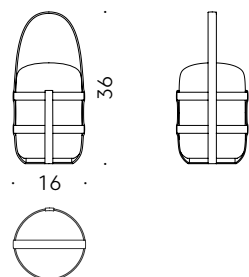

Firefly

Alexander Ahnebrink

2016

Tragbare Mehrzweckleuchte

Wiederaufladbare Batterie NiMH.

Die Leuchte schaltet sich ein, sobald sie um 30° geneigt oder horizontal bewegt wird.

Batterie über Anschluss Micro USB 2.0 wiederaufladbar, volle Leistung für ca. 3 Stunden. Bei Stromausfall schaltet die Leuchte in den Notbeleuchtungsmodus. Ladegerät wird mitgeliefert.

Materialien:

LAMPENHALTER: Anilingefärbt Leder. Verchromte Schließen.

LICHTSCHRIM:

- AUßEN: formgepresstes Transparentglas, grau.
- INNEN: geätztes formgepresstes Transparentglas.
- UNTERGESTELL: Thermoplast schwarz.

+info:

<http://www.depadova.com/materials.pdf>

Klassifikation:

Klasse II

Versorgungsspannung:

Ladegerät - 100/240 V, 50/60 Hz

Energieversorgung:

Ladegerät wird mitgeliefert - Input: 100/240 V, 50/60 Hz; Output: 5 V, 1 A

Kompatible Glühbirne:

-

Lichtquelle:

LED, 3 W, 280 Lm

Farbtemperatur:

3000 °K

Energieeffizienzklasse:

A++

Dimmer:

Nicht in der Lampe enthalten und nicht anwendbar draußen

Batterie:

Wiederaufladbarer Batterie NiMH - 3,6 V, 2200 mAh