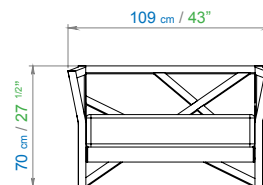

Collection SAGA

rochebobois
PARIS

design Christophe DELCOURT

Fauteuil lounge: L 109 x H 70 x P 90 cm - L 43 x H 27 1/2" x P 35 1/2"
Base et assise en tissu. Dossier et accoudoirs en tissu. Coussins en tissu.

Armchair: L 109 x H 70 x P 90 cm - L 43 x H 27 1/2" x P 35 1/2"
Base and seat fabric. Back and armrests in fabric.
Fabric cushions.

Poltrona lounge: L 109 x H 70 x P 90 cm - L 43 x H 27 1/2" x P 35 1/2"
Base e seduta in tessuto. Schienale e braccioli in tessuto.
Cuscini in tessuto.

Sillón: L 109 x H 70 x P 90 cm - L 43 x H 27 1/2" x P 35 1/2"
Base y asiento de tela. Respaldo y apoyabrazos tela.
Cojines de tela.

Lounge Stuhl: L 109 x H 70 x P 90 cm - L 43 x H 27 1/2" x P 35 1/2"
Basis und Sitz in stoff. Rückenlehne und armlehnen stoff.
Sitzkissen.