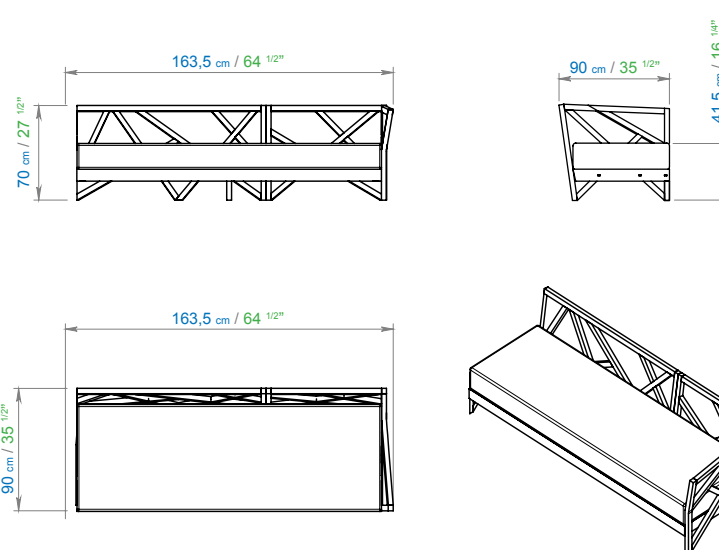

Collection SAGA

rochebobois
PARIS

design Christophe DELCOURT

Sofa Méridienne: L 163,5 x H 70 x P 90 cm - L 64 1/4" x H 27 1/2" x P 35 1/2"
Base et assise en tissu. Dossier et accoudoir en tissu. Coussins en tissu.
Hauteur de l'assise 41,5 cm. - 16 1/4".

Sofa Méridienne: L 163,5 x H 70 x P 90 cm - L 64 1/4" x H 27 1/2" x P 35 1/2"
Base and seat fabric. Backrest and armrest fabric.
Fabric cushions. Seat height 41,5 cm. - 16 1/4".

Sofa Méridienne: L 163,5 x H 70 x P 90 cm - L 64 1/4" x H 27 1/2" x P 35 1/2"
Base e seduta in tessuto. Schienale e bracciolo in tessuto.
Cuscini in tessuto. Altezza sella 41,5 cm. - 16 1/4".

Sofa Méridienne: L 163,5 x H 70 x P 90 cm - L 64 1/4" x H 27 1/2" x P 35 1/2"
Base y asiento de tela. Respaldo y apoyabrazos tela.
Cojín de tela. Altura del asiento 41,5 cm. - 16 1/4".

Sofa Méridienne: L 163,5 x H 70 x P 90 cm - L 64 1/4" x H 27 1/2" x P 35 1/2"
Basis- und sitz aus stoff. Rücken und Armlehnen aus stoff.
Stoff Kissen. Sitzhöhe 41,5 cm. - 16 1/4".

PO090