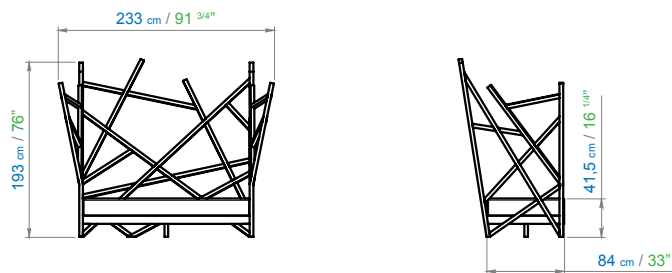

design Christophe DELCOURT

Cocoon canape: L 233 x H 193 x P 115 cm - L 91 ^{3/4}" x H 76" x P 45 ^{1/4}"
Base et assise en tissu. Dossier et accoudoirs en tissu. Coussins en tissu.
Hauteur de l'assise 41,5 cm. / 16 ^{1/2}".

Cocoon sofa: L 233 x H 193 x P 115 cm - L 91 ^{3/4}" x H 76" x P 45 ^{1/4}"
Base and seat fabric. Back and armrests in fabric.
Fabric cushions. Seat height 41,5 cm. / 16 ^{1/2}".

Cocoon divano: L 233 x H 193 x P 115 cm - L 91 ^{3/4}" x H 76" x P 45 ^{1/4}"
Base e seduta in tessuto. Schienale e braccioli in tessuto.
Cuscini in tessuto. Altezza seduta 41,5 cm. / 16 ^{1/2}".

Corner composition: L 267 x H 70 x P 103,50 cm - L 91 ^{3/4}" x H 76" x P 45 ^{1/4}"

Consisting of a meridian L.164 - L. 64 ^{1/2}" and L.185 - L. 72 ^{3/4}" daybed chaise longue. (Right or left). Base, seat and armrests in fabric. Fabric cushions.

Composizione ad angolo: L 267 x H 70 x P 103,50 cm - L 91 ^{3/4}" x H 76" x P 45 ^{1/4}"

Composto da una L.164 - L. 64 ^{1/2}" meridiano e L.185 - L. 72 ^{3/4}" Dormeuse chaise longue. (Destra o sinistra). Base, seduta e braccioli in tessuto. Cuscini in tessuto.