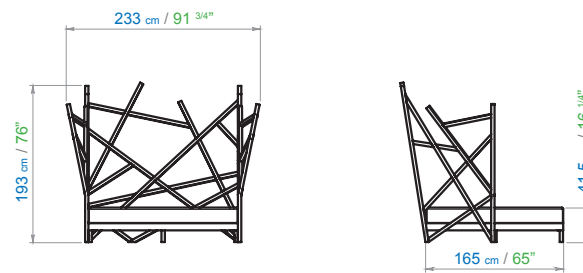

design Christophe DELCOURT

Cocoon canape: L 233 x H 193 x P 115 cm - L 91 ^{3/4}" x H 76" x P 45 ^{1/4}"
Base et assise en tissu. Dossier et accoudoirs en tissu. Coussins en tissu.
Hauteur de l'assise 41,5 cm. / 16 ^{1/2}".

Cocoon sofa: L 233 x H 193 x P 115 cm - L 91 ^{3/4}" x H 76" x P 45 ^{1/4}"
Base and seat fabric. Back and armrests in fabric.
Fabric cushions. Seat height 41,5 cm. / 16 ^{1/2}".

Cocoon divano: L 233 x H 193 x P 115 cm - L 91 ^{3/4}" x H 76" x P 45 ^{1/4}"
Base e seduta in tessuto. Schienale e braccioli in tessuto.
Cuscini in tessuto. Altezza seduta 41,5 cm. / 16 ^{1/2}".

Cocoon sofà: L 233 x H 193 x P 115 cm - L 91 ^{3/4}" x H 76" x P 45 ^{1/4}"
Base y asiento de tela. Respaldo y apoyabrazos tela. Cojín de tela.
Altura del asiento 41,5 cm. / 16 ^{1/2}".

Cocoon sofa: L 233 x H 193 x P 115 cm - L 91 ^{3/4}" x H 76" x P 45 ^{1/4}"
Basis und Sitz aus stoff. Rücken und Armlehnen aus Stoff. Stoff Kissen.
Sitzhöhe 41,5 cm. / 16 ^{1/2}".

Corner composition: L 267 x H 70 x P 103,50 cm - L 91 ^{3/4}" x H 76" x P 45 ^{1/4}"

Consisting of a meridian L.164 - L. 64 ^{1/2}" and L.185 - L. 72 ^{3/4}" daybed chaise longue. (Right or left). Base, seat and armrests in fabric. Fabric cushions.