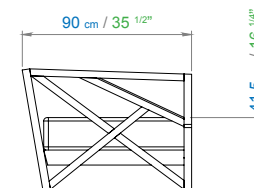

Collection SAGA

rochebobois
PARIS

design Christophe DELCOURT

Fauteuil lounge: L 109 x H 70 x P 90 cm - L 43 x H 27 1/2" x P 35 1/2"
Base et assise en tissu. Dossier et accoudoirs en tissu. Coussins en tissu.

Armchair: L 109 x H 70 x P 90 cm - L 43 x H 27 1/2" x P 35 1/2"
Base and seat fabric. Back and armrests in fabric.
Fabric cushions.

Poltrona lounge: L 109 x H 70 x P 90 cm - L 43 x H 27 1/2" x P 35 1/2"
Base e seduta in tessuto. Schienale e braccioli in tessuto.
Cuscini in tessuto.

Sillón: L 109 x H 70 x P 90 cm - L 43 x H 27 1/2" x P 35 1/2"
Base y asiento de tela. Respaldo y apoyabrazos tela.
Cojines de tela.

Lounge Stuhl: L 109 x H 70 x P 90 cm - L 43 x H 27 1/2" x P 35 1/2"
Basis und Sitz in stoff. Rückenlehne und armlehnen stoff.
Sitzkissen.