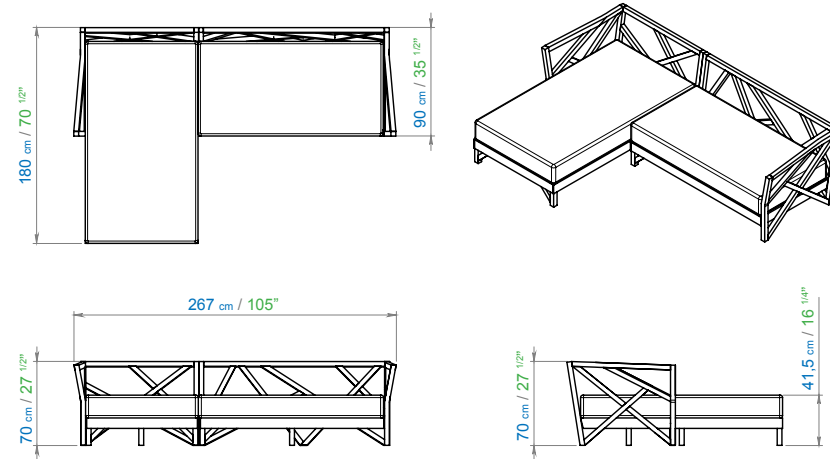

Corner composition: L 267 x H 70 x P 103,50 cm - L 91 ^{3/4}" x H 76" x P 45 ^{1/4}"

Consisting of a meridian L.164 - L. 64 ^{1/2}" and L.185 - L. 72 ^{3/4}" daybed chaise longue. (Right or left). Base, seat and armrests in fabric. Fabric cushions.

Composizione ad angolo: L 267 x H 70 x P 103,50 cm - L 91 ^{3/4}" x H 76" x P 45 ^{1/4}"

Composto da una L.164 - L. 64 ^{1/2}" meridiano e L.185 - L. 72 ^{3/4}" Dormeuse chaise longue. (Destra o sinistra). Base, seduta e braccioli in tessuto. Cuscini in tessuto.

Corner Composición: L 267 x H 70 x P 103,50 cm - L 91 ^{3/4}" x H 76" x P 45 ^{1/4}"

Que consiste en un L.164 - L. 64 ^{1/2}" meridiano y L.185 - L. 72 ^{3/4}" sofá chaise longue. (Derecha o izquierda). Base, asiento y apoyabrazos en tela. Cojín de tela.

Ecksofa: L 267 x H 70 x P 103,50 cm - L 91 ^{3/4}" x H 76" x P 45 ^{1/4}"

Bestehend aus einem Meridian L.164 - L. 64 ^{1/2}" und L.185 - L. 72 ^{3/4}" Liege Chaiselongue. (Rechts oder links). Basis, Sitz- und Armlehnen in Stoff. Stoff Kissen.