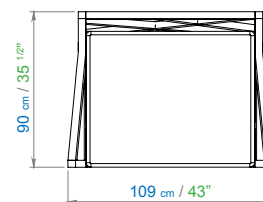

Collection SAGA

rochebobois
PARIS

design Christophe DELCOURT

Fauteuil lounge: L 109 x H 70 x P 90 cm - L 43 x H 27 1/2" x P 35 1/2"
Base et assise en tissu. Dossier et accoudoirs en tissu. Coussins en tissu.

Armchair: L 109 x H 70 x P 90 cm - L 43 x H 27 1/2" x P 35 1/2"
Base and seat fabric. Back and armrests in fabric.
Fabric cushions.

Poltrona lounge: L 109 x H 70 x P 90 cm - L 43 x H 27 1/2" x P 35 1/2"
Base e seduta in tessuto. Schienale e braccioli in tessuto.
Cuscini in tessuto.

Sillón: L 109 x H 70 x P 90 cm - L 43 x H 27 1/2" x P 35 1/2"
Base y asiento de tela. Respaldo y apoyabrazos tela.
Cojines de tela.

Lounge Stuhl: L 109 x H 70 x P 90 cm - L 43 x H 27 1/2" x P 35 1/2"
Basis und Sitz in stoff. Rückenlehne und armlehnen stoff.
Sitzkissen.