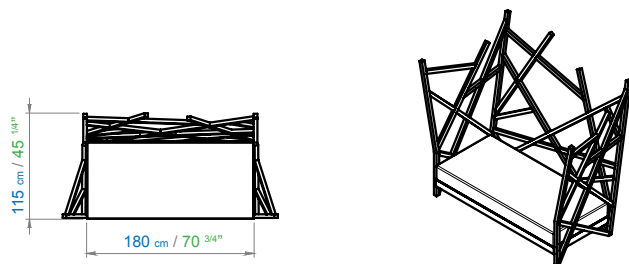

design Christophe DELCOURT

Cocoon canape: L 233 x H 193 x P 115 cm - L 91 ^{3/4}" x H 76" x P 45 ^{1/4}"
Base et assise en tissu. Dossier et accoudoirs en tissu. Coussins en tissu.
Hauteur de l'assise 41,5 cm. / 16 ^{1/2}".

Cocoon sofa: L 233 x H 193 x P 115 cm - L 91 ^{3/4}" x H 76" x P 45 ^{1/4}"
Base and seat fabric. Back and armrests in fabric.
Fabric cushions. Seat height 41,5 cm. / 16 ^{1/2}".

Cocoon divano: L 233 x H 193 x P 115 cm - L 91 ^{3/4}" x H 76" x P 45 ^{1/4}"
Base e seduta in tessuto. Schienale e braccioli in tessuto.
Cuscini in tessuto. Altezza seduta 41,5 cm. / 16 ^{1/2}".

Corner composition: L 267 x H 70 x P 103,50 cm - L 91 ^{3/4}" x H 76" x P 45 ^{1/4}"

Consisting of a meridian L.164 - L. 64 ^{1/2}" and L.185 - L. 72 ^{3/4}" daybed chaise longue. (Right or left). Base, seat and armrests in fabric. Fabric cushions.

Corner Composición: L 267 x H 70 x P 103,50 cm - L 91 ^{3/4}" x H 76" x P 45 ^{1/4}"

Que consiste en un L.164 - L. 64 ^{1/2}" meridiano y L.185 - L. 72 ^{3/4}" sofá chaise longue. (Derecha o izquierda). Base, asiento y apoyabrazos en tela. Cojín de tela.