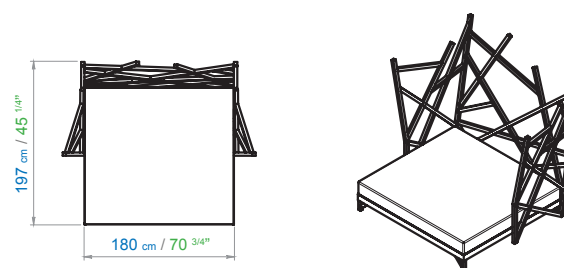

design Christophe DELCOURT

Cocoon canape: L 233 x H 193 x P 115 cm - L 91 ^{3/4}" x H 76" x P 45 ^{1/4}"
Base et assise en tissu. Dossier et accoudoirs en tissu. Coussins en tissu.
Hauteur de l'assise 41,5 cm. / 16 ^{1/2}".

Cocoon sofa: L 233 x H 193 x P 115 cm - L 91 ^{3/4}" x H 76" x P 45 ^{1/4}"
Base and seat fabric. Back and armrests in fabric.
Fabric cushions. Seat height 41,5 cm. / 16 ^{1/2}".

Cocoon divano: L 233 x H 193 x P 115 cm - L 91 ^{3/4}" x H 76" x P 45 ^{1/4}"
Base e seduta in tessuto. Schienale e braccioli in tessuto.
Cuscini in tessuto. Altezza seduta 41,5 cm. / 16 ^{1/2}".

Cocoon sofà: L 233 x H 193 x P 115 cm - L 91 ^{3/4}" x H 76" x P 45 ^{1/4}"
Base y asiento de tela. Respaldo y apoyabrazos tela. Cojín de tela.
Altura del asiento 41,5 cm. / 16 ^{1/2}".

Cocoon sofa: L 233 x H 193 x P 115 cm - L 91 ^{3/4}" x H 76" x P 45 ^{1/4}"
Basis und Sitz aus stoff. Rücken und Armlehnen aus Stoff. Stoff Kissen.
Sitzhöhe 41,5 cm. / 16 ^{1/2}".

Cocoon sofa: L 233 x H 193 x P 197 cm - L 91 ^{3/4}" x H 76" x P 77 ^{1/2}"
Base and seat fabric. Back and armrests in fabric.
Fabric cushions. Seat height 41,5 cm. / 16 ^{1/2}".

Cocoon divano: L 233 x H 193 x P 197 cm - L 91 ^{3/4}" x H 76" x P 77 ^{1/2}"
Base e seduta in tessuto. Schienale e braccioli in tessuto.
Cuscini in tessuto. Altezza seduta 41,5 cm. / 16 ^{1/2}".