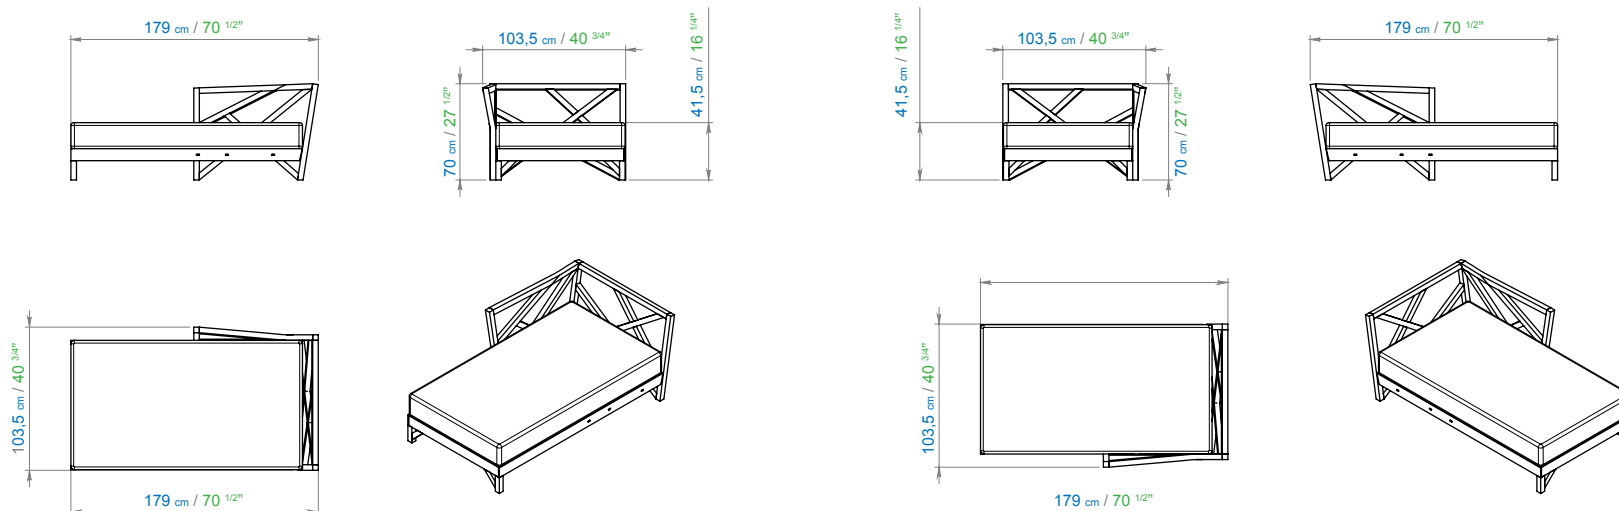

Sofa Méridienne: L 163,5 x H 70 x P 90 cm - L 64 1/4" x H 27 1/2" x P 35 1/2"
Base y asiento de tela. Respaldo y apoyabrazos tela.
Cojín de tela. Altura del asiento 41,5 cm. - 16 1/4".

Sofa Méridienne: L 163,5 x H 70 x P 90 cm - L 64 1/4" x H 27 1/2" x P 35 1/2"
Basis- und sitz aus stoff. Rücken und Armlehnen aus stoff.
Stoff Kissen. Sitzhöhe 41,5 cm. - 16 1/4".

PO090

Collection SAGA

rochebobois
PARIS

design Christophe DELCOURT

Daybed-accoudoir gauche - Daybed-left armrest - Daybed bracciolo sinistro -
Daybed-izquierdo apoyabrazos - Daybed-links Armlehne

Daybed-accoudoir droit - Daybed-right armrest - Daybed bracciolo destro -
Daybed reposabrazos derecho - Daybed-rechte Armlehne

PO090

Collection SAGA

rochebobois
PARIS

design Christophe DELCOURT

Daybed-accoudoir droit: L 179 x H 70 x P 103,5 cm - L 70 ^{1/2"} x H 27 ^{1/2"} x P 40 ^{3/4"}
Base et assise en tissu. Dossier et accoudoir en tissu. Coussins en tissu.
Hauteur de l'assise 41,5 cm. - 16 ^{1/4"}.

Daybed-right armrest: L 179 x H 70 x P 103,5 cm - L 70 ^{1/2"} x H 27 ^{1/2"} x P 40 ^{3/4"}
Base and seat fabric. Backrest and armrest fabric.
Fabric cushions. Seat height 41.5 cm. - 16 ^{1/4"}.

Daybed bracciolo destro: L 179 x H 70 x P 103,5 cm - L 70 ^{1/2"} x H 27 ^{1/2"} x P 40 ^{3/4"}
Base e seduta in tessuto. Schienale e bracciolo in tessuto.
Cuscini in tessuto. Altezza sella 41,5 cm. - 16 ^{1/4"}.