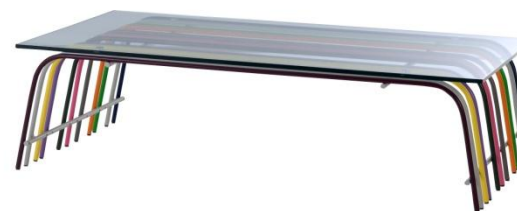

Arredo da esterno in acciaio inossidabile verniciato.
Piano in vetro temperato da 15 mm.

Rectangular Dining Table

Outdoor furniture in lacquered stainless steel polish.
Tempered glass top 0,59" thick.

Mesa de comedor rectangular

Muebles de jardín de acero inoxidable barnizado.
Sobre en cristal templado de 15mm de grosor.

Rechtwinkliger Esstisch

Gartenmöbel aus lackiertem, poliertem Edelstahl.
Gehärtetes Glas 15 mm dick.

Dimensions/ dimensioni/size/medidas/ Größen :

L. 130 x H. 37 x P. 72 cm/ L. 51,22" x H. 14,58" x D. 28,37"

Table basse rectangulaire

Ameublement d'extérieur en acier inoxydable laqué vernis.
Plateau en verre ép. 12 mm trempé.

Tavolo basso rettangolare

Arredo da esterno in acciaio inossidabile verniciato.
Piano in vetro temperato da 12 mm.

Rectangular cocktail table

Outdoor furniture in lacquered stainless steel polish.
Tempered glass top 0,47" thick.