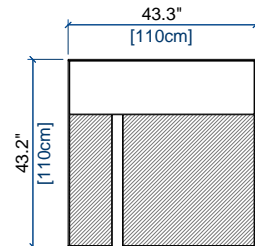

TABLE BASSE CARRÉE
SQUARE COCKTAIL TABLE
MESA DE CENTRO CUADRADA