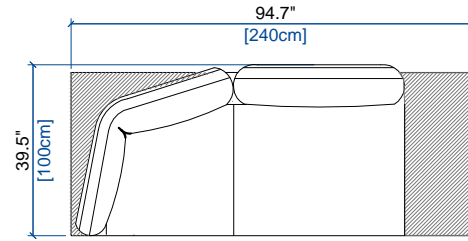

28 BATARD 1 PL. ACC. DROIT  
1-SEAT 1-ARM UNIT RIGHT ARMREST  
BATARD 1 PL. APOY. DERECHO

design Roberto TAPINASSI & Maurizio MANZONI

height: 27.9" [71 cm]  
seat height: 16.1" [41 cm]

height: 27.9" [71 cm]  
seat height: 16.1" [41 cm]

height: 27.9" [71 cm]  
seat height: 16.1" [41 cm]

design Roberto TAPINASSI & Maurizio MANZONI

**08** GRAND ANGLE/MERIDIENNE GAUCHE  
LARGE CORNER/MERIDIENNE LEFT  
GRAN ANGULO/MERIDIENNE IZQUIERDA

height: 27.9" [71 cm]  
seat height: 16.1" [41 cm]

**09** GRAND ANGLE/MERIDIENNE DROITE  
LARGE CORNER/MERIDIENNE RIGHT  
GRAN ANGULO/MERIDIENNE DERECHA

height: 27.9" [71 cm]  
seat height: 16.1" [41 cm]

**8T** GRAND ANGLE/MERIDIENNE GAUCHE - TROTT.DROIT  
LARGE CORNER/MERIDIENNE LEFT - RIGHT PLATFORM  
GRAN ANGULO/MERIDIENNE IZQUIERDA - PLATA.DER.

height: 27.9" [71 cm]  
seat height: 16.1" [41 cm]

**9T** GRAND ANGLE/MERIDIENNE DROITE - TROTT.GAUCHE  
LARGE CORNER/MERIDIENNE RIGHT - LEFT PLATFORM  
GRAN ANGULO/MERIDIENNE DERECHA - PLATA.IZQ.

height: 27.9" [71 cm]  
seat height: 16.1" [41 cm]