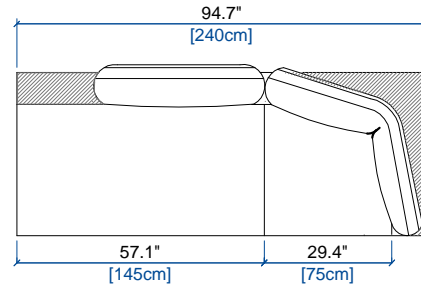

28 BATARD 1 PL. ACC. DROIT  
1-SEAT 1-ARM UNIT RIGHT ARMREST  
BATARD 1 PL. APOY. DERECHO

design Roberto TAPINASSI & Maurizio MANZONI

height: 27.9" [71 cm]  
seat height: 16.1" [41 cm]

height: 27.9" [71 cm]  
seat height: 16.1" [41 cm]

height: 27.9" [71 cm]  
seat height: 16.1" [41 cm]

design Roberto TAPINASSI & Maurizio MANZONI

**08** GRAND ANGLE/MERIDIENNE GAUCHE  
LARGE CORNER/MERIDIENNE LEFT  
GRAN ANGULO/MERIDIENNE IZQUIERDA

height: 27.9" [71 cm]  
seat height: 16.1" [41 cm]

**09** GRAND ANGLE/MERIDIENNE DROITE  
LARGE CORNER/MERIDIENNE RIGHT  
GRAN ANGULO/MERIDIENNE DERECHA

height: 27.9" [71 cm]  
seat height: 16.1" [41 cm]

**8T** GRAND ANGLE/MERIDIENNE GAUCHE - TROTT.DROIT  
LARGE CORNER/MERIDIENNE LEFT - RIGHT PLATFORM  
GRAN ANGULO/MERIDIENNE IZQUIERDA - PLATA.DER.

height: 27.9" [71 cm]  
seat height: 16.1" [41 cm]

**9T** GRAND ANGLE/MERIDIENNE DROITE - TROTT.GAUCHE  
LARGE CORNER/MERIDIENNE RIGHT - LEFT PLATFORM  
GRAN ANGULO/MERIDIENNE DERECHA - PLATA.IZQ.

height: 27.9" [71 cm]  
seat height: 16.1" [41 cm]