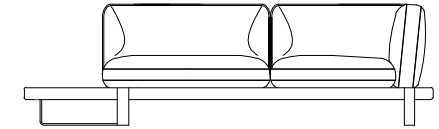

9T GRAND ANGLE/MERIDIENNE DROITE - TROTT.GAUCHE
LARGE CORNER/MERIDIENNE RIGHT - LEFT PLATFORM
GRAN ANGULO/MERIDIENNE DERECHA - PLATA.IZQ.