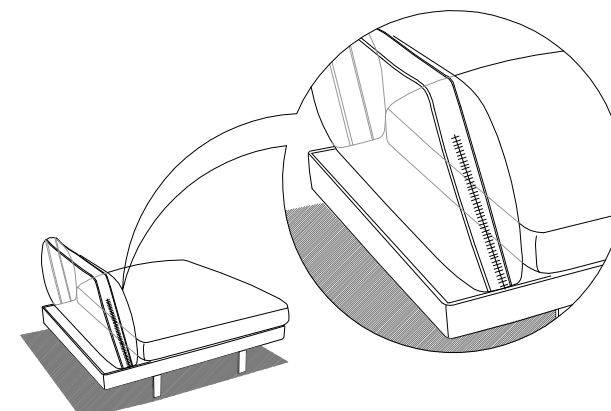

## ÉLÉMENTS INDÉPENDANTS / INDEPENDENT ELEMENTS / ELEMENTOS INDEPENDIENTES\*

**S1D** CHAUFFEUSE INDÉPENDANT - DROITE  
INDEPENDENT ARMLESS CHAIR - RIGHT  
CHAUFFEUSE INDEPENDIENTE - DERECHA

height: 27.9" [71 cm]  
seat height: 16.1" [41 cm]

**S1S** CHAUFFEUSE INDÉPENDANT - GAUCHE  
INDEPENDENT ARMLESS CHAIR - LEFT  
CHAUFFEUSE INDEPENDIENTE - IZQUIERDA

height: 27.9" [71 cm]  
seat height: 16.1" [41 cm]

**S3D** PETITE CHAUFFEUSE INDÉP. - DROITE  
INDEP. SMALL ARMLESS CHAIR - RIGHT  
CHAUFFEUSE PEQUEÑA INDEP. - DERECHA

height: 27.9" [71 cm]  
seat height: 16.1" [41 cm]

**S3S** PETITE CHAUFFEUSE INDÉP. - GAUCHE  
INDEP. SMALL ARMLESS CHAIR - LEFT  
CHAUFFEUSE PEQUEÑA INDEP. - IZQUIERDA

height: 27.9" [71 cm]  
seat height: 16.1" [41 cm]