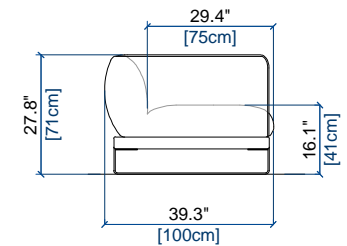

28 BATARD 1 PL. ACC. DROIT
1-SEAT 1-ARM UNIT RIGHT ARMREST
BATARD 1 PL. APOY. DERECHO