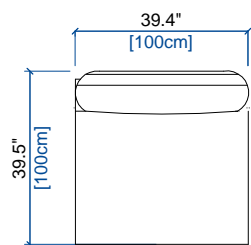

**09** GRAND ANGLE/MERIDIENNE DROITE  
LARGE CORNER/MERIDIENNE RIGHT  
GRAN ANGULO/MERIDIENNE DERECHA

height: 27.9" [71 cm]  
seat height: 16.1" [41 cm]

**8T** GRAND ANGLE/MERIDIENNE GAUCHE - TROTT.DROIT  
LARGE CORNER/MERIDIENNE LEFT - RIGHT PLATFORM  
GRAN ANGULO/MERIDIENNE IZQUIERDA - PLATA.DER.

height: 27.9" [71 cm]  
seat height: 16.1" [41 cm]

**9T** GRAND ANGLE/MERIDIENNE DROITE - TROTT.GAUCHE  
LARGE CORNER/MERIDIENNE RIGHT - LEFT PLATFORM  
GRAN ANGULO/MERIDIENNE DERECHA - PLATA.IZQ.

height: 27.9" [71 cm]  
seat height: 16.1" [41 cm]

TABLE BASSE CARRÉE  
SQUARE COCKTAIL TABLE  
MESA DE CENTRO CUADRADA

GRAND COUSSIN  
LARGE CUSHION  
COJIN GRANDE

MOYEN COUSSIN  
MEDIUM CUSHION  
COJIN MEDIANO

PETIT COUSSIN  
SMALL CUSHION  
COJIN PEQUEÑO

## ÉLÉMENTS INDÉPENDANTS / INDEPENDENT ELEMENTS / ELEMENTOS INDEPENDIENTES\*

**S1D** CHAUFFEUSE INDÉPENDANT - DROITE  
INDEPENDENT ARMLESS CHAIR - RIGHT  
CHAUFFEUSE INDEPENDIENTE - DERECHA

height: 27.9" [71 cm]  
seat height: 16.1" [41 cm]