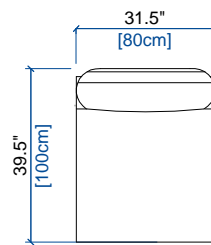

**09** GRAND ANGLE/MERIDIENNE DROITE  
LARGE CORNER/MERIDIENNE RIGHT  
GRAN ANGULO/MERIDIENNE DERECHA

height: 27.9" [71 cm]  
seat height: 16.1" [41 cm]

**8T** GRAND ANGLE/MERIDIENNE GAUCHE - TROTT.DROIT  
LARGE CORNER/MERIDIENNE LEFT - RIGHT PLATFORM  
GRAN ANGULO/MERIDIENNE IZQUIERDA - PLATA.DER.

height: 27.9" [71 cm]  
seat height: 16.1" [41 cm]

**9T** GRAND ANGLE/MERIDIENNE DROITE - TROTT.GAUCHE  
LARGE CORNER/MERIDIENNE RIGHT - LEFT PLATFORM  
GRAN ANGULO/MERIDIENNE DERECHA - PLATA.IZQ.

height: 27.9" [71 cm]  
seat height: 16.1" [41 cm]

## ÉLÉMENTS INDÉPENDANTS / INDEPENDENT ELEMENTS / ELEMENTOS INDEPENDIENTES\*

**S1D** CHAUFFEUSE INDÉPENDANT - DROITE  
INDEPENDENT ARMLESS CHAIR - RIGHT  
CHAUFFEUSE INDEPENDIENTE - DERECHA

height: 27.9" [71 cm]  
seat height: 16.1" [41 cm]

**S1S** CHAUFFEUSE INDÉPENDANT - GAUCHE  
INDEPENDENT ARMLESS CHAIR - LEFT  
CHAUFFEUSE INDEPENDIENTE - IZQUIERDA

height: 27.9" [71 cm]  
seat height: 16.1" [41 cm]

**S3D** PETITE CHAUFFEUSE INDÉP. - DROITE  
INDEP. SMALL ARMLESS CHAIR - RIGHT  
CHAUFFEUSE PEQUEÑA INDEP. - DERECHA