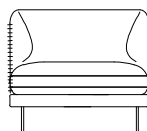

TABLE BASSE CARRÉE  
SQUARE COCKTAIL TABLE  
MESA DE CENTRO CUADRADA

GRAND COUSSIN  
LARGE CUSHION  
COJIN GRANDE

MOYEN COUSSIN  
MEDIUM CUSHION  
COJIN MEDIANO

PETIT COUSSIN  
SMALL CUSHION  
COJIN PEQUEÑO

## ÉLÉMENTS INDÉPENDANTS / INDEPENDENT ELEMENTS / ELEMENTOS INDEPENDIENTES\*

**S1D** CHAUFFEUSE INDÉPENDANT - DROITE  
INDEPENDENT ARMLESS CHAIR - RIGHT  
CHAUFFEUSE INDEPENDIENTE - DERECHA

height: 27.9" [71 cm]  
seat height: 16.1" [41 cm]

**S1S** CHAUFFEUSE INDÉPENDANT - GAUCHE  
INDEPENDENT ARMLESS CHAIR - LEFT  
CHAUFFEUSE INDEPENDIENTE - IZQUIERDA

height: 27.9" [71 cm]  
seat height: 16.1" [41 cm]

**S3D** PETITE CHAUFFEUSE INDÉP. - DROITE  
INDEP. SMALL ARMLESS CHAIR - RIGHT  
CHAUFFEUSE PEQUEÑA INDEP. - DERECHA