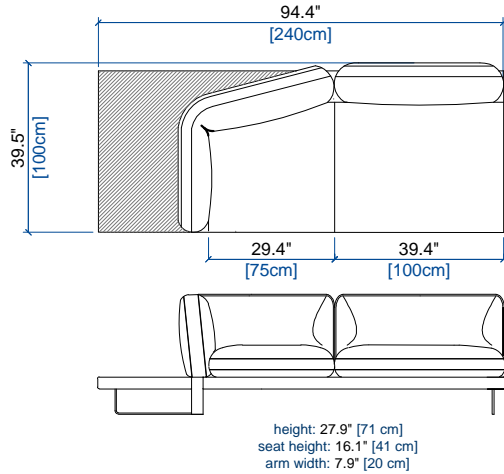

design Roberto TAPINASSI & Maurizio MANZONI

height: 27.9" [71 cm]  
seat height: 16.1" [41 cm]  
arm width: 7.9" [20 cm]

height: 27.9" [71 cm]  
seat height: 16.1" [41 cm]  
arm width: 7.9" [20 cm]

height: 27.9" [71 cm]  
seat height: 16.1" [41 cm]  
arm width: 7.9" [20 cm]

height: 27.9" [71 cm]  
seat height: 16.1" [41 cm]  
arm width: 7.9" [20 cm]

design Roberto TAPINASSI & Maurizio MANZONI

design Roberto TAPINASSI & Maurizio MANZONI

181 GRANDE BANQUETTE 3 PLACES - TROTTOIR GAUCHE  
LARGE 3 SEAT ARMLESS SOFA - LEFT PLATFORM  
GRAND ELEMENTO 3 PLAZAS - PLATAFORMA IZQUIERDA

182 GRANDE BANQUETTE 3 PLACES - TROTTOIR DROIT  
LARGE 3 SEAT ARMLESS SOFA - RIGHT PLATFORM  
GRAND ELEMENTO 3 PLAZAS - PLATAFORMA DERECHA

175 BANQUETTE 3 PLACES - TROTTOIR GAUCHE  
3-SEAT ARMLESS SOFA - LEFT PLATFORM  
ELEMENTO 3 PLAZAS - PLATAFORMA IZQUIERDA

height: 27.9" [71 cm]  
seat height: 16.1" [41 cm]

design Roberto TAPINASSI & Maurizio MANZONI

**08** GRAND ANGLE/MERIDIENNE GAUCHE  
LARGE CORNER/MERIDIENNE LEFT  
GRAN ANGULO/MERIDIENNE IZQUIERDA

height: 27.9" [71 cm]  
seat height: 16.1" [41 cm]