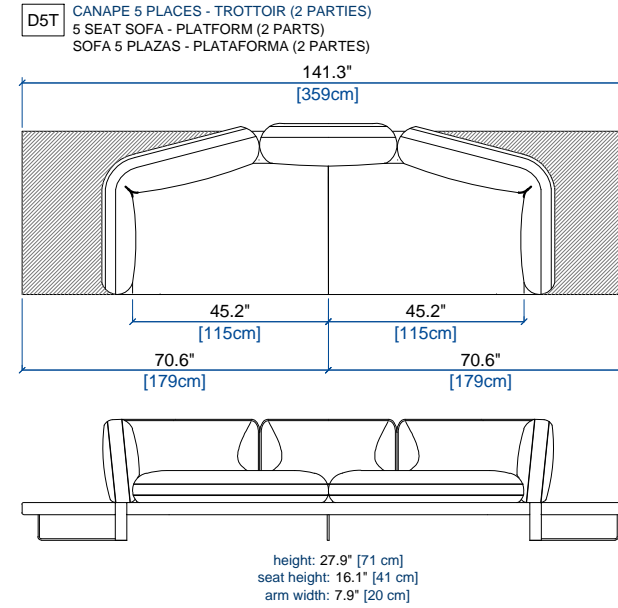

Estructura: Metal, abeto macizo, multilaminado de pino  
Interior asiento: Espuma HR bi-densidad 35-45 kg/m<sup>3</sup> y copos de fibras poliéster  
Interior respaldo: Espuma HR 28 kg/m<sup>3</sup> y copos de fibras poliéster, lastre de bolitas de plomo  
Patas: Metal acabado en bronce satinado  
Plataforma: MDF chapado y tintado, contorno piel

design Roberto TAPINASSI & Maurizio MANZONI

height: 27.9" [71 cm]  
seat height: 16.1" [41 cm]  
arm width: 7.9" [20 cm]

height: 27.9" [71 cm]  
seat height: 16.1" [41 cm]  
arm width: 7.9" [20 cm]

height: 27.9" [71 cm]  
seat height: 16.1" [41 cm]  
arm width: 7.9" [20 cm]

height: 27.9" [71 cm]  
seat height: 16.1" [41 cm]  
arm width: 7.9" [20 cm]

design Roberto TAPINASSI & Maurizio MANZONI

design Roberto TAPINASSI & Maurizio MANZONI

181 GRANDE BANQUETTE 3 PLACES - TROTTOIR GAUCHE  
LARGE 3 SEAT ARMLESS SOFA - LEFT PLATFORM  
GRAND ELEMENTO 3 PLAZAS - PLATAFORMA IZQUIERDA

height: 27.9" [71 cm]  
seat height: 16.1" [41 cm]

design Roberto TAPINASSI & Maurizio MANZONI

**08** GRAND ANGLE/MERIDIENNE GAUCHE  
LARGE CORNER/MERIDIENNE LEFT  
GRAN ANGULO/MERIDIENNE IZQUIERDA

height: 27.9" [71 cm]  
seat height: 16.1" [41 cm]