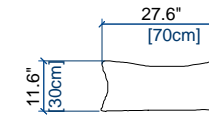

height: 27.9" [71 cm]  
seat height: 16.1" [41 cm]

**9T** GRAND ANGLE/MERIDIENNE DROITE - TROTT.GAUCHE  
LARGE CORNER/MERIDIENNE RIGHT - LEFT PLATFORM  
GRAN ANGULO/MERIDIENNE DERECHA - PLATA.IZQ.

height: 27.9" [71 cm]  
seat height: 16.1" [41 cm]

TABLE BASSE CARRÉE  
SQUARE COCKTAIL TABLE  
MESA DE CENTRO CUADRADA

GRAND COUSSIN  
LARGE CUSHION  
COJIN GRANDE

MOYEN COUSSIN  
MEDIUM CUSHION  
COJIN MEDIANO

PETIT COUSSIN  
SMALL CUSHION  
COJIN PEQUEÑO