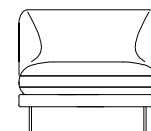

**S1S** CHAUFFEUSE INDÉPENDANT - GAUCHE  
INDEPENDENT ARMLESS CHAIR - LEFT  
CHAUFFEUSE INDEPENDIENTE - IZQUIERDA

height: 27.9" [71 cm]  
seat height: 16.1" [41 cm]

**S3D** PETITE CHAUFFEUSE INDÉP. - DROITE  
INDEP. SMALL ARMLESS CHAIR - RIGHT  
CHAUFFEUSE PEQUEÑA INDEP. - DERECHA

height: 27.9" [71 cm]  
seat height: 16.1" [41 cm]

**S3S** PETITE CHAUFFEUSE INDÉP. - GAUCHE  
INDEP. SMALL ARMLESS CHAIR - LEFT  
CHAUFFEUSE PEQUEÑA INDEP. - IZQUIERDA

height: 27.9" [71 cm]  
seat height: 16.1" [41 cm]