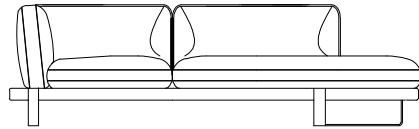

176 BANQUETTE 3 PLACES - TROTTOIR DROIT  
3-SEAT ARMLESS SOFA - RIGHT PLATFORM  
ELEMENTO 3 PLAZAS - PLATAFORMA DERECHA

179 BANQUETTE 1,5 PLACE - TROTTOIR GAUCHE  
1.5-SEAT ARMLESS SOFA - LEFT PLATFORM  
BANQUETA 1,5 PLAZA - PLATAFORMA IZQUIERDA

180 BANQUETTE 1,5 PLACE - TROTTOIR DROIT  
1.5-SEAT ARMLESS SOFA - RIGHT PLATFORM  
BANQUETA 1,5 PLAZA - PLATAFORMA DERECHA

29 BATARD 1 PL. ACC. GAUCHE  
1-SEAT 1-ARM UNIT LEFT ARMREST  
BATARD 1 PL. APOY. IZQUIERDO

28 BATARD 1 PL. ACC. DROIT  
1-SEAT 1-ARM UNIT RIGHT ARMREST  
BATARD 1 PL. APOY. DERECHO

design Roberto TAPINASSI & Maurizio MANZONI

height: 27.9" [71 cm]  
seat height: 16.1" [41 cm]

height: 27.9" [71 cm]  
seat height: 16.1" [41 cm]

height: 27.9" [71 cm]  
seat height: 16.1" [41 cm]

design Roberto TAPINASSI & Maurizio MANZONI

**08** GRAND ANGLE/MERIDIENNE GAUCHE  
LARGE CORNER/MERIDIENNE LEFT  
GRAN ANGULO/MERIDIENNE IZQUIERDA

height: 27.9" [71 cm]  
seat height: 16.1" [41 cm]