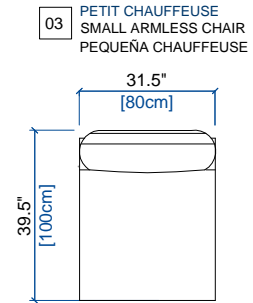

design Roberto TAPINASSI & Maurizio MANZONI

height: 27.9" [71 cm]  
seat height: 16.1" [41 cm]  
arm width: 7.9" [20 cm]

height: 27.9" [71 cm]  
seat height: 16.1" [41 cm]  
arm width: 7.9" [20 cm]

height: 27.9" [71 cm]  
seat height: 16.1" [41 cm]  
arm width: 7.9" [20 cm]

28 BATARD 1 PL. ACC. DROIT  
1-SEAT 1-ARM UNIT RIGHT ARMREST  
BATARD 1 PL. APOY. DERECHO

design Roberto TAPINASSI & Maurizio MANZONI

height: 27.9" [71 cm]  
seat height: 16.1" [41 cm]

height: 27.9" [71 cm]  
seat height: 16.1" [41 cm]

height: 27.9" [71 cm]  
seat height: 16.1" [41 cm]

design Roberto TAPINASSI & Maurizio MANZONI

**08** GRAND ANGLE/MERIDIENNE GAUCHE  
LARGE CORNER/MERIDIENNE LEFT  
GRAN ANGULO/MERIDIENNE IZQUIERDA

height: 27.9" [71 cm]  
seat height: 16.1" [41 cm]

**09** GRAND ANGLE/MERIDIENNE DROITE  
LARGE CORNER/MERIDIENNE RIGHT  
GRAN ANGULO/MERIDIENNE DERECHA

height: 27.9" [71 cm]  
seat height: 16.1" [41 cm]

**8T** GRAND ANGLE/MERIDIENNE GAUCHE - TROTT.DROIT  
LARGE CORNER/MERIDIENNE LEFT - RIGHT PLATFORM  
GRAN ANGULO/MERIDIENNE IZQUIERDA - PLATA.DER.