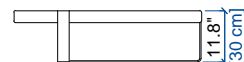

TABLE BASSE CARRÉE
SQUARE COCKTAIL TABLE
MESA DE CENTRO CUADRADA