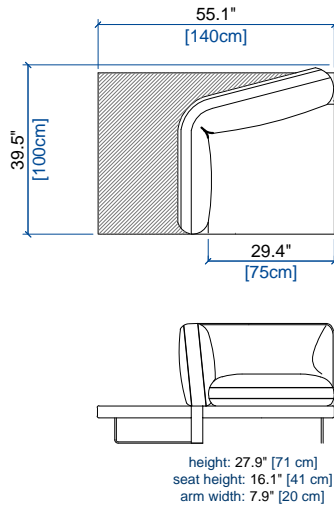

179 BANQUETTE 1,5 PLACE - TROTTOIR GAUCHE
1.5-SEAT ARMLESS SOFA - LEFT PLATFORM
BANQUETA 1,5 PLAZA - PLATAFORMA IZQUIERDA