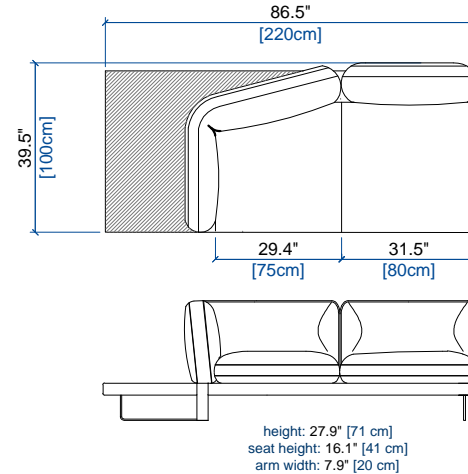

design Roberto TAPINASSI & Maurizio MANZONI

height: 27.9" [71 cm]  
seat height: 16.1" [41 cm]  
arm width: 7.9" [20 cm]

height: 27.9" [71 cm]  
seat height: 16.1" [41 cm]  
arm width: 7.9" [20 cm]

height: 27.9" [71 cm]  
seat height: 16.1" [41 cm]  
arm width: 7.9" [20 cm]

height: 27.9" [71 cm]  
seat height: 16.1" [41 cm]  
arm width: 7.9" [20 cm]

design Roberto TAPINASSI & Maurizio MANZONI

design Roberto TAPINASSI & Maurizio MANZONI

181 GRANDE BANQUETTE 3 PLACES - TROTTOIR GAUCHE  
LARGE 3 SEAT ARMLESS SOFA - LEFT PLATFORM  
GRAND ELEMENTO 3 PLAZAS - PLATAFORMA IZQUIERDA

182 GRANDE BANQUETTE 3 PLACES - TROTTOIR DROIT  
LARGE 3 SEAT ARMLESS SOFA - RIGHT PLATFORM  
GRAND ELEMENTO 3 PLAZAS - PLATAFORMA DERECHA

175 BANQUETTE 3 PLACES - TROTTOIR GAUCHE  
3-SEAT ARMLESS SOFA - LEFT PLATFORM  
ELEMENTO 3 PLAZAS - PLATAFORMA IZQUIERDA

height: 27.9" [71 cm]  
seat height: 16.1" [41 cm]

design Roberto TAPINASSI & Maurizio MANZONI

**08** GRAND ANGLE/MERIDIENNE GAUCHE  
LARGE CORNER/MERIDIENNE LEFT  
GRAN ANGULO/MERIDIENNE IZQUIERDA

height: 27.9" [71 cm]  
seat height: 16.1" [41 cm]