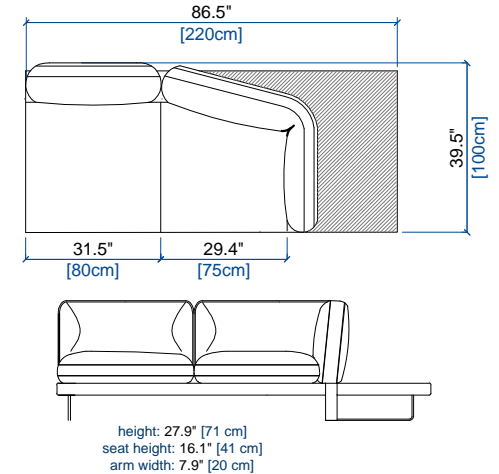

176 BANQUETTE 3 PLACES - TROTTOIR DROIT
3-SEAT ARMLESS SOFA - RIGHT PLATFORM
ELEMENTO 3 PLAZAS - PLATAFORMA DERECHA