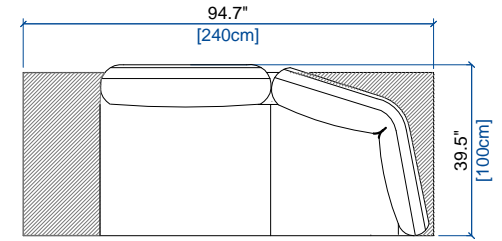

height: 27.9" [71 cm]  
seat height: 16.1" [41 cm]

design Roberto TAPINASSI & Maurizio MANZONI

**08** GRAND ANGLE/MERIDIENNE GAUCHE  
LARGE CORNER/MERIDIENNE LEFT  
GRAN ANGULO/MERIDIENNE IZQUIERDA

height: 27.9" [71 cm]  
seat height: 16.1" [41 cm]

**09** GRAND ANGLE/MERIDIENNE DROITE  
LARGE CORNER/MERIDIENNE RIGHT  
GRAN ANGULO/MERIDIENNE DERECHA

height: 27.9" [71 cm]  
seat height: 16.1" [41 cm]

**8T** GRAND ANGLE/MERIDIENNE GAUCHE - TROTT.DROIT  
LARGE CORNER/MERIDIENNE LEFT - RIGHT PLATFORM  
GRAN ANGULO/MERIDIENNE IZQUIERDA - PLATA.DER.

height: 27.9" [71 cm]  
seat height: 16.1" [41 cm]

**9T** GRAND ANGLE/MERIDIENNE DROITE - TROTT.GAUCHE  
LARGE CORNER/MERIDIENNE RIGHT - LEFT PLATFORM  
GRAN ANGULO/MERIDIENNE DERECHA - PLATA.IZQ.

height: 27.9" [71 cm]  
seat height: 16.1" [41 cm]