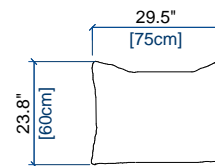

GRAND COUSSIN
LARGE CUSHION
COJIN GRANDE