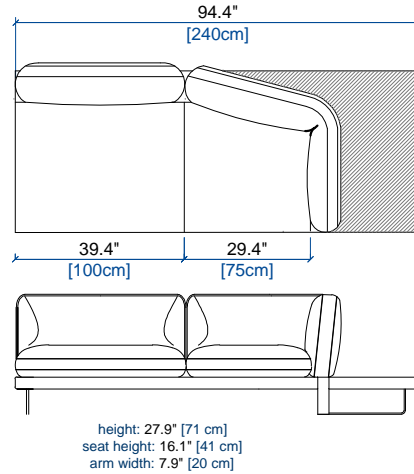

design Roberto TAPINASSI & Maurizio MANZONI

height: 27.9" [71 cm]  
seat height: 16.1" [41 cm]  
arm width: 7.9" [20 cm]

height: 27.9" [71 cm]  
seat height: 16.1" [41 cm]  
arm width: 7.9" [20 cm]

height: 27.9" [71 cm]  
seat height: 16.1" [41 cm]  
arm width: 7.9" [20 cm]

height: 27.9" [71 cm]  
seat height: 16.1" [41 cm]  
arm width: 7.9" [20 cm]

design Roberto TAPINASSI & Maurizio MANZONI

design Roberto TAPINASSI & Maurizio MANZONI

181 GRANDE BANQUETTE 3 PLACES - TROTTOIR GAUCHE  
LARGE 3 SEAT ARMLESS SOFA - LEFT PLATFORM  
GRAND ELEMENTO 3 PLAZAS - PLATAFORMA IZQUIERDA

182 GRANDE BANQUETTE 3 PLACES - TROTTOIR DROIT  
LARGE 3 SEAT ARMLESS SOFA - RIGHT PLATFORM  
GRAND ELEMENTO 3 PLAZAS - PLATAFORMA DERECHA

175 BANQUETTE 3 PLACES - TROTTOIR GAUCHE  
3-SEAT ARMLESS SOFA - LEFT PLATFORM  
ELEMENTO 3 PLAZAS - PLATAFORMA IZQUIERDA

height: 27.9" [71 cm]  
seat height: 16.1" [41 cm]

design Roberto TAPINASSI & Maurizio MANZONI

**08** GRAND ANGLE/MERIDIENNE GAUCHE  
LARGE CORNER/MERIDIENNE LEFT  
GRAN ANGULO/MERIDIENNE IZQUIERDA

height: 27.9" [71 cm]  
seat height: 16.1" [41 cm]