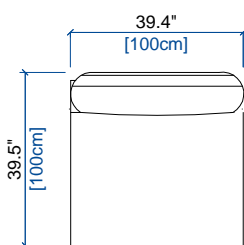

S1S CHAUFFEUSE INDÉPENDANT - GAUCHE
INDEPENDENT ARMLESS CHAIR - LEFT
CHAUFFEUSE INDEPENDIENTE - IZQUIERDA

height: 27.9" [71 cm]
seat height: 16.1" [41 cm]