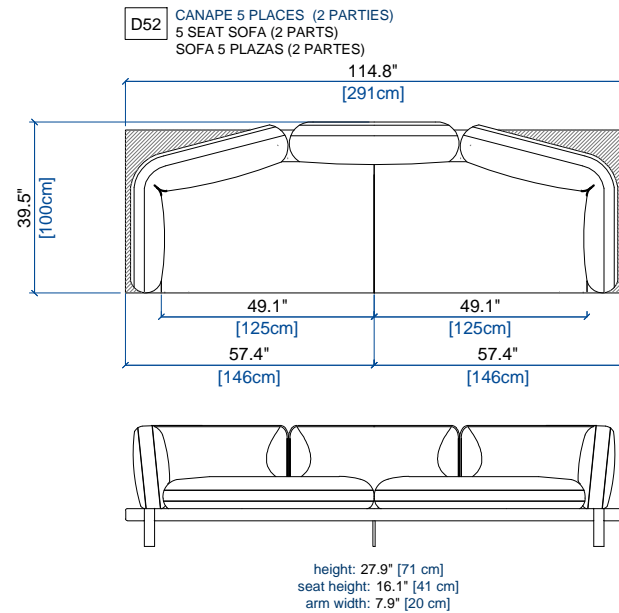

design Roberto TAPINASSI & Maurizio MANZONI

height: 27.9" [71 cm]  
seat height: 16.1" [41 cm]  
arm width: 7.9" [20 cm]

height: 27.9" [71 cm]  
seat height: 16.1" [41 cm]  
arm width: 7.9" [20 cm]

height: 27.9" [71 cm]  
seat height: 16.1" [41 cm]  
arm width: 7.9" [20 cm]

height: 27.9" [71 cm]  
seat height: 16.1" [41 cm]  
arm width: 7.9" [20 cm]

design Roberto TAPINASSI & Maurizio MANZONI

design Roberto TAPINASSI & Maurizio MANZONI

181 GRANDE BANQUETTE 3 PLACES - TROTTOIR GAUCHE  
LARGE 3 SEAT ARMLESS SOFA - LEFT PLATFORM  
GRAND ELEMENTO 3 PLAZAS - PLATAFORMA IZQUIERDA

182 GRANDE BANQUETTE 3 PLACES - TROTTOIR DROIT  
LARGE 3 SEAT ARMLESS SOFA - RIGHT PLATFORM  
GRAND ELEMENTO 3 PLAZAS - PLATAFORMA DERECHA

175 BANQUETTE 3 PLACES - TROTTOIR GAUCHE  
3-SEAT ARMLESS SOFA - LEFT PLATFORM  
ELEMENTO 3 PLAZAS - PLATAFORMA IZQUIERDA

height: 27.9" [71 cm]  
seat height: 16.1" [41 cm]

design Roberto TAPINASSI & Maurizio MANZONI

**08** GRAND ANGLE/MERIDIENNE GAUCHE  
LARGE CORNER/MERIDIENNE LEFT  
GRAN ANGULO/MERIDIENNE IZQUIERDA

height: 27.9" [71 cm]  
seat height: 16.1" [41 cm]