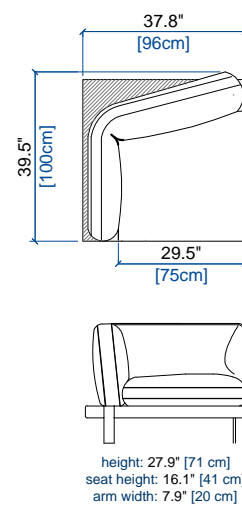

29 BATARD 1 PL. ACC. GAUCHE
1-SEAT 1-ARM UNIT LEFT ARMREST
BATARD 1 PL. APOY. IZQUIERDO