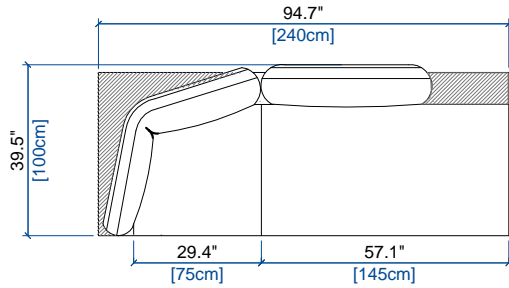

180 BANQUETTE 1,5 PLACE - TROTTOIR DROIT  
1.5-SEAT ARMLESS SOFA - RIGHT PLATFORM  
BANQUETA 1,5 PLAZA - PLATAFORMA DERECHA

29 BATARD 1 PL. ACC. GAUCHE  
1-SEAT 1-ARM UNIT LEFT ARMREST  
BATARD 1 PL. APOY. IZQUIERDO

28 BATARD 1 PL. ACC. DROIT  
1-SEAT 1-ARM UNIT RIGHT ARMREST  
BATARD 1 PL. APOY. DERECHO

design Roberto TAPINASSI & Maurizio MANZONI

height: 27.9" [71 cm]  
seat height: 16.1" [41 cm]

height: 27.9" [71 cm]  
seat height: 16.1" [41 cm]

height: 27.9" [71 cm]  
seat height: 16.1" [41 cm]

design Roberto TAPINASSI & Maurizio MANZONI

**08** GRAND ANGLE/MERIDIENNE GAUCHE  
LARGE CORNER/MERIDIENNE LEFT  
GRAN ANGULO/MERIDIENNE IZQUIERDA

height: 27.9" [71 cm]  
seat height: 16.1" [41 cm]

**09** GRAND ANGLE/MERIDIENNE DROITE  
LARGE CORNER/MERIDIENNE RIGHT  
GRAN ANGULO/MERIDIENNE DERECHA

height: 27.9" [71 cm]  
seat height: 16.1" [41 cm]

**8T** GRAND ANGLE/MERIDIENNE GAUCHE - TROTT.DROIT  
LARGE CORNER/MERIDIENNE LEFT - RIGHT PLATFORM  
GRAN ANGULO/MERIDIENNE IZQUIERDA - PLATA.DER.