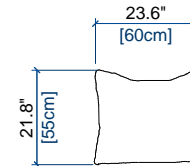

MOYEN COUSSIN
MEDIUM CUSHION
COJIN MEDIANO