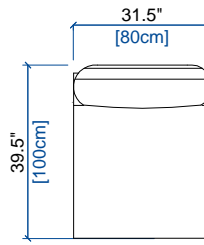

**09** GRAND ANGLE/MERIDIENNE DROITE  
LARGE CORNER/MERIDIENNE RIGHT  
GRAN ANGULO/MERIDIENNE DERECHA

height: 27.9" [71 cm]  
seat height: 16.1" [41 cm]

**8T** GRAND ANGLE/MERIDIENNE GAUCHE - TROTT.DROIT  
LARGE CORNER/MERIDIENNE LEFT - RIGHT PLATFORM  
GRAN ANGULO/MERIDIENNE IZQUIERDA - PLATA.DER.

height: 27.9" [71 cm]  
seat height: 16.1" [41 cm]

**9T** GRAND ANGLE/MERIDIENNE DROITE - TROTT.GAUCHE  
LARGE CORNER/MERIDIENNE RIGHT - LEFT PLATFORM  
GRAN ANGULO/MERIDIENNE DERECHA - PLATA.IZQ.

height: 27.9" [71 cm]  
seat height: 16.1" [41 cm]

**S1S** CHAUFFEUSE INDÉPENDANT - GAUCHE  
INDEPENDENT ARMLESS CHAIR - LEFT  
CHAUFFEUSE INDEPENDIENTE - IZQUIERDA

height: 27.9" [71 cm]  
seat height: 16.1" [41 cm]

**S3D** PETITE CHAUFFEUSE INDÉP. - DROITE  
INDEP. SMALL ARMLESS CHAIR - RIGHT  
CHAUFFEUSE PEQUEÑA INDEP. - DERECHA

height: 27.9" [71 cm]  
seat height: 16.1" [41 cm]

**S3S** PETITE CHAUFFEUSE INDÉP. - GAUCHE  
INDEP. SMALL ARMLESS CHAIR - LEFT  
CHAUFFEUSE PEQUEÑA INDEP. - IZQUIERDA

height: 27.9" [71 cm]  
seat height: 16.1" [41 cm]