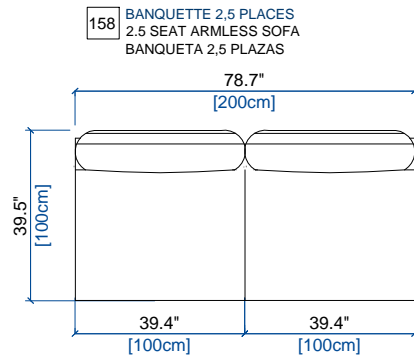

design Roberto TAPINASSI & Maurizio MANZONI

height: 27.9" [71 cm]  
seat height: 16.1" [41 cm]  
arm width: 7.9" [20 cm]

height: 27.9" [71 cm]  
seat height: 16.1" [41 cm]  
arm width: 7.9" [20 cm]

height: 27.9" [71 cm]  
seat height: 16.1" [41 cm]  
arm width: 7.9" [20 cm]

180 BANQUETTE 1,5 PLACE - TROTTOIR DROIT  
1.5-SEAT ARMLESS SOFA - RIGHT PLATFORM  
BANQUETA 1,5 PLAZA - PLATAFORMA DERECHA

29 BATARD 1 PL. ACC. GAUCHE  
1-SEAT 1-ARM UNIT LEFT ARMREST  
BATARD 1 PL. APOY. IZQUIERDO

28 BATARD 1 PL. ACC. DROIT  
1-SEAT 1-ARM UNIT RIGHT ARMREST  
BATARD 1 PL. APOY. DERECHO

design Roberto TAPINASSI & Maurizio MANZONI

height: 27.9" [71 cm]  
seat height: 16.1" [41 cm]

height: 27.9" [71 cm]  
seat height: 16.1" [41 cm]

height: 27.9" [71 cm]  
seat height: 16.1" [41 cm]

design Roberto TAPINASSI & Maurizio MANZONI

**08** GRAND ANGLE/MERIDIENNE GAUCHE  
LARGE CORNER/MERIDIENNE LEFT  
GRAN ANGULO/MERIDIENNE IZQUIERDA

height: 27.9" [71 cm]  
seat height: 16.1" [41 cm]