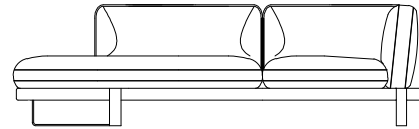

height: 27.9" [71 cm]  
seat height: 16.1" [41 cm]

design Roberto TAPINASSI & Maurizio MANZONI

**08** GRAND ANGLE/MERIDIENNE GAUCHE  
LARGE CORNER/MERIDIENNE LEFT  
GRAN ANGULO/MERIDIENNE IZQUIERDA

height: 27.9" [71 cm]  
seat height: 16.1" [41 cm]

**09** GRAND ANGLE/MERIDIENNE DROITE  
LARGE CORNER/MERIDIENNE RIGHT  
GRAN ANGULO/MERIDIENNE DERECHA

height: 27.9" [71 cm]  
seat height: 16.1" [41 cm]

**8T** GRAND ANGLE/MERIDIENNE GAUCHE - TROTT.DROIT  
LARGE CORNER/MERIDIENNE LEFT - RIGHT PLATFORM  
GRAN ANGULO/MERIDIENNE IZQUIERDA - PLATA.DER.