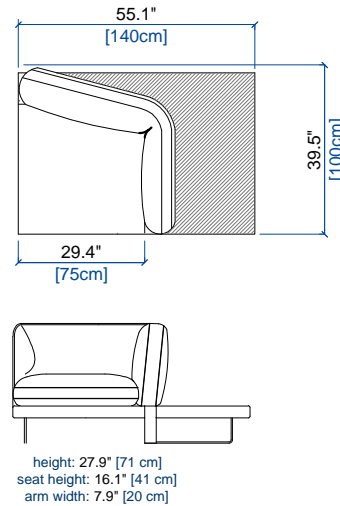

180 BANQUETTE 1,5 PLACE - TROTTOIR DROIT
1.5-SEAT ARMLESS SOFA - RIGHT PLATFORM
BANQUETA 1,5 PLAZA - PLATAFORMA DERECHA