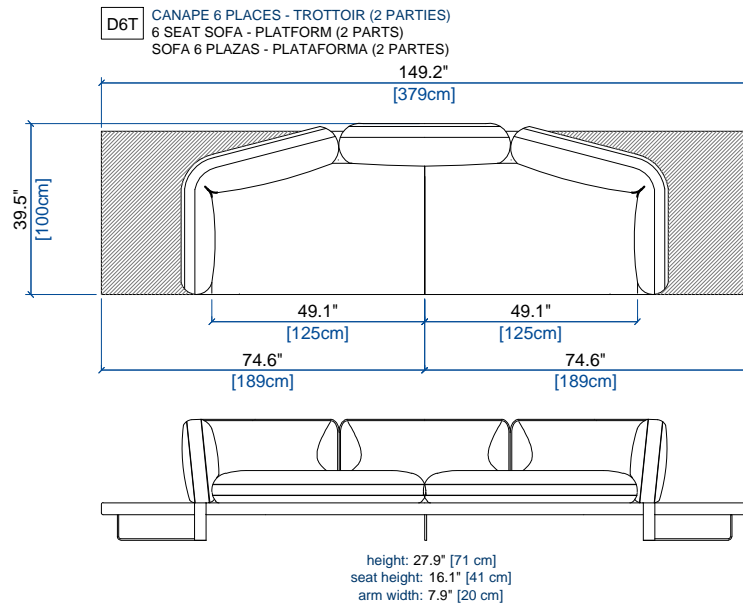

Estructura: Metal, abeto macizo, multilaminado de pino  
Interior asiento: Espuma HR bi-densidad 35-45 kg/m<sup>3</sup> y copos de fibras poliéster  
Interior respaldo: Espuma HR 28 kg/m<sup>3</sup> y copos de fibras poliéster, lastre de bolitas de plomo  
Patas: Metal acabado en bronce satinado  
Plataforma: MDF chapado y tintado, contorno piel

design Roberto TAPINASSI & Maurizio MANZONI

height: 27.9" [71 cm]  
seat height: 16.1" [41 cm]  
arm width: 7.9" [20 cm]

height: 27.9" [71 cm]  
seat height: 16.1" [41 cm]  
arm width: 7.9" [20 cm]

height: 27.9" [71 cm]  
seat height: 16.1" [41 cm]  
arm width: 7.9" [20 cm]

height: 27.9" [71 cm]  
seat height: 16.1" [41 cm]  
arm width: 7.9" [20 cm]

design Roberto TAPINASSI & Maurizio MANZONI

design Roberto TAPINASSI & Maurizio MANZONI

181 GRANDE BANQUETTE 3 PLACES - TROTTOIR GAUCHE  
LARGE 3 SEAT ARMLESS SOFA - LEFT PLATFORM  
GRAND ELEMENTO 3 PLAZAS - PLATAFORMA IZQUIERDA

height: 27.9" [71 cm]  
seat height: 16.1" [41 cm]

design Roberto TAPINASSI & Maurizio MANZONI

**08** GRAND ANGLE/MERIDIENNE GAUCHE  
LARGE CORNER/MERIDIENNE LEFT  
GRAN ANGULO/MERIDIENNE IZQUIERDA

height: 27.9" [71 cm]  
seat height: 16.1" [41 cm]