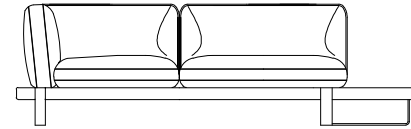

8T GRAND ANGLE/MERIDIENNE GAUCHE - TROTT.DROIT
LARGE CORNER/MERIDIENNE LEFT - RIGHT PLATFORM
GRAN ANGULO/MERIDIENNE IZQUIERDA - PLATA.DER.