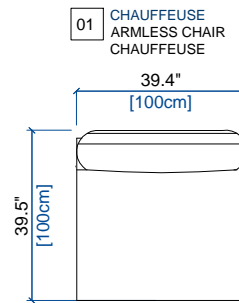

design Roberto TAPINASSI & Maurizio MANZONI

height: 27.9" [71 cm]  
seat height: 16.1" [41 cm]  
arm width: 7.9" [20 cm]

height: 27.9" [71 cm]  
seat height: 16.1" [41 cm]  
arm width: 7.9" [20 cm]

height: 27.9" [71 cm]  
seat height: 16.1" [41 cm]  
arm width: 7.9" [20 cm]

180 BANQUETTE 1,5 PLACE - TROTTOIR DROIT  
1.5-SEAT ARMLESS SOFA - RIGHT PLATFORM  
BANQUETA 1,5 PLAZA - PLATAFORMA DERECHA

29 BATARD 1 PL. ACC. GAUCHE  
1-SEAT 1-ARM UNIT LEFT ARMREST  
BATARD 1 PL. APOY. IZQUIERDO

28 BATARD 1 PL. ACC. DROIT  
1-SEAT 1-ARM UNIT RIGHT ARMREST  
BATARD 1 PL. APOY. DERECHO

design Roberto TAPINASSI & Maurizio MANZONI

height: 27.9" [71 cm]  
seat height: 16.1" [41 cm]

height: 27.9" [71 cm]  
seat height: 16.1" [41 cm]

height: 27.9" [71 cm]  
seat height: 16.1" [41 cm]

design Roberto TAPINASSI & Maurizio MANZONI

**08** GRAND ANGLE/MERIDIENNE GAUCHE  
LARGE CORNER/MERIDIENNE LEFT  
GRAN ANGULO/MERIDIENNE IZQUIERDA

height: 27.9" [71 cm]  
seat height: 16.1" [41 cm]