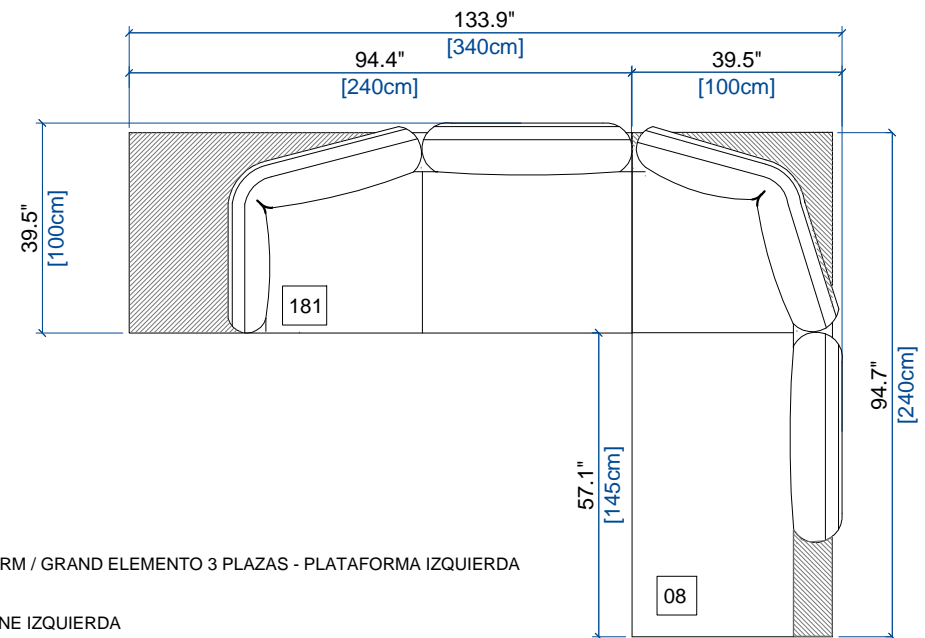

LIBRETTO

design Roberto TAPINASSI & Maurizio MANZONI

181 GRANDE BANQUETTE 3 PLACES - TROTTOIR GAUCHE / LARGE 3 SEAT ARMLESS SOFA - LEFT PLATFORM / GRAND ELEMENTO 3 PLAZAS - PLATAFORMA IZQUIERDA

08 GRAND ANGLE/MERIDIENNE GAUCHE / LARGE CORNER/MERIDIENNE LEFT / GRAN ANGULO/MERIDIENNE IZQUIERDA