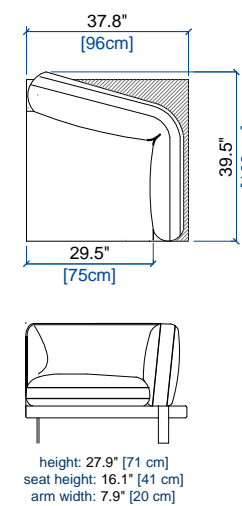

28 BATARD 1 PL. ACC. DROIT
1-SEAT 1-ARM UNIT RIGHT ARMREST
BATARD 1 PL. APOY. DERECHO