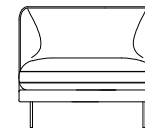

176 BANQUETTE 3 PLACES - TROTTOIR DROIT  
3-SEAT ARMLESS SOFA - RIGHT PLATFORM  
ELEMENTO 3 PLAZAS - PLATAFORMA DERECHA

179 BANQUETTE 1,5 PLACE - TROTTOIR GAUCHE  
1.5-SEAT ARMLESS SOFA - LEFT PLATFORM  
BANQUETA 1,5 PLAZA - PLATAFORMA IZQUIERDA

180 BANQUETTE 1,5 PLACE - TROTTOIR DROIT  
1.5-SEAT ARMLESS SOFA - RIGHT PLATFORM  
BANQUETA 1,5 PLAZA - PLATAFORMA DERECHA

29 BATARD 1 PL. ACC. GAUCHE  
1-SEAT 1-ARM UNIT LEFT ARMREST  
BATARD 1 PL. APOY. IZQUIERDO

28 BATARD 1 PL. ACC. DROIT  
1-SEAT 1-ARM UNIT RIGHT ARMREST  
BATARD 1 PL. APOY. DERECHO

design Roberto TAPINASSI & Maurizio MANZONI

height: 27.9" [71 cm]  
seat height: 16.1" [41 cm]

height: 27.9" [71 cm]  
seat height: 16.1" [41 cm]

height: 27.9" [71 cm]  
seat height: 16.1" [41 cm]

design Roberto TAPINASSI & Maurizio MANZONI

**08** GRAND ANGLE/MERIDIENNE GAUCHE  
LARGE CORNER/MERIDIENNE LEFT  
GRAN ANGULO/MERIDIENNE IZQUIERDA

height: 27.9" [71 cm]  
seat height: 16.1" [41 cm]