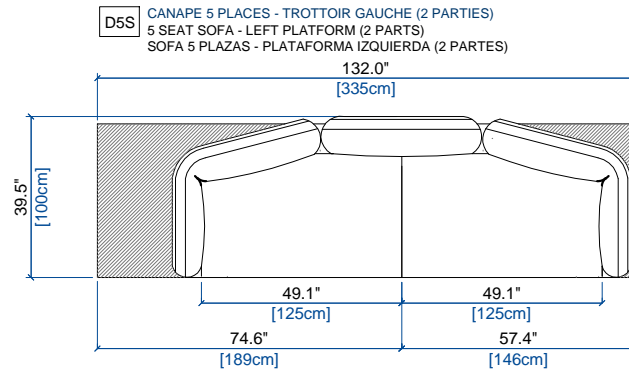

Estructura: Metal, abeto macizo, multilaminado de pino  
Interior asiento: Espuma HR bi-densidad 35-45 kg/m<sup>3</sup> y copos de fibras poliéster  
Interior respaldo: Espuma HR 28 kg/m<sup>3</sup> y copos de fibras poliéster, lastre de bolitas de plomo  
Patas: Metal acabado en bronce satinado  
Plataforma: MDF chapado y tintado, contorno piel

design Roberto TAPINASSI & Maurizio MANZONI

height: 27.9" [71 cm]  
seat height: 16.1" [41 cm]  
arm width: 7.9" [20 cm]

height: 27.9" [71 cm]  
seat height: 16.1" [41 cm]  
arm width: 7.9" [20 cm]

height: 27.9" [71 cm]  
seat height: 16.1" [41 cm]  
arm width: 7.9" [20 cm]