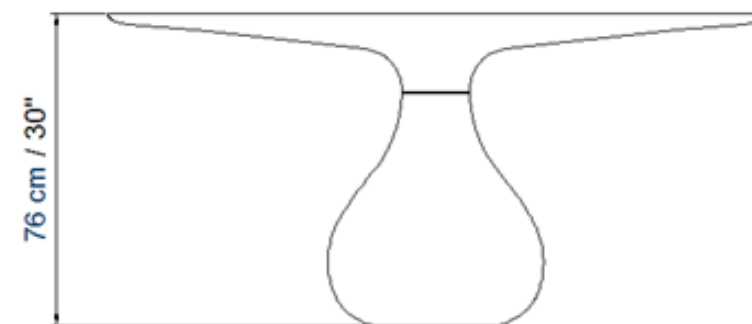

Dining Table:

Round dining table, central base in Carrara or marquina marble (matt or shiny finish), 158cm diameter top in polyurethane with Fenix laminate black or white.

Mesa De Comedor

Comidas de mesa redonda, base central en mármol de Carrara o marquina (mate o brillante), superficie de la mesa 158cm de diámetro, en poliuretano con mesa superior en laminado Fenix blanco o negro

Ø 158 x H 76 cm – Ø 62 ¼" x H 30"

Ø 138 x H 76 cm – Ø 54 1/3 x H 30

Collection Aqua

rochebobois
PARIS

design Fabrice BERRUX

EU584

Collection Aqua

rochebobois
PARIS