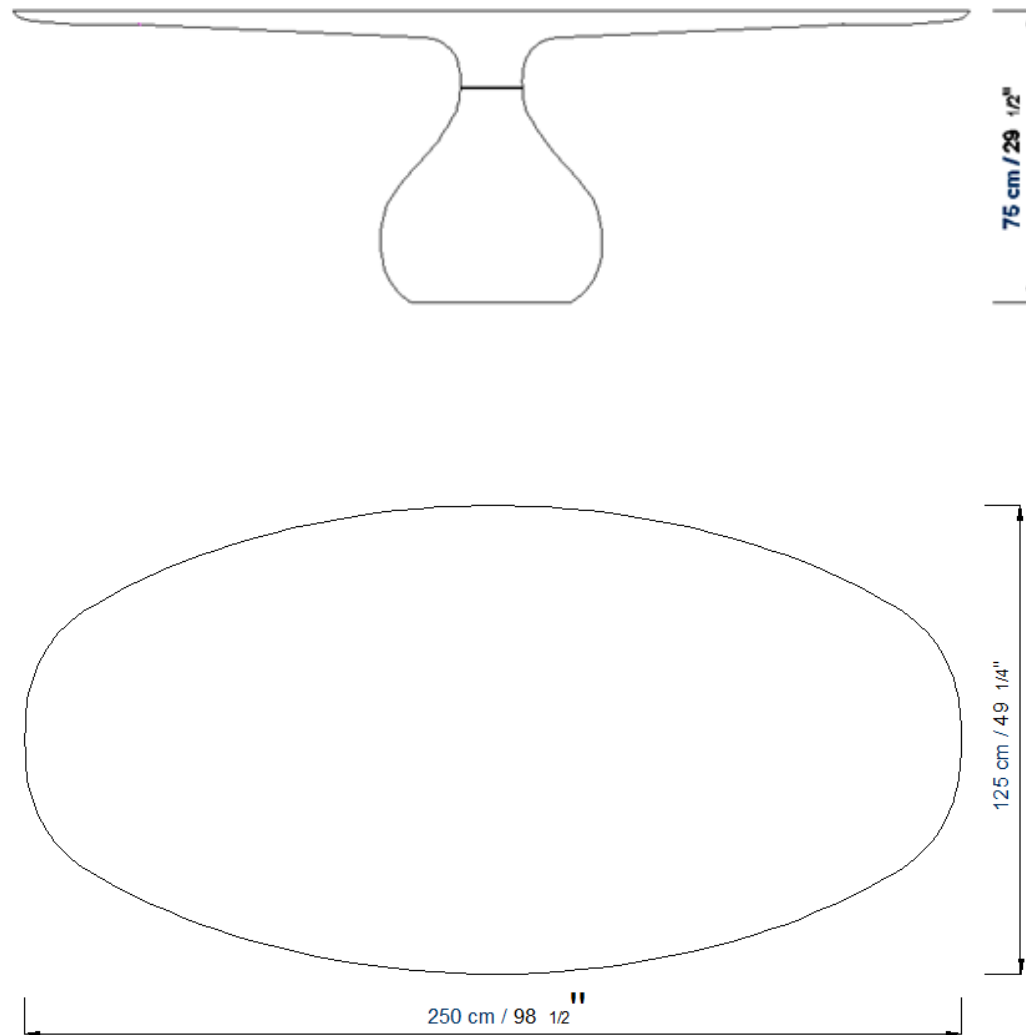

Table de Repas - Dining Table - Mesa De Comedor

Collection Aqua

rochebobois
PARIS

design Fabrice BERRUX

Table de repas

Table de repas ovale, base centrale en marbre de Carrare ou Marquina (finition mat ou poli-brillant) et plateau supérieur en polyuréthane avec un placage top Fenix au choix entre noir et blanc.

Dining Table

Oval dining table, central base in Carrara or Marquina marble (matt or shiny finish), top in polyurethane with Fenix laminate at choice between black and white.

Mesa De Comedor

Comidas de mesa ovalada, base central en mármol de Carrara o marquina (mate o brillante), bandeja en poliuretano con superior en laminado Fenix blanco o negro.

L.250 x H 76 cm x P. 125cm – L.98;42''x H 29,5'' x P.49,25''