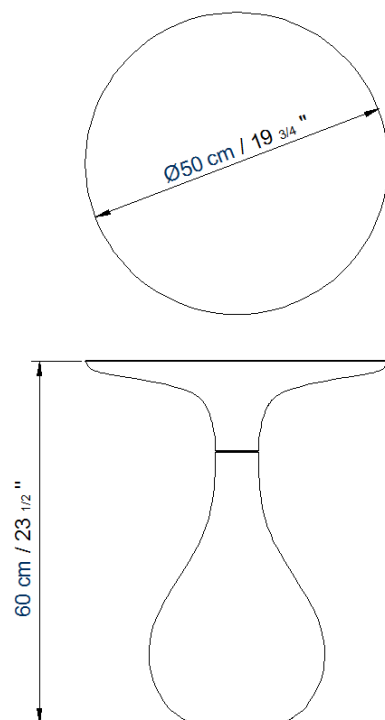

L.250 x H 76 cm x P. 125cm – L.98;42''x H 29,5'' x P.49,25''

Collection Aqua

rochebobois
PARIS

design Fabrice BERRUX

Gueridon – Pedestal Table – Mesa Pedestal

Collection Aqua

rochebobois
PARIS

design Fabrice BERRUX

Pedestal Table: Ø 50 x H 60 cm – Ø 19 3/4" x H 23 1/2"

Pedestal table, central base in Carrara or Marquina marble (matt or shiny finish), 50cm diameter top in MDF lacquered with top Fenix laminate black or white.

Mesa Pedestal: Ø 50 x H 60 cm – Ø 19 3/4" x H 23 1/2"

Mesa pedestal redonda, base central en mármol de Carrara o Marquina (mate o brillante), superficie de la mesa 50cm de diámetro, en MDF con mesa superior en laminado Fenix blanco o negro

Mesa Pedestal: Ø 50 x H 40 cm – Ø 19 3/4" x H 15 3/4"

Mesa pedestal redonda, base central en mármol de Carrara o Marquina (mate o brillante), superficie de la mesa 50cm de diámetro, en MDF con mesa superior en laminado Fenix blanco o negro