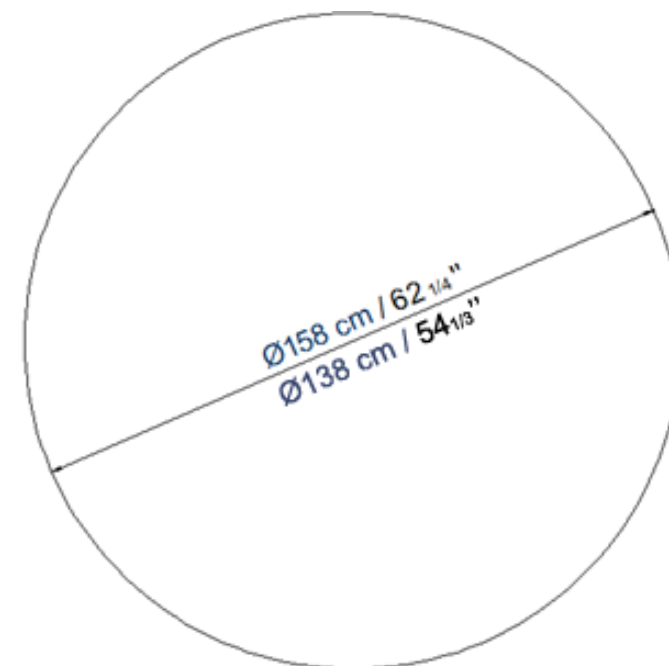

Ø 158 x H 76 cm – Ø 62 ¼" x H 30"

Ø 138 x H 76 cm – Ø 54 1/3 x H 30

Collection Aqua

rochebobois
PARIS

design Fabrice BERRUX

EU584

Collection Aqua

rochebobois
PARIS

L.250 x H 76 cm x P. 125cm – L.98;42''x H 29,5'' x P.49,25''

Collection Aqua

rochebobois
PARIS

design Fabrice BERRUX

Gueridon – Pedestal Table – Mesa Pedestal

Collection Aqua

rochebobois
PARIS

design Fabrice BERRUX

Mesa Pedestal: Ø 50 x H 60 cm – Ø 19 3/4" x H 23 1/2"

Mesa pedestal redonda, base central en mármol de Carrara o Marquina (mate o brillante), superficie de la mesa 50cm de diámetro, en MDF con mesa superior en laminado Fenix blanco o negro

Mesa Pedestal: Ø 50 x H 40 cm – Ø 19 3/4" x H 15 3/4"

Mesa pedestal redonda, base central en mármol de Carrara o Marquina (mate o brillante), superficie de la mesa 50cm de diámetro, en MDF con mesa superior en laminado Fenix blanco o negro