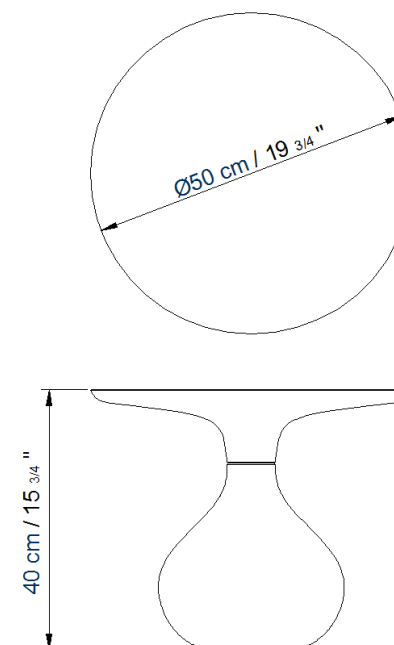

Guéridon: Ø 50 x H 60 cm – Ø 19 3/4" x H 23 1/2"

Guéridon rond avec base centrale en marbre de Carrare ou Marquina (finition mat ou poli-brillant) et un plateau supérieur diamètre 50cm en MDF avec le dessus en placage Fenix noir ou blanc.

Pedestal Table: Ø 50 x H 60 cm – Ø 19 3/4" x H 23 1/2"

Pedestal table, central base in Carrara or Marquina marble (matt or shiny finish), 50cm diameter top in MDF lacquered with top Fenix laminate black or white.

Mesa Pedestal: Ø 50 x H 60 cm – Ø 19 3/4" x H 23 1/2"

Mesa pedestal redonda, base central en mármol de Carrara o Marquina (mate o brillante), superficie de la mesa 50cm de diámetro, en MDF con mesa superior en laminado Fenix blanco o negro

Mesa Pedestal: Ø 50 x H 40 cm – Ø 19 3/4" x H 15 3/4"

Mesa pedestal redonda, base central en mármol de Carrara o Marquina (mate o brillante), superficie de la mesa 50cm de diámetro, en MDF con mesa superior en laminado Fenix blanco o negro