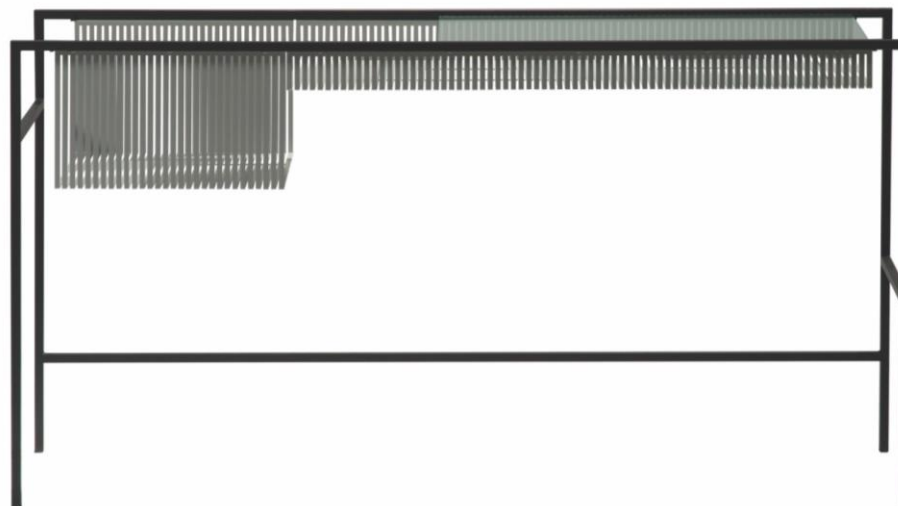

Collection AGRAFE

design Cristian MOHADED

rochebobois
PARIS

CA507

Collection AGRAFE

rochebobois
PARIS

design Cristian MOHADED

Bout de canapé - End table - Tavolino di servizio - Mesa de rincòn

Table basse - Cocktail table - Tavolino - Mesa de centro

Console - Konsole - Consola

Collection AGRAFE

rochebobois
PARIS

design Cristian MOHADED

Table basse - Cocktail table - Tavolino - Mesa de centro

Bout de canapé - End table - Tavolino di servizio - Mesa de rincón

Made in black epoxidic lacquered iron tube and laser cutted steel sheet in 7 lacquered colors. Sliding glass shelf extra clear or grey smoked glass 8mm.

Fatta con tubi di acciaio verniciati epossidico nero et foglio di acciaio tagliato a laser laccato in 7 colori. Ripiano scorrevole in vetro extra chiaro o fumè grigio 8mm.

Fabricado en tubos de acero lacado epoxi negro y chapa de acero cortado con laser y laccada in 7 colores. Tableta móvil en el vidrio extra claro o ahumados 8mm.