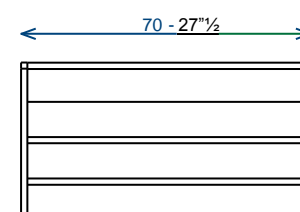

Table basse - Cocktail table - Tavolino - Mesa de centro

Console - Konsole - Consola

Collection AGRAFE

rochebobois
PARIS

design Cristian MOHADED

Table basse - Cocktail table - Tavolino - Mesa de centro

Bout de canapé - End table - Tavolino di servizio - Mesa de rincón