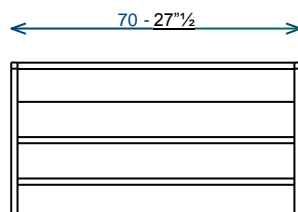

Table basse - Cocktail table - Tavolino - Mesa de centro

Console - Konsole - Consola

Collection AGRAFE

rochebobois
PARIS

design Cristian MOHADED

Table basse - Cocktail table - Tavolino - Mesa de centro

Bout de canapé - End table - Tavolino di servizio - Mesa de rincón