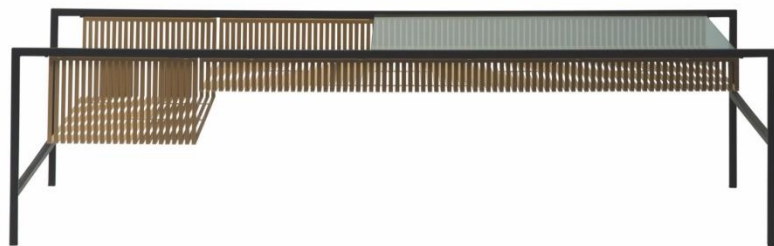

Collection AGRAFE

design Cristian MOHADED

rochebobois
PARIS

CA507

Collection AGRAFE

rochebobois
PARIS

design Cristian MOHADED

Bout de canapé - End table - Tavolino di servizio - Mesa de rincòn

Table basse - Cocktail table - Tavolino - Mesa de centro

Console - Konsole - Consola

Collection AGRAFE

rochebobois
PARIS

design Cristian MOHADED

Table basse - Cocktail table - Tavolino - Mesa de centro

Bout de canapé - End table - Tavolino di servizio - Mesa de rincón

Made in black epoxidic lacquered iron tube and laser cutted steel sheet in 7 lacquered colors. Sliding glass shelf extra clear or grey smoked glass 8mm.

Fatta con tubi di acciaio verniciati epossidico nero et foglio di acciaio tagliato a laser laccato in 7 colori. Ripiano scorrevole in vetro extra chiaro o fumè grigio 8mm.

Fabricado en tubos de acero lacado epoxi negro y chapa de acero cortado con laser y laccada in 7 colores. Tableta móvil en el vidrio extra claro o ahumados 8mm.