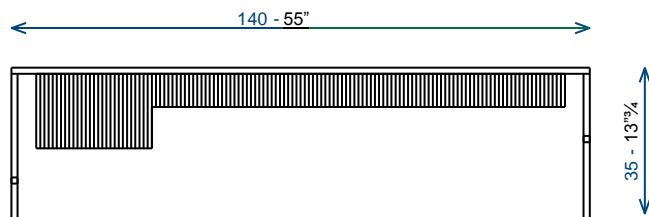

Table basse - Cocktail table - Tavolino - Mesa de centro

Console - Konsole - Consola

Collection AGRAFE

rochebobois
PARIS

design Cristian MOHADED

Table basse - Cocktail table - Tavolino - Mesa de centro

Bout de canapé - End table - Tavolino di servizio - Mesa de rincón

Made in black epoxidic lacquered iron tube and laser cutted steel sheet in 7 lacquered colors. Sliding glass shelf extra clear or grey smoked glass 8mm.

Fatta con tubi di acciaio verniciati epossidico nero et foglio di acciaio tagliato a laser laccato in 7 colori. Ripiano scorrevole in vetro extra chiaro o fumè grigio 8mm.

Fabricado en tubos de acero lacado epoxi negro y chapa de acero cortado con laser y laccada in 7 colores. Tableta móvil en el vidrio extra claro o ahumados 8mm.