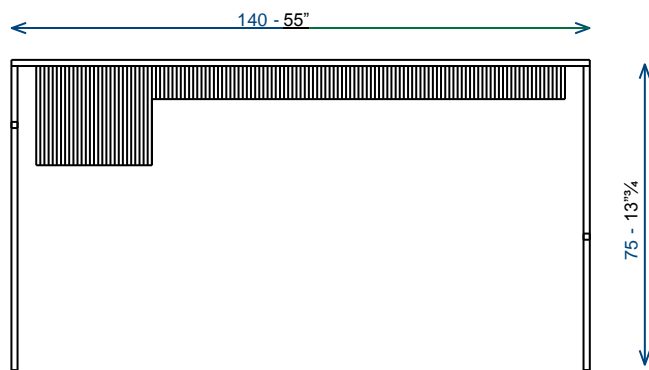

Table basse - Cocktail table - Tavolino - Mesa de centro

- Console - Konsole - Consola

Collection AGRAFE Design Cristian MOHADED

Réalisée en tube d'acier laquée époxy noir et tôle d'acier découpée au laser et laquée (7 coloris). Tablette mobile en verre extra clair ou fumé gris 8 mm.

Made in black epoxidic lacquered iron tube and laser cutted steel sheet in 7 lacquered colors. Sliding glass shelf extra clear or grey smoked glass 8mm.

Fatta con tubi di acciaio verniciati epossidico nero et foglio di acciaio tagliato a laser laccato in 7 colori. Ripiano scorrevole in vetro extra chiaro o fumè grigio 8mm.

Fabricado en tubos de acero lacado epoxi negro y chapa de acero cortado con laser y laccada in 7 colores. Tableta móvil en el vidrio extra claro o ahumados 8mm.