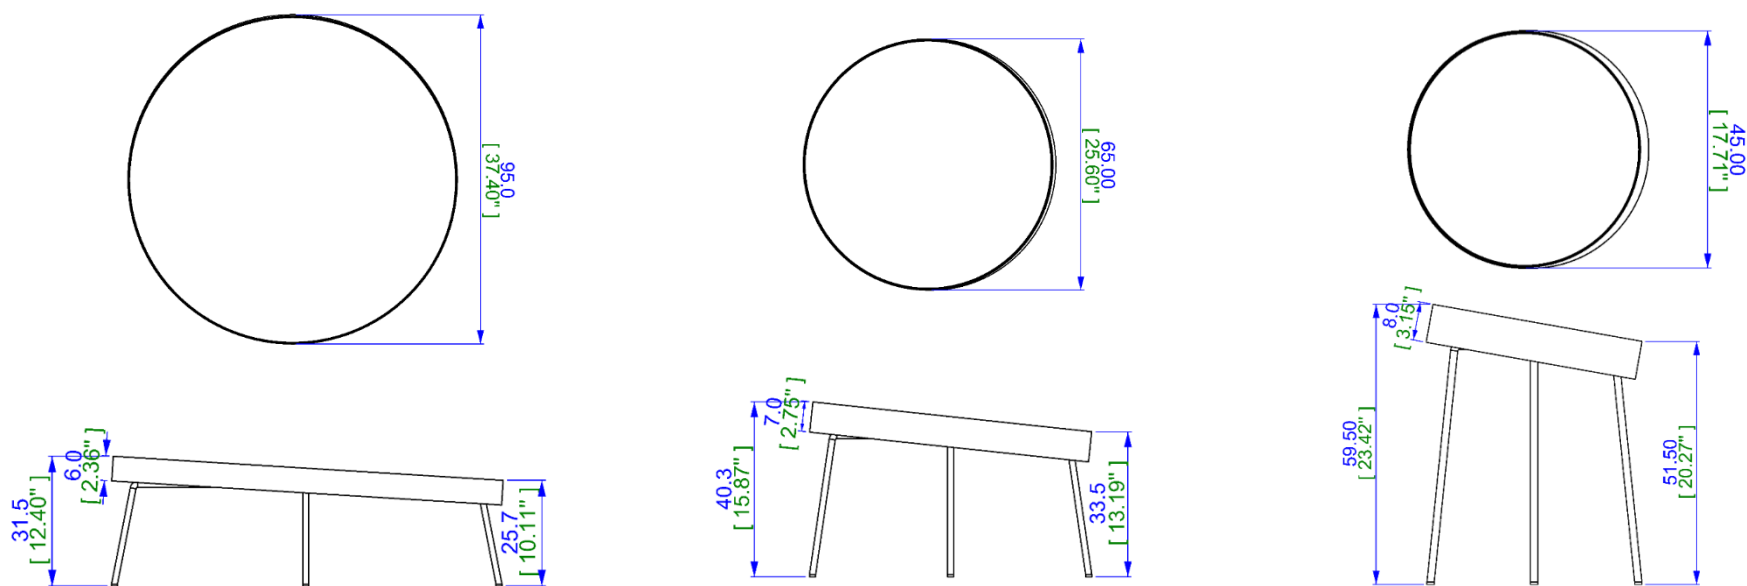

## Table Basse - Bout de Canapé - Desserte :

Structure en tôle entièrement en laque mate et extérieur revêtement tissu, tissu aspect cuir ou cuir. Pieds en acier laqué mat.

Finitions et revêtements disponibles: se référer aux échantillons.