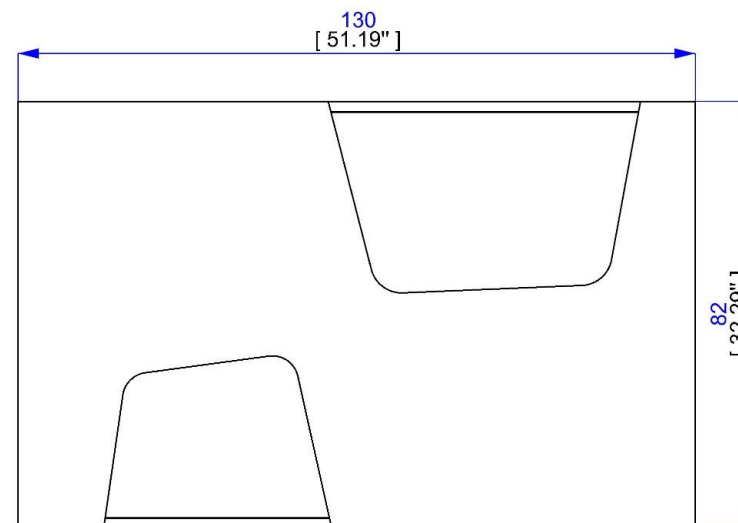

BOLEEN

design Fred RIEFFEL

rochebobo
PARIS

Table Basse - Cocktail Table - Tavolo Basso - Mesa de centro

Collection BOLEEN

rochebobois
PARIS

design Fred RIEFFEL

Table Basses:

Table basse, avec plateau supérieur en verre Gris fumé Europe trempé épaisseur 10 mm, plateau inférieur en mdf laqué et piétement en acier laque même coloris que le plateau inférieur. Finitions disponibles: se référer aux échantillons

Cocktail Table

Cocktail table with superior tray in 10mm-thick smoked glass, col. grey, inferior tray in lacquered MDF, base in lacquered steel with colour matching the inferior tray. Finishes: to refer to samples.

Mesa de centro:

Mesa de centro con sobre superior en cristal Gris ahumado Europe templado grosor 10 mm, sobre inferior en mdf lacado y pata en acero laca del mismo color que el sobre inferior Acabados disponibles: ver muestrario.