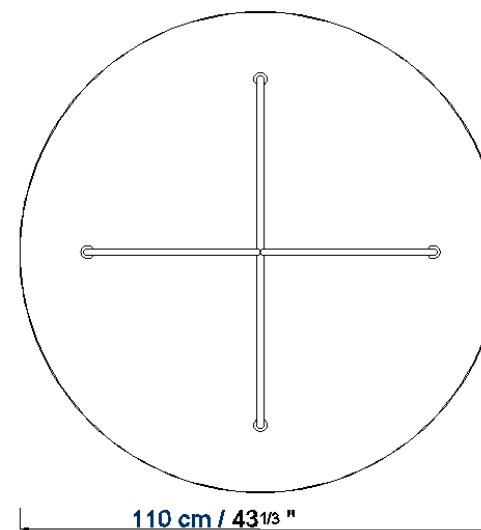

Mesa de ricon redonda con estructura de metal cromada negra o latòn.
Sobre en marmol Carrara o Graphite de Iran.

Table basse ronde structure chromé noir ou laiton,
plateaux en marbre Carrare ou Graphite d'Iran.