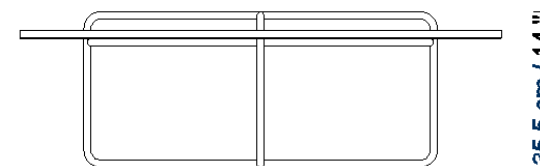

Mesa de ricon redonda con estructura de metal cromada negra o latòn.
Sobre en marmol Carrara o Graphite de Iran.

Table basse ronde structure chromé noir ou laiton,
plateaux en marbre Carrare ou Graphite d'Iran.

Round Low table,, with metal structure black chromed or brass finish,
top in Marble Carrara or Graphite of Iran.

Mesa baja redonda con estructura de metal cromada negra o latòn.
Sobre en marmol Carrara o Graphite de Iran.