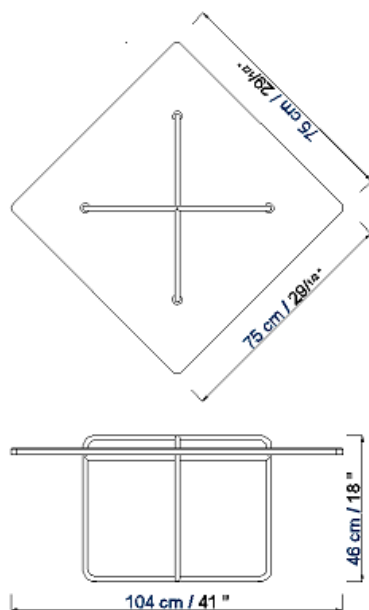

Collection Button

rocheboboïs
PARIS

design Fabrice BERRUX

Bout de canapé avec structure en métal chromé noir ou laiton, plateaux en marbre Carrare ou Graphite d'Iran.

End table with metal structure black chromed or brass finish, top in Marble Carrara or Graphite of Iran.

Mesa de rincon con estructura de metal cromada negra o latòn. Sobre en marmol Carrara o Graphite de Iran.