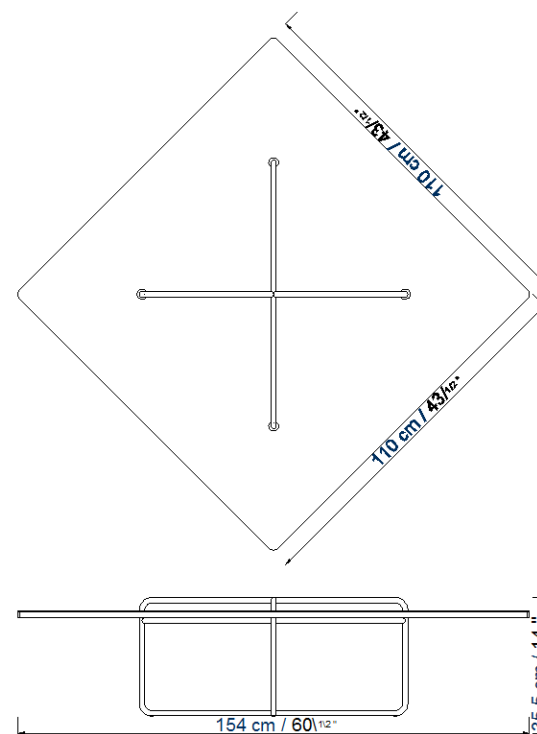

Mesa de rincon con estructura de metal cromada negra o latòn. Sobre en marmol Carrara o Graphite de Iran.

Table basse structure chromé noir ou laiton, plateaux en marbre Carrare ou Graphite d'Iran.

Low table, round, with metal structure black chromed or brass finish, top in Marble Carrara or Graphite of Iran.

Mesa baja con estructura de metal cromada negra o latòn. Sobre en marmol Carrara o Graphite de Iran.

Collection Button

rochebobois
PARIS

design Fabrice BERRUX

Table Basse- Low Table - Mesa Baja

EU584

Collection Button