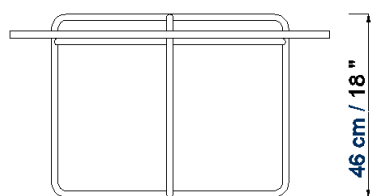

Collection Button

rochebobo
PARIS

design Fabrice BERRUX

Bout de canapé ronde structure chromé noir ou laiton,
plateaux en marbre Carrare ou Graphite d'Iran.

Round End table,, with metal structure black chromed or brass finish,
top in Marble Carrara or Graphite of Iran.

Mesa de ricon redonda con estructura de metal cromada negra o latòn.
Sobre en marmol Carrara o Graphite de Iran.