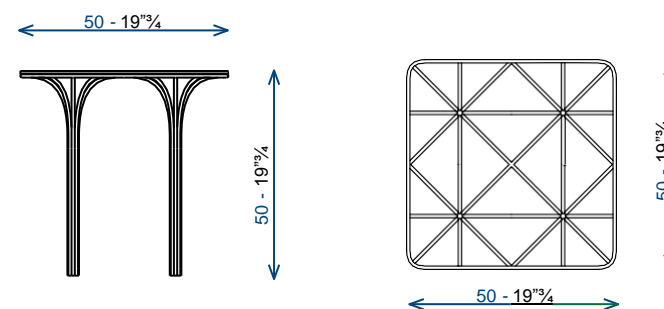

Bout de canapé - End table - Tavolino di servizio - Mesa de rincòn

Collection CANOPY

rochebobois
PARIS

design Fabrice BERRUX

CANOPY- Table basse - Cocktail table - Tavolino - Mesa de centro

CANOPY- Bout de canapé - End table - Tavolino di servizio - Mesa de rincón

Collection CANOPY Design Fabrice BERRUX

Structure en fils et plats d'acier laqué époxy (3 coloris) qui se rejoignent pour former chaque pied. Plateau en verre naturel épaisseur 8 mm..

Made with epoxidic lacquered iron wire (3 colors) which join to create each leg. Natural glass shelf 8mm.

Fatta con fili di acciaio verniciati epossidico (3 colori) che si raggiungono per creare le gambe. Ripiano in vetro naturale 8mm.

Fabricado en allambres de acero lacado epoxi (3 colores) . Tableta vidrio natural 8mm.