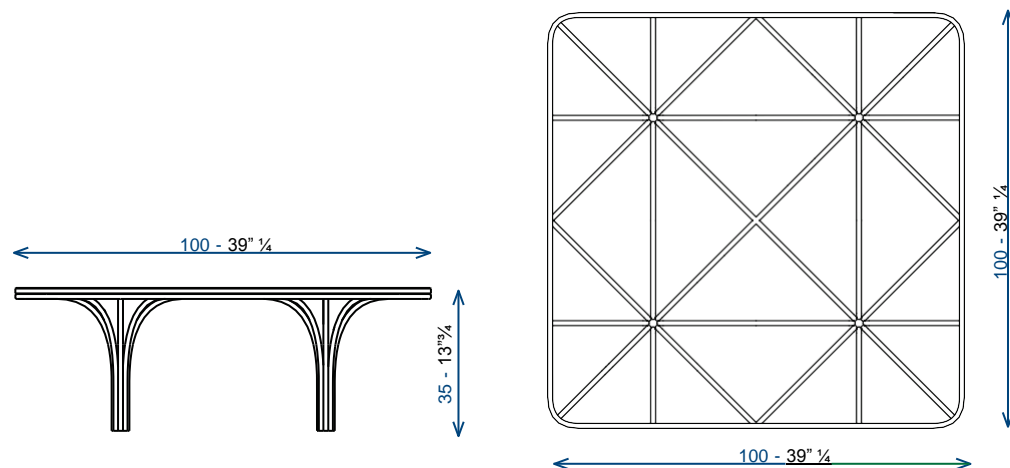

Collection CANOPY

design Fabrice BERRUX

rochebobois
PARIS

CA507

Collection CANOPY

rochebobois
PARIS

design Fabrice BERRUX

Table basse - Cocktail table - Tavolino - Mesa de centro

Bout de canapé - End table - Tavolino di servizio - Mesa de rincòn

Collection CANOPY

rochebobois
PARIS

design Fabrice BERRUX

CANOPY- Table basse - Cocktail table - Tavolino - Mesa de centro

CANOPY- Bout de canapé - End table - Tavolino di servizio - Mesa de rincón

Collection CANOPY Design Fabrice BERRUX

Structure en fils et plats d'acier laqué époxy (3 coloris) qui se rejoignent pour former chaque pied. Plateau en verre naturel épaisseur 8 mm..

Made with epoxidic lacquered iron wire (3 colors) which join to create each leg. Natural glass shelf 8mm.

Fatta con fili di acciaio verniciati epossidico (3 colori) che si raggiungono per creare le gambe. Ripiano in vetro naturale 8mm.

Fabricado en allambres de acero lacado epoxi (3 colores) . Tableta vidrio natural 8mm.