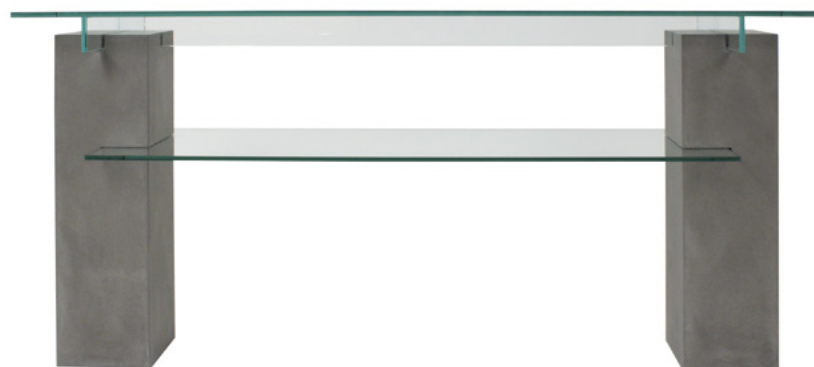

Collection TÉNÉRÉ

Pour les finitions Chêne massif, Placages et Laques.
For Solid oak, Veneer and Lacquer finishings.
Por los acabados Roble macizo, Chapeado y Lacado.

rochebobois
PARIS

Design Lionel MORGAINE

Finition béton / Concrete finishing / Acabado cemento

130 x H 75 x 40 cm / 51.2 x H 29.5 x 15.8"
160 x H 75 x 40 cm / 63.0 x H 29.5 x 15.8"
200 x H 75 x 40 cm / 78.7 x H 29.5 x 15.8"

Traverses / Cross bars / Travesaños

Verre / Glass / Métal / Metal
Cristal / Metal