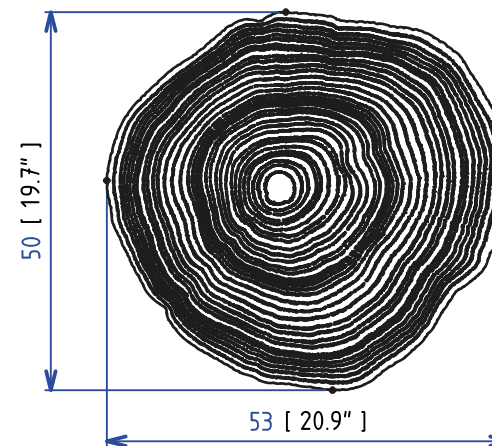

Collection SEQUOIA

design Erwan PÉRON

SEQ 09 - Bout de canapé

Collection réalisée en acier laqué, plateau découpé au laser, coloris noir ou blanc. Utilisation Indoor ou Outdoor.
Fabrication Européenne

SEQ 09 - End table

Collection in lacquered steel, laser-cut top in colour black or white. Indoor or Outdoor use.
Manufactured in Europe

SEQ 09 - Mesa de rincón

Colección realizada en acero lacado, sobre recortado al laser, colores negro o blanco. Uso exterior o interior.
Fabricación europea