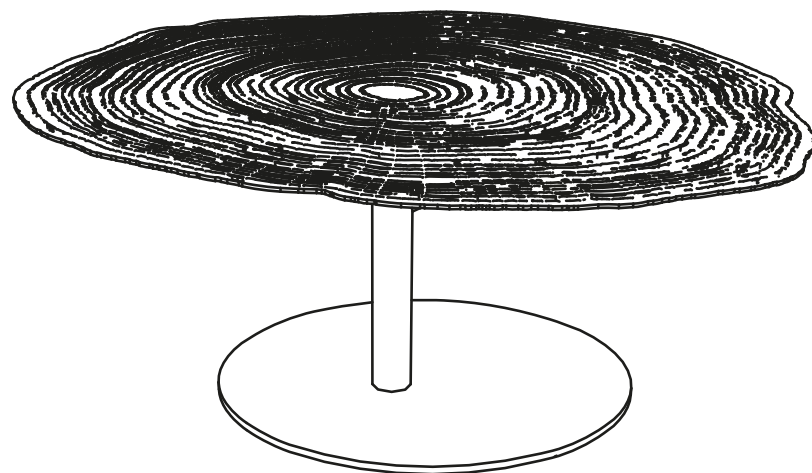

## SEQ 01 - Table basse

Collection réalisée en acier laqué, plateau découpé au laser, coloris noir ou blanc. Utilisation Indoor ou Outdoor.  
Fabrication Européenne

## SEQ 01 - Cocktail table

Collection in lacquered steel, laser-cut top in colour black or white. Indoor or Outdoor use.  
Manufactured in Europe

## SEQ 01 - Mesa de centro

Colection realizada en acero lacado, sobre recortado al laser, colores negro o blanco. Uso exterior o interior.  
Fabricación europea

## SEQ 09 - Bout de canapé

Collection réalisée en acier laqué, plateau découpé au laser, coloris noir ou blanc. Utilisation Indoor ou Outdoor.  
Fabrication Européenne