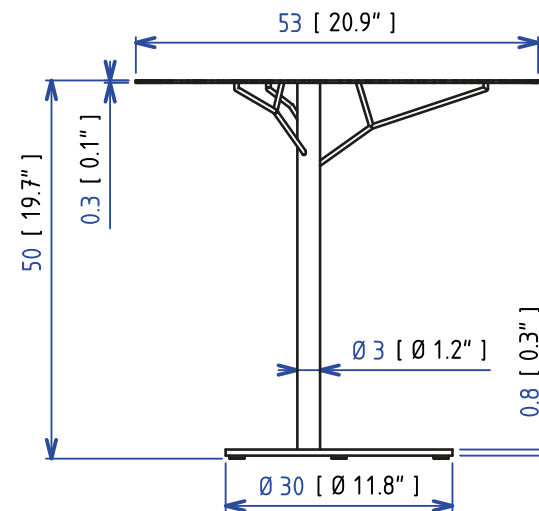

Collection SEQUOIA

design Erwan PÉRON

SEQ 09 - Bout de canapé

Collection réalisée en acier laqué, plateau découpé au laser, coloris noir ou blanc. Utilisation Indoor ou Outdoor.
Fabrication Européenne

SEQ 09 - End table

Collection in lacquered steel, laser-cut top in colour black or white. Indoor or Outdoor use.
Manufactured in Europe

SEQ 09 - Mesa de rincón

Colección realizada en acero lacado, sobre recortado al laser, colores negro o blanco. Uso exterior o interior.
Fabricación europea