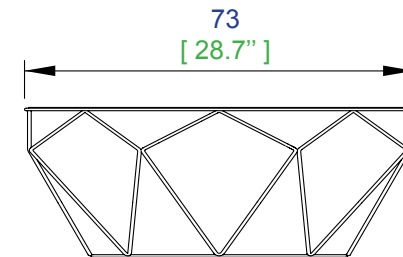

design Cédric RAGOT

Table basse gm - Cofee table gm - Mesa de centro gm

Table basse gm - L103 H36 P103 cm

Table basse en fil d'acier de diamètre 6 mm, avec un plateau en verre trempé d'épaisseur 6mm.

Cofee table gm - L40.5 H14.2" D40.5"

Cofee table in 6 mm-thick steel wire, with top in 6 mm-thick tempered glass.

Mesa de centro gm - L103 H36 P103 cm

Mesa de centro en alambre de acero de diámetro 6 mm, con sobre en cristal templado grosor 6 mm.

design Cédric RAGOT

Table basse ovale - Oval coffee table - Mesa de centro ovalada

Table basse ovale - L132 H36 P73 cm

Table basse en fil d'acier de diamètre 6 mm, avec un plateau en verre trempé d'épaisseur 6mm.

Oval coffee table - L52" H14.2" D28.7"

Coffee table in 6 mm-thick steel wire, with top in 6 mm-thick tempered glass.

Mesa de centro ovalada - L132 H36 P73 cm

Mesa de centro en alambre de acero de diámetro 6 mm, con sobre en cristal templado grosor 6 mm.