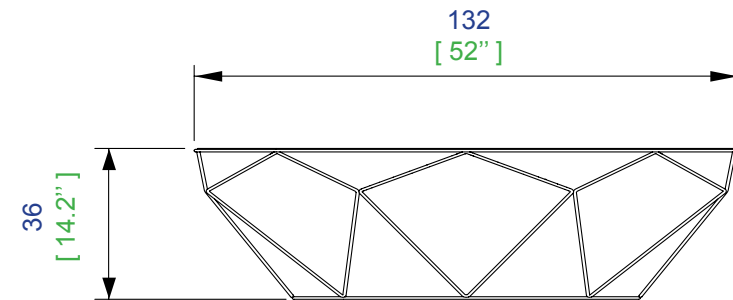

design Cédric RAGOT

Table basse gm - Cofee table gm - Mesa de centro gm

Table basse gm - L103 H36 P103 cm

Table basse en fil d'acier de diamètre 6 mm, avec un plateau en verre trempé d'épaisseur 6mm.

Cofee table gm - L40.5 H14.2" D40.5"

Cofee table in 6 mm-thick steel wire, with top in 6 mm-thick tempered glass.

Mesa de centro gm - L103 H36 P103 cm

Mesa de centro en alambre de acero de diámetro 6 mm, con sobre en cristal templado grosor 6 mm.

design Cédric RAGOT

Table basse ovale - Oval coffee table - Mesa de centro ovalada

Table basse ovale - L132 H36 P73 cm

Table basse en fil d'acier de diamètre 6 mm, avec un plateau en verre trempé d'épaisseur 6mm.

Oval coffee table - L52" H14.2" D28.7"

Coffee table in 6 mm-thick steel wire, with top in 6 mm-thick tempered glass.

Mesa de centro ovalada - L132 H36 P73 cm

Mesa de centro en alambre de acero de diámetro 6 mm, con sobre en cristal templado grosor 6 mm.