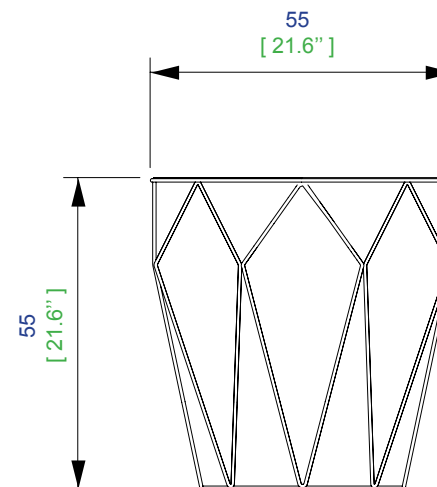

design Cédric RAGOT

Guéridon - Pedestal table - Velador

Guéridon - L55 H55 P55 cm

Guéridon en fil d'acier de diamètre 6 mm, avec un plateau en verre trempé d'épaisseur 6mm.

Pedestal table - L21.6" H21.6" D21.6"

Pedestal table in 6 mm-thick steel wire, with top in 6 mm-thick tempered glass.

Velador - L55 H55 P55 cm

Velador en alambre de acero de diámetro 6 mm, con sobre en cristal templado grosor 6 mm.