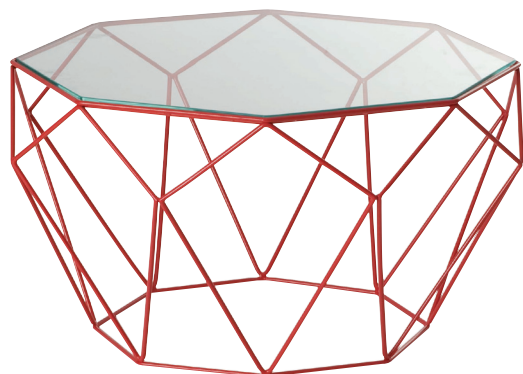

Collection PRECIOUS

rochebobois
PARIS

design Cédric RAGOT

CC569

design Cédric RAGOT

Guéridon - Pedestal table - Velador

Guéridon - L55 H55 P55 cm

Guéridon en fil d'acier de diamètre 6 mm, avec un plateau en verre trempé d'épaisseur 6mm.

design Cédric RAGOT

Table basse pm - Cofee table pm - Mesa de centro pm

Table basse pm - L67 H36 P67 cm

Table basse en fil d'acier de diamètre 6 mm, avec un plateau en verre trempé d'épaisseur 6mm.

Cofee table pm - L26.4" H14.2" D26.4"

Cofee table in 6 mm-thick steel wire, with top in 6 mm-thick tempered glass.

Mesa de centro pm - L67 H36 P67 cm

Mesa de centro en alambre de acero de diámetro 6 mm, con sobre en cristal templado grosor 6 mm.

design Cédric RAGOT

Table basse ovale - Oval coffee table - Mesa de centro ovalada

Table basse ovale - L132 H36 P73 cm

Table basse en fil d'acier de diamètre 6 mm, avec un plateau en verre trempé d'épaisseur 6mm.