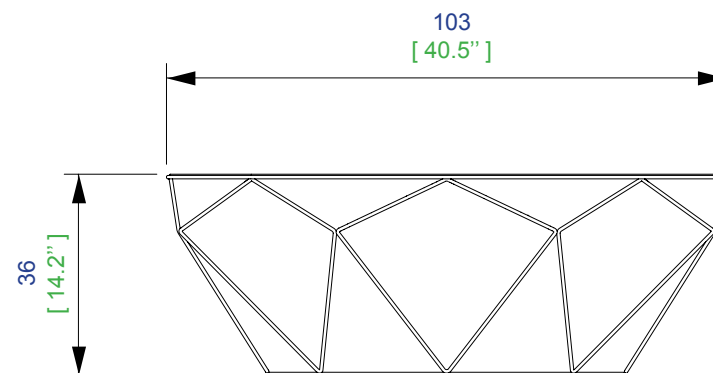

design Cédric RAGOT

Table basse gm - Cofee table gm - Mesa de centro gm

Table basse gm - L103 H36 P103 cm

Table basse en fil d'acier de diamètre 6 mm, avec un plateau en verre trempé d'épaisseur 6mm.

Cofee table gm - L40.5 H14.2" D40.5"

Cofee table in 6 mm-thick steel wire, with top in 6 mm-thick tempered glass.

Mesa de centro gm - L103 H36 P103 cm

Mesa de centro en alambre de acero de diámetro 6 mm, con sobre en cristal templado grosor 6 mm.

design Cédric RAGOT

Table basse ovale - Oval coffee table - Mesa de centro ovalada

Table basse ovale - L132 H36 P73 cm

Table basse en fil d'acier de diamètre 6 mm, avec un plateau en verre trempé d'épaisseur 6mm.

Oval coffee table - L52" H14.2" D28.7"

Coffee table in 6 mm-thick steel wire, with top in 6 mm-thick tempered glass.

Mesa de centro ovalada - L132 H36 P73 cm

Mesa de centro en alambre de acero de diámetro 6 mm, con sobre en cristal templado grosor 6 mm.