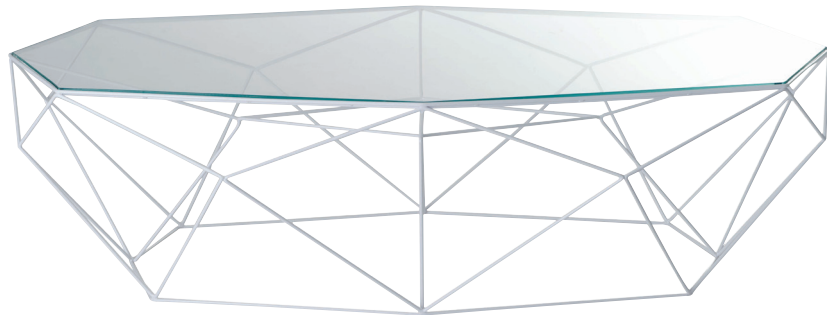

Collection PRECIOUS

rochebobois
PARIS

design Cédric RAGOT

CC569

design Cédric RAGOT

Guéridon - Pedestal table - Velador

Guéridon - L55 H55 P55 cm

Guéridon en fil d'acier de diamètre 6 mm, avec un plateau en verre trempé d'épaisseur 6mm.

Cofee table in 6 mm-thick steel wire, with top in 6 mm-thick tempered glass.

Mesa de centro gm - L103 H36 P103 cm

Mesa de centro en alambre de acero de diámetro 6 mm, con sobre en cristal templado grosor 6 mm.

design Cédric RAGOT

Table basse ovale - Oval coffee table - Mesa de centro ovalada

Table basse ovale - L132 H36 P73 cm

Table basse en fil d'acier de diamètre 6 mm, avec un plateau en verre trempé d'épaisseur 6mm.

Oval coffee table - L52" H14.2" D28.7"

Coffee table in 6 mm-thick steel wire, with top in 6 mm-thick tempered glass.

Mesa de centro ovalada - L132 H36 P73 cm

Mesa de centro en alambre de acero de diámetro 6 mm, con sobre en cristal templado grosor 6 mm.