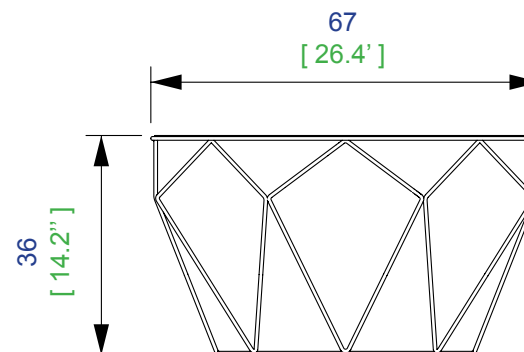

Pedestal table - L21.6" H21.6" D21.6"

Pedestal table in 6 mm-thick steel wire, with top in 6 mm-thick tempered glass.

Velador - L55 H55 P55 cm

Velador en alambre de acero de diámetro 6 mm, con sobre en cristal templado grosor 6 mm.

design Cédric RAGOT

Table basse pm - Cofee table pm - Mesa de centro pm

Table basse pm - L67 H36 P67 cm

Table basse en fil d'acier de diamètre 6 mm, avec un plateau en verre trempé d'épaisseur 6mm.

Cofee table pm - L26.4" H14.2" D26.4"

Cofee table in 6 mm-thick steel wire, with top in 6 mm-thick tempered glass.

Mesa de centro pm - L67 H36 P67 cm

Mesa de centro en alambre de acero de diámetro 6 mm, con sobre en cristal templado grosor 6 mm.

Oval coffee table - L52" H14.2" D28.7"

Coffee table in 6 mm-thick steel wire, with top in 6 mm-thick tempered glass.

Mesa de centro ovalada - L132 H36 P73 cm

Mesa de centro en alambre de acero de diámetro 6 mm, con sobre en cristal templado grosor 6 mm.