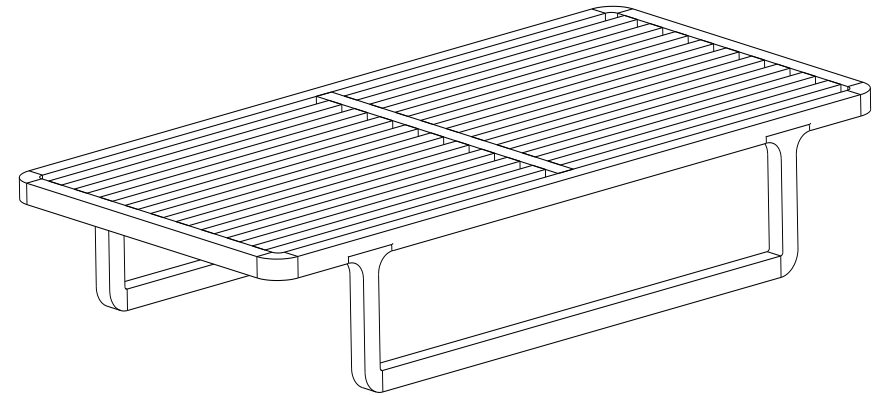

Collection GIL

design Fred Rieffel

rochebobo
PARIS

AC321

Collection GIL

rochebobo
PARIS

design Fred Rieffel

Table Basse – Cocktail table -- Mesa de Centro

Collection GIL

rochebobois
PARIS

design Fred Rieffel

CTMD.MC12- Table basse rectangulaire -- L 140 H 26 P 69.5 cm
Plateau et piétement en chêne massif teinté (nombreuses teintes).

CTMD.MC12- Cocktail Table -- L 55.1" H 10.2" P 27,3"
Large base with open slatted top in solid oak,;

CTMD.MC12- Mesa de Centro rectangular
Sobre y pata en roble macizo tintado (numerosos tintes).

Collection GIL

rochebobois
PARIS

design Fred Rieffel

Satellite rectangulaire – Side Table – Satélite Rectangular

Collection GIL

rochebobo
PARIS

design Fred Rieffel

CTMD.MA04 Satellite rectangulaire – L 65.5 H 32.5 P 36 cm

Plateau et pieds en chêne teinté (nombreuses teintes).

CTMD.MA04 Side Table – L 25.6" H 12.8" P 14.2"