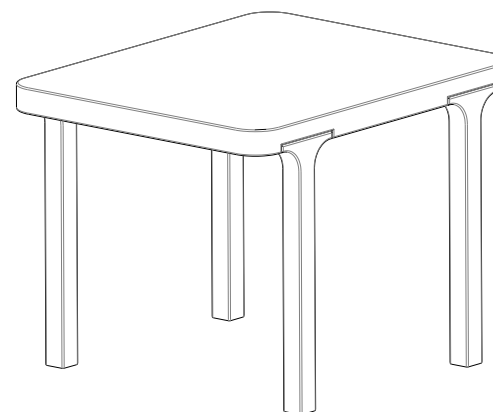

CTMD.MC12- Mesa de Centro rectangular
Sobre y pata en roble macizo tintado (numerosos tintes).

Collection GIL

rochebobois
PARIS

design Fred Rieffel

Satellite rectangulaire – Side Table – Satélite Rectangular

Collection GIL

rochebobo
PARIS

design Fred Rieffel

CTMD.MA04 Satellite rectangulaire – L 65.5 H 32.5 P 36 cm

Plateau et pieds en chêne teinté (nombreuses teintes).

CTMD.MA04 Side Table – L 25.6" H 12.8" P 14.2"

Legs in solid oak and top in lacquered MDF or oak veneer.

CTMD.MA04 Satélite rectangular

Sobre y patas en roble tintado (numerosos tintes).

Collection GIL

rochebobo
PARIS

design Fred Rieffel

Satellite Carré – Side Table –Satélite cuadrado

Collection GIL

rochebobo
PARIS

design Fred Rieffel

CTMD. MA05- Satellite carré -- L 52 H 39 P 42.5 cm
Plateau et piétement en chêne massif teinté (nombreuses teintes).

CTMD. MA05- Side Table -- L 20.5" H 12.8" P 16.8"
Legs in solid oak and top in lacquered MDF or oak veneer.