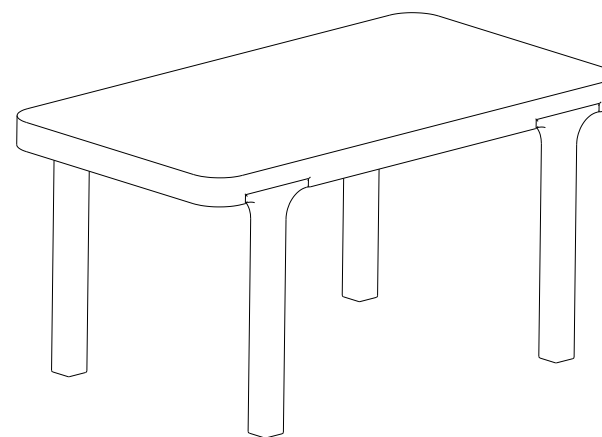

Collection GIL

design Fred Rieffel

rochebobo
PARIS

AC321

Collection GIL

rochebobo
PARIS

design Fred Rieffel

Table Basse – Cocktail table -- Mesa de Centro

Collection GIL

rochebobois
PARIS

design Fred Rieffel

CTMD.MC12- Table basse rectangulaire -- L 140 H 26 P 69.5 cm
Plateau et piétement en chêne massif teinté (nombreuses teintes).

CTMD.MC12- Cocktail Table -- L 55.1" H 10.2" P 27,3"
Large base with open slatted top in solid oak,;

CTMD.MC12- Mesa de Centro rectangular
Sobre y pata en roble macizo tintado (numerosos tintes).

Collection GIL

rochebobois
PARIS

design Fred Rieffel

Satellite rectangulaire – Side Table – Satélite Rectangular

Collection GIL

rochebobo
PARIS

design Fred Rieffel

CTMD.MA04 Satellite rectangulaire – L 65.5 H 32.5 P 36 cm

Plateau et pieds en chêne teinté (nombreuses teintes).

CTMD.MA04 Side Table – L 25.6" H 12.8" P 14.2"