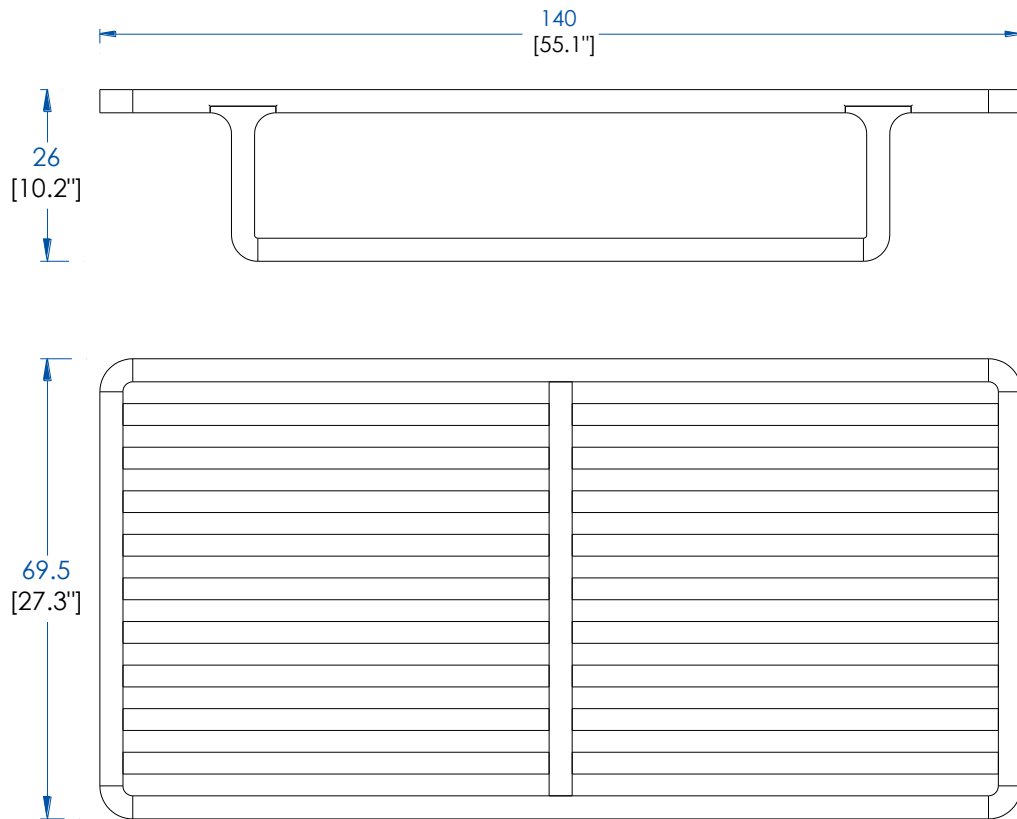

Collection GIL

design Fred Rieffel

rochebobo
PARIS

AC321

Collection GIL

rochebobo
PARIS

design Fred Rieffel

Table Basse – Cocktail table -- Mesa de Centro

Collection GIL

rochebobois
PARIS

design Fred Rieffel

CTMD.MC12- Table basse rectangulaire -- L 140 H 26 P 69.5 cm
Plateau et piétement en chêne massif teinté (nombreuses teintes).

CTMD.MC12- Cocktail Table -- L 55.1" H 10.2" P 27,3"
Large base with open slatted top in solid oak,;

CTMD.MC12- Mesa de Centro rectangular
Sobre y pata en roble macizo tintado (numerosos tintes).

Collection GIL

rochebobois
PARIS

design Fred Rieffel

Satellite rectangulaire – Side Table – Satélite Rectangular

Collection GIL

rochebobo
PARIS

design Fred Rieffel

CTMD.MA04 Satellite rectangulaire – L 65.5 H 32.5 P 36 cm

Plateau et pieds en chêne teinté (nombreuses teintes).

CTMD.MA04 Side Table – L 25.6" H 12.8" P 14.2"