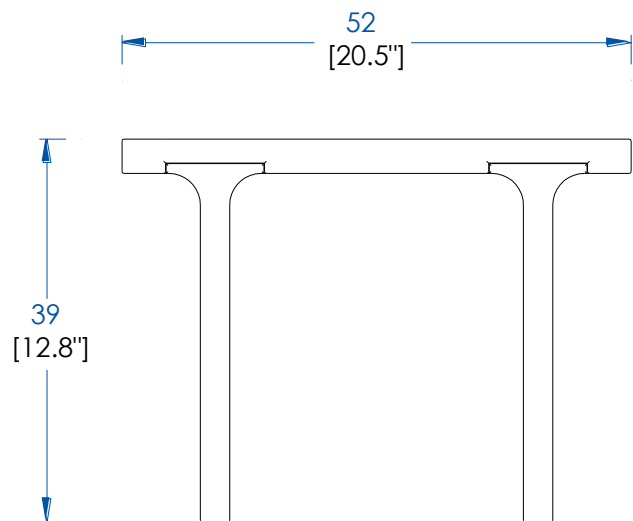

Collection GIL

rochebobo
PARIS

design Fred Rieffel

CTMD.MA04 Satellite rectangulaire – L 65.5 H 32.5 P 36 cm

Plateau et pieds en chêne teinté (nombreuses teintes).

CTMD.MA04 Side Table – L 25.6" H 12.8" P 14.2"

Collection GIL

rochebobo
PARIS

design Fred Rieffel

CTMD. MA05- Satellite carré -- L 52 H 39 P 42.5 cm
Plateau et piétement en chêne massif teinté (nombreuses teintes).

CTMD. MA05- Side Table -- L 20.5" H 12.8" P 16.8"
Legs in solid oak and top in lacquered MDF or oak veneer.