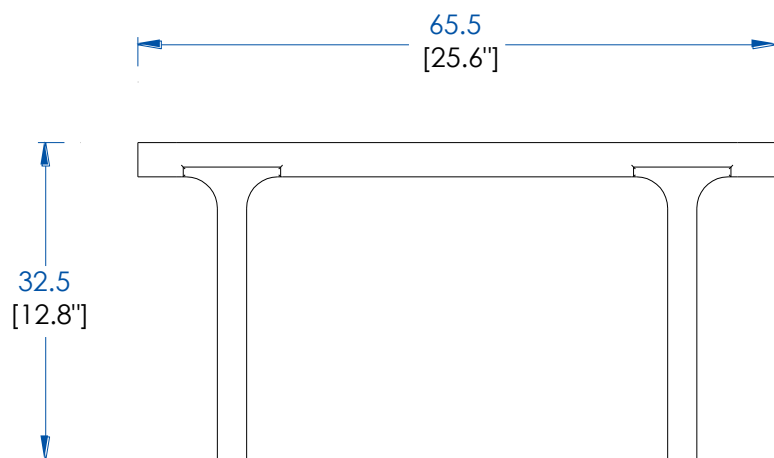

Collection GIL

rochebobois
PARIS

design Fred Rieffel

CTMD.MC12- Table basse rectangulaire -- L 140 H 26 P 69.5 cm
Plateau et piétement en chêne massif teinté (nombreuses teintes).

CTMD.MC12- Cocktail Table -- L 55.1" H 10.2" P 27,3"
Large base with open slatted top in solid oak,;

CTMD.MC12- Mesa de Centro rectangular
Sobre y pata en roble macizo tintado (numerosos tintes).

Collection GIL

rochebobois
PARIS

design Fred Rieffel

Satellite rectangulaire – Side Table – Satélite Rectangular

Collection GIL

rochebobo
PARIS

design Fred Rieffel

CTMD.MA04 Satellite rectangulaire – L 65.5 H 32.5 P 36 cm

Plateau et pieds en chêne teinté (nombreuses teintes).

CTMD.MA04 Side Table – L 25.6" H 12.8" P 14.2"