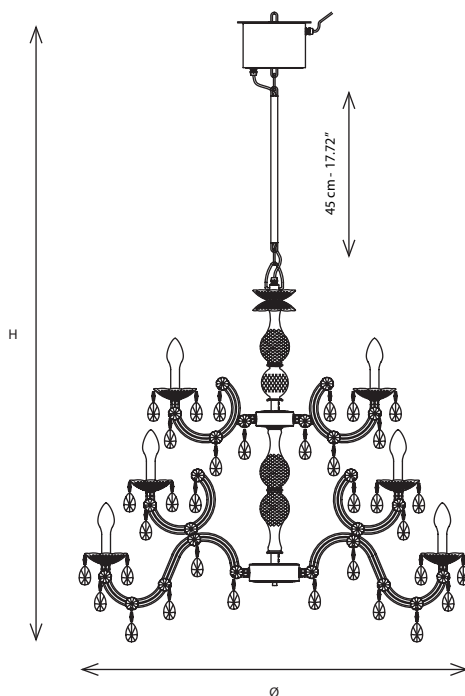

TECHNICAL INFORMATION

Ø 106 cm / 41.73"
H 190 cm / 74.80"

WT EXTREME 14.1 kg / 31.08 lb
WT PREMIUM 18.2 kg / 40.12 lb

24 x LED: 72 W tot, 3840 lm

DRYLIGHT LED W:
3000K, 72 W tot, 3840 lm

DRYLIGHT LED RGBW:
96W tot, 3840 lm tot