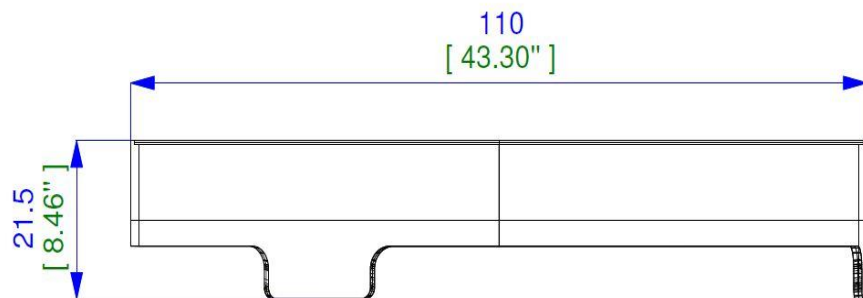

Collection CUBA LIBRE

rochebobois
PARIS

design Daniel Rode

PS511

Collection CUBA LIBRE

rochebobois
PARIS

design Daniel Rode

Table Basse -Low Table -Tavolo Basso -Mesa de centro

Collection CUBA LIBRE

rochebobois
PARIS

design Daniel Rode

Tables basses:

réalisées en multiplis de hêtre plaqué Alpi® (placage reconstitué) ou laqué. Top en verre trempé Ep. 5 mm disponibles en Stop-sol ou laqué acidé.
Finitions disponibles: se référer aux échantillons