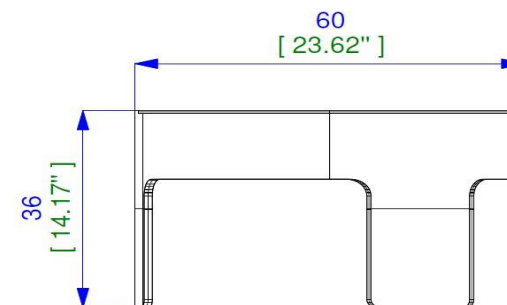

Collection CUBA LIBRE

rochebobois
PARIS

design Daniel Rode

Tables basses:

réalisées en multiplis de hêtre plaqué Alpi® (placage reconstitué) ou laqué. Top en verre trempé Ep. 5 mm disponibles en Stop-sol ou laqué acidé.
Finitions disponibles: se référer aux échantillons

Coktail Tables:

Cocktail tables in beech plywood with Alpi® veneer (reconstituted wood veneer) or lacquer finish.
Available glass: Stopsol, lacquered or acid lacquered finish.
Many finishes available: refer to samples.

Mesas de centro:

realizadas en multipliegues de haya chapado Alpi® (chapado reconstituido) o lacado.
Cristales disponibles: Stopsol, lacado o lacado al ácido.
Acabados disponibles: ver muestrario.

Tavolo basso:

in multistrato di faggio impiallacciato Alpi® o laccato.
Piano in vetro temperato Sp. 5 mm Stopsol o laccato acidato.
Finiture e rivestimenti: Riferirsi ai campionari.