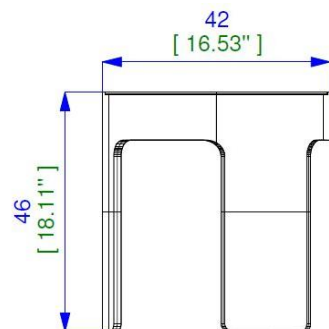

Collection CUBA LIBRE

rochebobois
PARIS

design Daniel Rode

Tables basses:

réalisées en multiplis de hêtre plaqué Alpi® (placage reconstitué) ou laqué. Top en verre trempé Ep. 5 mm disponibles en Stop-sol ou laqué acidé.
Finitions disponibles: se référer aux échantillons

Coktail Tables:

Cocktail tables in beech plywood with Alpi® veneer (reconstituted wood veneer) or lacquer finish.
Available glass: Stopsol, lacquered or acid lacquered finish.
Many finishes available: refer to samples.

Mesas de centro:

realizadas en multipliegues de haya chapado Alpi® (chapado reconstituido) o lacado.
Cristales disponibles: Stopsol, lacado o lacado al ácido.
Acabados disponibles: ver muestrario.

Tavolo basso:

in multistrato di faggio impiallacciato Alpi® o laccato.
Piano in vetro temperato Sp. 5 mm Stopsol o laccato acidato.
Finiture e rivestimenti: Riferirsi ai campionari.