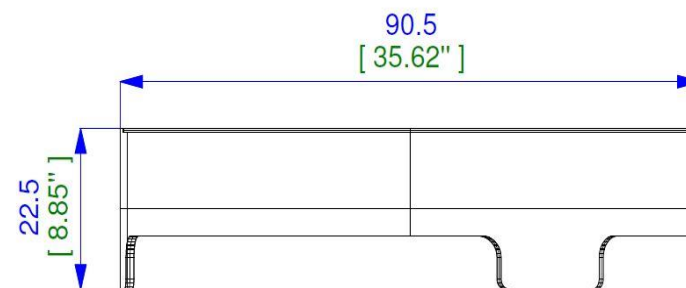

Collection CUBA LIBRE

rochebobois
PARIS

design Daniel Rode

Tables basses:

réalisées en multiplis de hêtre plaqué Alpi® (placage reconstitué) ou laqué. Top en verre trempé Ep. 5 mm disponibles en Stop-sol ou laqué acidé.
Finitions disponibles: se référer aux échantillons

Coktail Tables:

Cocktail tables in beech plywood with Alpi® veneer (reconstituted wood veneer) or lacquer finish.
Available glass: Stopsol, lacquered or acid lacquered finish.
Many finishes available: refer to samples.

Mesas de centro:

realizadas en multipliegues de haya chapado Alpi® (chapado reconstituido) o lacado.
Cristales disponibles: Stopsol, lacado o lacado al ácido.
Acabados disponibles: ver muestrario.

Tavolo basso:

in multistrato di faggio impiallacciato Alpi® o laccato.
Piano in vetro temperato Sp. 5 mm Stopsol o laccato acidato.
Finiture e rivestimenti: Riferirsi ai campionari.